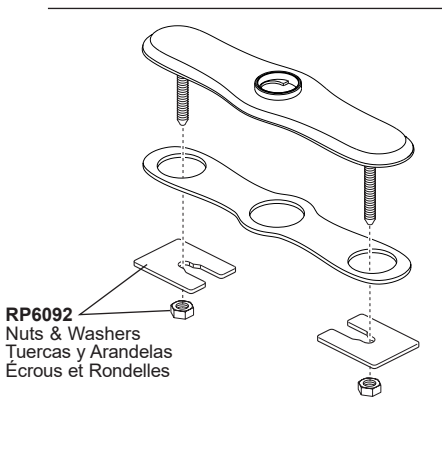

RP49149

Weight Assembly
Ensamble de la Pesa
Masselotte

RP50952

Cut -To - Fit Plastic Sleeves
Mangas plásticas para cortar a la medida
Manchons de plastique sectionnés

RP51243

Inlet Gaskets
Empaques de entrada
Joints d'entrée

RP30395
Vented Funnel
(Accessory Order Only)
Embudo
(Orden de accesorio solamente)
Entonnoir
(Livvable séparément seulement)

RP100299 ▲
Optional 10" Escutcheon with 8" Centers,
Mounting Screws and gasket (not included)
Chapa opcional de 10" de 8" centros, Tornillos
para la Instalación y Empaque
(no incluido)
Plaque de finition facultative de 10 po pour 8
po centres, vis de montage, écrous, rondelles
et joint (non inclus)