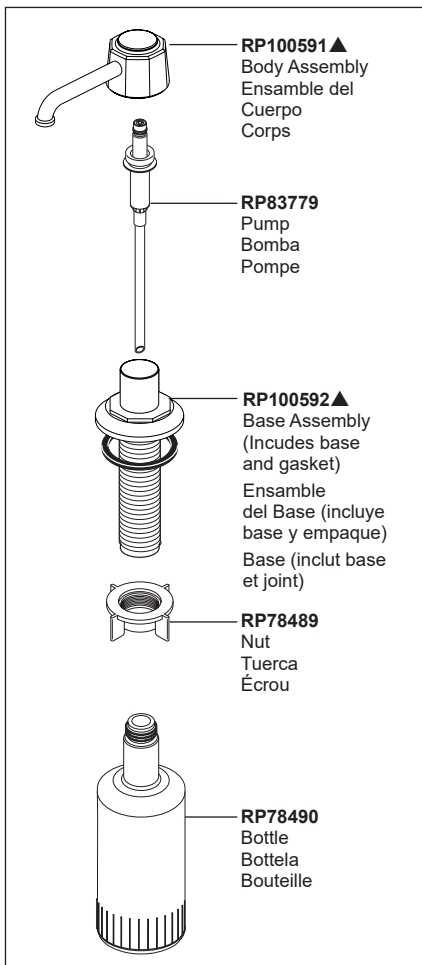

Accessory Order Only / Solo para ordenar accesorios / Accessoire livrable séparément

RP100487 ▲
Dispenser Assembly
(Accessory order only)
Ensamble del Dispensador
(Orden de accesorio solamente)
Distributeur
(livrable séparément seulement)

RP30395
Vented Funnel
(Accessory Order Only)
Embudo
(Orden de accesorio solamente)
Entonnoir
(Livvable séparément seulement)