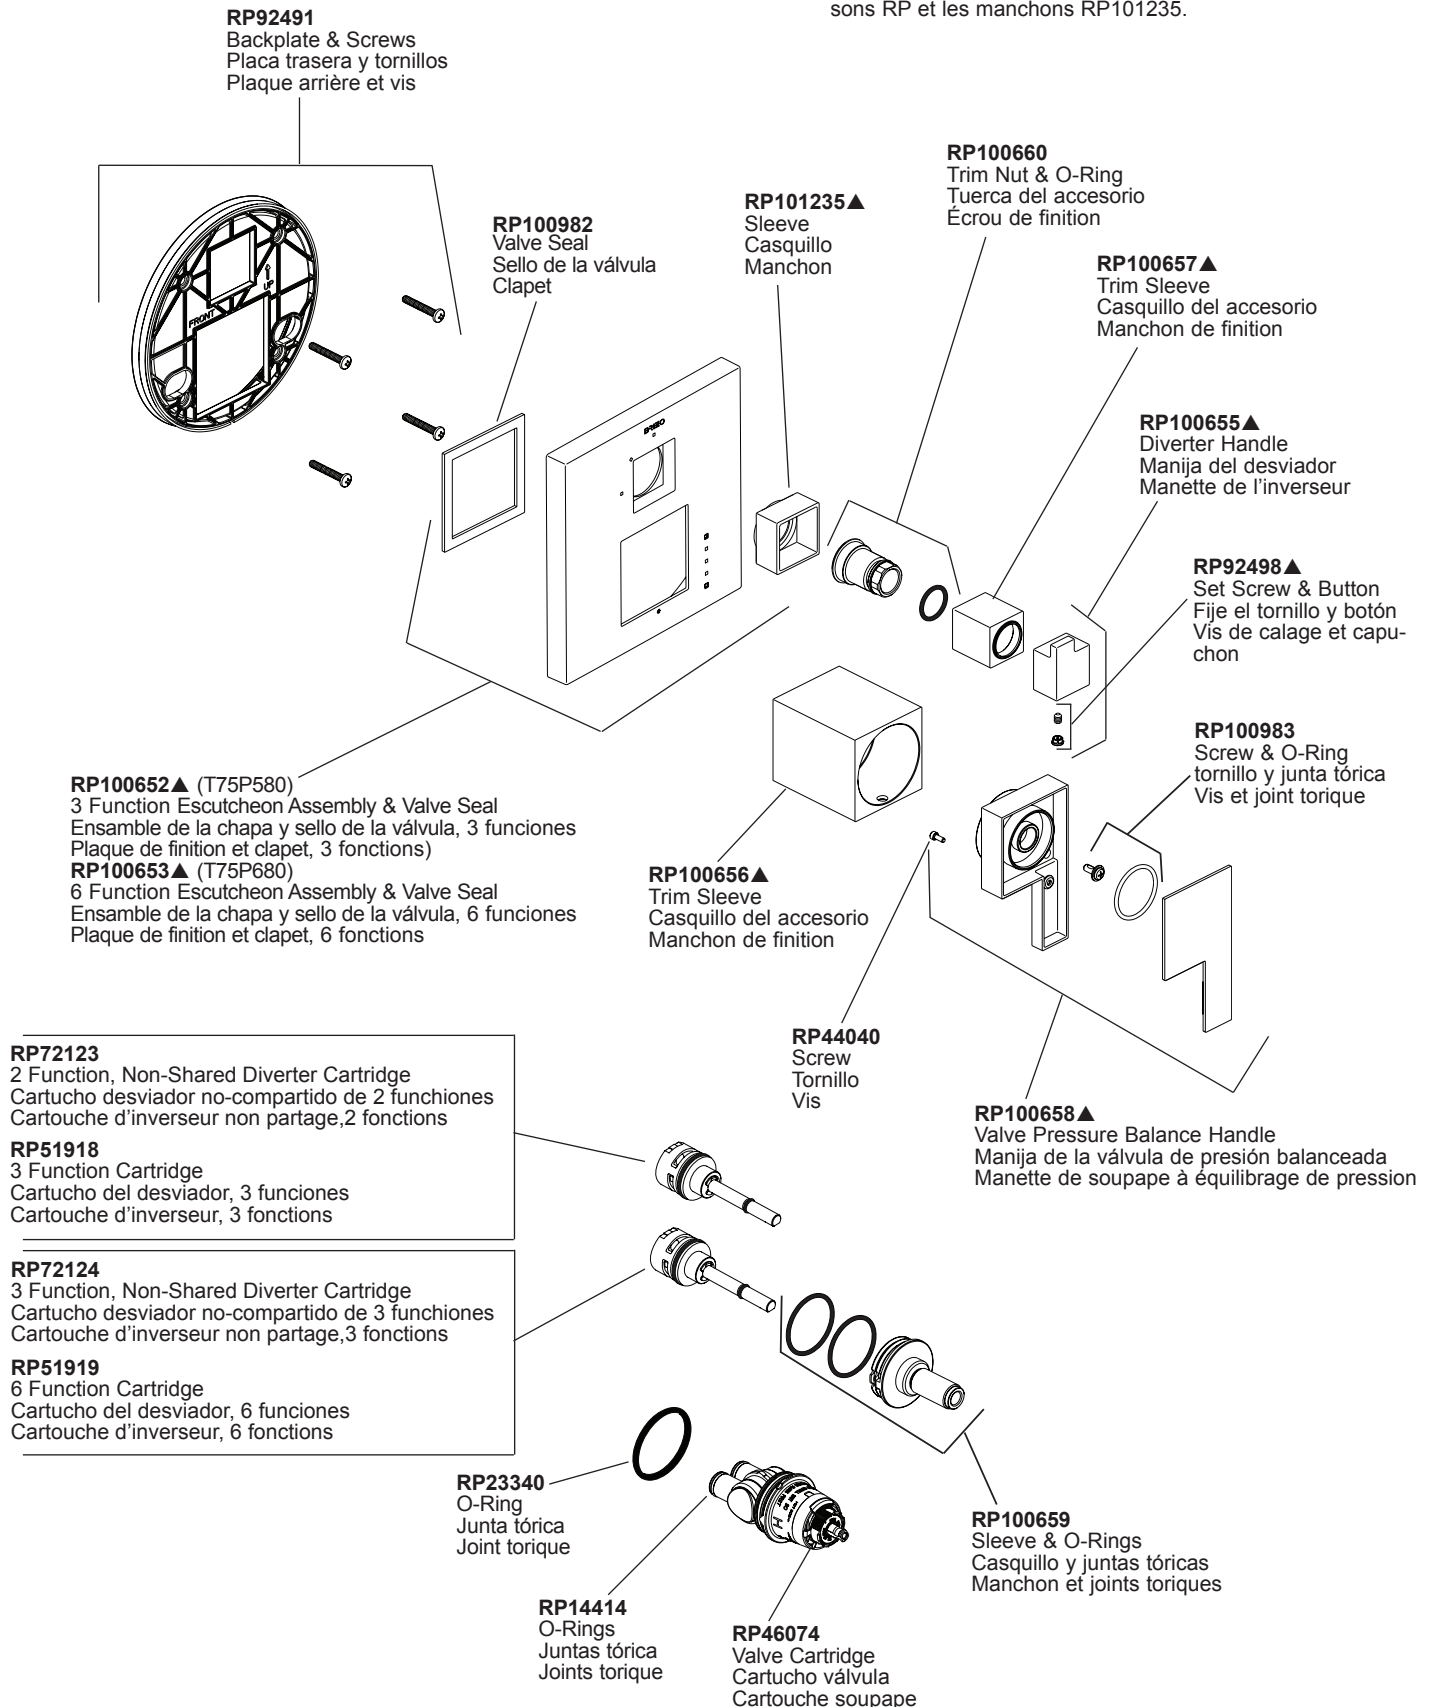

Models / Modelos / Modèles

T75P580 & T75P680

Models purchased before 11/2019 order escutcheon RP and sleeve RP101235
 Los modelos comprados antes del 11/2019 piden el chapetón RP y la funda RP101235
 Les modèles achetés avant le 11/2019 commandent les écussons RP et les manchons RP101235.

▲Specify Finish/Especifíque el Acabado/ Précisez le fini

Thick Wall Installation Kits (Not included)
Juego de piezas para la instalación en paredes gruesas (no incluido)
Trousse d'installation pour mur épais (Non incluse)

Provides up to 1" extension.
Proporciona una extensión de hasta 1".
Elles procurent un dégagement supplémentaire de 1 po.