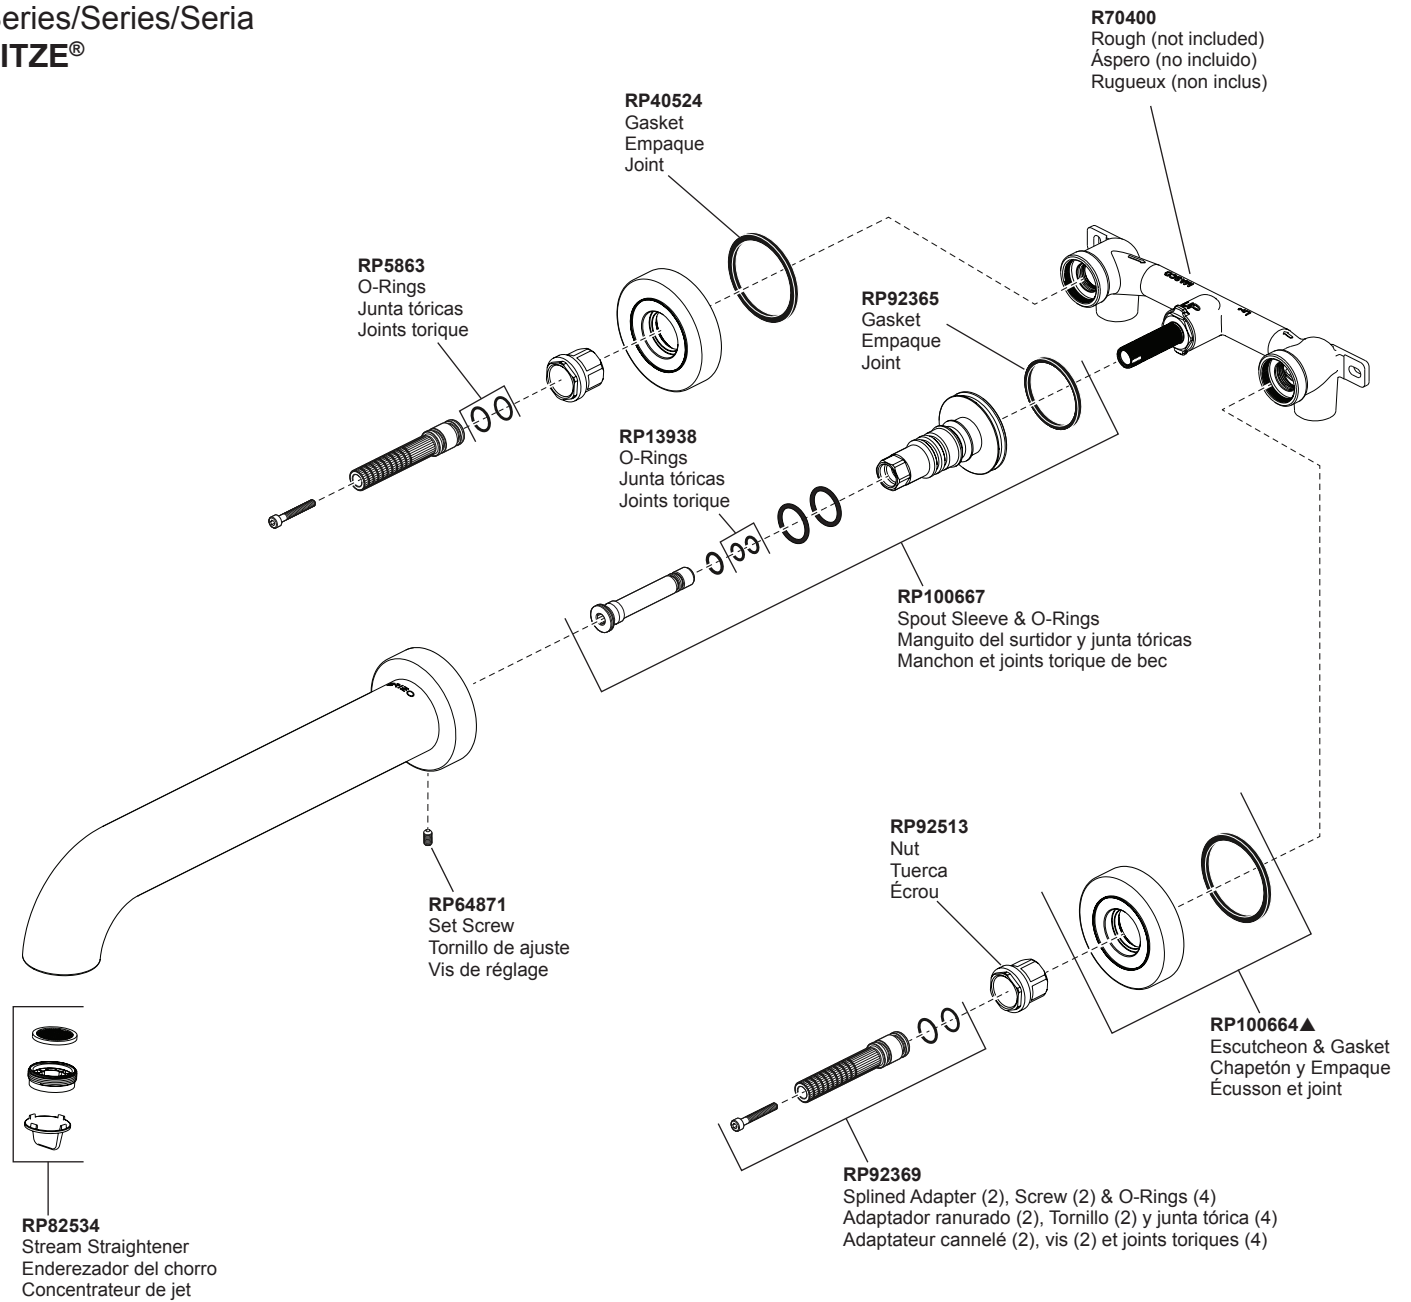

Model/Modelo/Modèle
T70435-▲LHP
 Series/Series/Seria
LITZE®

<p>HL70432▲ Handles Manijas Poignées</p> <p>RP100485▲ Set Screws & Buttons Tornillos y botones Vis et boutons</p> <p>RP100447 Glide Rings Chapetón y Empaque Écusson et joint</p>	<p>HL70433▲ Handles Manijas Poignées</p> <p>RP100485▲ Set Screws & Buttons Tornillos y botones Vis et boutons</p> <p>RP100447 Glide Rings Chapetón y Empaque Écusson et joint</p>	<p>HL70434▲ Handles Manijas Poignées</p> <p>RP100447 Glide Rings Chapetón y Empaque Écusson et joint</p> <p>RP100485▲ Set Screws & Buttons Tornillos y botones Vis et boutons</p>	<p>HL70435▲ Handles Manijas Poignées</p> <p>RP100485▲ Set Screws & Buttons Tornillos y botones Vis et boutons</p> <p>RP100447 Glide Rings Chapetón y Empaque Écusson et joint</p>
--	--	--	--

▲ Specify Finish/ Especificque el Acabado / Précisez le Fini