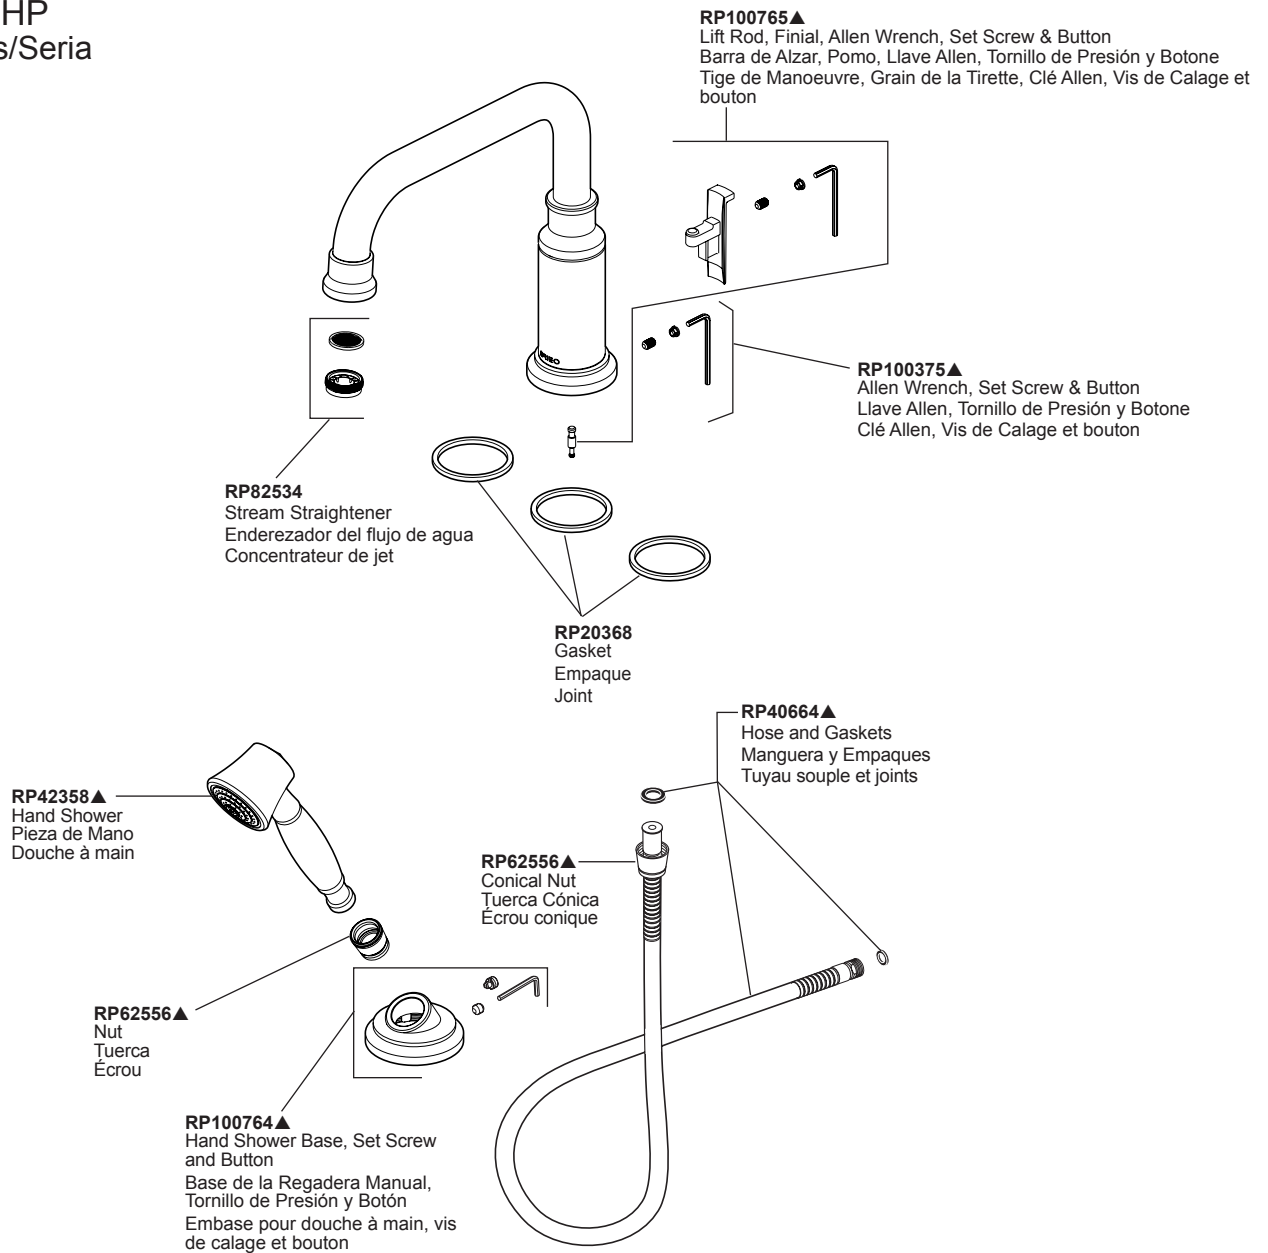

Model/Modelo/Modèle
 T67442-▲LHP
 Series/Series/Seria
ATAVIS™

Handles (sold separately) / Manijas (se vende por separado) / Manettes (vendu séparément)

HL642-▲ (Lever)
 Handle Kit
 Kit de Manija
 Kit de Manette

HX642-▲ (Cross)
 Handle Kit
 Kit de Manija
 Kit de Manette

▲Specify Finish / Especificque el Acabado / Précisez le Fini