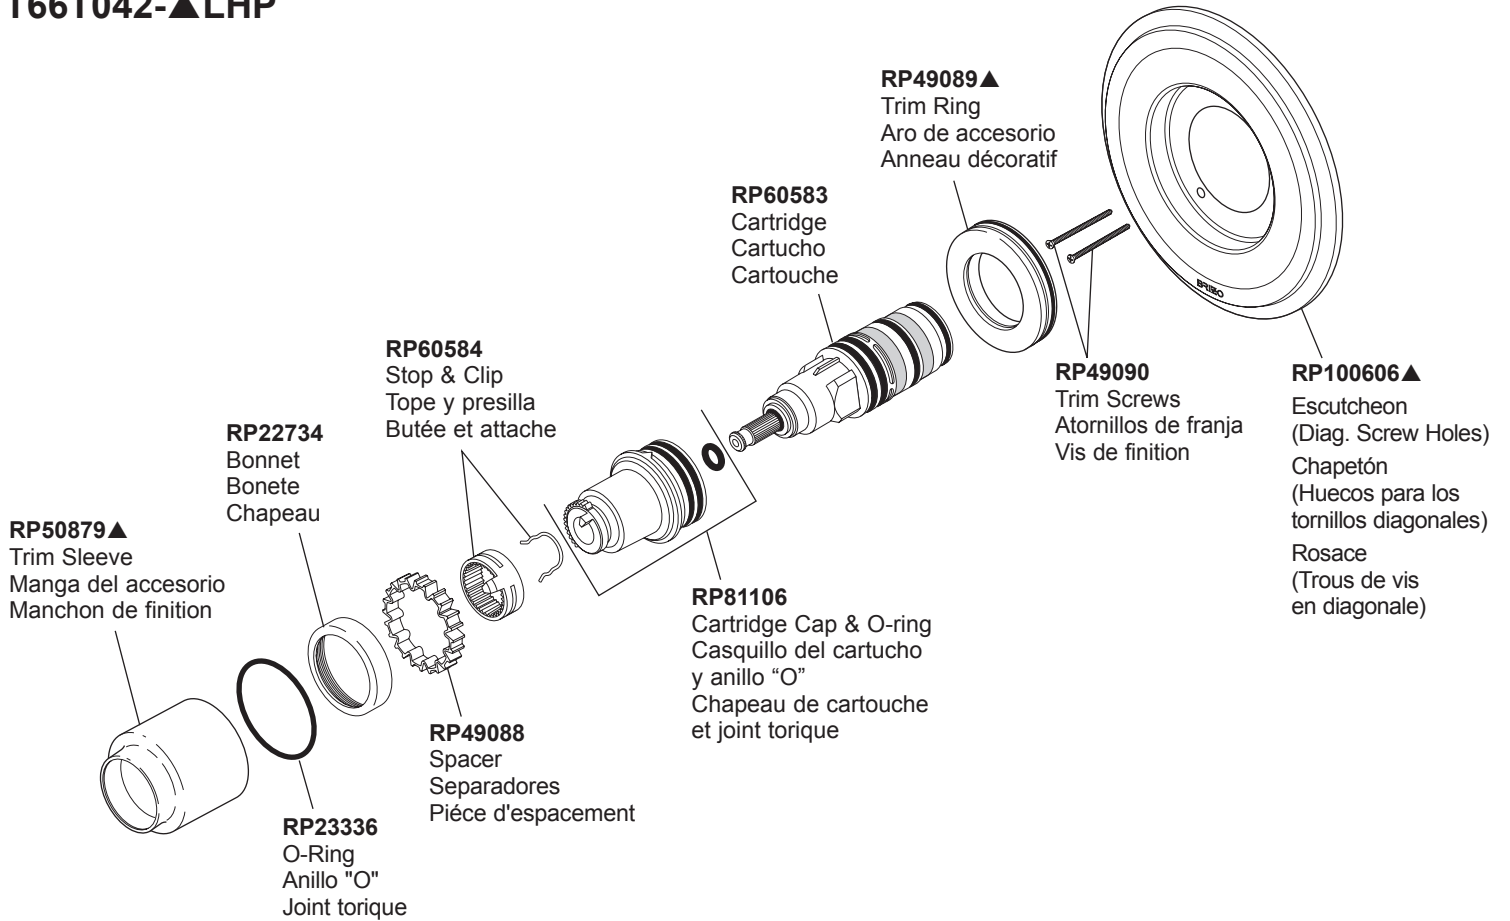

Models / Modelos / Modèles
T66T042-▲LHP

HL6642▲
 Traditional Lever Handle
 Manija de palanca
 Manette-levier

HX6642▲
 Traditional Cross Handle
 Manija en cruz
 Manette cruciforme

RP72604
 Optional Extension Kit
 Kit opcional de la extensión
 Kit facultatif de rallonge

Installation reference available on
 instruction sheet 75200.
 Referencia de la instalación
 disponible en la hoja de instrucción
 75200.
 Référence d'installation disponible
 sur la feuille d'instruction 75200.