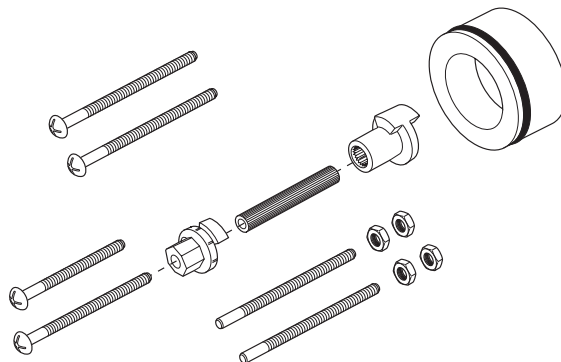

Models / Modelos / Modèles
T66T042-▲LHP

HL6642▲
 Traditional Lever Handle
 Manija de palanca
 Manette-levier

HX6642▲
 Traditional Cross Handle
 Manija en cruz
 Manette cruciforme

RP72604
 Optional Extension Kit
 Kit opcional de la extensión
 Kit facultatif de rallonge