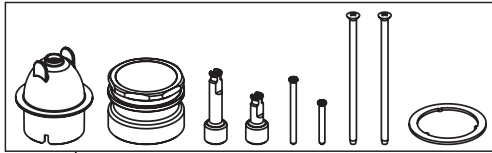

Model / Modelo / Modèle
T60P042-LHP & T60P242-LHP

87442▲
 Showerhead
 Cabeza de Regadera
 Pomme de Douche

RP100762▲
 Shower Arm & Flange
 Brazo de Regadera y Pestaña
 Tuyau de Pomme
 de Douche et Collettere

RP81665
 (ordered separately/venden por
 separado/vendues séparément)
 Available Extension Kit
 Juego de extensión
 Kit de rallonge

RP49090
 Trim Screws
 Atornillos de Franja
 Vis de Finition

RP12630
 Longer Screws
 Tornillos Más Grandes
 Vis Plus Longues