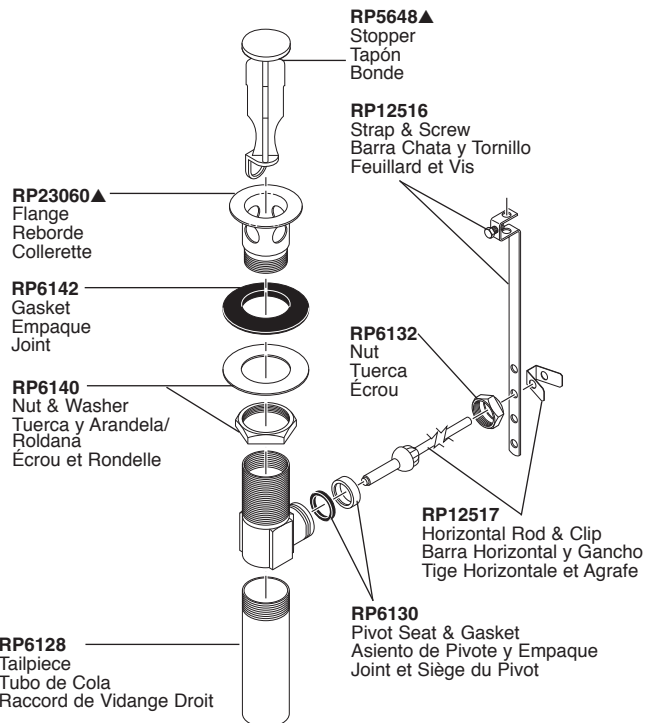

Models / Modelos / Modèles
68135▲

▲Specify Finish
 Especificue el Acabado
 Précisez le Fini

RP90070▲
 Handle, Button & Screw
 Manija, Botón y Tornillo
 Manette, Bouton et Vis

RP90521▲
 Cap
 Casquillo
 Embase

RP90846
 Bonnet Nut
 Tuerca del
 Bonete
 Chapeaux Fileté

RP50265
 Valve Assembly
 Ensamble de la válvula
 Soupape

RP90071▲
 Lift Rod & Slider
 Barrita de levante y deslizador
 Tirette et coulisseau

RP90847▲
 Swivel Aerator Assembly
 Aereador
 Aérateur

RP50873
 Mounting Hardware
 Herraje de instalación
 Pièces de montage

RP26533▲
 Metal Pop-Up Assembly Less Lift Rod
 Ensamble de Metal del Desagüe Automático Menos la Barra de Alzar
 Renvoi Mécanique en Métal Sans la Tige de Manoeuvre

RP6132
 Nut
 Tuerca
 Ecrrou

RP12517
 Horizontal Rod & Clip
 Barra Horizontal y Gancho
 Tige Horizontale et Agrafe

RP6128
 Tailpiece
 Tubo de Cola
 Raccord de Vidange Droit

RP6130
 Pivot Seat & Gasket
 Asiento de Pivote y Empaque
 Joint et Siège du Pivote