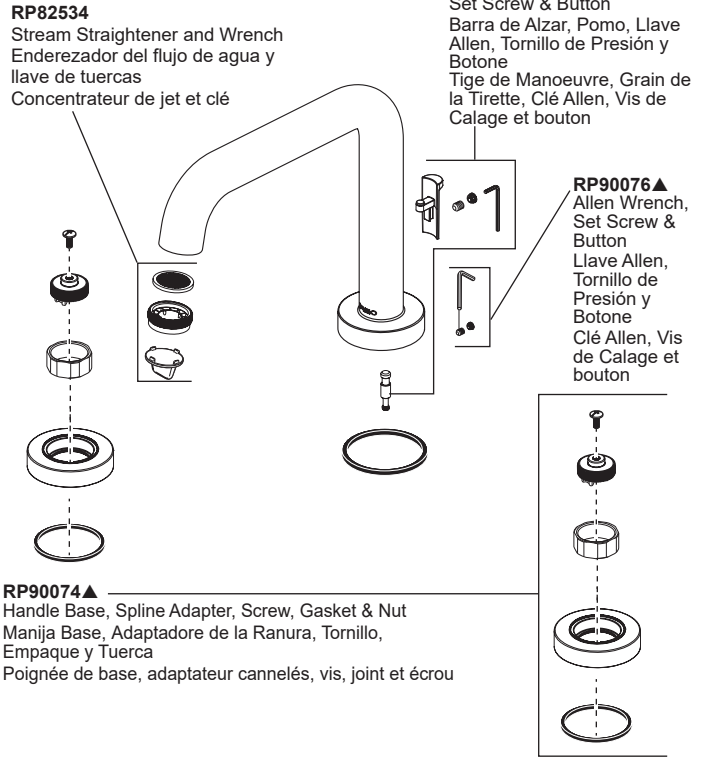

Model / Modelo / Modèle T67335-▲LHP

Model / Modelo / Modèle T67435-▲LHP

Handles (sold separately) / Manijas (se vende por separado) / Manettes (vendu séparément)

▲ Specify Finish / Especificque el Acabado / Précisez le Fini

Handles (sold separately) / Manijas (se vende por separado) / Manettes (vendu séparément)