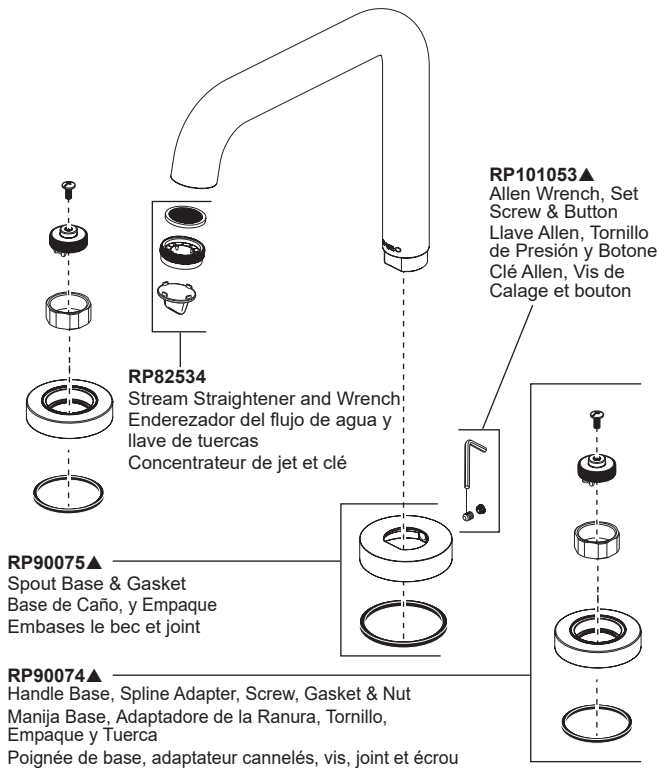

Model / Modelo / Modèle T67335-▲LHP

Model / Modelo / Modèle T67435-▲LHP

Handles (sold separately) / Manijas (se vende por separado) / Manettes (vendu séparément)

▲ Specify Finish / Especificque el Acabado / Précisez le Fini

Handles (sold separately) / Manijas (se vende por separado) / Manettes (vendu séparément)