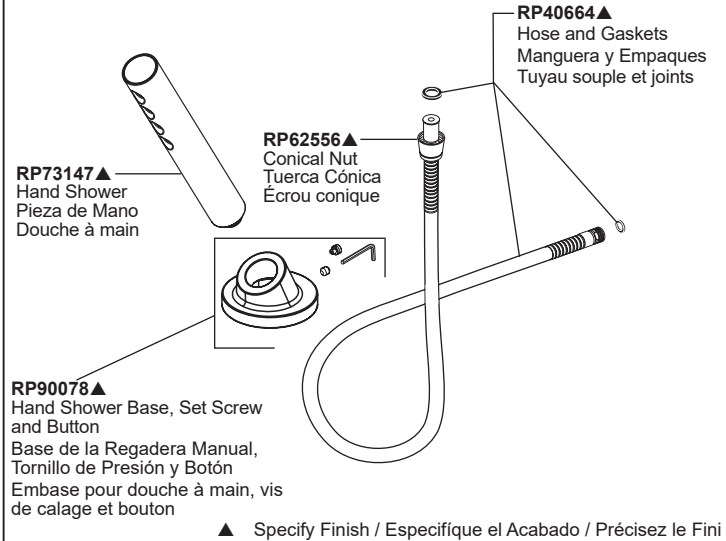

Model / Modelo / Modèle T67335-▲LHP

Model / Modelo / Modèle T67435-▲LHP

Handles (sold separately) / Manijas (se vende por separado) / Manettes (vendu séparément)

▲ Specify Finish / Especificque el Acabado / Précisez le Fini

Handles (sold separately) / Manijas (se vende por separado) / Manettes (vendu séparément)