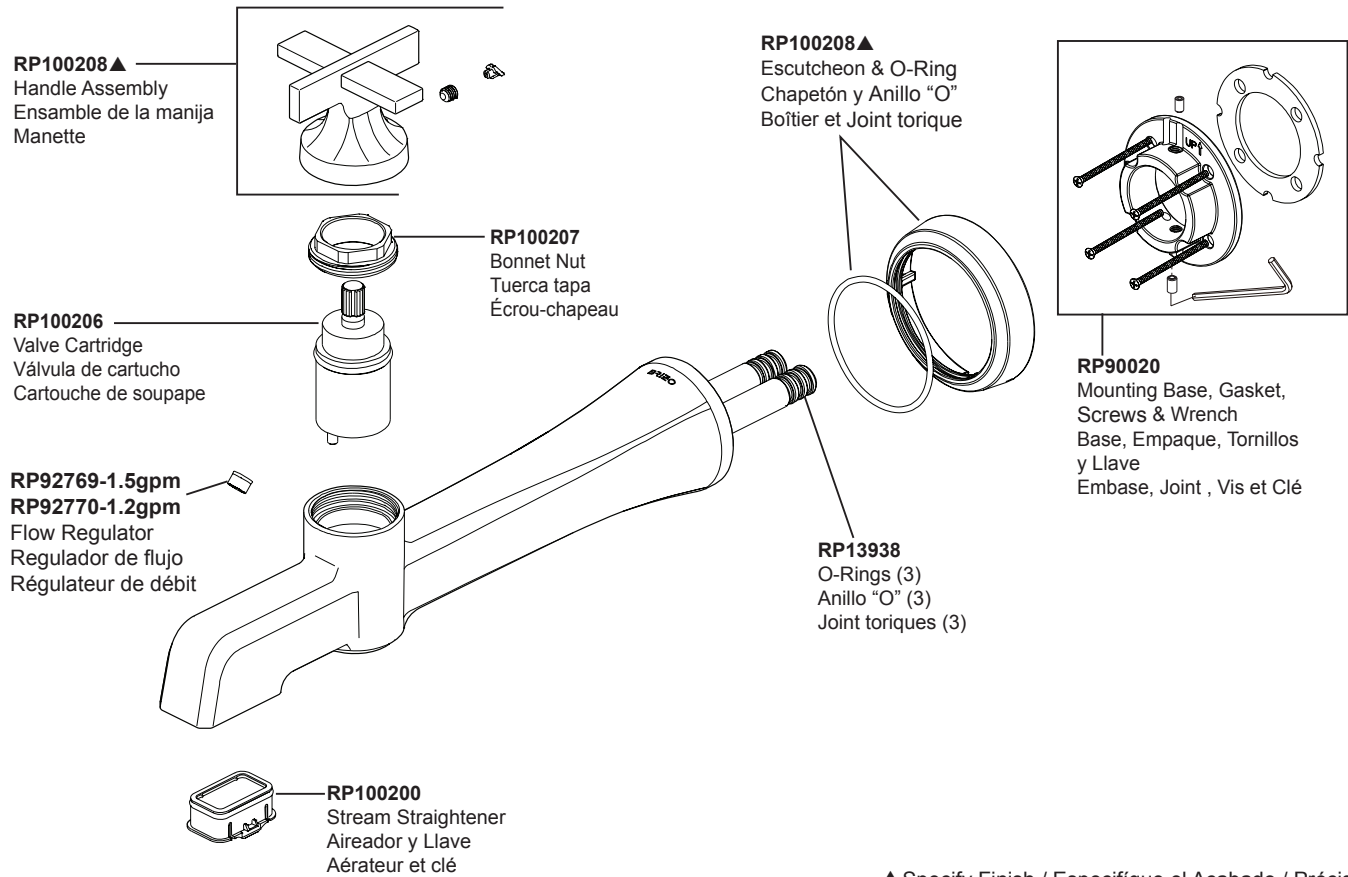

Levoir™

Model/Modelo/Modèle

T65798LF-▲ & T65798LF-▲-ECO

▲ Specify Finish / Especificque el Acabado / Précisez le Fini

Optional - Drain Sold Separately
Opcional - El desagüe se vende por separado
Facultative - Renvoi vendu séparément

RP72411▲
Grid Strainer
without Overflow
(Optional, not included)
Cesta/colador para el
Desagüe sin Rebosadero
(Opcional, no incluido)
Crépine sans trop-plein
(Option, non inclus)

RP72412▲
Grid Strainer
with Overflow
(Optional, not included)
Cesta/colador para el
Desagüe con
Rebosadero
(Opcional, no incluido)
Crépine avec trop-plein
(Option, non inclus)

RP72413▲
Push Pop-Up
without Overflow
(Optional, not included)
Control de rebose sin
desagües manuales
(Opcional, no incluido)
Renvoi mécanique à
poussoir sans trop-plein
(Option, non inclus)

RP72414▲
Push Pop-Up
with Overflow
(Optional, not included)
Control de rebose para
desagües manuales
(Opcional, no incluido)
Renvoi mécanique à
poussoir avec trop-plein
(Option, non inclus)

RP81627▲
Push Pop-Up
without Overflow
(Optional, not included)
Control de rebose sin
desagües manuales
(Opcional, no incluido)
Renvoi mécanique à
poussoir sans trop-plein
(Option, non inclus)

RP81628▲
Push Pop-Up
with Overflow
(Optional, not included)
Control de rebose para
desagües manuales
(Opcional, no incluido)
Renvoi mécanique à
poussoir avec trop-plein
(Option, non inclus)