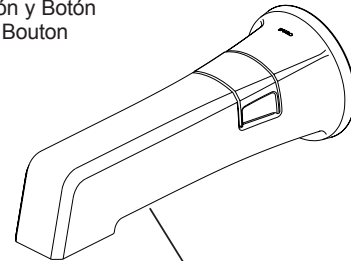

**RP100428**

Set Screw & Button  
Tornillo de Presión y Botón  
Vis de calage et Bouton

**RP100425▲**

RP100425p  
Volume Handle, Button & Set Screw  
Manija de volumen, botón y tornillo de fijación  
Poignée de volume, bouton et vis de réglage

**RP100427**

Set Screw & Button  
Tornillo de Presión y Botón  
Vis de calage et Bouton

**RP26853**  
Allen Wrench  
Llave  
Clé

**RP100426▲**

Temperature Handle, Button & Set Screw  
Mango de temperatura, botón y tornillo de fijación  
Poignée de température, bouton et vis de réglage

**RP92042▲**

Tub Spout/Pull-Up Diverter  
Tubo de Salida para Bañera/  
Botón Desviador de Alzar  
Bec/avec dérivation à tirette

▲Specify Finish / Especificque el Acabado / Précisez le Fini