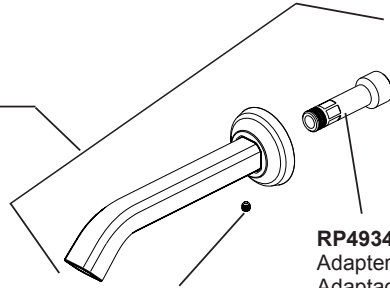

Levoir™

Models / Modelos / Modèles

T60098 & T60298

**RP92044▲**

Shower Arm, Flange, Set Screw & Adapter  
Brazo de Regadera, Brida, Tornillo de Ajuste y Adaptador  
Tuyau de pomme de douche, Bride, vis de calage y Adaptateur

**RP49349**  
Adapter  
Adaptador  
Adaptateur

**RP40650**  
Set Screw  
Tornillo de Ajuste  
Vis de calage

**RP74785**

Available Extension Kit  
Kit de Extensión disponible  
Kit d'extension disponibles

**87498▲**

Showerhead  
Cabeza de Regadera  
Pomme de douche

**RP49089▲**

Trim Ring  
Aro de accesorio  
Anneau décoratif

**RP47201**  
Cartridge Assembly  
Cartucho  
Cartouche

**RP50879▲**

Trim Sleeve  
Manga de Franja  
Manchon de finition

**RP100428**

Set Screw & Button  
Tornillo de Presión y Botón  
Vis de calage et Bouton

**RP100425▲**

RP100425p  
Volume Handle, Button & Set Screw  
Manija de volumen, botón y tornillo de fijación  
Poignée de volume, bouton et vis de réglage