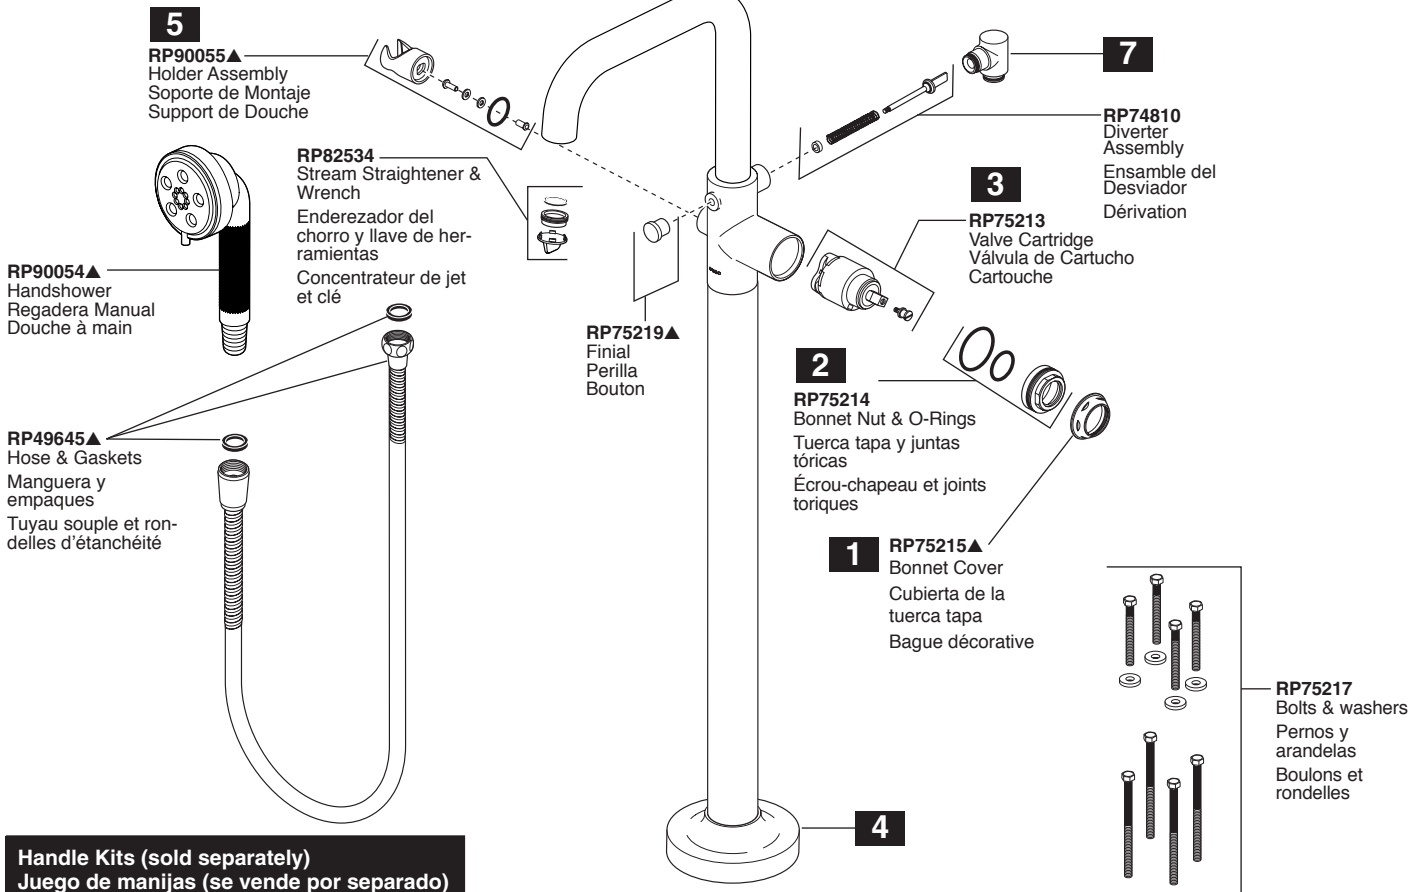

Model / Modelo / Modèle T70135-▲LHP

Handle Kits (sold separately) Juego de manijas (se vende por separado) Kits de manette (vendus séparément)

RP64072▲
Set Screw & Button
Tornillo de ajuste y botón
Vis de calage et bouton

HL7032▲ (Lever Handle)
Handle Assembly
Piezas de las manijas
Manette

RP64072▲
Set Screw & Button
Tornillo de ajuste y botón
Vis de calage et bouton

HL7033▲ (T-Handle)
Handle Assembly
Piezas de las manijas
Manette

RP64072▲
Set Screw & Button
Tornillo de ajuste y botón
Vis de calage et bouton

HL7034▲ (Shut-Off Handle)
Handle Assembly
Piezas de las manijas
Manette

▲ Specify Finish/Especifíque el Acabado/Précisez le Fini