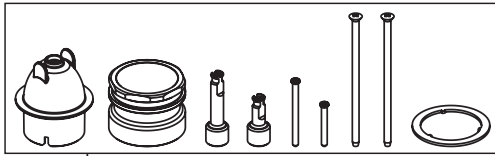

Model / Modelo / Modèle  
**T60P005**

**RP81665**

(ordered separately/venden por separado/vendues séparément)  
 Available Extension Kit  
 Juego de extensión  
 Kit de rallonge

**RP100096▲**

Handle Assembly  
 Ensamble de la Manija  
 Poignée

**RP52139**  
 Set Screw & Allen Wrench  
 Tornillo de Ajuste y Llave  
 Vis de Calage et Clé