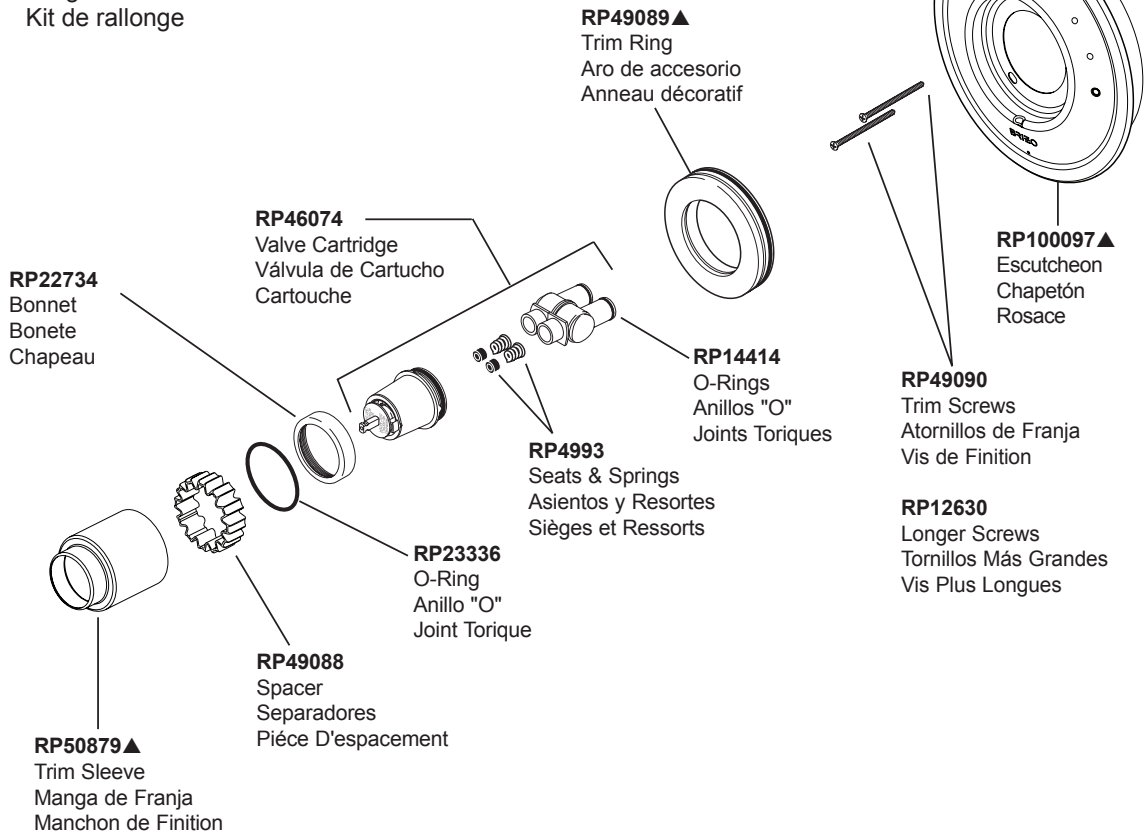

Model / Modelo / Modèle  
**T60P005**

**RP81665**

(ordered separately/venden por separado/vendues séparément)  
 Available Extension Kit  
 Juego de extensión  
 Kit de rallonge

**RP100096▲**

Handle Assembly  
 Ensamble de la Manija  
 Poignée

**RP52139**  
 Set Screw & Allen Wrench  
 Tornillo de Ajuste y Llave  
 Vis de Calage et Clé