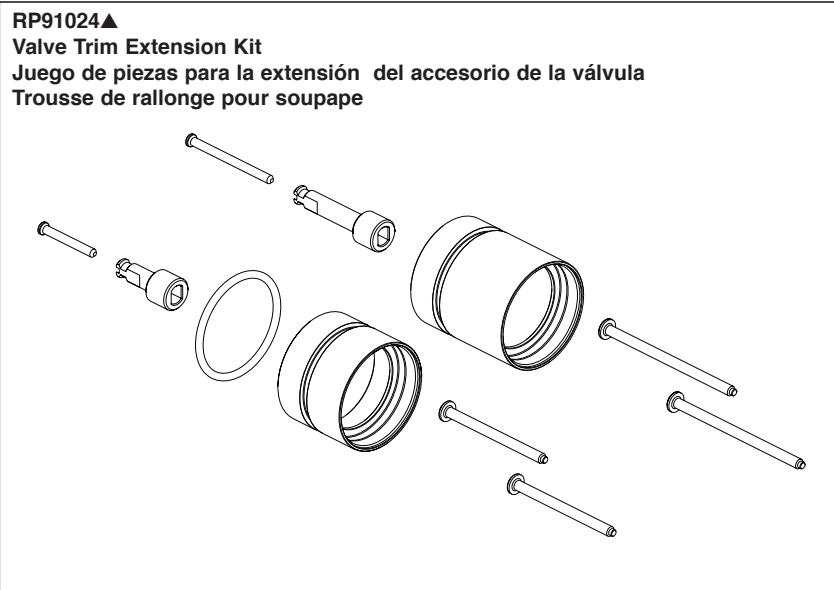

**Models / Modelos / Modèles**  
**T75P588 & T75P688**

▲ Specify Finish/Especifique el Acabado/ Précisez le fini

**Models / Modelos / Modèles**  
**T75P588 & T75P688**

Thick Wall Installation Kits (Not included)  
Juego de piezas para la instalación en paredes gruesas (no incluido)  
Trousse d'installation pour mur épais (Non incluse)

**Both RP's required for extension kit.** Provides up to 1" extension.

**Ambas RPs son necesarias para el juego de extensión.** Proporciona una extensión de hasta 1".

**Les deux trousse de rallonge RP sont requises.** Elles procurent un dégagement supplémentaire de 1 po.