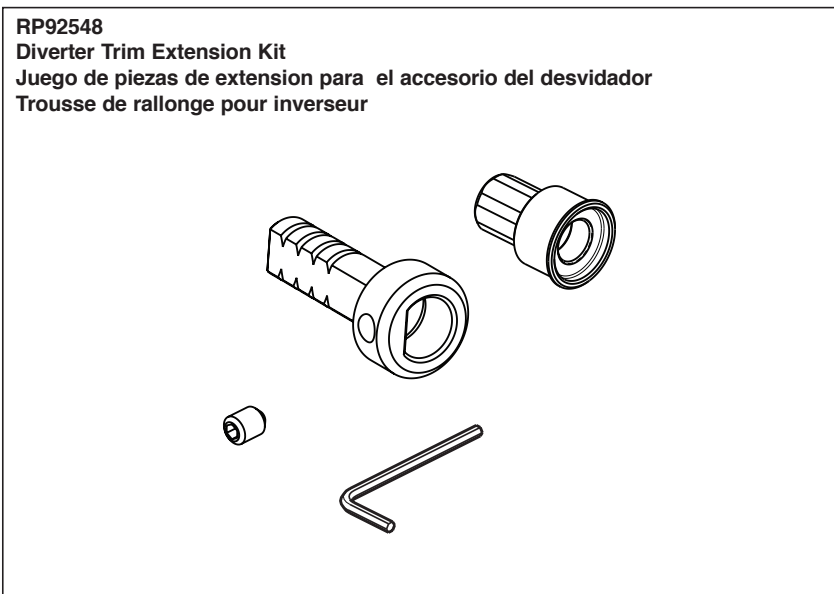

**Models / Modelos / Modèles**  
**T75P588 & T75P688**

▲ Specify Finish/Especifique el Acabado/ Précisez le fini

**Models / Modelos / Modèles**  
**T75P588 & T75P688**

Thick Wall Installation Kits (Not included)  
Juego de piezas para la instalación en paredes gruesas (no incluido)  
Trousse d'installation pour mur épais (Non incluse)

**Both RP's required for extension kit.** Provides up to 1" extension.

**Ambas RPs son necesarias para el juego de extensión.** Proporciona una extensión de hasta 1".

**Les deux trousse de rallonge RP sont requises.** Elles procurent un dégagement supplémentaire de 1 po.