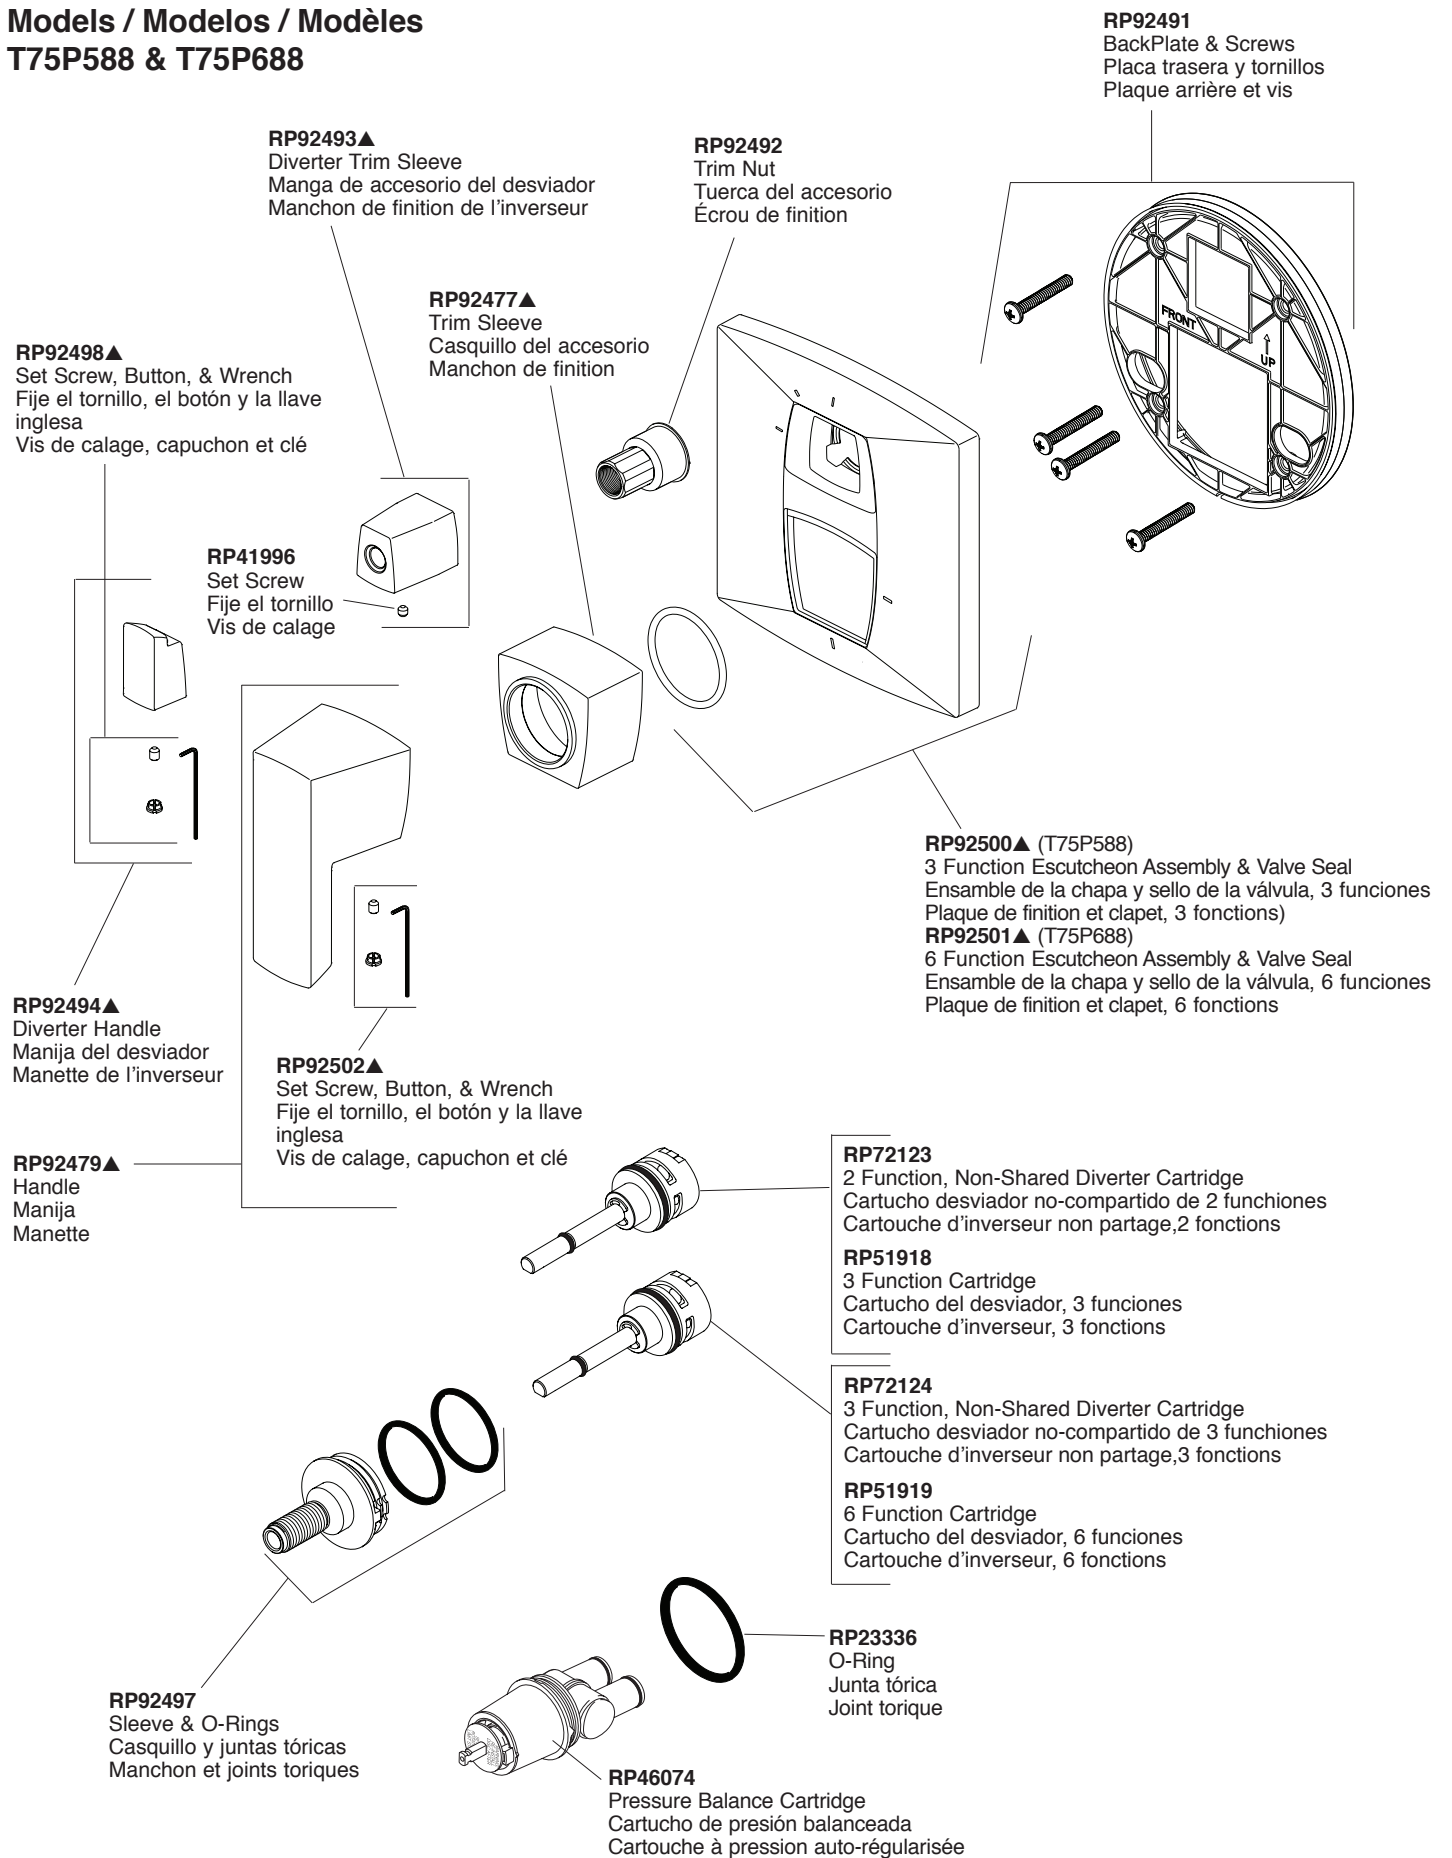

**Models / Modelos / Modèles**  
**T75P588 & T75P688**

▲ Specify Finish/Especifique el Acabado/ Précisez le fini

**Models / Modelos / Modèles**  
**T75P588 & T75P688**

Thick Wall Installation Kits (Not included)  
Juego de piezas para la instalación en paredes gruesas (no incluido)  
Trousse d'installation pour mur épais (Non incluse)

**Both RP's required for extension kit.** Provides up to 1" extension.

**Ambas RPs son necesarias para el juego de extensión.** Proporciona una extensión de hasta 1".

**Les deux trousse de rallonge RP sont requises.** Elles procurent un dégagement supplémentaire de 1 po.