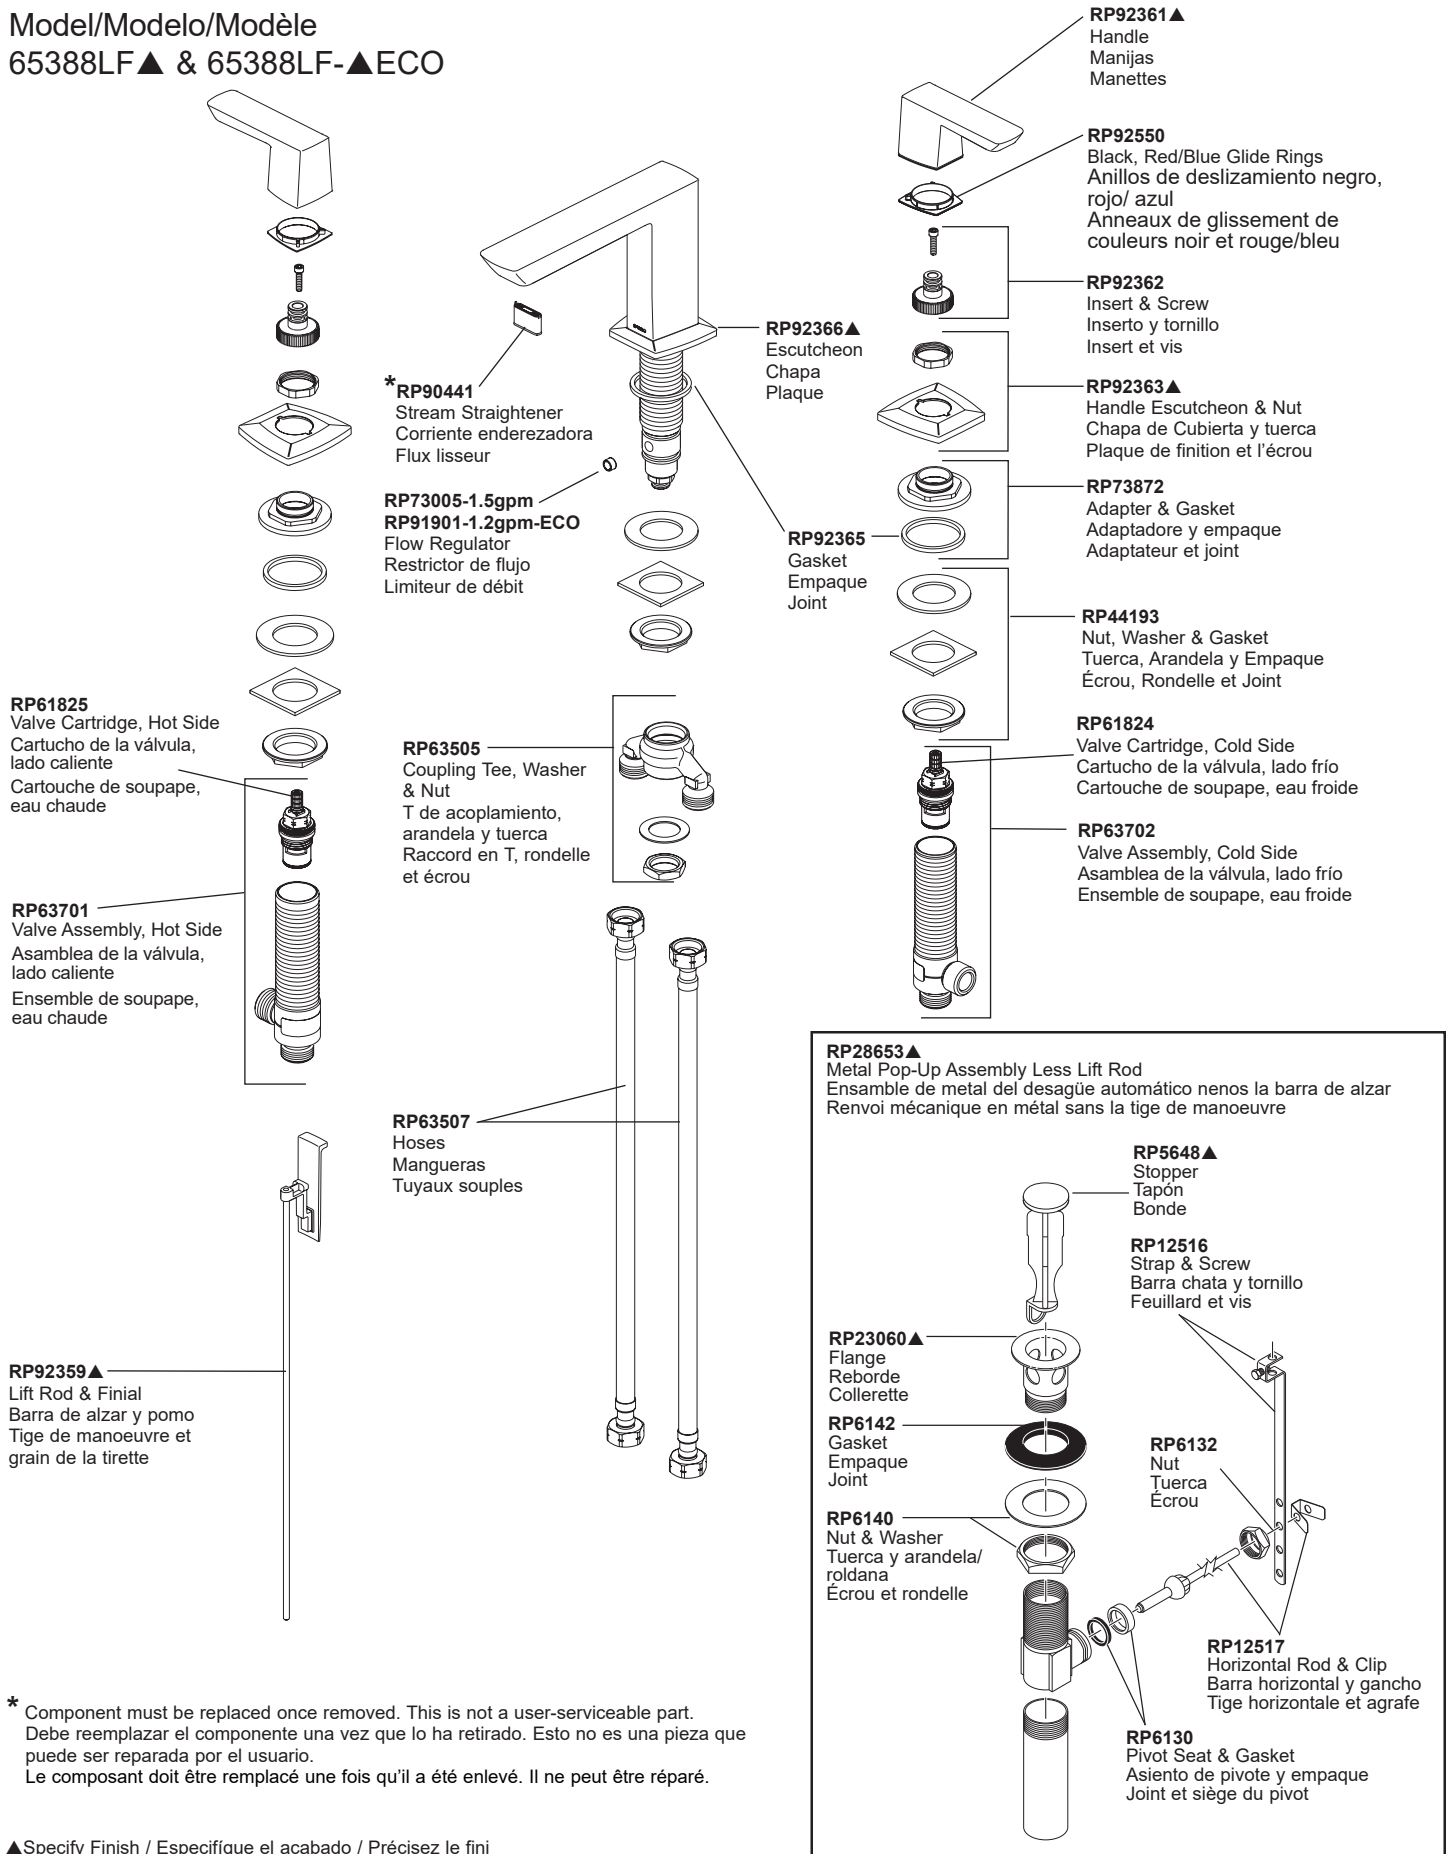

Vettis™

Model/Modelo/Modèle

65388LF▲ & 65388LF-▲ECO

\* Component must be replaced once removed. This is not a user-serviceable part. Debe reemplazar el componente una vez que lo ha retirado. Esto no es una pieza que puede ser reparada por el usuario. Le composant doit être remplacé une fois qu'il a été enlevé. Il ne peut être réparé.

▲Specify Finish / Especificque el acabado / Précisez le fini