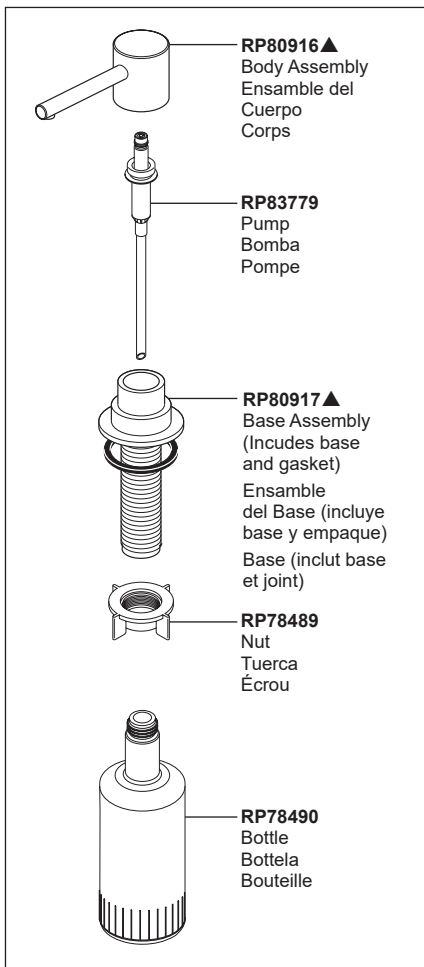

LITZE™

Models/Modelos/Modèles

63043LF▲, 63044LF▲, 63053LF▲, 63054LF▲, 63063LF▲ & 63064LF▲

▲Specify Finish/Especifíque el Acabado/Précisez le Fini

Accessory Order Only / Solo para ordenar accesorios / Accessoire livrable séparément

RP79275▲
Dispenser Assembly
(Accessory order only)
Ensamble del Dispensador
(Orden de accesorio solamente)
Distributeur
(livrable séparément seulement)

RP30395
Vented Funnel
(Accessory Order Only)
Embudo
(Orden de accesorio solamente)
Entonnoir
(Livvable séparément seulement)

RP71451▲
Optional 10" Escutcheon with 8" Centers,
Mounting Screws and gasket (not included)
Chapa opcional de 10" de 8" centros, Tornillos
para la Instalación y Empaque
(no incluido)
Plaque de finition facultative de 10 po pour 8
po centres, vis de montage, écrous, rondelles
et joint (non inclus)