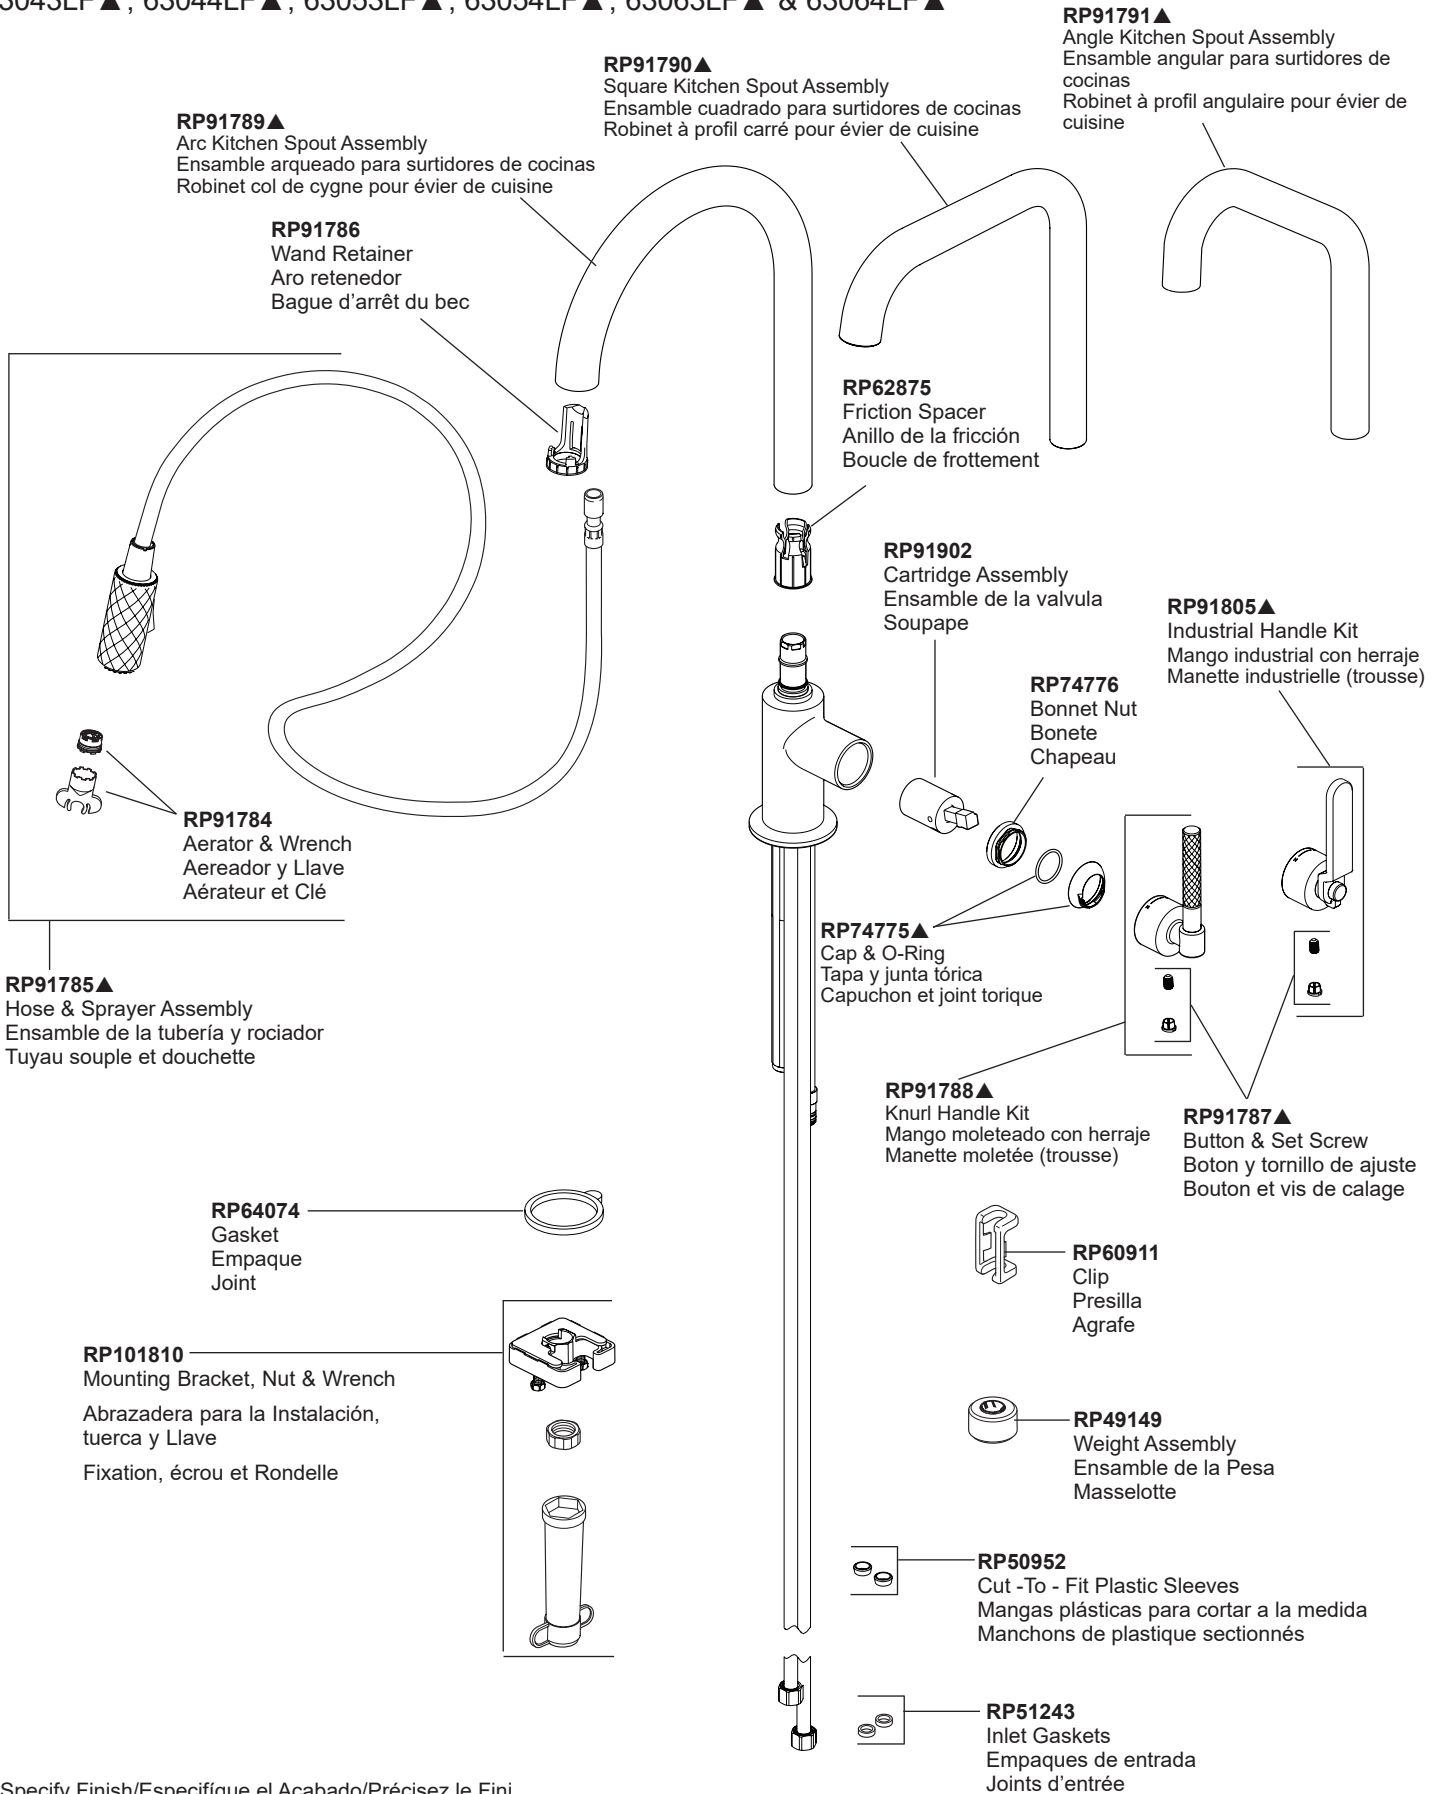

LITZE™

Models/Modelos/Modèles

63043LF▲, 63044LF▲, 63053LF▲, 63054LF▲, 63063LF▲ & 63064LF▲

▲Specify Finish/Especifíque el Acabado/Précisez le Fini

Accessory Order Only / Solo para ordenar accesorios / Accessoire livrable séparément

RP79275▲
Dispenser Assembly
(Accessory order only)
Ensamble del Dispensador
(Orden de accesorio solamente)
Distributeur
(livrable séparément seulement)

RP30395
Vented Funnel
(Accessory Order Only)
Embudo
(Orden de accesorio solamente)
Entonnoir
(Livvable séparément seulement)

RP71451▲
Optional 10" Escutcheon with 8" Centers,
Mounting Screws and gasket (not included)
Chapa opcional de 10" de 8" centros, Tornillos
para la Instalación y Empaque
(no incluido)
Plaque de finition facultative de 10 po pour 8
po centres, vis de montage, écrous, rondelles
et joint (non inclus)

RP37490
Thin Deck Aid (Not included)
Sostén para Bordes Delgados (No incluido)
Plaque de renfort (non inclus)

<p>Other useful accessories that may be purchased separately.</p>	<p>RP63263 Adapters 3/8"-24 UNEF to 1/2"-20 UN & 3/8"-24 UNEF to 1/2"-14 NPSM</p> <p>Adaptadors 3/8"-24 UNEF a 1/2"-20 UN & 3/8"-24 UNEF a 1/2"-14 NPSM</p> <p>Adapteurs 3/8 po-24 UNEF à 1/2 po-20 UN et 3/8 po-24 UNEF à 1/2 po-14 NPSM</p>		<p>RP63264 Adapters (10) 3/8"-24 UNEF to 1/2"-20 UN Adaptadors (10) 3/8"-24 UNEF a 1/2"-20 UN Adapteurs (10) 3/8 po-24 UNEF à 1/2 po-20 UN</p>	
<p>Otros accesorios útiles que se pueden comprar por separado.</p> <p>Autres accessoires utiles pouvant être achetés séparément.</p>			<p>RP63265 Adapters (10) 3/8"-24 UNEF to 1/2"-14 NPSM Adaptadors (10) 3/8"-24 UNEF a 1/2"-14 NPSM Adapteurs (10) 3/8 po-24 UNEF à 1/2 po-14 NPSM</p>	