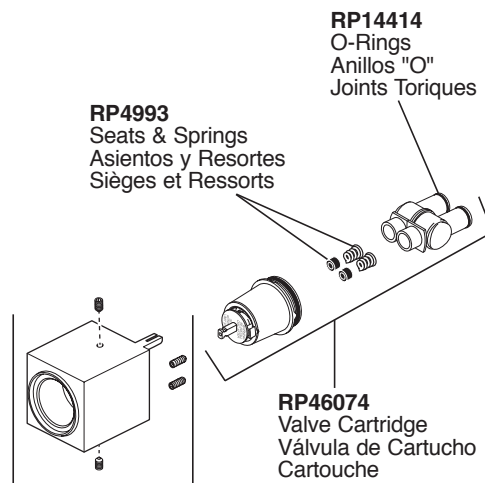

T60P080

Models / Modelos / Modèles

RP81665
 (ordered separately/venden por separado/vendues séparément)
 Available Extension Kit
 Juego de extensión
 Kit de rallonge

RP91107▲
 Escutcheon
 Chapetón
 Rosace

RP63688
 Mounting plates, sleeves & screws
 Placas de Montaje, Mangas y Tornillos
 Plaques de montage, manchons et vis

RP4993
 Seats & Springs
 Asientos y Resortes
 Sièges et Ressorts

RP14414
 O-Rings
 Anillos "O"
 Joints Toriques

RP46074
 Valve Cartridge
 Válvula de Cartucho
 Cartouche

RP63689▲
 Trim Sleeve
 Manga de Franja
 Manchon de Finition

RP26865
 Set Screw
 Tornillo de Ajuste
 Vis de Calage

RP91108▲
 Handle Assembly
 Ensamble de la Manija
 Poignée