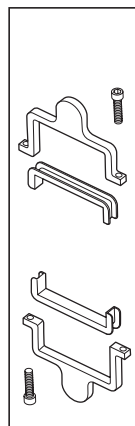

T60P080

Models / Modelos / Modèles

RP81665
 (ordered separately/venden por separado/vendues séparément)
 Available Extension Kit
 Juego de extensión
 Kit de rallonge

RP91107▲
 Escutcheon
 Chapetón
 Rosace

RP63688
 Mounting plates, sleeves & screws
 Placas de Montaje, Mangas y Tornillos
 Plaques de montage, manchons et vis

RP4993
 Seats & Springs
 Asientos y Resortes
 Sièges et Ressorts

RP14414
 O-Rings
 Anillos "O"
 Joints Toriques

RP46074
 Valve Cartridge
 Válvula de Cartucho
 Cartouche

RP63689▲
 Trim Sleeve
 Manga de Franja
 Manchon de Finition

RP26865
 Set Screw
 Tornillo de Ajuste
 Vis de Calage

RP91108▲
 Handle Assembly
 Ensamble de la Manija
 Poignée