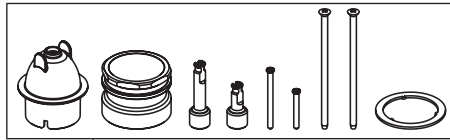

T60P080

Models / Modelos / Modèles

RP81665
 (ordered separately/venden por separado/vendues séparément)
 Available Extension Kit
 Juego de extensión
 Kit de rallonge

RP91107▲
 Escutcheon
 Chapetón
 Rosace

RP63688
 Mounting plates, sleeves & screws
 Placas de Montaje, Mangas y Tornillos
 Plaques de montage, manchons et vis

RP4993
 Seats & Springs
 Asientos y Resortes
 Sièges et Ressorts

RP14414
 O-Rings
 Anillos "O"
 Joints Toriques