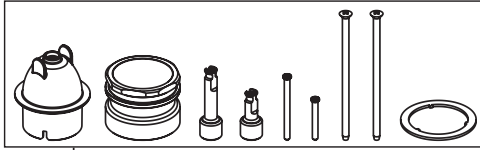

Model / Modelo / Modèle  
**T60P075**

**RP81665**  
 (ordered separately/venden por separado/vendues séparément)  
 Available Extension Kit  
 Juego de extensión  
 Kit de rallonge

**RP91106▲**  
 Escutcheon  
 Chapetón  
 Rosace

**RP14414**  
 O-Rings  
 Anillos "O"  
 Joints Toriques

**RP46074**  
 Valve Cartridge  
 Válvula de Cartucho  
 Cartouche

**RP49089▲**  
 Trim Ring  
 Aro de accesorio  
 Anneau décoratif

**RP49090**  
 Trim Screws  
 Atornillos de Franja  
 Vis de Finition