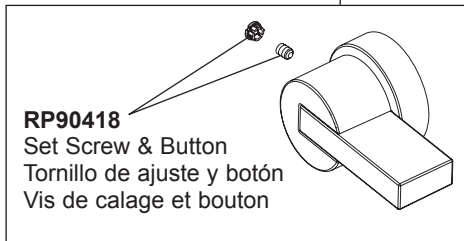

Models / Modelos / Modèles
T66T035-LHP

HL6632▲ (Lever)
Litze® Handle
Manija Litze® de palanca
Manette-levier Litze®

HL6633▲ (T-Lever)
Litze® Handle
Manija Litze® de palanca
Manette-levier Litze®

HL6634▲ (Industrial Lever)
Litze® Handle
Manija Litze® de palanca
Manette-levier Litze®