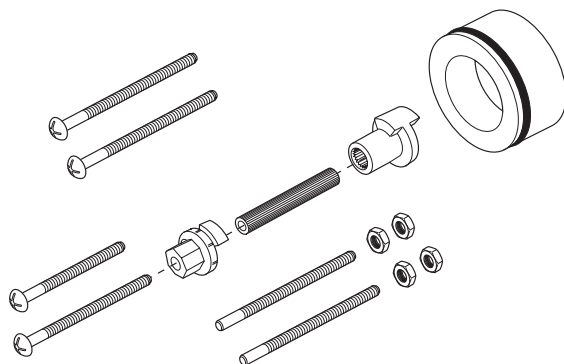

Models / Modelos / Modèles
T66T035-LHP

HL6632▲ (Lever)
Litze® Handle
Manija Litze® de palanca
Manette-levier Litze®

HL6633▲ (T-Lever)
Litze® Handle
Manija Litze® de palanca
Manette-levier Litze®

HL6634▲ (Industrial Lever)
Litze® Handle
Manija Litze® de palanca
Manette-levier Litze®

RP72604
Optional Extension Kit
Kit opcional de la extensión
Kit facultatif de rallonge

Installation reference available on
instruction sheet 75200.
Referencia de la instalación
disponible en la hoja de instrucción
75200.
Référence d'installation disponible
sur la feuille d'instruction 75200.