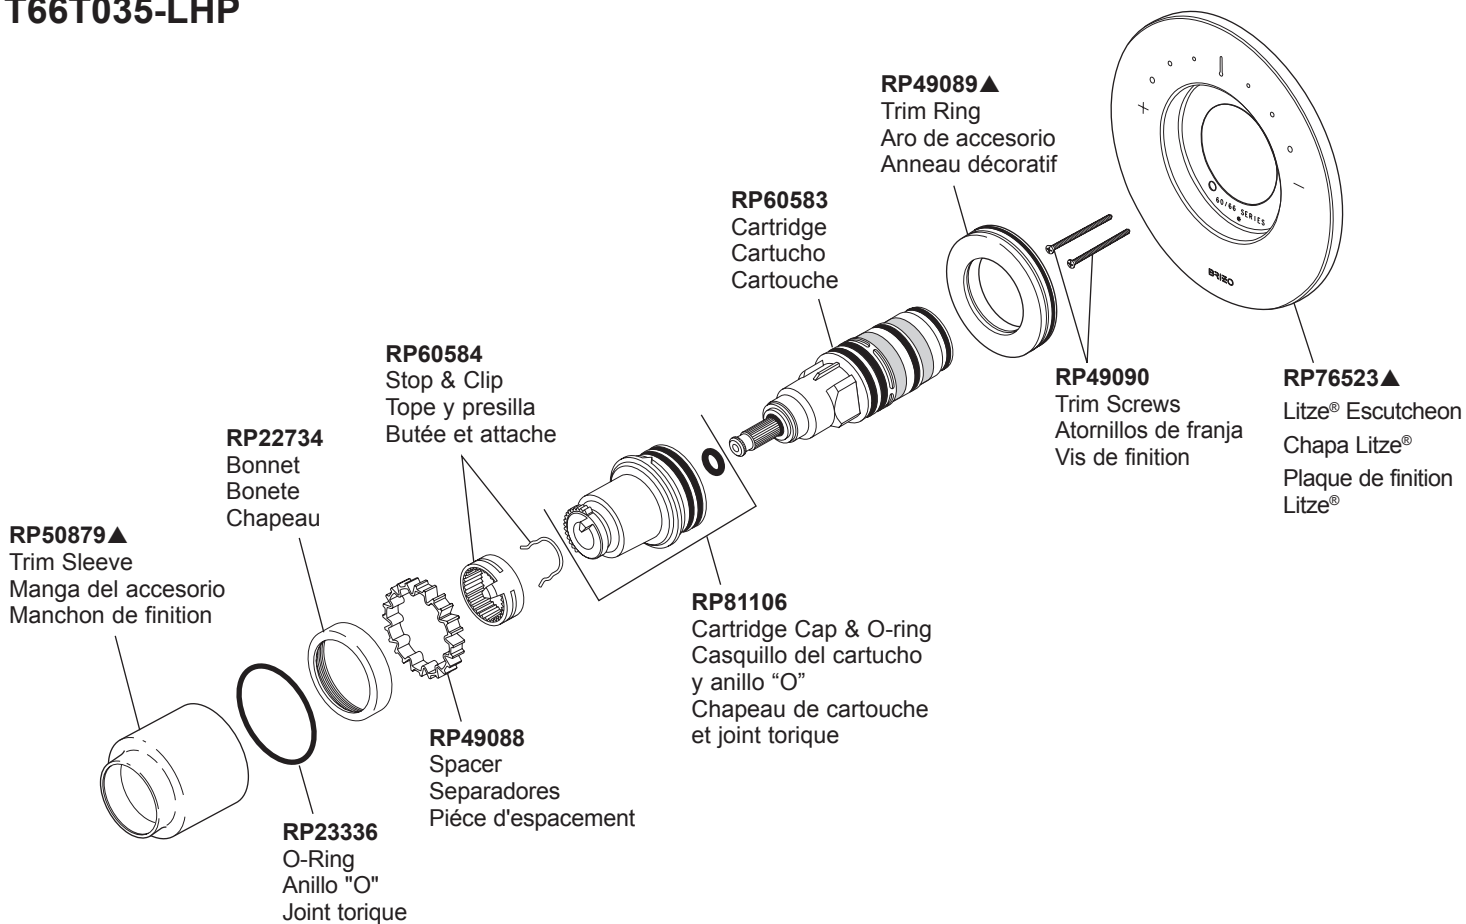

Models / Modelos / Modèles
T66T035-LHP

HL6632▲ (Lever)
Litze® Handle
Manija Litze® de palanca
Manette-levier Litze®

HL6633▲ (T-Lever)
Litze® Handle
Manija Litze® de palanca
Manette-levier Litze®

HL6634▲ (Industrial Lever)
Litze® Handle
Manija Litze® de palanca
Manette-levier Litze®

RP72604
Optional Extension Kit
Kit opcional de la extensión
Kit facultatif de rallonge

Installation reference available on
instruction sheet 75200.
Referencia de la instalación
disponible en la hoja de instrucción
75200.
Référence d'installation disponible
sur la feuille d'instruction 75200.