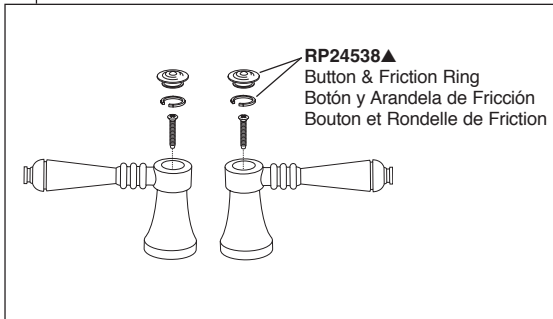

Model/Modelo/Modèle
 65336LF & 65338LF
 65336LF-ECO & 65338LF-ECO
 Series/Series/Seria

▲Specify Finish / Especificque el Acabado / Précisez le Fini

RP52399▲
Lever Handle w/Button, Friction Ring & Set Screw
Manija con Botón, Arandela de Fricción y Tornillo de Ajuste
Manette avec Bouton, Rondelle de Fricción et Vis de Calage

RP52400▲
Cross Handle w/Button, Friction Ring & Set Screw
Manija con Botón, Arandela de Fricción y Tornillo de Ajuste
Manette avec Bouton, Rondelle de Fricción et Vis de Calage

RP28653▲
Metal Pop-Up Assembly Less Lift Rod
Ensamble de Metal del Desagüe Automático Sin la Barra de Alzar
Renvoi Mécanique en Métal Sans la Tige de Manoeuvre