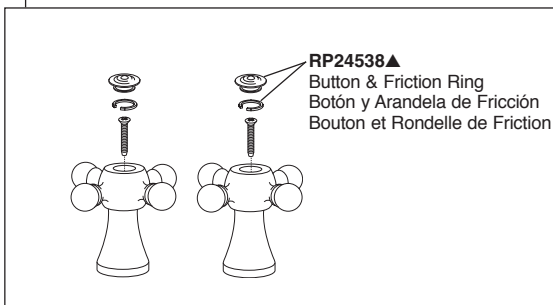

Model/Modelo/Modèle
 65336LF & 65338LF
 65336LF-ECO & 65338LF-ECO
 Series/Series/Seria

▲Specify Finish / Especificque el Acabado / Précisez le Fini

RP52399▲
Lever Handle w/Button, Friction Ring & Set Screw
Manija con Botón, Arandela de Fricción y Tornillo de Ajuste
Manette avec Bouton, Rondelle de Fricción et Vis de Calage

RP52400▲
Cross Handle w/Button, Friction Ring & Set Screw
Manija con Botón, Arandela de Fricción y Tornillo de Ajuste
Manette avec Bouton, Rondelle de Fricción et Vis de Calage

RP28653▲
Metal Pop-Up Assembly Less Lift Rod
Ensamble de Metal del Desagüe Automático Sin la Barra de Alzar
Renvoi Mécanique en Métal Sans la Tige de Manoeuvre