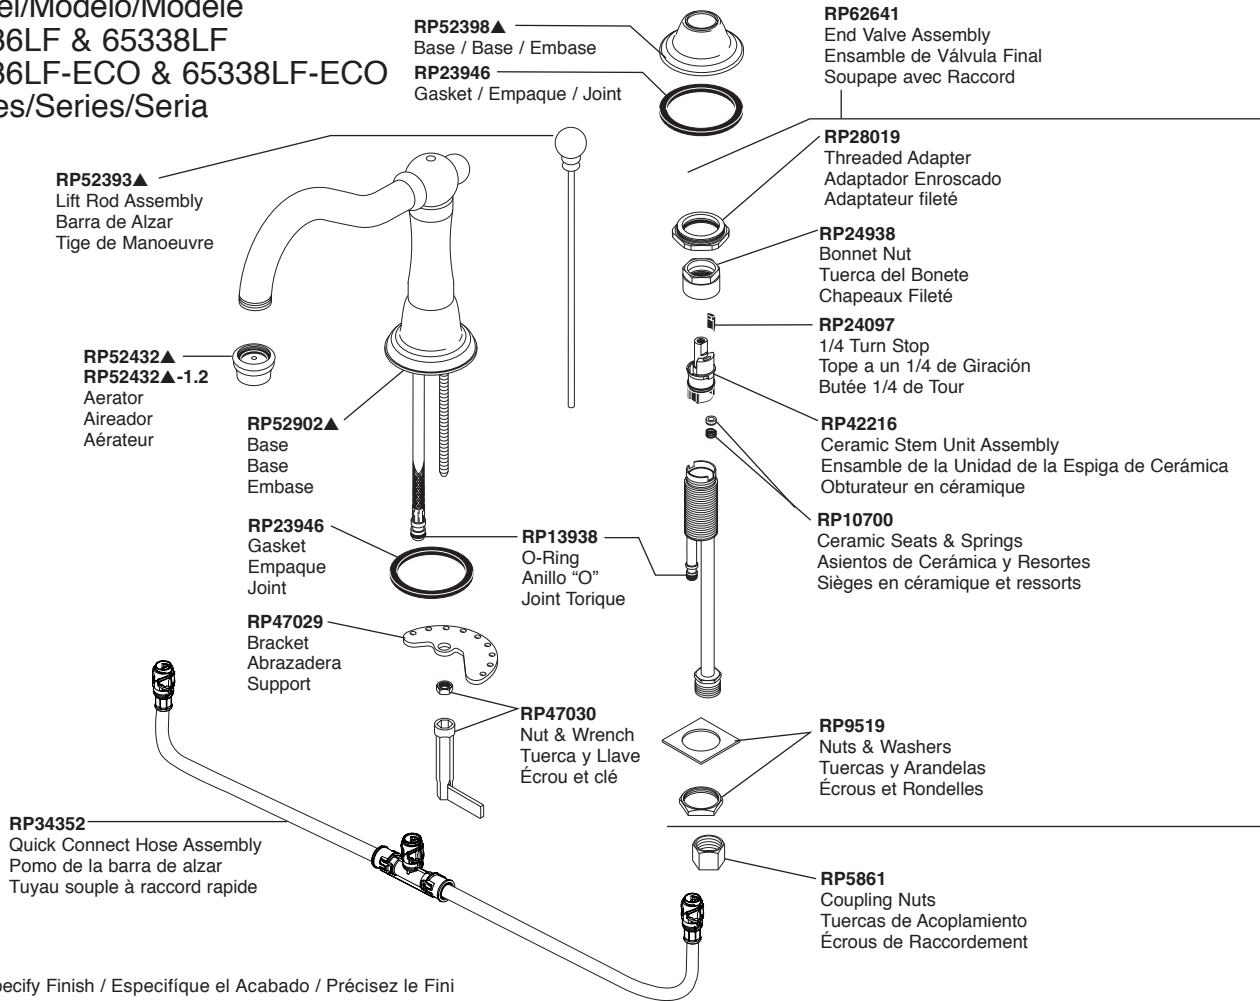

Model/Modelo/Modèle
 65336LF & 65338LF
 65336LF-ECO & 65338LF-ECO
 Series/Series/Seria

▲Specify Finish / Especificque el Acabado / Précisez le Fini

RP52399▲
Lever Handle w/Button, Friction Ring & Set Screw
Manija con Botón, Arandela de Fricción y Tornillo de Ajuste
Manette avec Bouton, Rondelle de Fricción et Vis de Calage

RP52400▲
Cross Handle w/Button, Friction Ring & Set Screw
Manija con Botón, Arandela de Fricción y Tornillo de Ajuste
Manette avec Bouton, Rondelle de Fricción et Vis de Calage

RP28653▲
Metal Pop-Up Assembly Less Lift Rod
Ensamble de Metal del Desagüe Automático Sin la Barra de Alzar
Renvoi Mécanique en Métal Sans la Tige de Manoeuvre