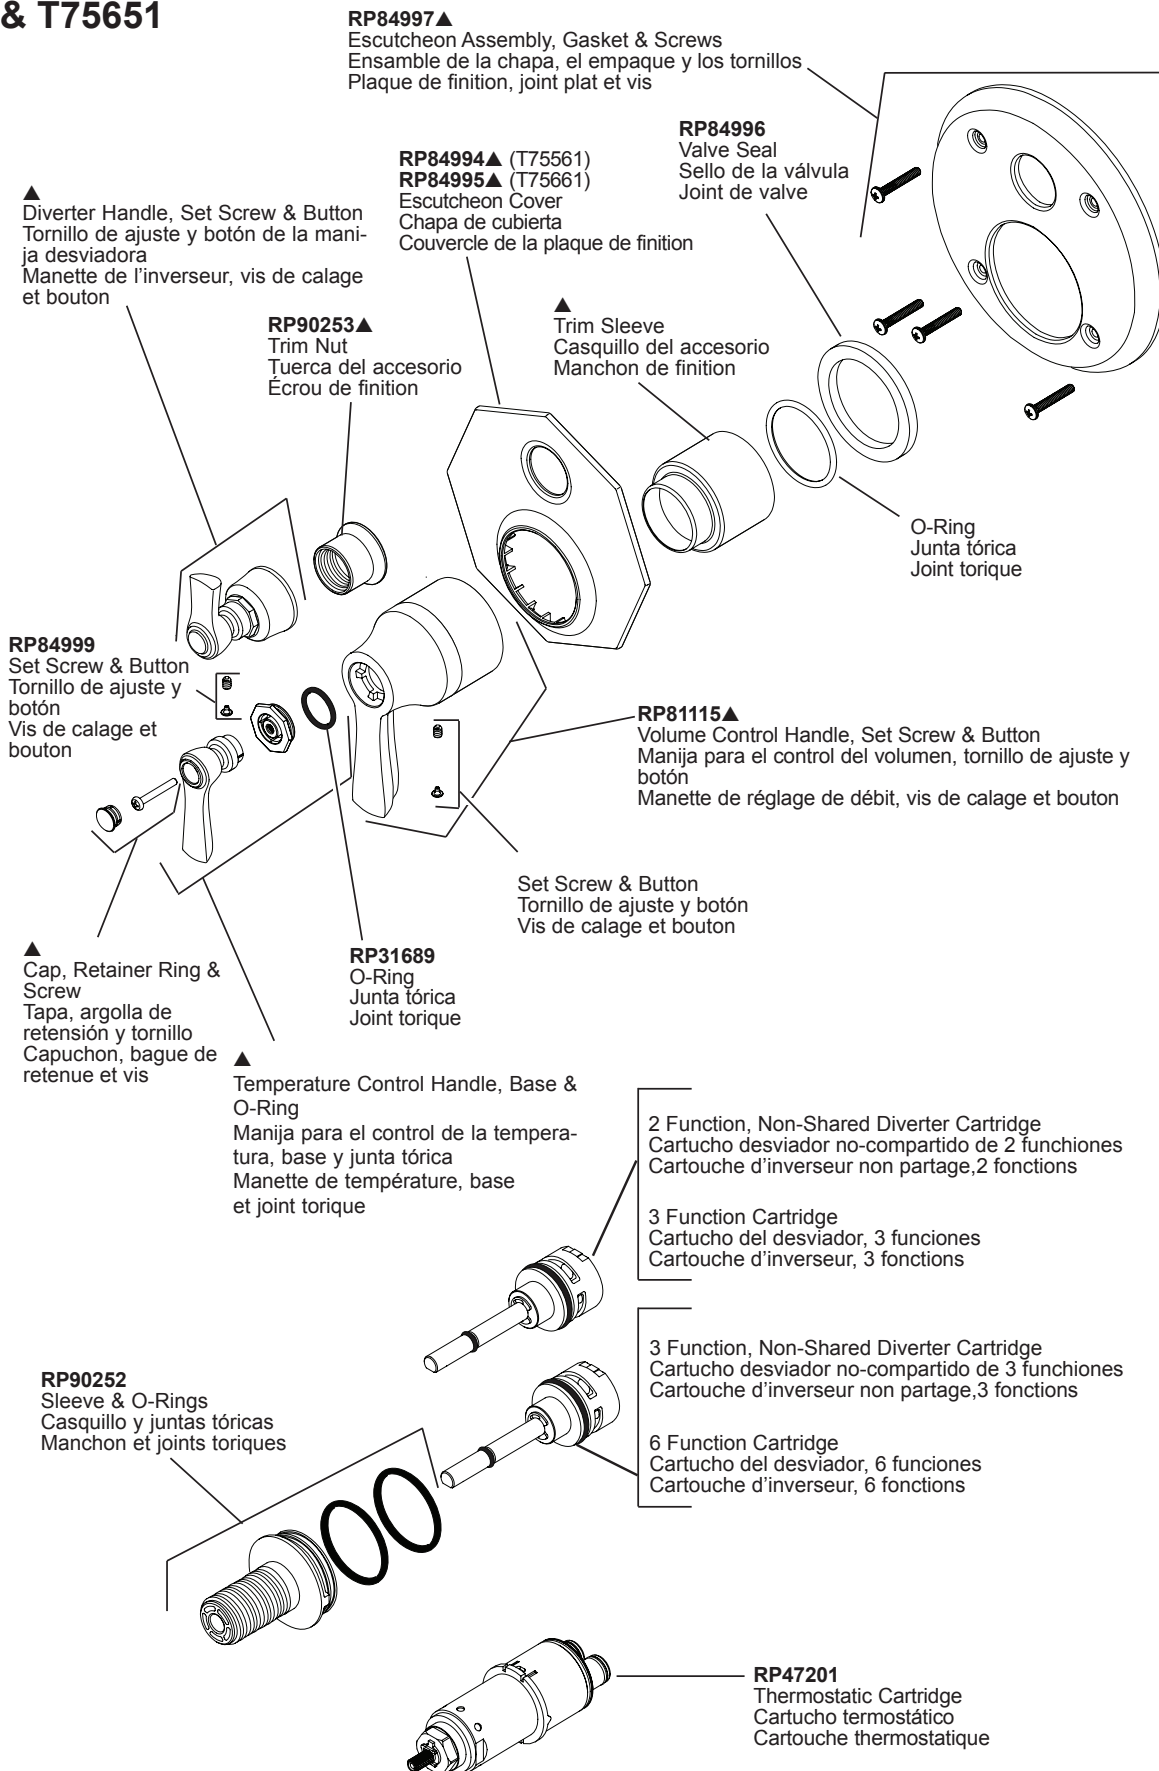

Models / Modelos / Modèles

T75561 & T75651

▲Specify Finish/Especifique el Acabado/ Précisez le fini

RP90545▲

Thick Wall Installation Kit

Juego de piezas para la instalación en paredes gruesas

Trousse d'installation pour mur épais

For finished wall thickness over 1 1/8" up to 2 1/8" (Order Separately)

Para paredes acabadas de un grosor mayor de 1 1/8" hasta 2 1/8" (ordene por separado)

Installation dans un mur fini d'une épaisseur de 1 1/8 po à 2 1/8 po (commandez séparément).