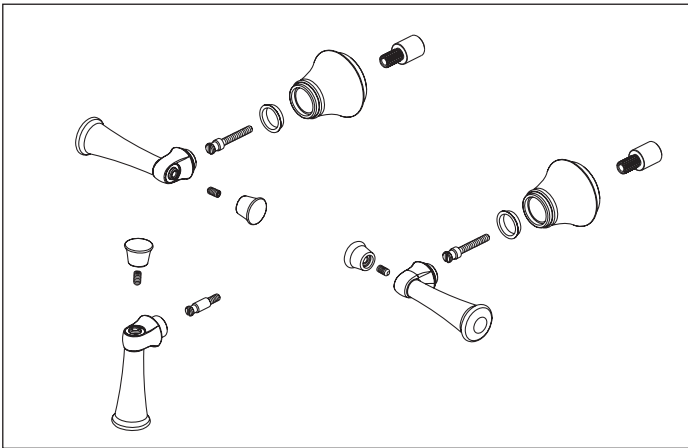

▲ Specify Finish/Especifíque el Acabado/Précisez le Fini

T70305-▲

RP34696▲
Handshower
Ducha de mano
Douche à main

RP49645▲
Hose & Gaskets
Manguera y Empaques
Tuyau souple et joints

RP75232▲
Handle Kit
Juego de piezas para las manijas
Trousse de manettes

RP82534
Stream Straightener and Wrench
Enderezador del flujo de agua y
llave de tuercas
Concentrateur de jet et clé

T70336-▲

RP34696▲
Handshower
Ducha de mano
Douche à main

RP49645▲
Hose & Gaskets
Manguera y Empaques
Tuyau souple et joints

RP75233▲
Handle Kit
Juego de piezas para las manijas
Trousse de manettes

RP82534
Stream Straightener and Wrench
Enderezador del flujo de agua y
llave de tuercas
Concentrateur de jet et clé

T70385-▲

RP70609▲
Handshower
Ducha de mano
Douche à main

T70338-▲

RP34696▲
Handshower
Ducha de mano
Douche à main

RP49645▲
Hose & Gaskets
Manguera y Empaques
Tuyau souple et joints

RP90081▲
Handle Kit
Juego de piezas para las manijas
Trousse de manettes

RP82534
Stream Straightener and Wrench
Enderezador del flujo de agua y
llave de tuercas
Concentrateur de jet et clé