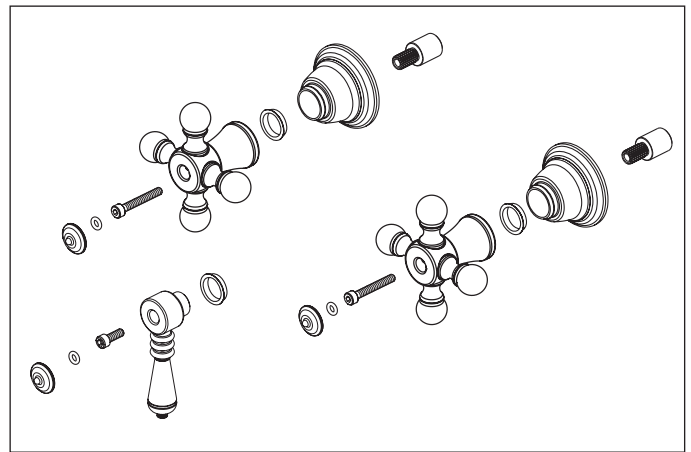

RP82534
Stream Straightener and Wrench
Enderezador del flujo de agua y
llave de tuercas
Concentrateur de jet et clé

T70336-▲

RP34696▲
Handshower
Ducha de mano
Douche à main

RP49645▲
Hose & Gaskets
Manguera y Empaques
Tuyau souple et joints

RP75233▲
Handle Kit
Juego de piezas para las manijas
Trousse de manettes

RP82534
Stream Straightener and Wrench
Enderezador del flujo de agua y
llave de tuercas
Concentrateur de jet et clé

T70385-▲

RP70609▲
Handshower
Ducha de mano
Douche à main

RP49645▲
Hose & Gaskets
Manguera y Empaques
Tuyau souple et joints

RP75235▲
Handle Kit
Juego de piezas para las manijas
Trousse de manettes

RP82534
Stream Straightener and Wrench
Enderezador del flujo de agua y
llave de tuercas
Concentrateur de jet et clé

T70338-▲

RP34696▲
Handshower
Ducha de mano
Douche à main

RP49645▲
Hose & Gaskets
Manguera y Empaques
Tuyau souple et joints

RP90081▲
Handle Kit
Juego de piezas para las manijas
Trousse de manettes

RP82534
Stream Straightener and Wrench
Enderezador del flujo de agua y
llave de tuercas
Concentrateur de jet et clé