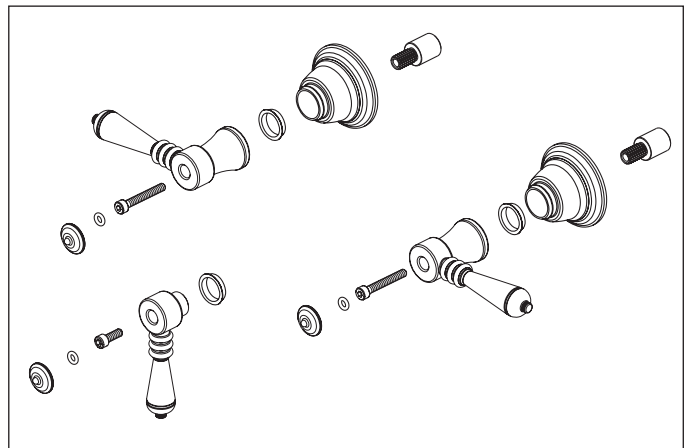

▲ Specify Finish/Especifíque el Acabado/Précisez le Fini

T70305-▲

RP34696▲
Handshower
Ducha de mano
Douche à main

RP49645▲
Hose & Gaskets
Manguera y Empaques
Tuyau souple et joints

RP75232▲
Handle Kit
Juego de piezas para las manijas
Trousse de manettes

RP82534
Stream Straightener and Wrench
Enderezador del flujo de agua y
llave de tuercas
Concentrateur de jet et clé

T70336-▲

RP34696▲
Handshower
Ducha de mano
Douche à main

RP49645▲
Hose & Gaskets
Manguera y Empaques
Tuyau souple et joints

RP75233▲
Handle Kit
Juego de piezas para las manijas
Trousse de manettes

RP82534
Stream Straightener and Wrench
Enderezador del flujo de agua y
llave de tuercas
Concentrateur de jet et clé

T70385-▲

RP70609▲
Handshower
Ducha de mano
Douche à main

T70338-▲

RP34696▲
Handshower
Ducha de mano
Douche à main

RP49645▲
Hose & Gaskets
Manguera y Empaques
Tuyau souple et joints

RP90081▲
Handle Kit
Juego de piezas para las manijas
Trousse de manettes

RP82534
Stream Straightener and Wrench
Enderezador del flujo de agua y
llave de tuercas
Concentrateur de jet et clé