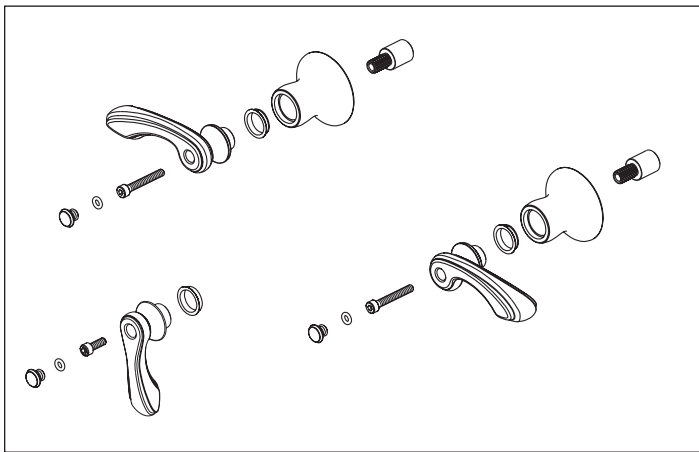

RP82534
Stream Straightener and Wrench
Enderezador del flujo de agua y
llave de tuercas
Concentrateur de jet et clé

T70336-▲

RP34696▲
Handshower
Ducha de mano
Douche à main

RP49645▲
Hose & Gaskets
Manguera y Empaques
Tuyau souple et joints

RP75233▲
Handle Kit
Juego de piezas para las manijas
Trousse de manettes

RP82534
Stream Straightener and Wrench
Enderezador del flujo de agua y
llave de tuercas
Concentrateur de jet et clé

T70385-▲

RP70609▲
Handshower
Ducha de mano
Douche à main

RP49645▲
Hose & Gaskets
Manguera y Empaques
Tuyau souple et joints

RP75235▲
Handle Kit
Juego de piezas para las manijas
Trousse de manettes

RP82534
Stream Straightener and Wrench
Enderezador del flujo de agua y
llave de tuercas
Concentrateur de jet et clé

T70338-▲

RP34696▲
Handshower
Ducha de mano
Douche à main

RP49645▲
Hose & Gaskets
Manguera y Empaques
Tuyau souple et joints

RP90081▲
Handle Kit
Juego de piezas para las manijas
Trousse de manettes

RP82534
Stream Straightener and Wrench
Enderezador del flujo de agua y
llave de tuercas
Concentrateur de jet et clé