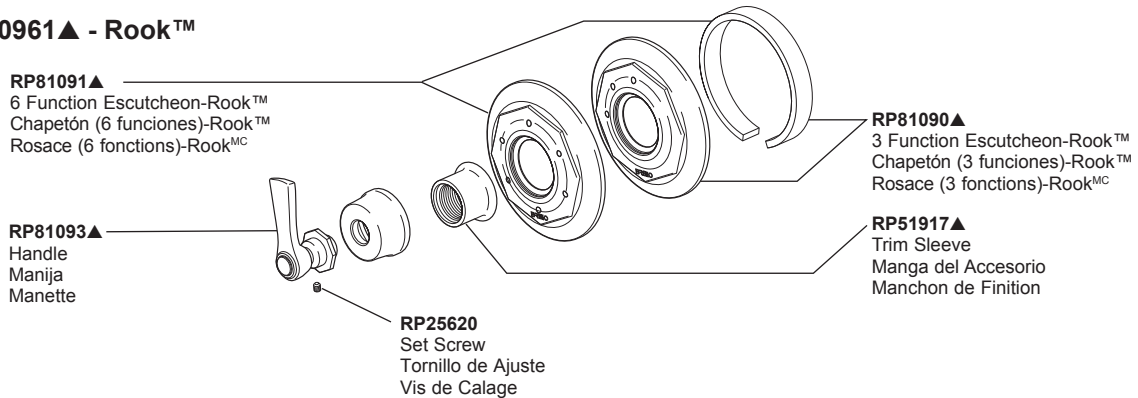

▲ Specify Finish / Especificque el Acabado / Précisez le Fini

T60835-LHP▲ & T60935-LHP▲ - Litze™

Handles (sold separately)
Manijas (se vende por separado)
Manettes (vendu séparément)

▲ Specify Finish / Especificque el Acabado / Précisez le Fini

T60840▲ & T60940▲ - Vesi®

▲ Specify Finish / Especificque el Acabado / Précisez le Fini

T60850▲ & T60950▲ - Sotria™

T60861▲ & T60961▲ - Rook™

▲ Specify Finish / Especificque el Acabado / Précisez le Fini

T60875▲ & T60975▲ - Odin™