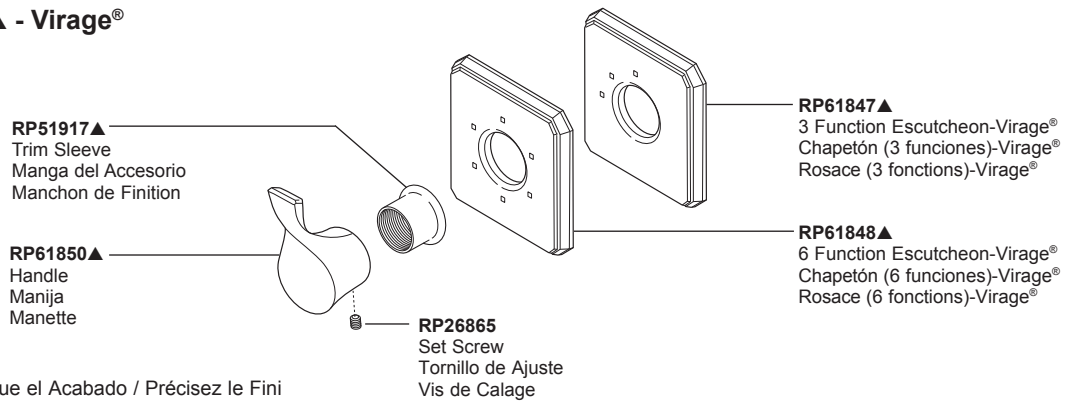

Body - 3 Port
Cuerpo - 3 Tomas
Corps - 3 Orifices

RP20032

Plug
Tapón
Bouchon

RP75012

Available Extension Kit
Extender (2), Screw (2),
Allen Wrench (1)
Kit de Extensión disponible
Kit d'extension disponibles

T60805▲ & T60905▲ - Baliza®

▲ Specify Finish / Especificque el Acabado / Précisez le Fini

T60810▲ & T60910▲ - Traditional

▲ Specify Finish / Especificque el Acabado / Précisez le Fini

T60830▲ & T60930▲ - Virage®

▲ Specify Finish / Especificque el Acabado / Précisez le Fini

T60835-LHP▲ & T60935-LHP▲ - Litze™

Handles (sold separately)
Manijas (se vende por separado)
Manettes (vendu séparément)

▲ Specify Finish / Especificque el Acabado / Précisez le Fini