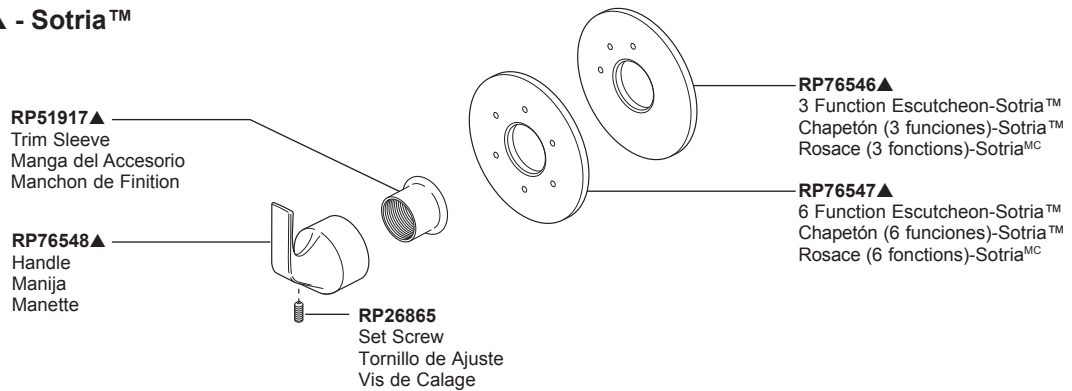

T60805▲ & T60905▲ - Baliza®

▲ Specify Finish / Especificque el Acabado / Précisez le Fini

T60810▲ & T60910▲ - Traditional

▲ Specify Finish / Especificque el Acabado / Précisez le Fini

T60830▲ & T60930▲ - Virage®

▲ Specify Finish / Especificque el Acabado / Précisez le Fini

T60835-LHP▲ & T60935-LHP▲ - Litze™

Handles (sold separately)
Manijas (se vende por separado)
Manettes (vendu séparément)

▲ Specify Finish / Especificque el Acabado / Précisez le Fini

T60840▲ & T60940▲ - Vesi®

▲ Specify Finish / Especificque el Acabado / Précisez le Fini

T60850▲ & T60950▲ - Sotria™

T60861▲ & T60961▲ - Rook™

▲ Specify Finish / Especificque el Acabado / Précisez le Fini

T60875▲ & T60975▲ - Odin™