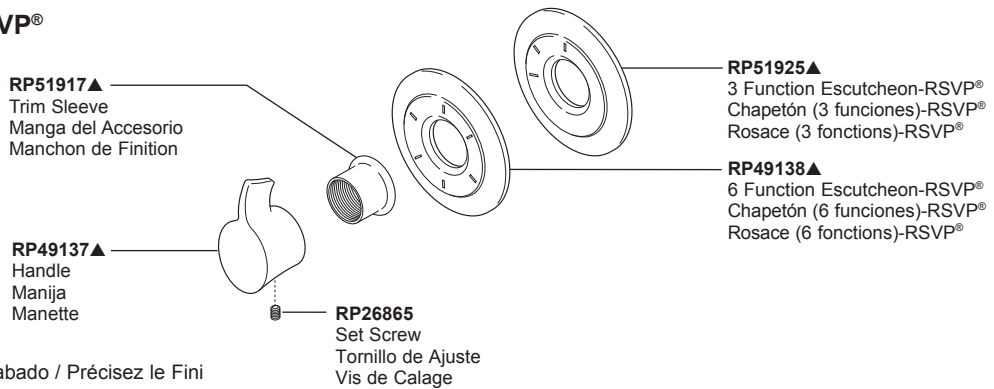

▲ Specify Finish / Especificque el Acabado / Précisez le Fini

T60835-LHP▲ & T60935-LHP▲ - Litze™

Handles (sold separately)
Manijas (se vende por separado)
Manettes (vendu séparément)

▲ Specify Finish / Especificque el Acabado / Précisez le Fini

T60840▲ & T60940▲ - Vesi®

▲ Specify Finish / Especificque el Acabado / Précisez le Fini

T60850▲ & T60950▲ - Sotria™

T60861▲ & T60961▲ - Rook™

▲ Specify Finish / Especificque el Acabado / Précisez le Fini

T60875▲ & T60975▲ - Odin™

▲ Specify Finish / Especificque el Acabado / Précisez le Fini

T60880▲ & T60980▲ - Siderna®

▲ Specify Finish / Especificque el Acabado / Précisez le Fini

T60885▲ & T60985▲ - Charlotte®

▲ Specify Finish / Especificque el Acabado / Précisez le Fini

T60890▲ & T60990▲ - RSVP®

▲ Specify Finish / Especificque el Acabado / Précisez le Fini

T60888▲ & T60988▲ - Vettis™

▲ Specify Finish / Especificque el Acabado / Précisez le Fini