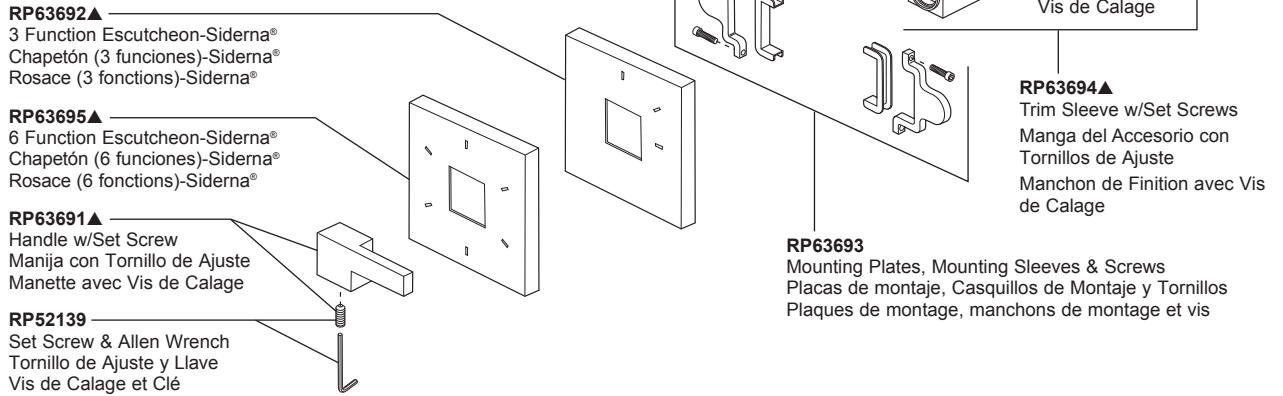

T60880▲ & T60980▲ - Siderna®

▲ Specify Finish / Especificque el Acabado / Précisez le Fini