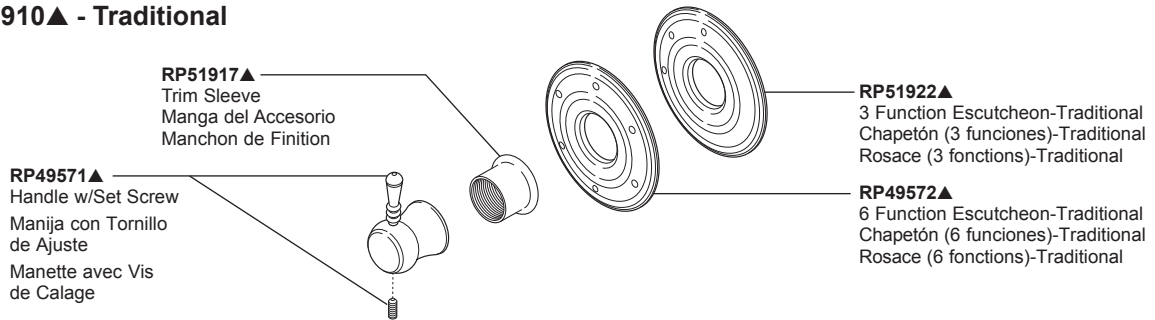

Body - 3 Port
Cuerpo - 3 Tomas
Corps - 3 Orifices

RP20032

Plug
Tapón
Bouchon

RP75012

Available Extension Kit
Extender (2), Screw (2),
Allen Wrench (1)
Kit de Extensión disponible
Kit d'extension disponibles

T60805▲ & T60905▲ - Baliza®

▲ Specify Finish / Especificque el Acabado / Précisez le Fini

T60810▲ & T60910▲ - Traditional

▲ Specify Finish / Especificque el Acabado / Précisez le Fini

T60830▲ & T60930▲ - Virage®

▲ Specify Finish / Especificque el Acabado / Précisez le Fini

T60835-LHP▲ & T60935-LHP▲ - Litze™

Handles (sold separately)
Manijas (se vende por separado)
Manettes (vendu séparément)

▲ Specify Finish / Especificque el Acabado / Précisez le Fini