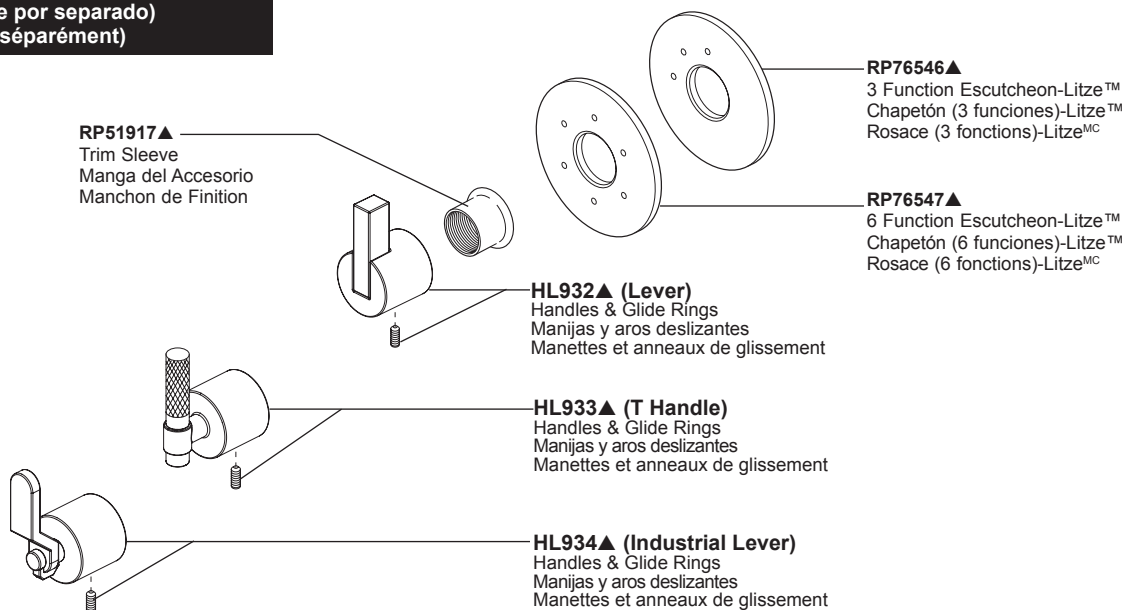

Body - 3 Port
Cuerpo - 3 Tomas
Corps - 3 Orifices

RP20032

Plug
Tapón
Bouchon

RP75012

Available Extension Kit
Extender (2), Screw (2),
Allen Wrench (1)
Kit de Extensión disponible
Kit d'extension disponibles

T60805▲ & T60905▲ - Baliza®

▲ Specify Finish / Especificque el Acabado / Précisez le Fini

T60810▲ & T60910▲ - Traditional

▲ Specify Finish / Especificque el Acabado / Précisez le Fini

T60830▲ & T60930▲ - Virage®

▲ Specify Finish / Especificque el Acabado / Précisez le Fini

T60835-LHP▲ & T60935-LHP▲ - Litze™

Handles (sold separately)
Manijas (se vende por separado)
Manettes (vendu séparément)

▲ Specify Finish / Especificque el Acabado / Précisez le Fini