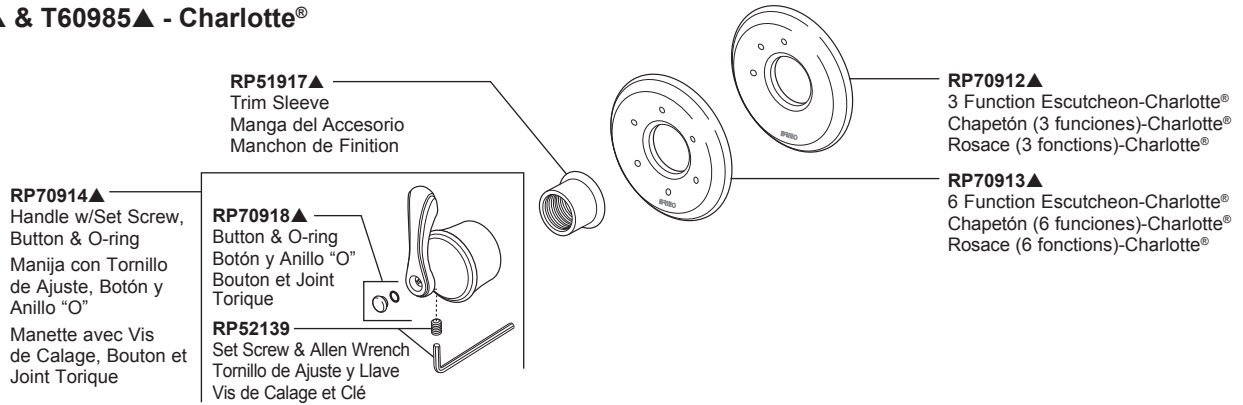

T60805▲ & T60905▲ - Baliza®

▲ Specify Finish / Especificque el Acabado / Précisez le Fini

T60810▲ & T60910▲ - Traditional

▲ Specify Finish / Especificque el Acabado / Précisez le Fini

T60830▲ & T60930▲ - Virage®

▲ Specify Finish / Especificque el Acabado / Précisez le Fini

T60835-LHP▲ & T60935-LHP▲ - Litze™

Handles (sold separately)
Manijas (se vende por separado)
Manettes (vendu séparément)

▲ Specify Finish / Especificque el Acabado / Précisez le Fini

T60840▲ & T60940▲ - Vesi®

▲ Specify Finish / Especificque el Acabado / Précisez le Fini

T60850▲ & T60950▲ - Sotria™

T60861▲ & T60961▲ - Rook™

▲ Specify Finish / Especificque el Acabado / Précisez le Fini

T60875▲ & T60975▲ - Odin™

▲ Specify Finish / Especificque el Acabado / Précisez le Fini

T60880▲ & T60980▲ - Siderna®

▲ Specify Finish / Especificque el Acabado / Précisez le Fini

T60885▲ & T60985▲ - Charlotte®

▲ Specify Finish / Especificque el Acabado / Précisez le Fini