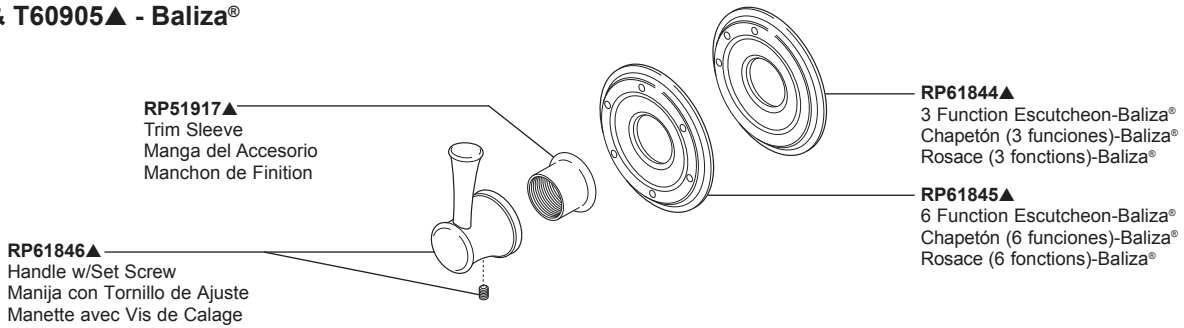

Body - 3 Port
Cuerpo - 3 Tomas
Corps - 3 Orifices

RP20032

Plug
Tapón
Bouchon

RP75012

Available Extension Kit
Extender (2), Screw (2),
Allen Wrench (1)
Kit de Extensión disponible
Kit d'extension disponibles

T60805▲ & T60905▲ - Baliza®

▲ Specify Finish / Especificque el Acabado / Précisez le Fini

T60810▲ & T60910▲ - Traditional

▲ Specify Finish / Especificque el Acabado / Précisez le Fini

T60830▲ & T60930▲ - Virage®

▲ Specify Finish / Especificque el Acabado / Précisez le Fini

T60835-LHP▲ & T60935-LHP▲ - Litze™

Handles (sold separately)
Manijas (se vende por separado)
Manettes (vendu séparément)

▲ Specify Finish / Especificque el Acabado / Précisez le Fini