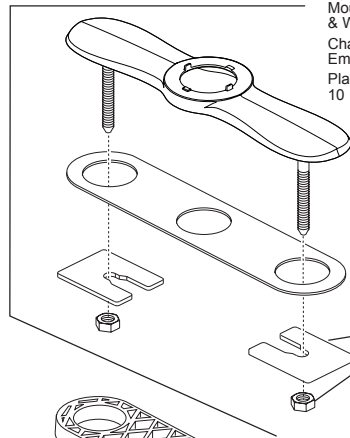

MODELS/MODELOS/MODÈLES COLTELLO™ 63096LF▲

RP84357▲
Hose & Sprayer Assembly
Ensamble de la tubería y rociador
Tuyau souple et douchette

RP50815
Aerator & Wrench
Aereador y Llave
Aérateur et Clé

RP84358▲
Optional 10 1/2" Escutcheon,
Mounting Screws, Gasket, Nuts
& Washers
Chapa opcional de 10 1/2", Tornillos para la Instalación y
Empaque, Tuercas y Arandelas
Plaque de finition facultative de
10 1/2 po, vis de montage, écrous, rondelles et joint

RP37490
Thin Deck Aid (Not Included)
Sostén para Bordes Delgados (No incluido)
Plaque de renfort (Non inclus)

RP49149
Weight Assembly
Ensamble de la Pesa
Masselette

RP60911
Clip
Presilla
Agrafe

RP50952
Cut - To - Fit Plastic Sleeves
Mangas plásticas para cortar a la medida
Manchons de plastique sectionnés

RP51685
Mounting Bracket and Nut
Soporte para el montaje y tuercas
Support de montage et écrou

RP84356▲
Trim Ring and Gasket
Aro de Accesorio y Empaque
Anneau de finition et Joint

RP6092
Nuts & Washers
Tuercas y Arandelas
Écrous et rondelles

RP40531
Wrench
Llave
Clé

RP51243
Inlet Gaskets
Empaques de entrada
Joints d'entrée

RP84355▲
Kitchen Spout Assembly with Magnet
Ensamble del surtidor para cocina con imán
Bec du robinet d'évier de cuisine avec aimant