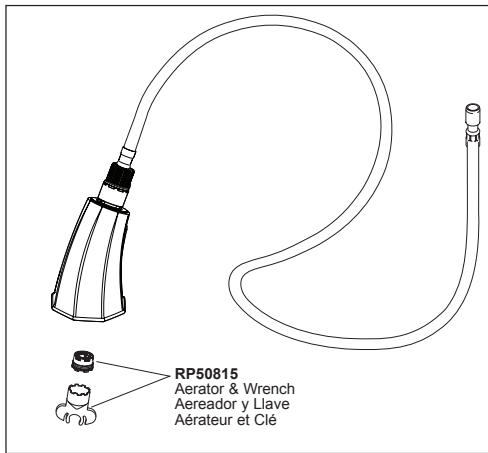

MODELS/MODELOS/MODÈLES COLTELLO™ 63096LF▲

RP84357▲
Hose & Sprayer Assembly
Ensamble de la tubería y rociador
Tuyau souple et douchette

RP50815
Aerator & Wrench
Aereador y Llave
Aérateur et Clé

RP84358▲
Optional 10 1/2" Escutcheon,
Mounting Screws, Gasket, Nuts
& Washers
Chapa opcional de 10 1/2", Tornillos para la Instalación y
Empaque, Tuercas y Arandelas
Plaque de finition facultative de
10 1/2 po, vis de montage, écrous, rondelles et joint

RP37490
Thin Deck Aid (Not Included)
Sostén para Bordes Delgados (No incluido)
Plaque de renfort (Non inclus)

RP49149
Weight Assembly
Ensamble de la Pesa
Masselette

RP60911
Clip
Presilla
Agrafe

RP50952
Cut - To - Fit Plastic Sleeves
Mangas plásticas para cortar a la medida
Manchons de plastique sectionnés

RP51685
Mounting Bracket and Nut
Soporte para el montaje y tuercas
Support de montage et écrou

RP84356▲
Trim Ring and Gasket
Aro de Accesorio y Empaque
Anneau de finition et Joint

RP6092
Nuts & Washers
Tuercas y Arandelas
Écrous et rondelles