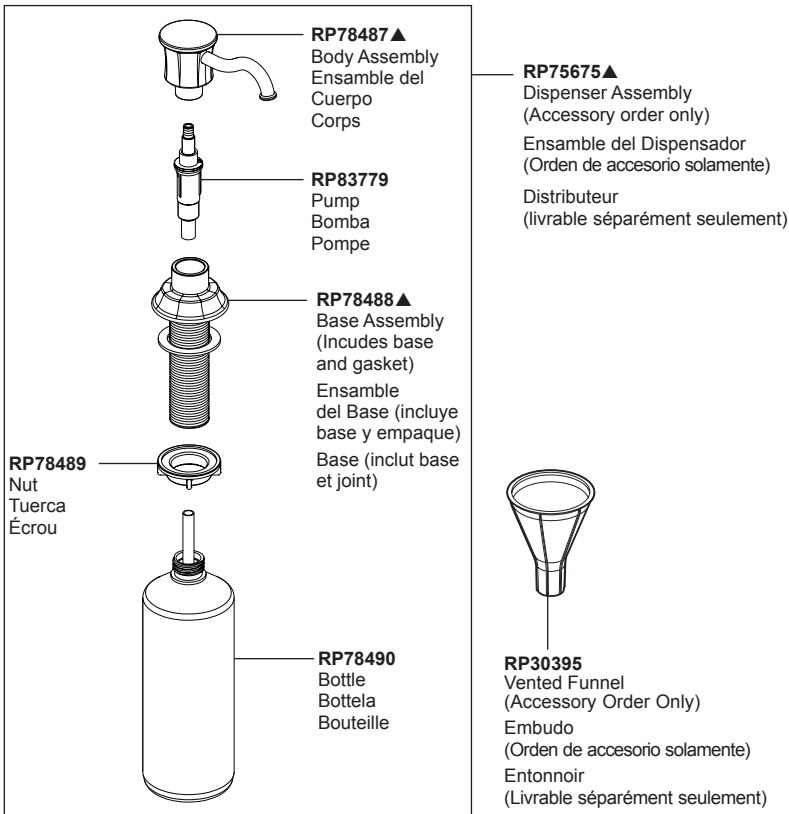

RP84355▲
 Kitchen Spout Assembly with Magnet
 Ensemble del Tubo de Salida
 Bec avec aimant de robinet d'évier
 de cuisine

RP62875
 Friction Spacer
 Anillo de la fricción
 Boucle de frottement

RP93410
 Filter
 Filtro
 Filtre

RP13938
 O-Ring (2)
 Anillo "O" (2)
 Joint torique (2)

RP60911
 Clip
 Presilla
 Agrafe

RP78389
 Battery Box
 Caja de la Batería
 Boîtier de piles

RP53468
 Check Valves
 Válvula de retención
 Clapet de non-retour

RP50952
 Cut-To-Fit Plastic Sleeves
 Casquillos cortados a la medida
 Bagues d'extrémité pour tubes
 coupés

EP73954
 9 Volt Power Supply
 (Accessory Order Only)
 Fuente de alimentación de 9 voltios
 (Orden de accesorios solamente)
 Alimentation électrique 9 volts
 (L'accessoire seulement)

▲Specify Finish/Especifique el Acabado/Précisez le Fini

Accessory Order Only / Solo para ordenar accesorios / Accessoire livrable séparément

<p>RP63263 Adapters 3/8"-24 UNEF to 1/2"-20 UN & 3/8"-24 UNEF to 1/2"-14 NPSM</p> <p>Adaptadors 3/8"-24 UNEF a 1/2"-20 UN & 3/8"-24 UNEF a 1/2"-14 NPSM</p> <p>Adpteurs 3/8 po-24 UNEF à 1/2 po-20 UN et 3/8 po-24 UNEF à 1/2 po-14 NPSM</p>	
<p>RP63264 Adapters (10) 3/8"-24 UNEF to 1/2"-20 UN Adaptadors (10) 3/8"-24 UNEF a 1/2"-20 UN Adpteurs (10) 3/8 po-24 UNEF à 1/2 po-20 UN</p>	
<p>RP63265 Adapters (10) 3/8"-24 UNEF to 1/2"-14 NPSM Adaptadors (10) 3/8"-24 UNEF a 1/2"-14 NPSM Adpteurs (10) 3/8 po-24 UNEF à 1/2 po-14 NPSM</p>	