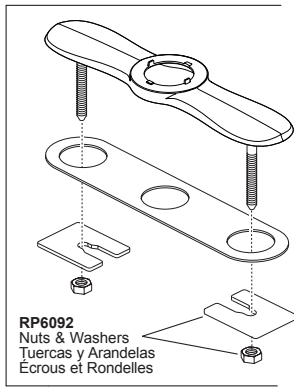

COLTELLO™
Models/Modelos/Modèles
64096LF▲

RP84357▲
 Hose & Sprayer
 Assembly
 Ensemble de la
 manguera
 Tuyau souple

RP50815
 Aerator & Wrench
 Aereador y Llave
 Aérateur et Clé

RP6092
 Nuts & Washers
 Tuercas y Arandelas
 Ecrrous et Rondelles

RP84358▲
 Optional 10 1/2" Escutcheon, Mounting Screws (2),
 Gasket, Nuts (2) & Washers (2) (not included)

Chapa opcional de 10 1/2", tornillos de montaje (2),
 empaque, tuercas (2) y arandelas (2) (no se incluyen)

R101810
 Mounting Bracket & Nut
 Abrazadera para la Instalación
 y Tuercas
 Fixation et écrou

RP51243
 Inlet Gaskets
 Empaques para el tubo de entrada
 Joints côté alimentation

RP64162
 Indicator Base Assembly and Gasket
 Ensemble de la base con indicador
 y empaque
 Base à voyant indicateur et joint