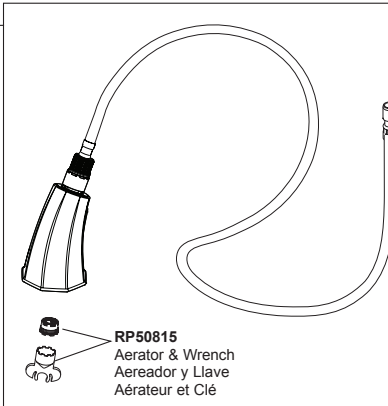

COLTELLO™
Models/Modelos/Modèles
64096LF▲

RP84357▲
 Hose & Sprayer
 Assembly
 Ensemble de la
 manguera
 Tuyau souple

RP50815
 Aerator & Wrench
 Aereador y Llave
 Aérateur et Clé

RP6092
 Nuts & Washers
 Tuercas y Arandelas
 Ecrrous et Rondelles

RP84358▲
 Optional 10 1/2" Escutcheon, Mounting Screws (2),
 Gasket, Nuts (2) & Washers (2) (not included)

Chapa opcional de 10 1/2", tornillos de montaje (2),
 empaque, tuercas (2) y arandelas (2) (no se incluyen)

R101810
 Mounting Bracket & Nut
 Abrazadera para la Instalación
 y Tuercas
 Fixation et écrou

RP51243
 Inlet Gaskets
 Empaques para el tubo de entrada
 Joints côté alimentation

RP64162
 Indicator Base Assembly and Gasket
 Ensemble de la base con indicador
 y empaque
 Base à voyant indicateur et joint