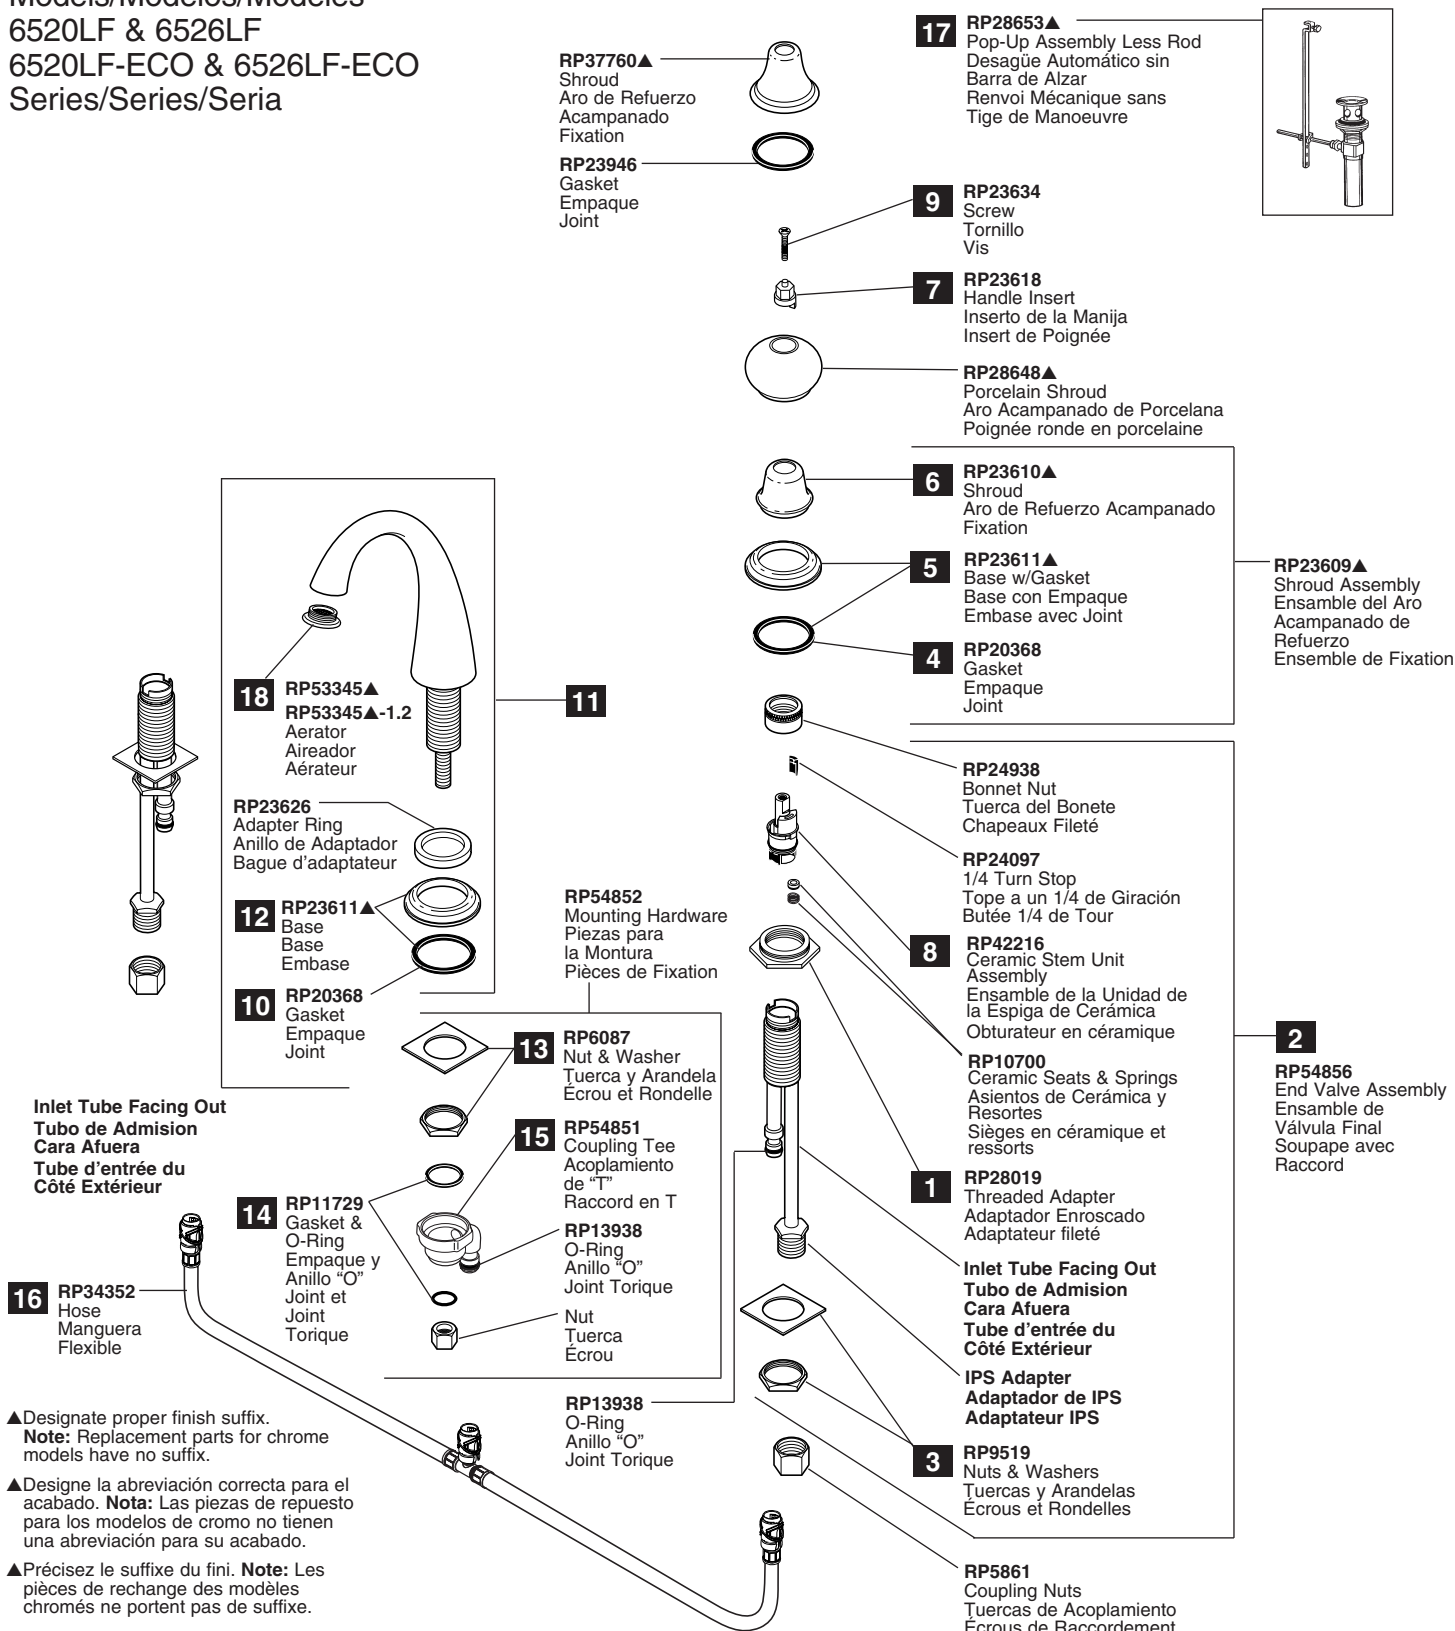

Models/Modelos/Modèles  
 6520LF & 6526LF  
 6520LF-ECO & 6526LF-ECO  
 Series/Series/Seria

▲Designate proper finish suffix.  
**Note:** Replacement parts for chrome models have no suffix.

▲Designe la abreviación correcta para el acabado. **Nota:** Las piezas de repuesto para los modelos de cromo no tienen una abreviación para su acabado.

▲Précisez le suffixe du fini. **Note:** Les pièces de rechange des modèles chromés ne portent pas de suffixe.

Available thick deck mounting kit **RP10612** adds 1" to maximum deck thickness.  
 Juego de piezas **RP10612** disponible para superficies más gruesas le agrega 1" al grosor máximo de la superficie de instalación.  
 Le kit de montage sur surface épaisse **RP10612** disponible ajoute un 1 po à l'épaisseur maximale de la surface.