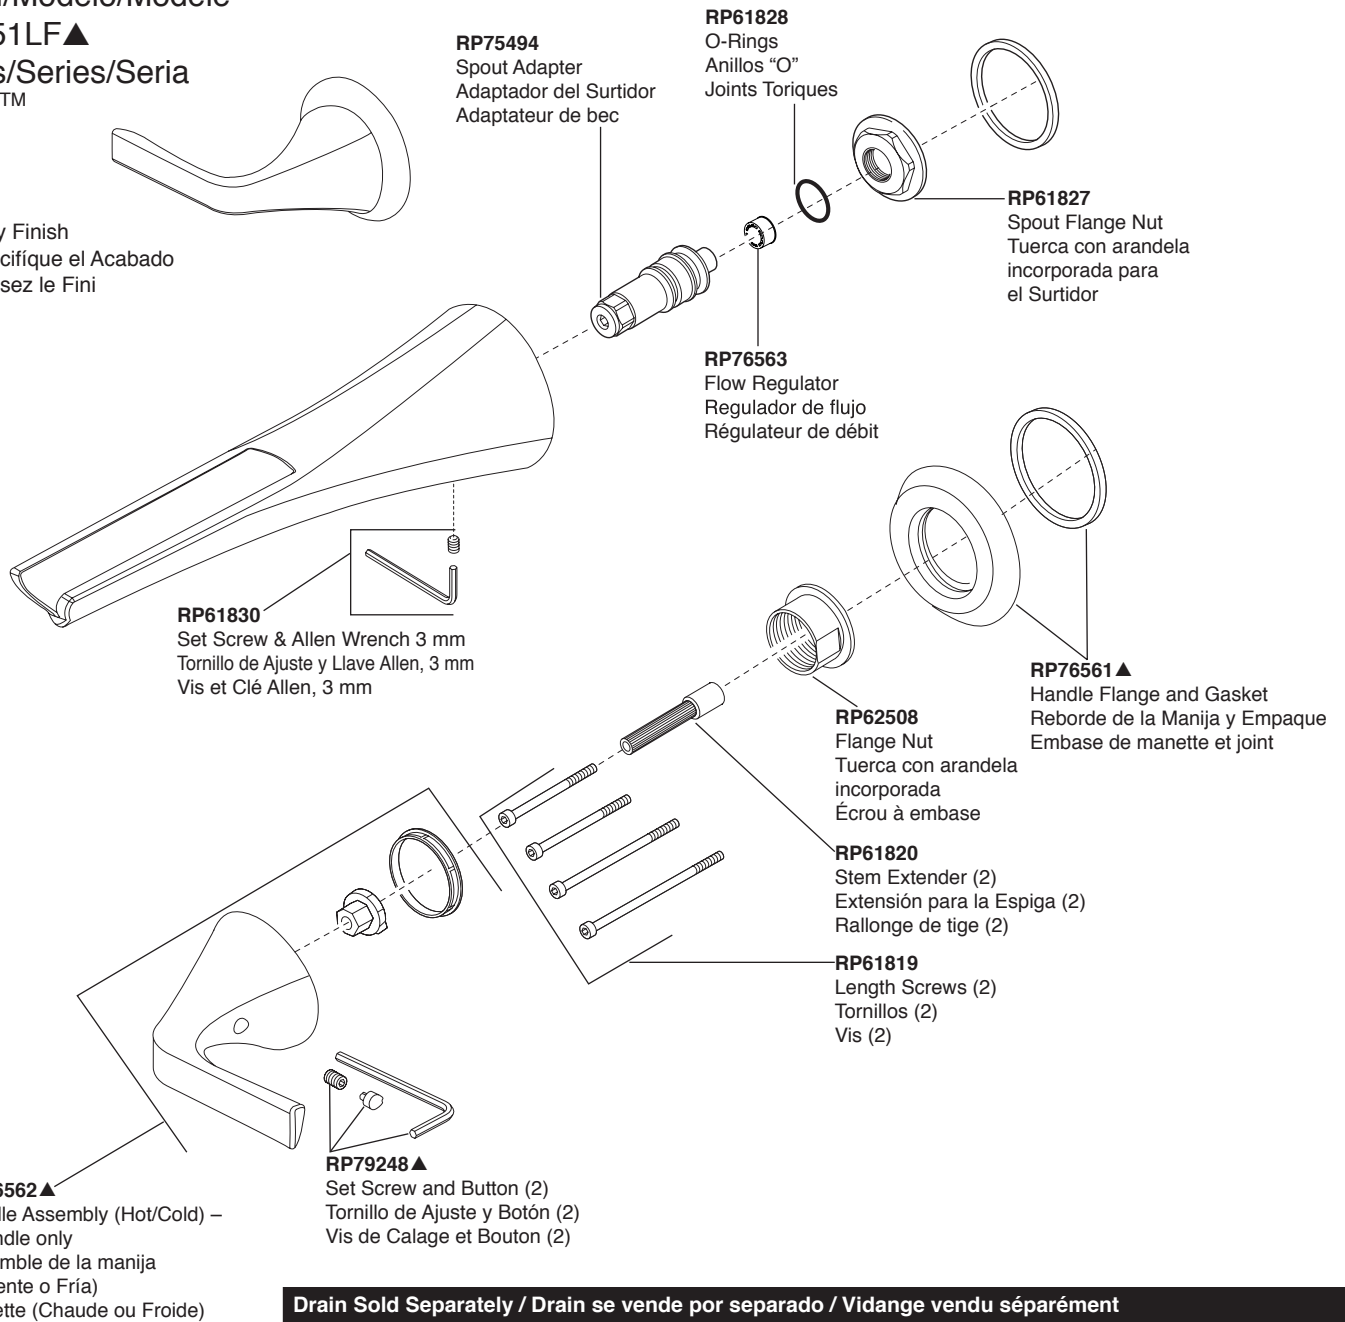

Model/Modelo/Modèle

T65851LF▲

Series/Series/Seria

Sotria™

▲Specify Finish

Especifique el Acabado

Précisez le Fini

Drain Sold Separately / Drain se vende por separado / Vidange vendu séparément

* Please Note: Must use plastic tailpiece (included) instead of metal tailpiece (included) when installing electronic lavatories.

* Por favor Nota: Se debe utilizar tubo de desagüe de plástico (incluido) en lugar de metal tubo de cola (incluido) al instalar lavabos electrónicos.

* S'il vous plaît Note: Vous devez utiliser cordier en plastique (inclus) au lieu de métal cordier (inclus) lors de l'installation lavabos électroniques.