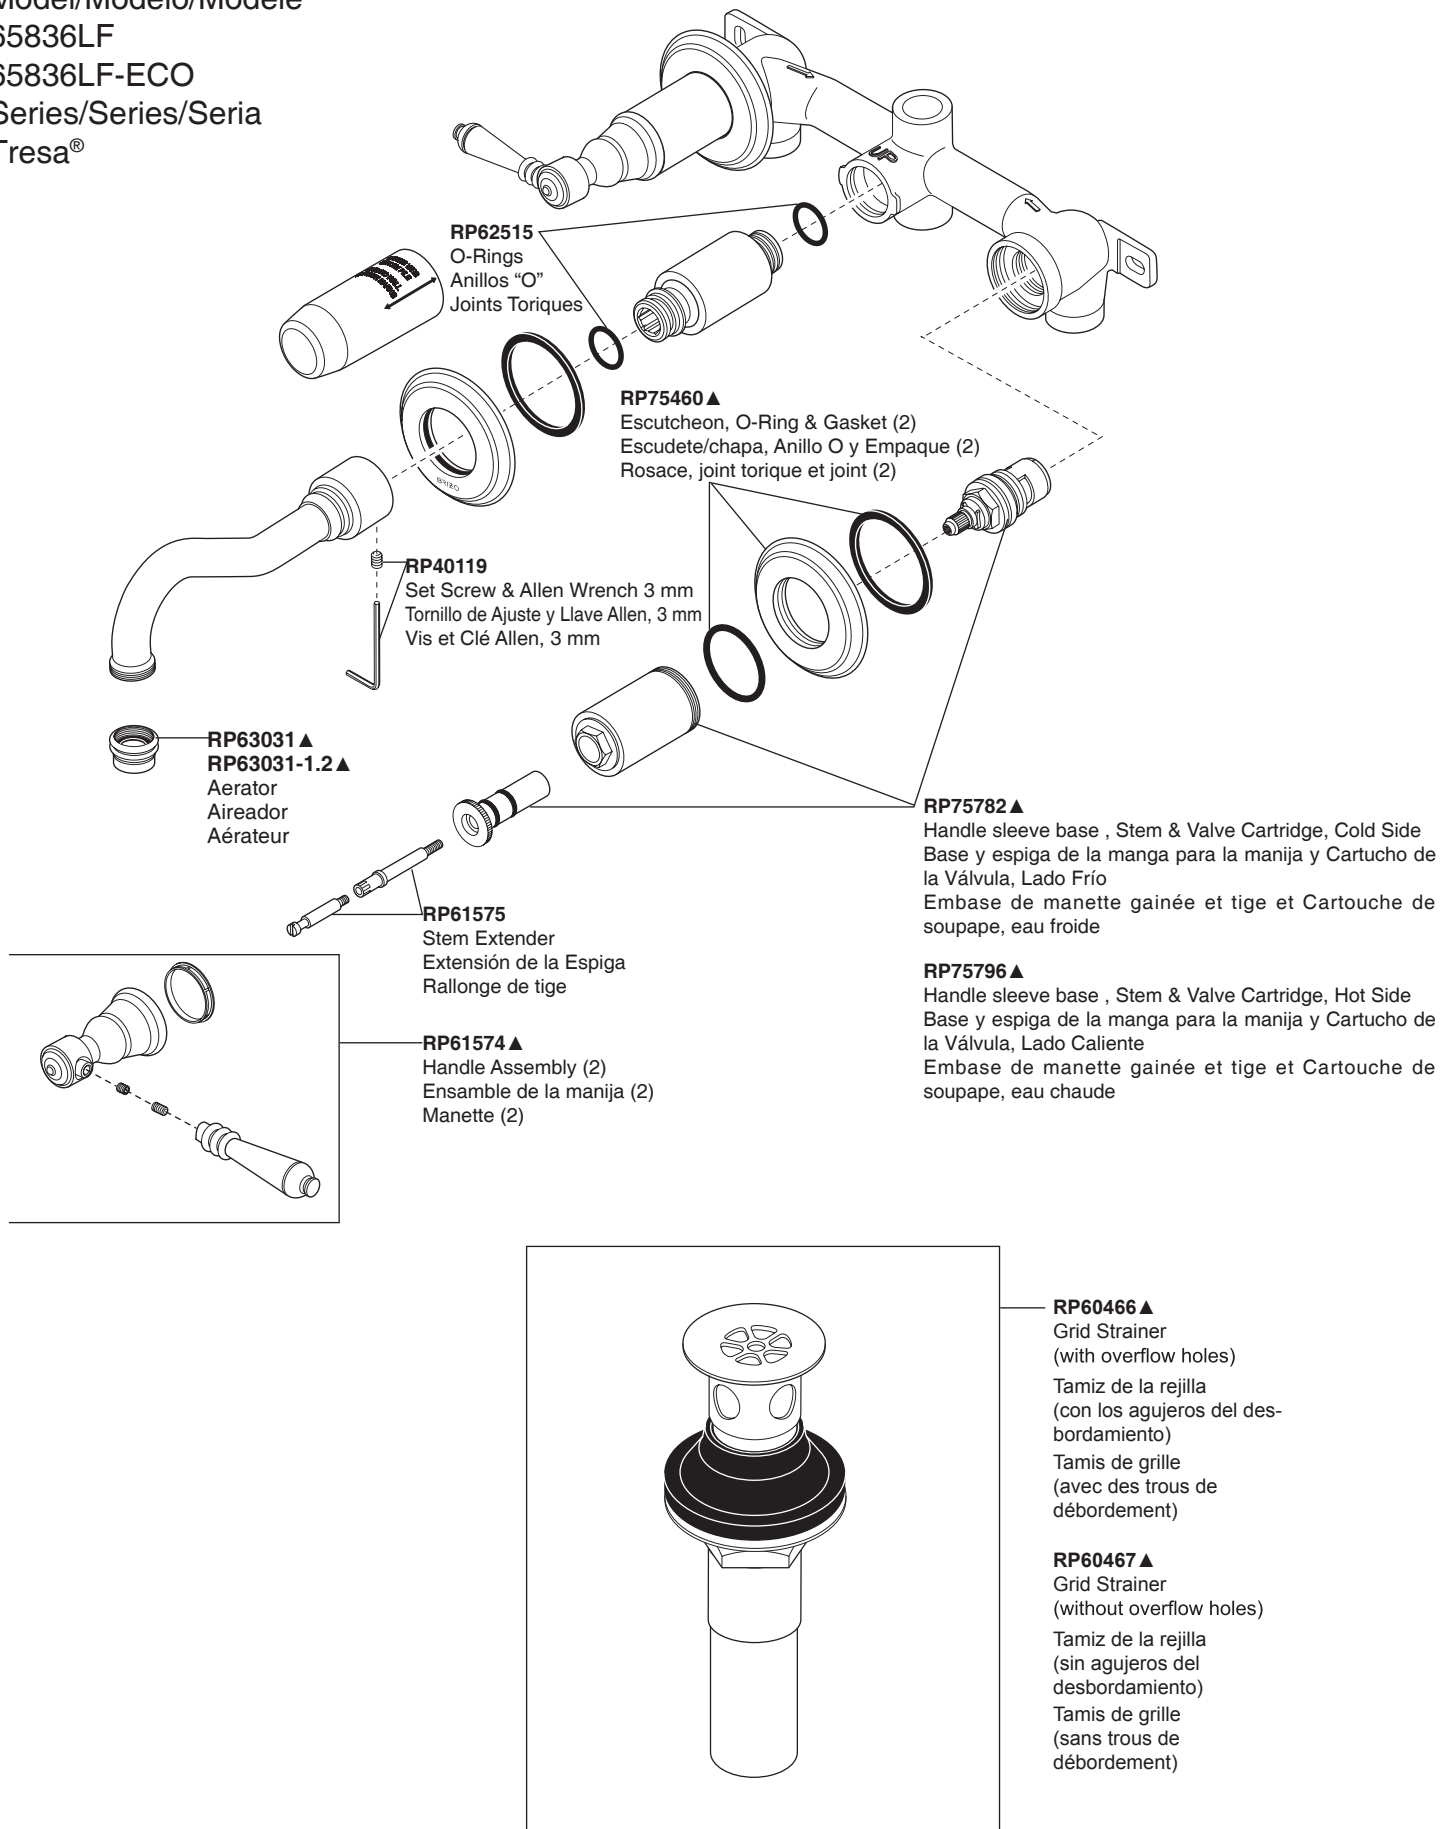

Model/Modelo/Modèle
 65836LF
 65836LF-ECO
 Series/Series/Seria
 Tresa®

▲ Specify Finish / Especificue el Acabado / Précisez le Fini