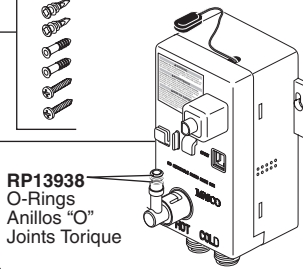

RP23946
 Gasket
 Empaque
 Joint

RP70694
 Bracket and Nut
 Soporte y la Tuerca
 Support and l'écrou

RP60924
 Wrench
 Llave
 Clé

RP42699
 Screws & Anchors
 Tornillos y Anclajes
 Vis et ancrages

RP70937
 EPV Assembly
 Ensamble EPV
 Répartiteur
 électronique

RP13938
 O-Rings
 Anillos "O"
 Joints Torique

RP47766
 Screens (2)
 Filtros/coladores (2)
 Filtres métalliques (2)

RP70938
 Battery Box
 Caja de la Batería
 Boîtier de piles

RP46885
 Flexible Inlet Lines (2)
 Líneas flexibles de entrada (2)
 Lignes d'admission flexible (2)

RP72414▲
 Push Pop-UP with Overflow
 Control de reboso para
 desagües manuales
 (Orden de Accesorio solamente)
 Renvoi mécanique à poussoir
 avec trop-plein
 (Livrablé séparément seulement)

*** MUST use plastic tailpiece with drain (included).**