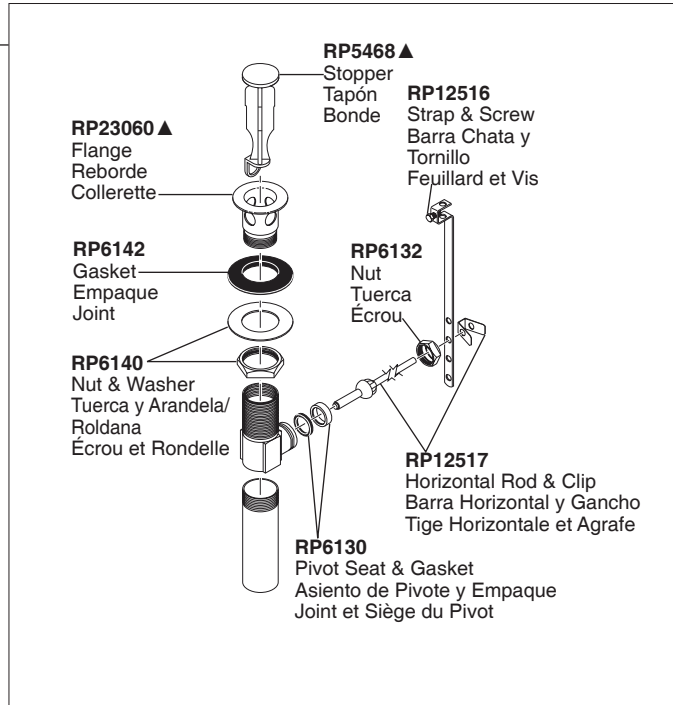

RP28653 ▲
 Metal Pop-Up Assembly Less Lift Rod
 Ensemble de Metal del Desagüe
 Automático Sin la Barra de Alzar
 Renvoi Mécanique en Métal Sans
 la Tige de Manoeuvre

HL505 ▲

HX505 ▲