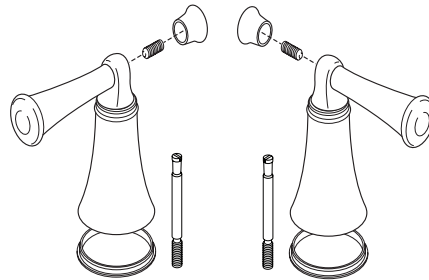

RP28653 ▲
 Metal Pop-Up Assembly Less Lift Rod
 Ensemble de Metal del Desagüe
 Automático Sin la Barra de Alzar
 Renvoi Mécanique en Métal Sans
 la Tige de Manoeuvre

HL505 ▲

HX505 ▲