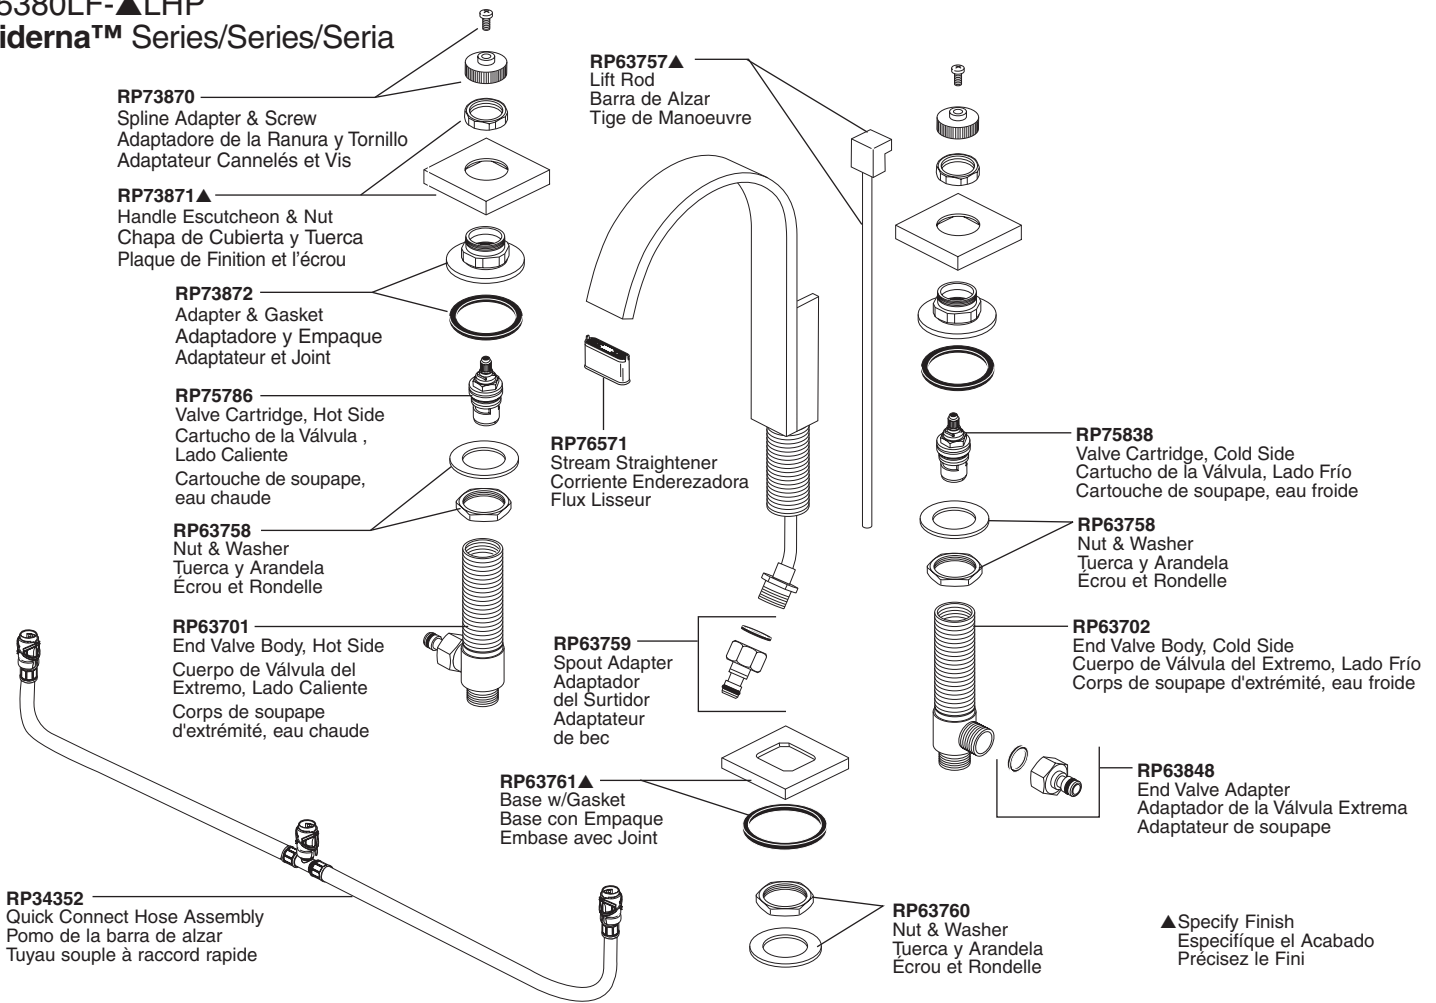

Model/Modelo/Modèle

65380LF-▲LHP

Siderna™ Series/Series/Seria

Note: Handles sold separately.

Nota: Manijas se vende por separado.

Note : Manettes vendu séparément.

HL5380▲

Handles (Metal Inserts) & Glide Rings
Manijas (insertos de metal) y aros deslizantes
Manettes (éléments rapportés en métal) et anneaux de glissement

HL5381▲

Handles (Green Glass Inserts) & Glide Rings
Manijas (Insertos verdes de vidrio) y aros deslizantes
Manettes (éléments rapportés verts en verre) et anneaux de glissement

HL5382▲

Handles (Solar Gray Glass Inserts) & Glide Rings
Manijas (insertos gris solares de vidrio) y aros deslizantes
Manettes (éléments rapportés gris en verre) et anneaux de glissement

▲ Specify Finish
Especifique el Acabado
Précisez le Fini

RP28653▲

Metal Pop-Up Assembly Less Lift Rod
Ensamble de Metal del Desagüe Automático Menos la Barra de Alzar
Renvoi Mécanique en Métal Sans la Tige de Manoeuvre

RP5648▲
Stopper
Tapón
Bonde

RP12516
Strap & Screw
Barra Chata y Tornillo
Feuillard et Vis

RP23060▲
Flange
Reborde
Collerette

RP6142
Gasket
Empaque
Joint

RP6132
Nut
Tuerca
Écrou

RP6140
Nut & Washer
Tuerca y Arandela/
Roldana
Écrou et Rondelle