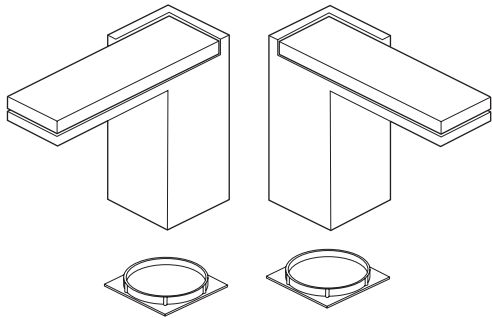

Model/Modelo/Modèle

65380LF-▲LHP

Siderna™ Series/Series/Seria

Note: Handles sold separately.

Nota: Manijas se vende por separado.

Note : Manettes vendu séparément.

HL5380▲

Handles (Metal Inserts) & Glide Rings
Manijas (insertos de metal) y aros deslizantes
Manettes (éléments rapportés en métal) et anneaux de glissement

HL5381▲

Handles (Green Glass Inserts) & Glide Rings
Manijas (Insertos verdes de vidrio) y aros deslizantes
Manettes (éléments rapportés verts en verre) et anneaux de glissement

HL5382▲

Handles (Solar Gray Glass Inserts) & Glide Rings
Manijas (insertos gris solares de vidrio) y aros deslizantes
Manettes (éléments rapportés gris en verre) et anneaux de glissement

▲ Specify Finish
Especifique el Acabado
Précisez le Fini

RP28653▲

Metal Pop-Up Assembly Less Lift Rod
Ensamble de Metal del Desagüe Automático Menos la Barra de Alzar
Renvoi Mécanique en Métal Sans la Tige de Manoeuvre