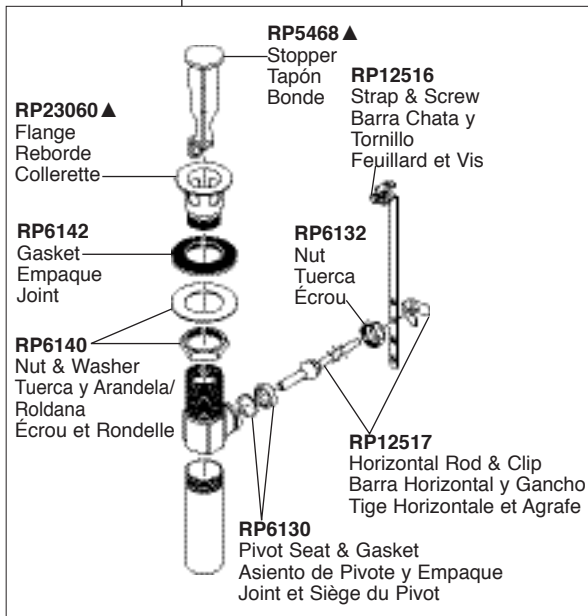

Model/Modelo/Modèle
 65350LF ▲ & 65351LF ▲
 Series/Series/Seria
 Sotria™

▲ Specify Finish
 Especifique el Acabado
 Précisez le Fini

RP73870
 Spline Adapter & Screw
 Adaptadore de la Ranura y Tornillo
 Adaptateur Cannelés et Vis

RP76568 ▲
 Handle Escutcheon & Nut
 Chapa de Cubierta y Tuerca
 Plaque de Finition et l'écrou

RP73872
 Mounting nut & Gasket
 Brida de Montaje con Empaque
 Colletette avec joint

RP75786
 Valve Cartridge, Hot Side
 Cartucho de la Válvula ,
 Lado Caliente
 Cartouche de soupape,
 eau chaude

RP63758
 Gasket, Nut & Washer
 Empaque, Tuerca y Arandela
 Joint, écrou et rondelle

RP28653 ▲
 Metal Pop-Up Assembly Less Lift Rod

Ensamble de Metal del Desagüe
 Automático Sin la Barra de Alzar

Renvoi Mécanique en Métal Sans
 la Tige de Manoeuvre

RP53408
 Nut & Washer
 Tuerca y Arandela
 Écrou et rondelle

RP76569
 Clip & Tee
 Gancho y conexión
 L'agrafe et connexion

RP63507
 Outlet Hose
 Manguera de Salida
 Flexible de sortie

RP76565 ▲
 Lift rod
 Barra de alzar
 Tirettes