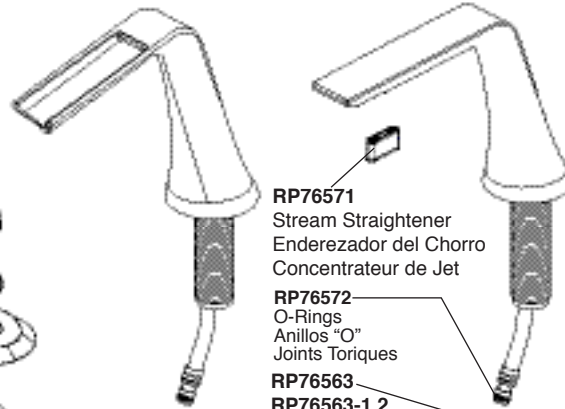

Model/Modelo/Modèle
 65350LF ▲ & 65351LF ▲
 Series/Series/Seria
 Sotria™

▲ Specify Finish
 Especifique el Acabado
 Précisez le Fini

RP73870
 Spline Adapter & Screw
 Adaptadore de la Ranura y Tornillo
 Adaptateur Cannelés et Vis

RP76568 ▲
 Handle Escutcheon & Nut
 Chapa de Cubierta y Tuerca
 Plaque de Finition et l'écrou

RP73872
 Mounting nut & Gasket
 Brida de Montaje con Empaque
 Colletette avec joint

RP75786
 Valve Cartridge, Hot Side
 Cartucho de la Válvula ,
 Lado Caliente
 Cartouche de soupape,
 eau chaude

RP63758
 Gasket, Nut & Washer
 Empaque, Tuerca y Arandela
 Joint, écrou et rondelle

RP28653 ▲
 Metal Pop-Up Assembly Less Lift Rod

Ensamble de Metal del Desagüe
 Automático Sin la Barra de Alzar

Renvoi Mécanique en Métal Sans
 la Tige de Manoeuvre

RP53408
 Nut & Washer
 Tuerca y Arandela
 Écrou et rondelle

RP76569
 Clip & Tee
 Gancho y conexión
 L'agrafe et connexion

RP63507
 Outlet Hose
 Manguera de Salida
 Flexible de sortie

RP76565 ▲
 Lift rod
 Barra de alzar
 Tirettes