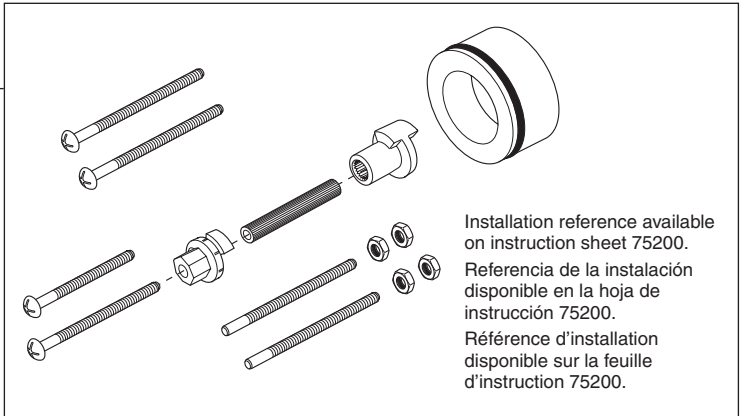

RP52139
 Set Screw & Allen Wrench
 Tornillo de Ajuste y Llave
 Vis de Calage et Clé

RP60587▲
 RSVP® Lever Handle
 Manija de Palanca RSVP®
 Manette-levier RSVP®

RP60588▲
 RSVP® Cross Handle
 Manija en Cruz RSVP®
 Manette cruciforme RSVP®

RP52139
 Set Screw & Allen Wrench
 Tornillo de Ajuste y Llave
 Vis de Calage et Clé

RP72604
 Optional Extension Kit
 Kit opcional de la extensión
 Kit facultatif de rallonge

Installation reference available
 on instruction sheet 75200.
 Referencia de la instalación
 disponible en la hoja de
 instrucción 75200.
 Référence d'installation
 disponible sur la feuille
 d'instruction 75200.