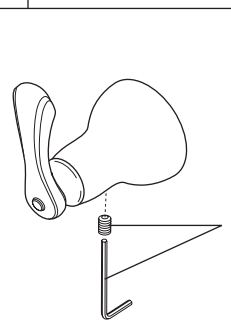

▲ Specify Finish/Especifíque el Acabado/Précisez le Fini