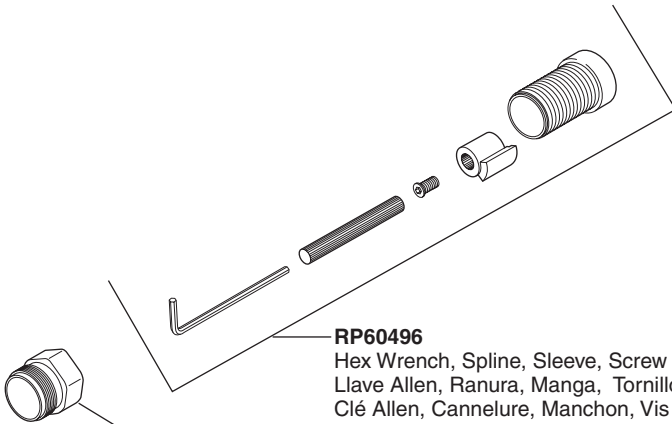

Model/Modelo/Modèle
R66000-WS

RP72604

Optional Extension Kit
Kit opcional de la extensión
Kit facultatif de rallonge

Model/Modelo/Modèle 88761
 Series/Series/Seria
Rook™

▲Specify Finish
 ▲Especifique el Acabado
 ▲Précisez le fini

RP74456
 Available Extension Kit
 Kit de Extensión disponible
 Kit d'extension disponibles

RP60496
 Hex Wrench, Spline, Sleeve, Screw and Adapter
 Llave Allen, Ranura, Manga, Tornillo y Adaptador
 Clé Allen, Cannelure, Manchon, Vis et Adaptateur

RP52139
 Set Screw & Allen Wrench
 Tornillo de Ajuste y Llave
 Vis de Calage et Clé

▲ Specify Finish/Especifíque el Acabado/Précisez le Fini