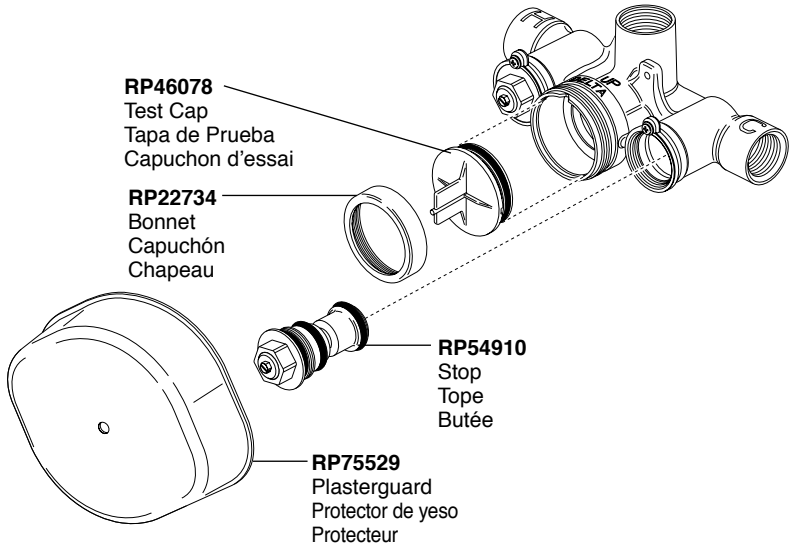

Model/Modelo/Modèle
R66000-WS

RP72604

Optional Extension Kit
Kit opcional de la extensión
Kit facultatif de rallonge

Model/Modelo/Modèle 88761
 Series/Series/Seria
Rook™

▲Specify Finish
 ▲Especifique el Acabado
 ▲Précisez le fini

RP74456
 Available Extension Kit
 Kit de Extensión disponible
 Kit d'extension disponibles

RP60496
 Hex Wrench, Spline, Sleeve, Screw and Adapter
 Llave Allen, Ranura, Manga, Tornillo y Adaptador
 Clé Allen, Cannelure, Manchon, Vis et Adaptateur