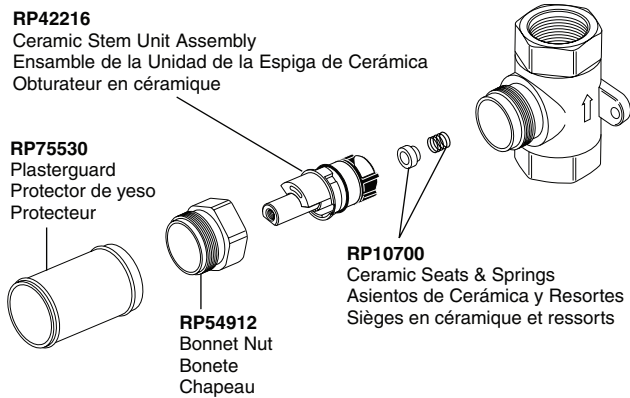

Model/Modelo/Modèle
R66000-WS

RP72604

Optional Extension Kit
Kit opcional de la extensión
Kit facultatif de rallonge

Model/Modelo/Modèle 88761
 Series/Series/Seria
Rook™

▲Specify Finish
 ▲Especifique el Acabado
 ▲Précisez le fini

RP74456
 Available Extension Kit
 Kit de Extensión disponible
 Kit d'extension disponibles

RP60496
 Hex Wrench, Spline, Sleeve, Screw and Adapter
 Llave Allen, Ranura, Manga, Tornillo y Adaptador
 Clé Allen, Cannelure, Manchon, Vis et Adaptateur