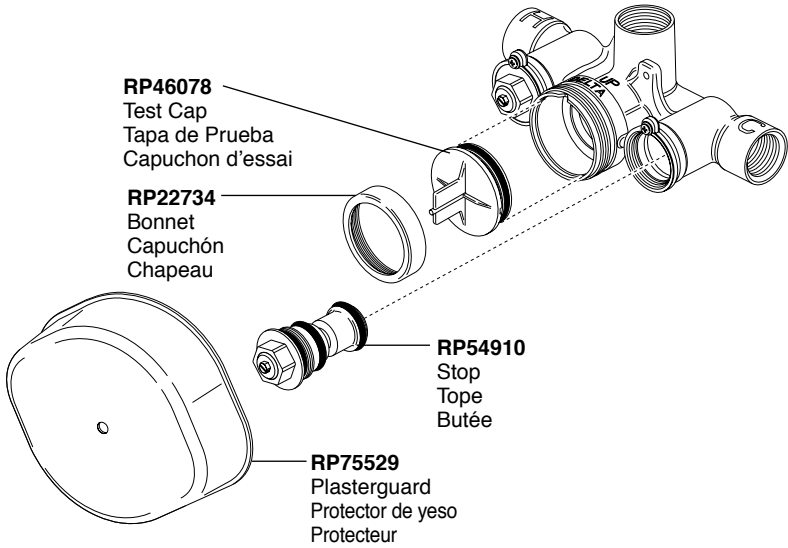

Model/Modelo/Modèle
R66000-WS

RP72604
Optional Extension Kit
Kit opcional de la extensión
Kit facultatif de rallonge

Model/Modelo/Modèle 88761
 Series/Series/Seria
Rook™

▲Specify Finish
 ▲Especifique el Acabado
 ▲Précisez le fini

RP74456
 Available Extension Kit
 Kit de Extensión disponible
 Kit d'extension disponibles

RP60496
 Hex Wrench, Spline, Sleeve, Screw and Adapter
 Llave Allen, Ranura, Manga, Tornillo y Adaptador
 Clé Allen, Cannelure, Manchon, Vis et Adaptateur