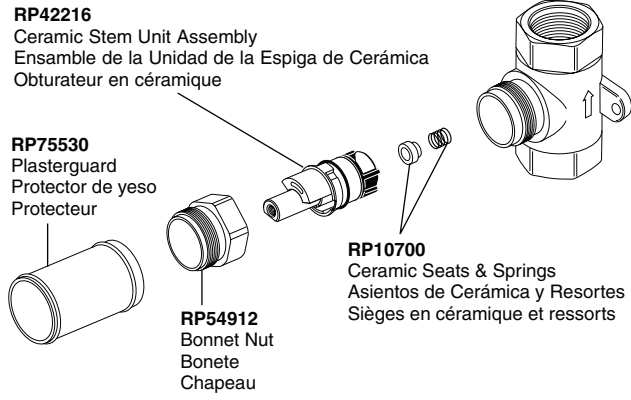

Model/Modelo/Modèle
R66000-WS

RP72604
Optional Extension Kit
Kit opcional de la extensión
Kit facultatif de rallonge

Model/Modelo/Modèle 88761
 Series/Series/Seria
Rook™

▲Specify Finish
 ▲Especifique el Acabado
 ▲Précisez le fini

RP74456
 Available Extension Kit
 Kit de Extensión disponible
 Kit d'extension disponibles

RP60496
 Hex Wrench, Spline, Sleeve, Screw and Adapter
 Llave Allen, Ranura, Manga, Tornillo y Adaptador
 Clé Allen, Cannelure, Manchon, Vis et Adaptateur