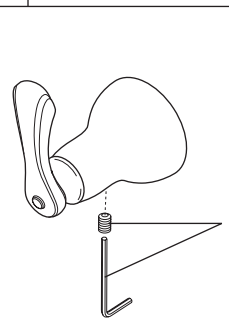

▲ Specify Finish/Especifíque el Acabado/Précisez le Fini