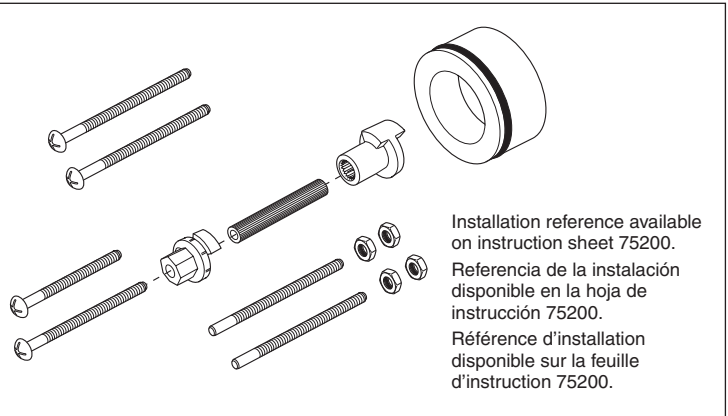

RP52139
 Set Screw & Allen Wrench
 Tornillo de Ajuste y Llave
 Vis de Calage et Clé

RP60587▲
 RSVP® Lever Handle
 Manija de Palanca RSVP®
 Manette-levier RSVP®

RP60588▲
 RSVP® Cross Handle
 Manija en Cruz RSVP®
 Manette cruciforme RSVP®

RP52139
 Set Screw & Allen Wrench
 Tornillo de Ajuste y Llave
 Vis de Calage et Clé

RP72604
 Optional Extension Kit
 Kit opcional de la extensión
 Kit facultatif de rallonge

Installation reference available
 on instruction sheet 75200.
 Referencia de la instalación
 disponible en la hoja de
 instrucción 75200.
 Référence d'installation
 disponible sur la feuille
 d'instruction 75200.