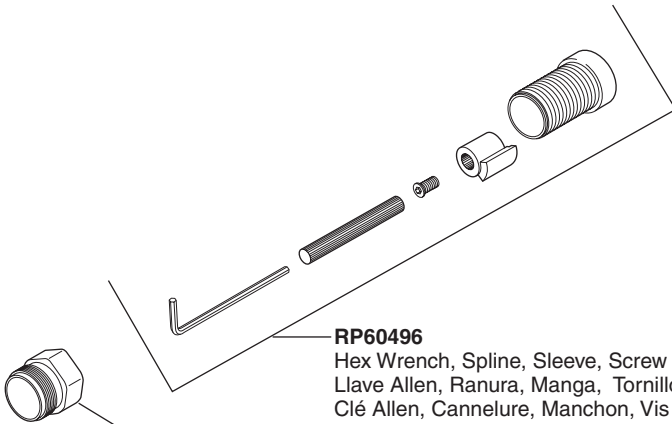

Model/Modelo/Modèle
R66000-WS

RP72604
Optional Extension Kit
Kit opcional de la extensión
Kit facultatif de rallonge

Model/Modelo/Modèle 88761
 Series/Series/Seria
Rook™

▲Specify Finish
 ▲Especifique el Acabado
 ▲Précisez le fini

RP74456
 Available Extension Kit
 Kit de Extensión disponible
 Kit d'extension disponibles

RP60496
 Hex Wrench, Spline, Sleeve, Screw and Adapter
 Llave Allen, Ranura, Manga, Tornillo y Adaptador
 Clé Allen, Cannelure, Manchon, Vis et Adaptateur

RP52139
 Set Screw & Allen Wrench
 Tornillo de Ajuste y Llave
 Vis de Calage et Clé

▲ Specify Finish/Especifíque el Acabado/Précisez le Fini