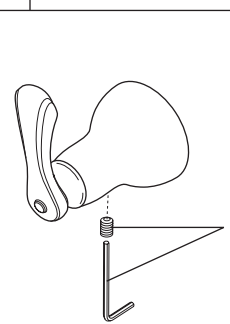

RP52139
 Set Screw & Allen Wrench
 Tornillo de Ajuste y Llave
 Vis de Calage et Clé

RP60589▲
 Odin™ Handle
 Manija Odin™
 Manette Odin™

RP70911▲
 Charlotte® Lever Handle
 Manija Charlotte® de Palanca
 Manette-levier Charlotte®

RP60580▲
 Baliza® Escutcheon
 Chapa Baliza®
 Plaque de finition Baliza®

RP49090
 Trim Screws
 Atornillos de Franja
 Vis de Finition

RP52139
 Set Screw & Allen Wrench
 Tornillo de Ajuste y Llave
 Vis de Calage et Clé

RP62911▲
 Baliza® Lever Handle
 Manija Baliza® de Palanca
 Manette-levier Baliza®

RP70910▲
 Charlotte® Escutcheon
 Chapa Charlotte®
 Plaque de
 finition Charlotte®

RP49090
 Trim Screws
 Atornillos de Franja
 Vis de Finition