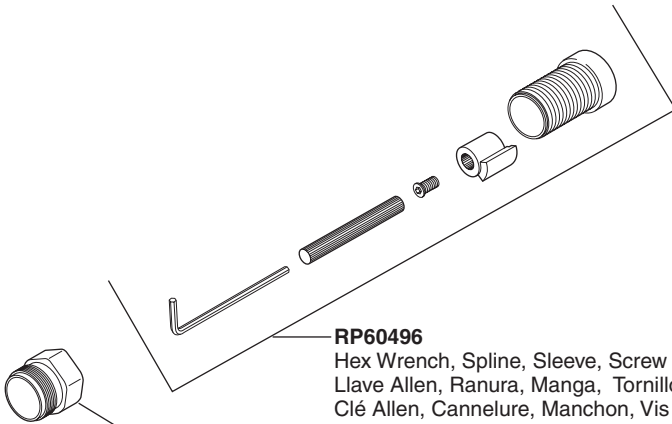

Model/Modelo/Modèle
R66000-WS

RP72604
Optional Extension Kit
Kit opcional de la extensión
Kit facultatif de rallonge

Model/Modelo/Modèle 88761
 Series/Series/Seria
Rook™

▲Specify Finish
 ▲Especifique el Acabado
 ▲Précisez le fini

RP74456
 Available Extension Kit
 Kit de Extensión disponible
 Kit d'extension disponibles

RP60496
 Hex Wrench, Spline, Sleeve, Screw and Adapter
 Llave Allen, Ranura, Manga, Tornillo y Adaptador
 Clé Allen, Cannelure, Manchon, Vis et Adaptateur