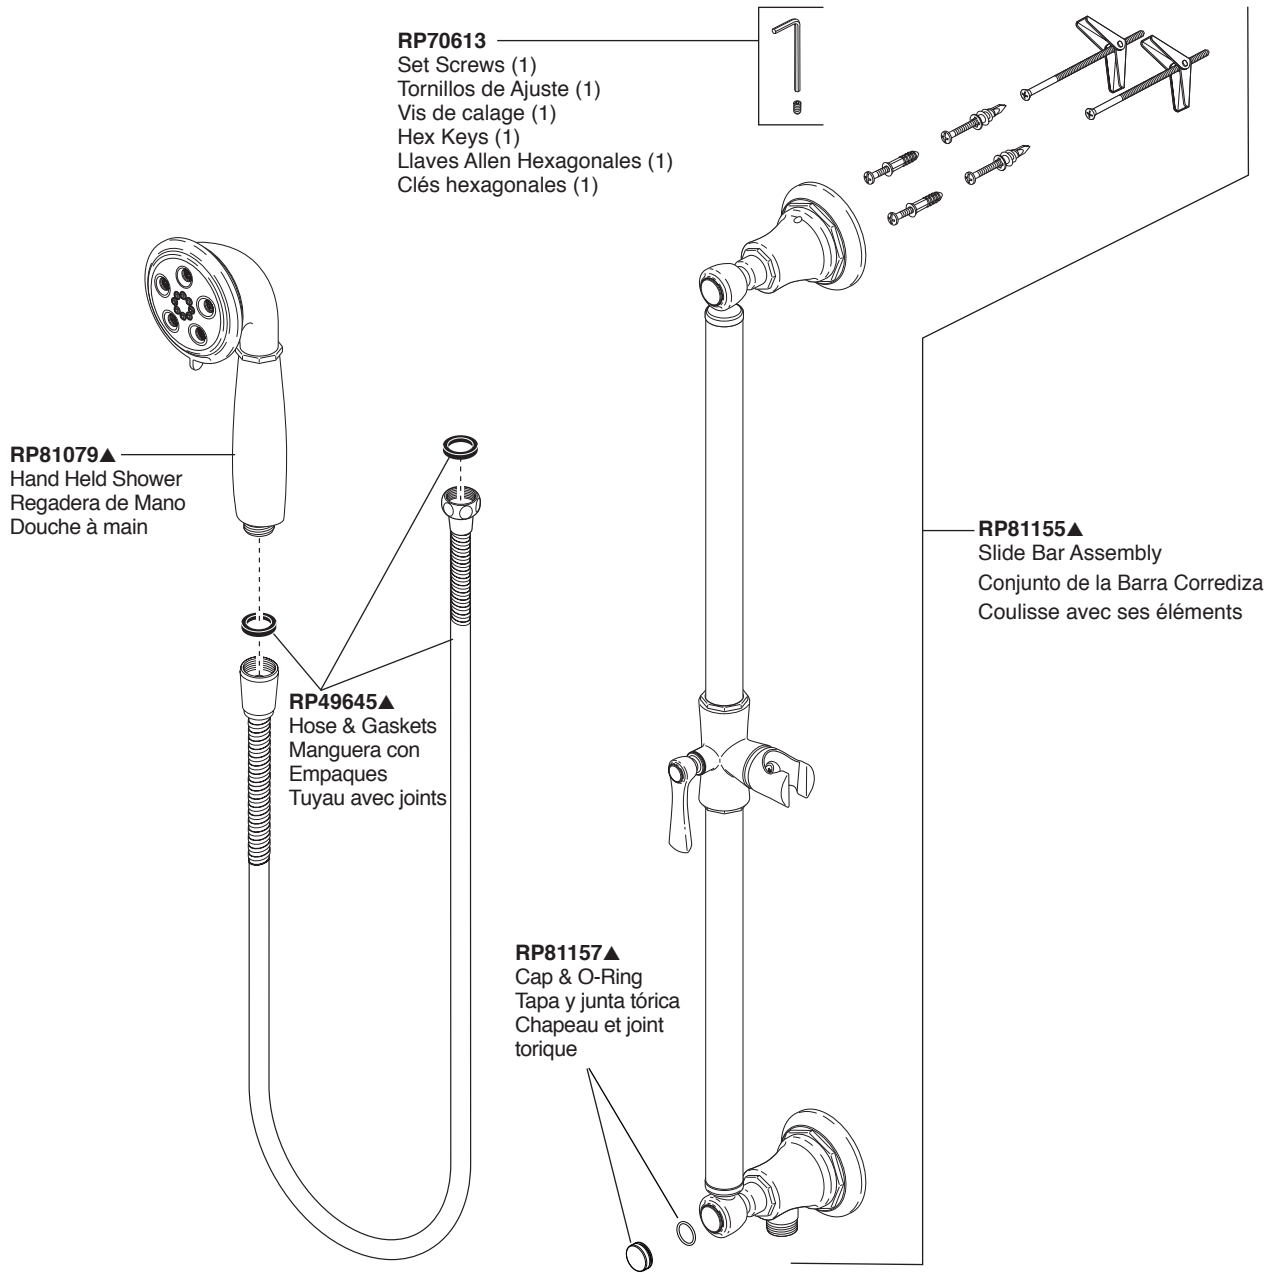

Model/Modelo/Modèle 88761
Series/Series/Seria
Rook™

▲Specify Finish
▲Especifique el Acabado
▲Précisez le fini