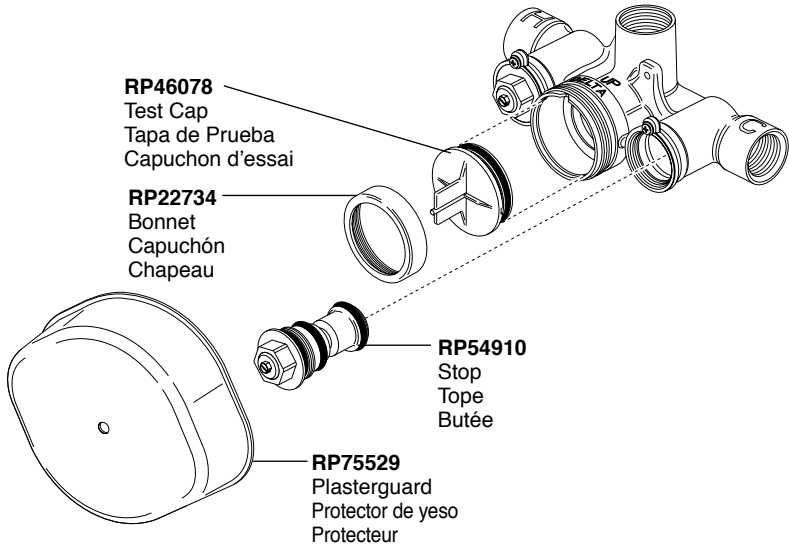

Model/Modelo/Modèle
R66000-WS

RP72604
Optional Extension Kit
Kit opcional de la extensión
Kit facultatif de rallonge

Model/Modelo/Modèle 88761
 Series/Series/Seria
Rook™

▲Specify Finish
 ▲Especifique el Acabado
 ▲Précisez le fini

RP74456
 Available Extension Kit
 Kit de Extensión disponible
 Kit d'extension disponibles

RP60496
 Hex Wrench, Spline, Sleeve, Screw and Adapter
 Llave Allen, Ranura, Manga, Tornillo y Adaptador
 Clé Allen, Cannelure, Manchon, Vis et Adaptateur