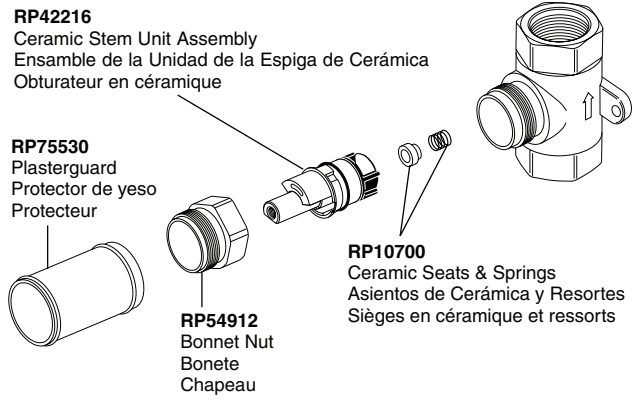

Model/Modelo/Modèle
R66000-WS

RP72604
Optional Extension Kit
Kit opcional de la extensión
Kit facultatif de rallonge

Model/Modelo/Modèle 88761
 Series/Series/Seria
Rook™

▲Specify Finish
 ▲Especifique el Acabado
 ▲Précisez le fini

RP74456
 Available Extension Kit
 Kit de Extensión disponible
 Kit d'extension disponibles

RP60496
 Hex Wrench, Spline, Sleeve, Screw and Adapter
 Llave Allen, Ranura, Manga, Tornillo y Adaptador
 Clé Allen, Cannelure, Manchon, Vis et Adaptateur