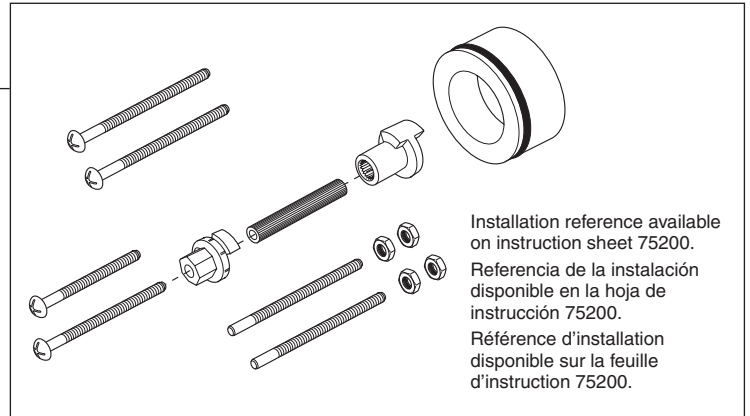

RP62599▲
 Virage® Lever Handle
 Manija Virage® de Palanca
 Manette-levier Virage®

RP49090
 Trim Screws
 Atornillos de Franja
 Vis de Finition

RP81633▲
 Virage® Escutcheon
 Chapa Virage®
 Plaque de finition Virage®

RP52139
 Set Screw & Allen Wrench
 Tornillo de Ajuste y Llave
 Vis de Calage et Clé

RP60588▲
 RSVP® Cross Handle
 Manija en Cruz RSVP®
 Manette cruciforme RSVP®

RP72604
 Optional Extension Kit
 Kit opcional de la extensión
 Kit facultatif de rallonge