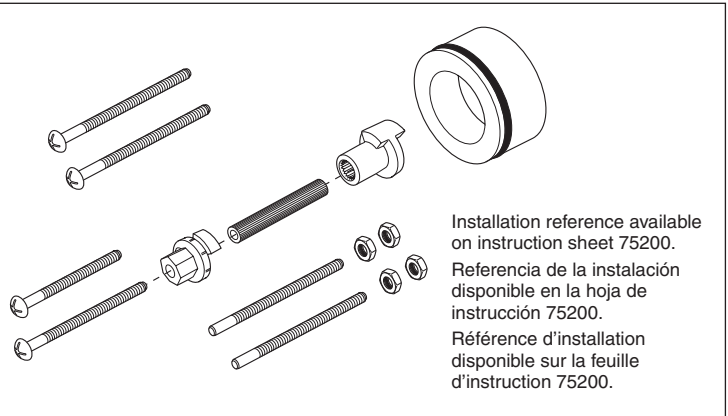

**RP52139**  
 Set Screw & Allen Wrench  
 Tornillo de Ajuste y Llave  
 Vis de Calage et Clé

**RP60587▲**  
 RSVP® Lever Handle  
 Manija de Palanca RSVP®  
 Manette-levier RSVP®

**RP60588▲**  
 RSVP® Cross Handle  
 Manija en Cruz RSVP®  
 Manette cruciforme RSVP®

**RP52139**  
 Set Screw & Allen Wrench  
 Tornillo de Ajuste y Llave  
 Vis de Calage et Clé

**RP72604**  
 Optional Extension Kit  
 Kit opcional de la extensión  
 Kit facultatif de rallonge

Installation reference available  
 on instruction sheet 75200.  
 Referencia de la instalación  
 disponible en la hoja de  
 instrucción 75200.  
 Référence d'installation  
 disponible sur la feuille  
 d'instruction 75200.