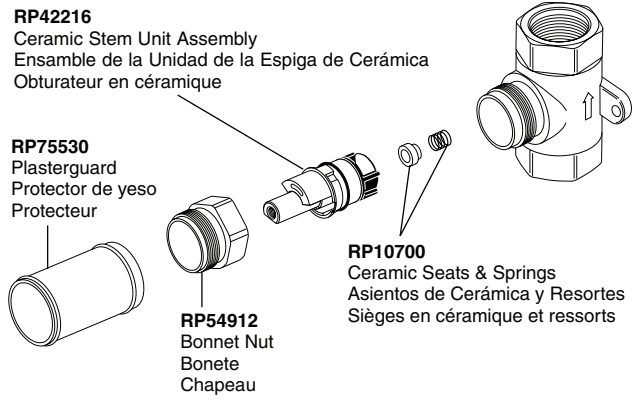

Model/Modelo/Modèle  
R66000-WS

**RP72604**

Optional Extension Kit  
Kit opcional de la extensión  
Kit facultatif de rallonge

Model/Modelo/Modèle 88761  
 Series/Series/Seria  
**Rook™**

▲Specify Finish  
 ▲Especifique el Acabado  
 ▲Précisez le fini

▲ Specify Finish / Especificque el Acabado / Précisez le Fini

**RP60581▲**  
 RSVP® & Odin™ Escutcheon  
 RSVP® y Odin™ Chapetón  
 RSVP® et Odin™ Rosace

**RP49090**  
 Trim Screws  
 Atornillos de Franja  
 Vis de Finition

**RP52139**  
 Set Screw & Allen Wrench  
 Tornillo de Ajuste y Llave  
 Vis de Calage et Clé

▲ Specify Finish/Especifíque el Acabado/Précisez le Fini