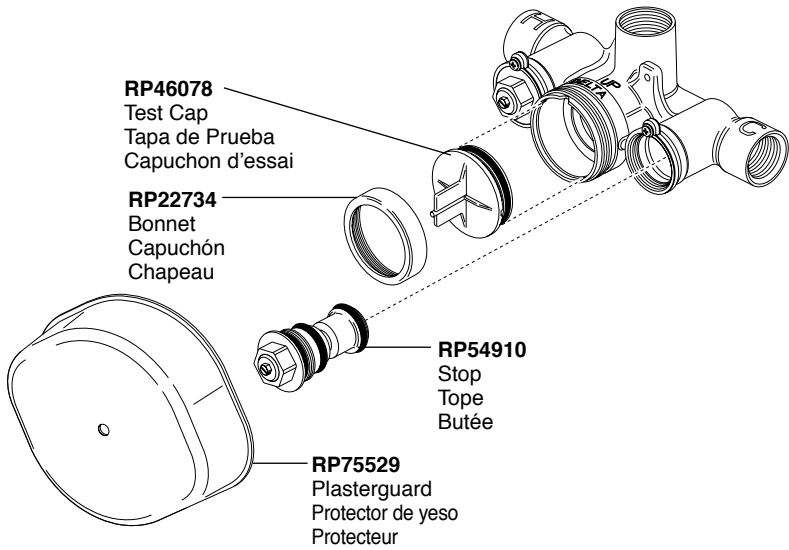

Model/Modelo/Modèle
R66000-WS