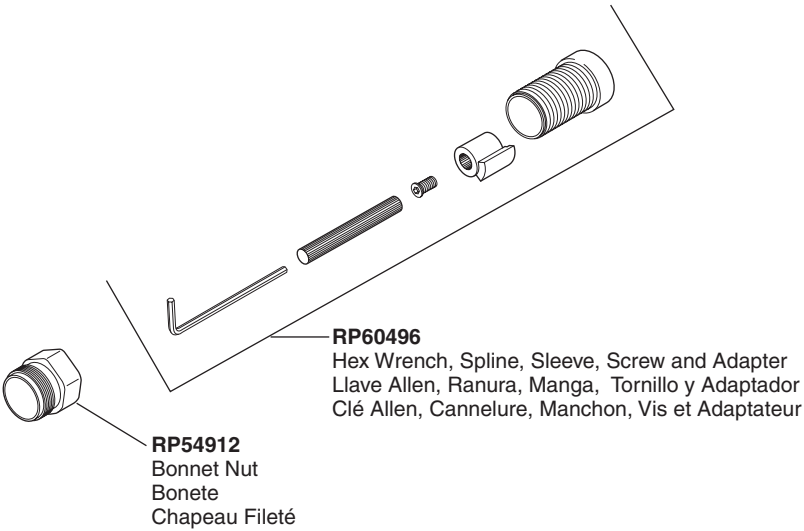

Model/Modelo/Modèle  
R66000-WS

**RP72604**

Optional Extension Kit  
Kit opcional de la extensión  
Kit facultatif de rallonge

Model/Modelo/Modèle 88761  
 Series/Series/Seria  
**Rook™**

▲Specify Finish  
 ▲Especifique el Acabado  
 ▲Précisez le fini

▲ Specify Finish / Especificque el Acabado / Précisez le Fini

**RP60581▲**  
 RSVP® & Odin™ Escutcheon  
 RSVP® y Odin™ Chapetón  
 RSVP® et Odin™ Rosace

**RP49090**  
 Trim Screws  
 Atornillos de Franja  
 Vis de Finition

**RP52139**  
 Set Screw & Allen Wrench  
 Tornillo de Ajuste y Llave  
 Vis de Calage et Clé

**RP60587▲**  
 RSVP® Lever Handle  
 Manija de Palanca RSVP®  
 Manette-levier RSVP®

**RP60588▲**  
 RSVP® Cross Handle  
 Manija en Cruz RSVP®  
 Manette cruciforme RSVP®

**RP52139**  
 Set Screw & Allen Wrench  
 Tornillo de Ajuste y Llave  
 Vis de Calage et Clé

▲ Specify Finish/Especifíque el Acabado/Précisez le Fini