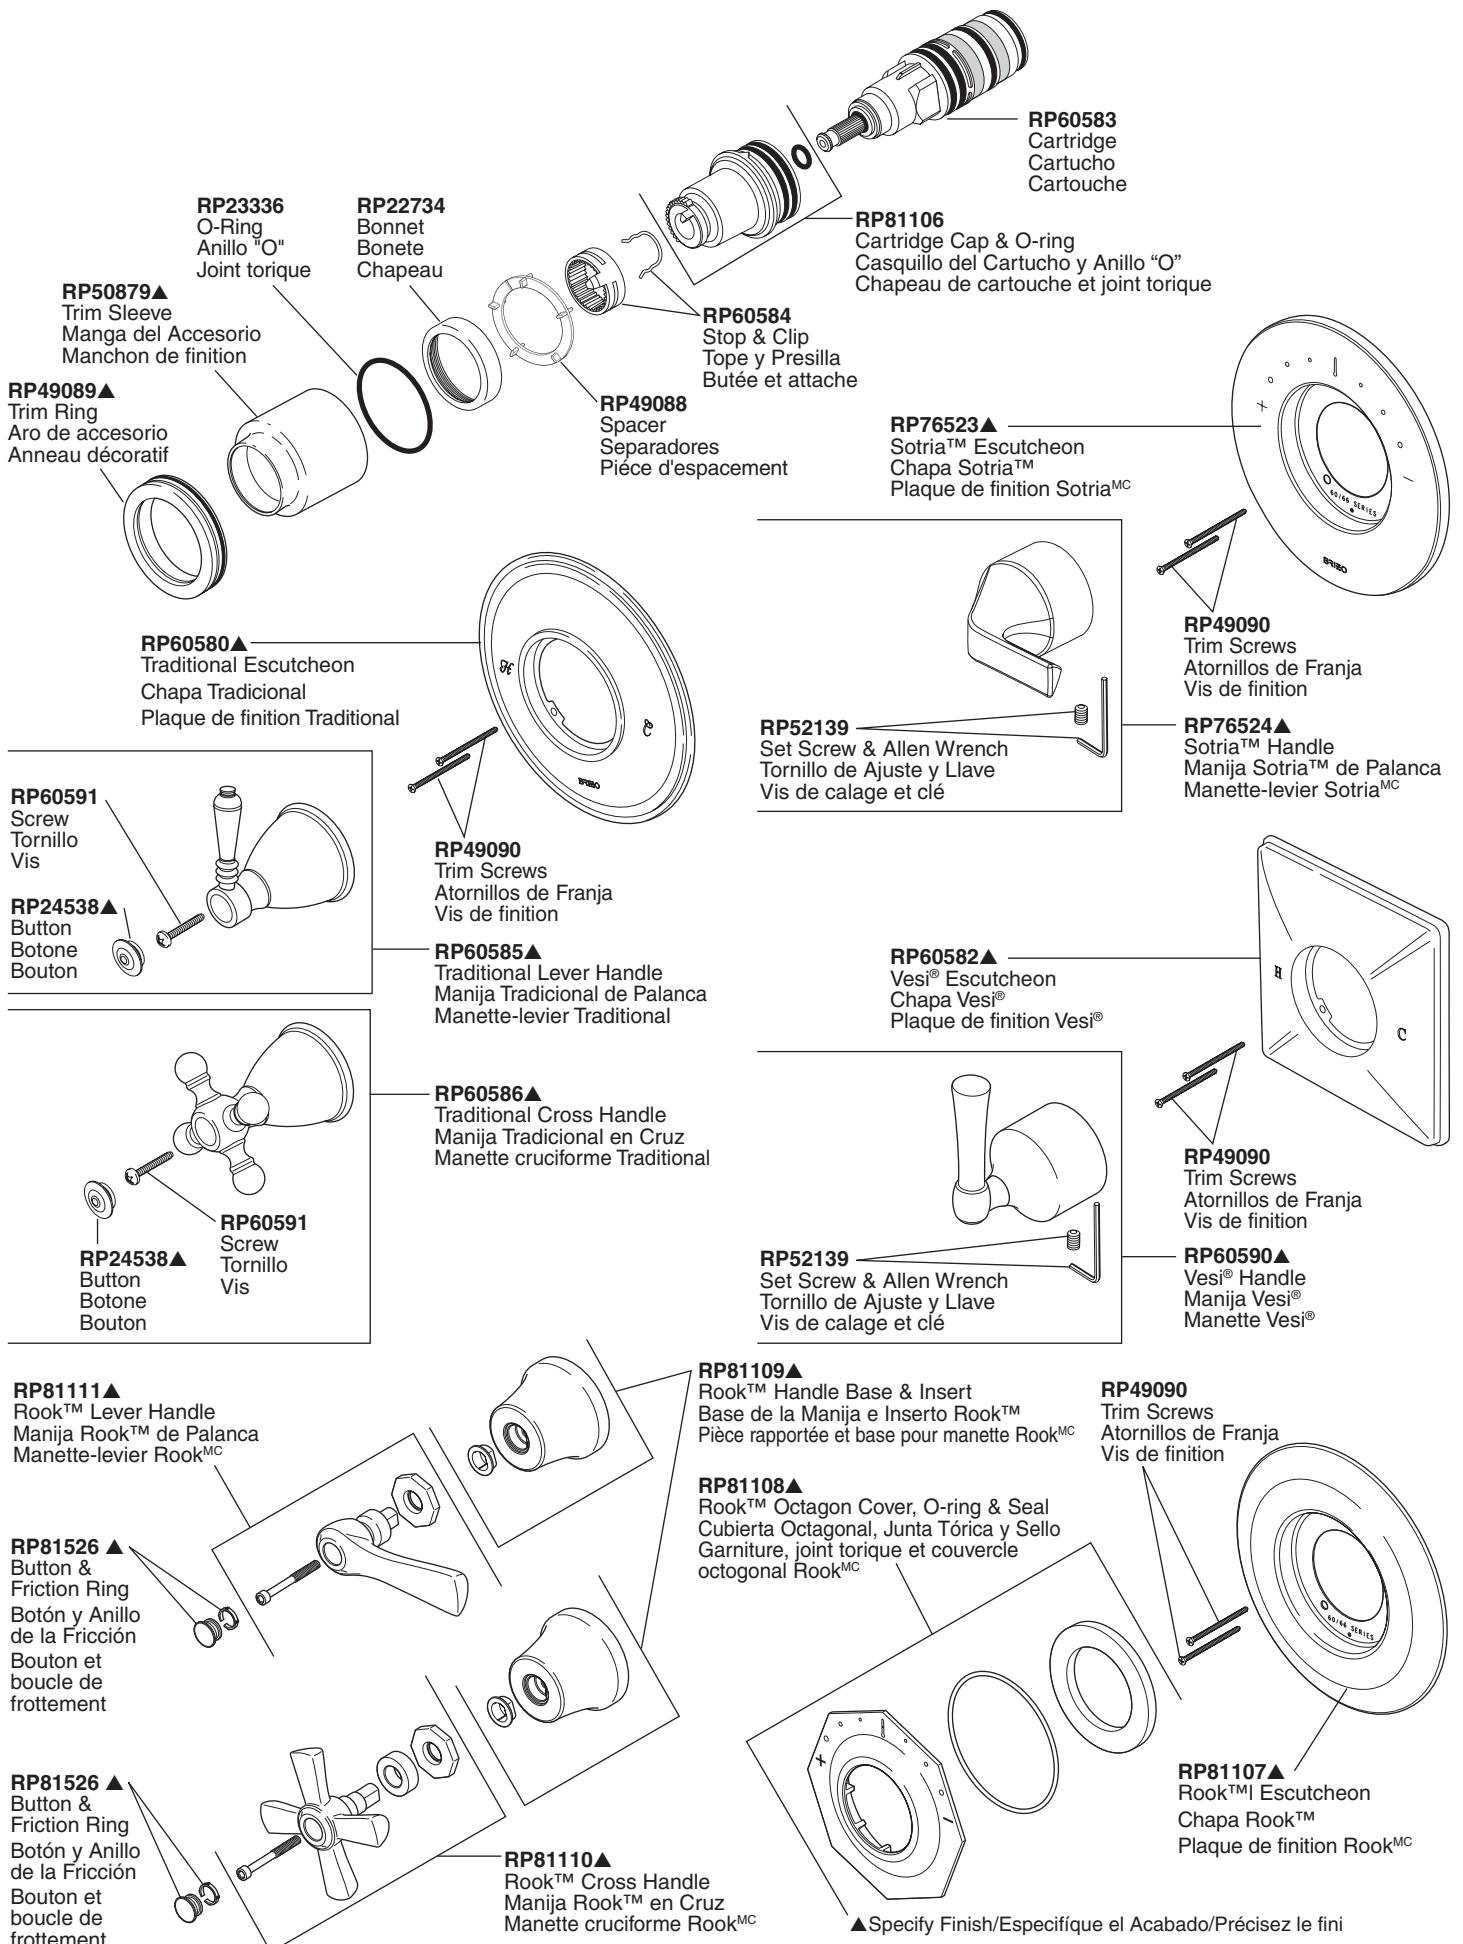

▲ Specify Finish / Especificque el Acabado / Précisez le Fini

**RP60581▲**  
 RSVP® & Odin™ Escutcheon  
 RSVP® y Odin™ Chapetón  
 RSVP® et Odin™ Rosace

**RP49090**  
 Trim Screws  
 Atornillos de Franja  
 Vis de Finition

**RP52139**  
 Set Screw & Allen Wrench  
 Tornillo de Ajuste y Llave  
 Vis de Calage et Clé

**RP60587▲**  
 RSVP® Lever Handle  
 Manija de Palanca RSVP®  
 Manette-levier RSVP®

**RP60588▲**  
 RSVP® Cross Handle  
 Manija en Cruz RSVP®  
 Manette cruciforme RSVP®

**RP52139**  
 Set Screw & Allen Wrench  
 Tornillo de Ajuste y Llave  
 Vis de Calage et Clé

**RP60589▲**  
 Odin™ Handle  
 Manija Odin™  
 Manette Odin™

**RP70911▲**  
 Charlotte® Lever Handle  
 Manija Charlotte® de Palanca  
 Manette-levier Charlotte®

**RP52139**  
 Set Screw & Allen Wrench  
 Tornillo de Ajuste y Llave  
 Vis de Calage et Clé

▲ Specify Finish/Especifíque el Acabado/Précisez le Fini