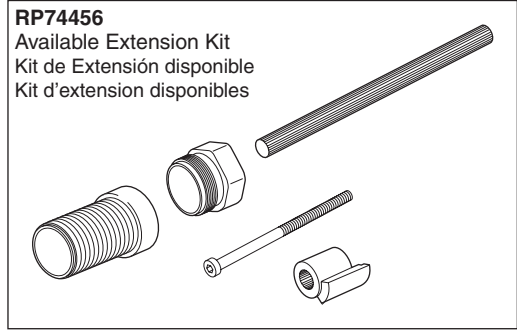

Model/Modelo/Modèle  
R66000-WS

**RP72604**

Optional Extension Kit  
Kit opcional de la extensión  
Kit facultatif de rallonge

Model/Modelo/Modèle 88761  
 Series/Series/Seria  
**Rook™**

▲Specify Finish  
 ▲Especifique el Acabado  
 ▲Précisez le fini

**RP52139**  
 Set Screw & Allen Wrench  
 Tornillo de Ajuste y Llave  
 Vis de Calage et Clé

**RP60587▲**  
 RSVP® Lever Handle  
 Manija de Palanca RSVP®  
 Manette-levier RSVP®

**RP60588▲**  
 RSVP® Cross Handle  
 Manija en Cruz RSVP®  
 Manette cruciforme RSVP®