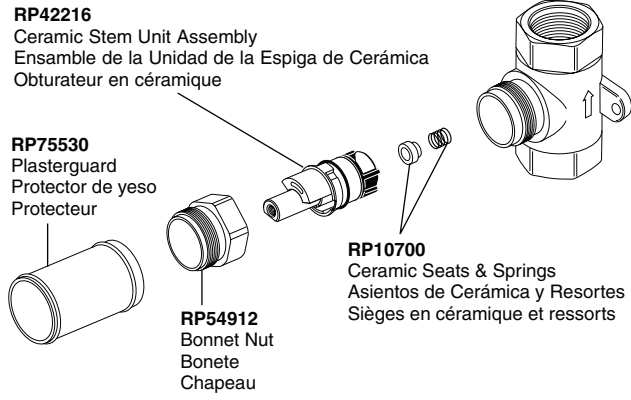

Model/Modelo/Modèle  
R66000-WS

**RP72604**  
Optional Extension Kit  
Kit opcional de la extensión  
Kit facultatif de rallonge

**RP74456**  
 Available Extension Kit  
 Kit de Extensión disponible  
 Kit d'extension disponibles

**RP60496**  
 Hex Wrench, Spline, Sleeve, Screw and Adapter  
 Llave Allen, Ranura, Manga, Tornillo y Adaptador  
 Clé Allen, Cannelure, Manchon, Vis et Adaptateur

**RP54912**  
 Bonnet Nut  
 Bonete  
 Chapeau Fileté