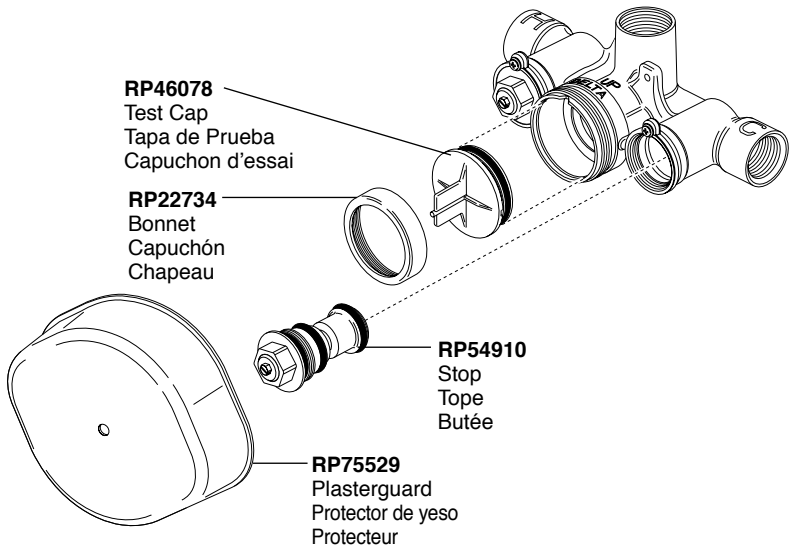

Model/Modelo/Modèle  
R66000-WS

**RP72604**  
Optional Extension Kit  
Kit opcional de la extensión  
Kit facultatif de rallonge

**RP74456**  
 Available Extension Kit  
 Kit de Extensión disponible  
 Kit d'extension disponibles

**RP60496**  
 Hex Wrench, Spline, Sleeve, Screw and Adapter  
 Llave Allen, Ranura, Manga, Tornillo y Adaptador  
 Clé Allen, Cannelure, Manchon, Vis et Adaptateur

**RP54912**  
 Bonnet Nut  
 Bonete  
 Chapeau Fileté