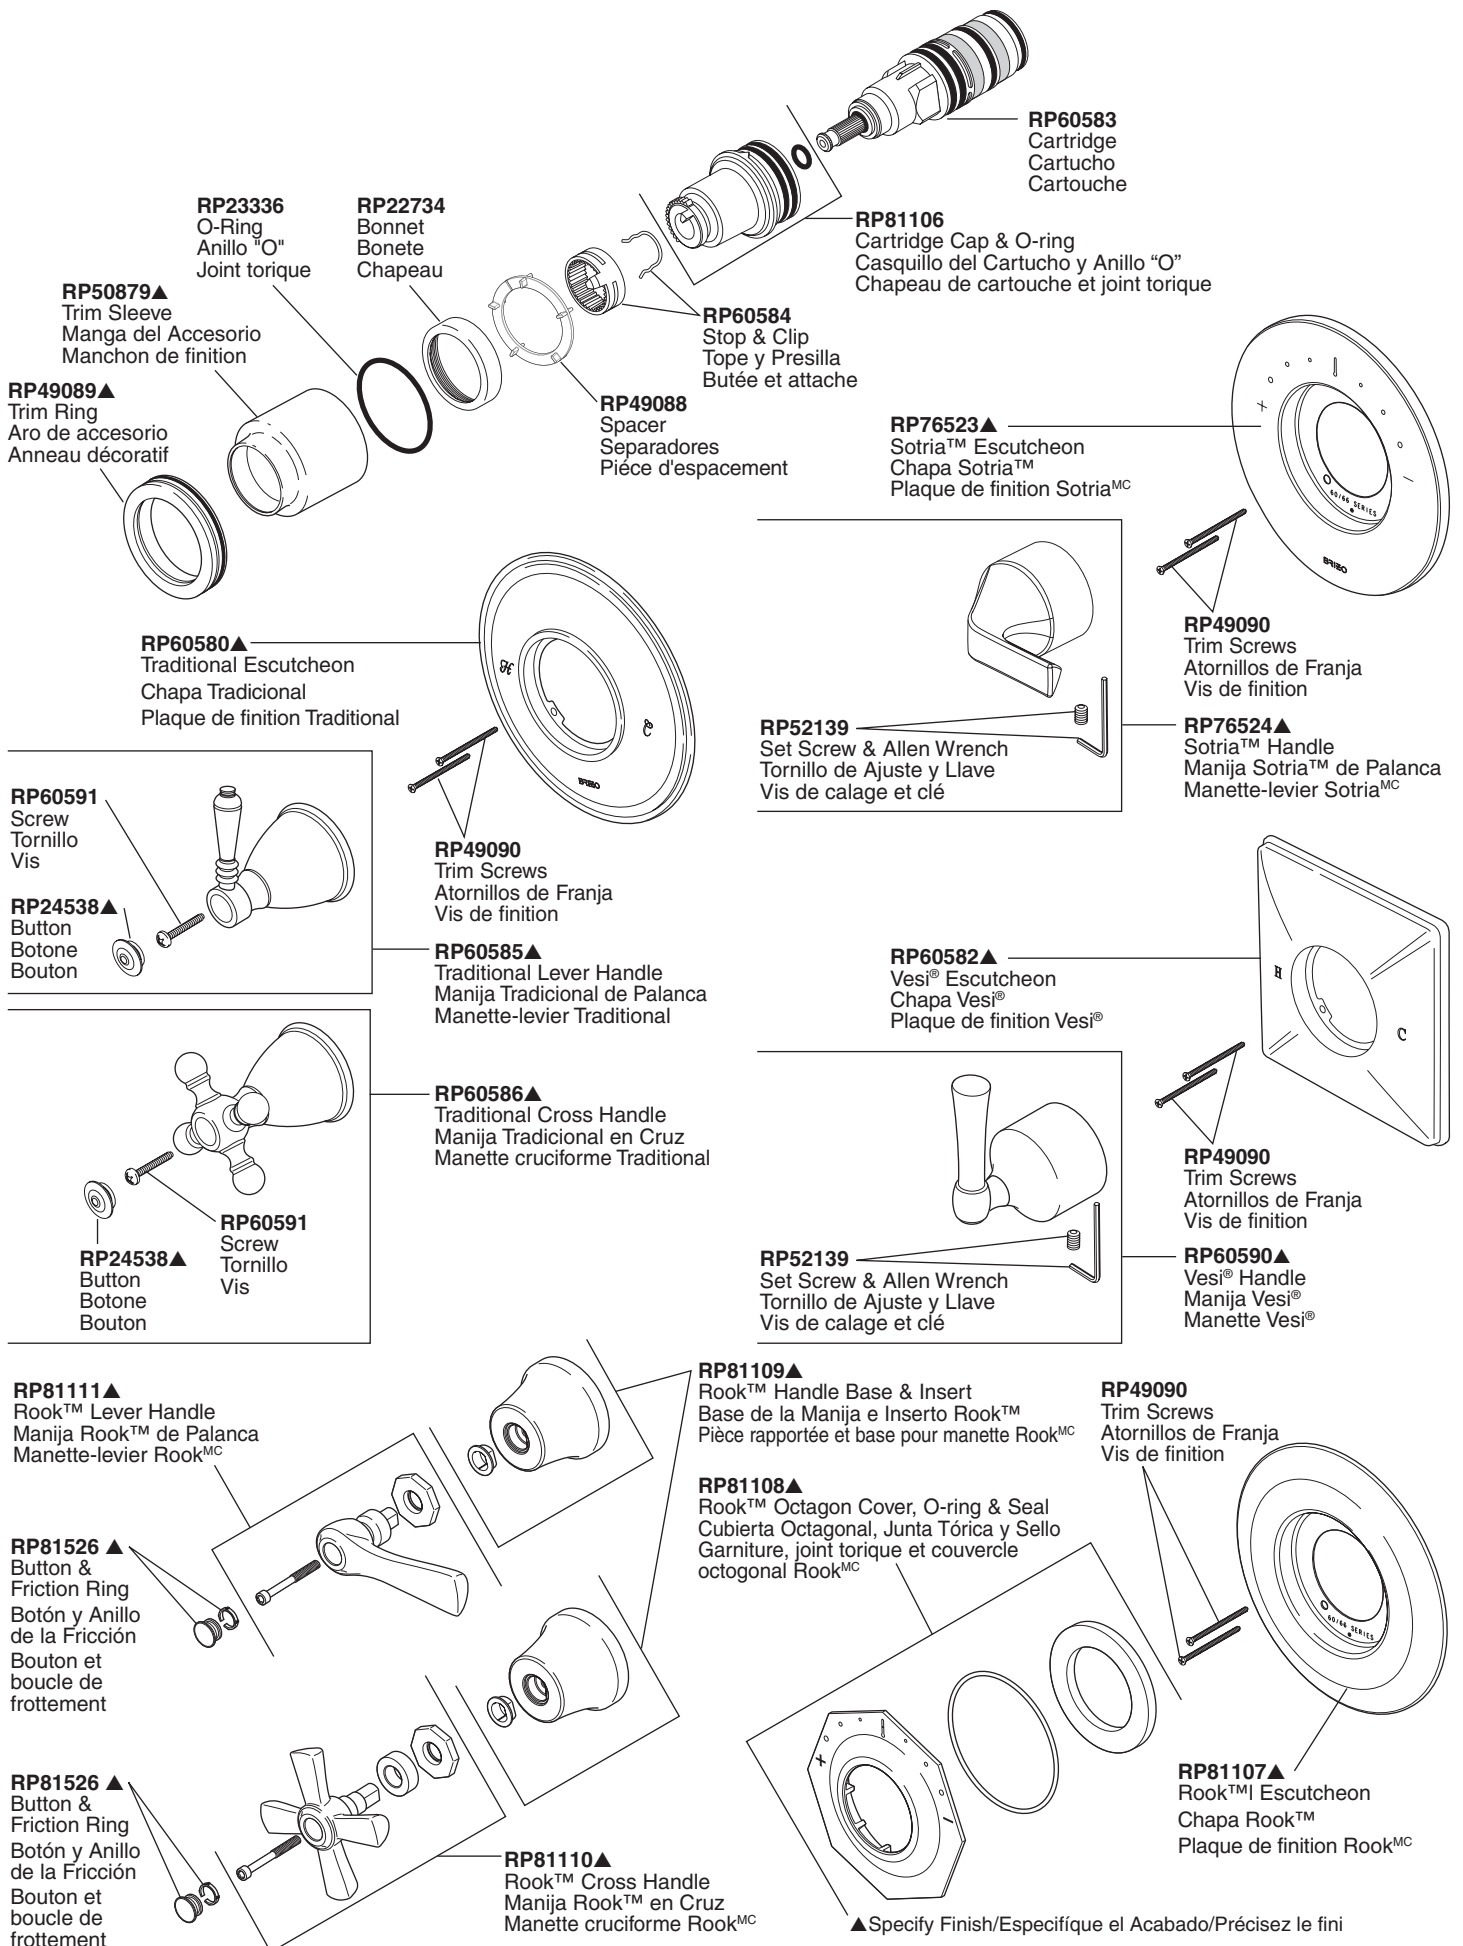

**T66685▲**  
 Charlotte® Lever  
 Palanca Charlotte®  
 Levier Charlotte®

**T66690▲**  
 RSVP® Lever  
 Palanca RSVP®  
 Levier RSVP®

**T66695▲**  
 RSVP® Cross  
 Cruz RSVP®  
 Cruciforme RSVP®

▲ Specify Finish / Especificque el Acabado / Précisez le Fini

**RP60581▲**  
 RSVP® & Odin™ Escutcheon  
 RSVP® y Odin™ Chapetón  
 RSVP® et Odin™ Rosace

**RP49090**  
 Trim Screws  
 Atornillos de Franja  
 Vis de Finition

**RP52139**  
 Set Screw & Allen Wrench  
 Tornillo de Ajuste y Llave  
 Vis de Calage et Clé

**RP60587▲**  
 RSVP® Lever Handle  
 Manija de Palanca RSVP®  
 Manette-levier RSVP®

**RP60588▲**  
 RSVP® Cross Handle  
 Manija en Cruz RSVP®  
 Manette cruciforme RSVP®

**RP52139**  
 Set Screw & Allen Wrench  
 Tornillo de Ajuste y Llave  
 Vis de Calage et Clé