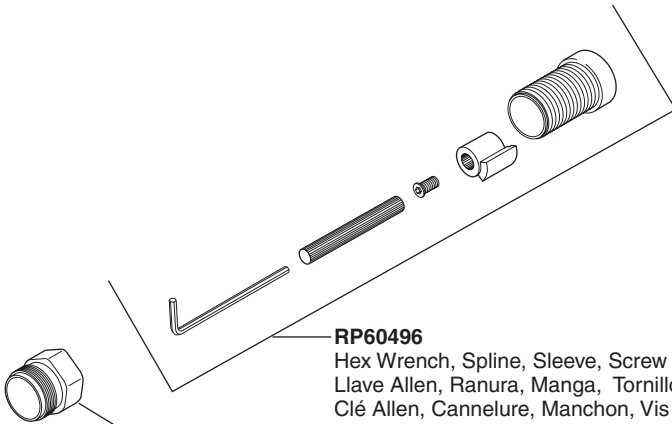

Model/Modelo/Modèle  
R66000-WS

**RP72604**  
Optional Extension Kit  
Kit opcional de la extensión  
Kit facultatif de rallonge

**RP74456**  
 Available Extension Kit  
 Kit de Extensión disponible  
 Kit d'extension disponibles

**RP60496**  
 Hex Wrench, Spline, Sleeve, Screw and Adapter  
 Llave Allen, Ranura, Manga, Tornillo y Adaptador  
 Clé Allen, Cannelure, Manchon, Vis et Adaptateur

**RP54912**  
 Bonnet Nut  
 Bonete  
 Chapeau Fileté

**RP52139**  
 Set Screw & Allen Wrench  
 Tornillo de Ajuste y Llave  
 Vis de Calage et Clé

▲ Specify Finish/Especifíque el Acabado/Précisez le Fini