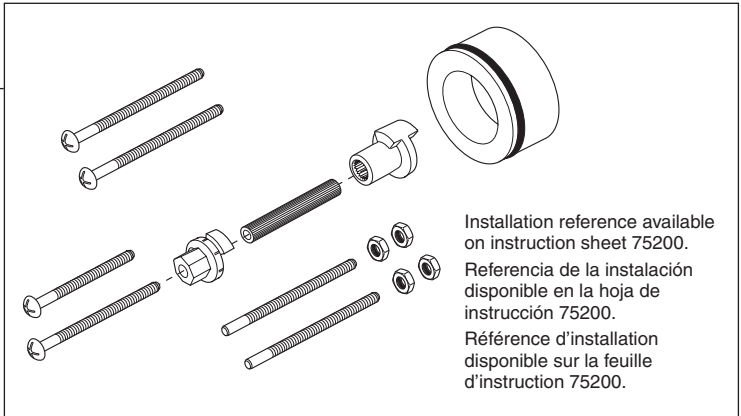

Installation reference available
on instruction sheet 75200.
Referencia de la instalación
disponible en la hoja de
instrucción 75200.
Référence d'installation
disponible sur la feuille
d'instruction 75200.

RP52139
Set Screw & Allen Wrench
Tornillo de Ajuste y Llave
Vis de Calage et Clé

RP60589▲
Odin™ Handle
Manija Odin™
Manette Odin™

RP70911▲
Charlotte® Lever Handle
Manija Charlotte® de Palanca
Manette-levier Charlotte®

RP70910▲
Charlotte® Escutcheon
Chapa
Charlotte®
Plaque de
finition Charlotte®