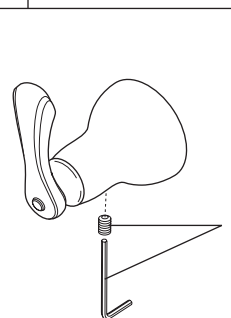

▲ Specify Finish/Especifíque el Acabado/Précisez le Fini