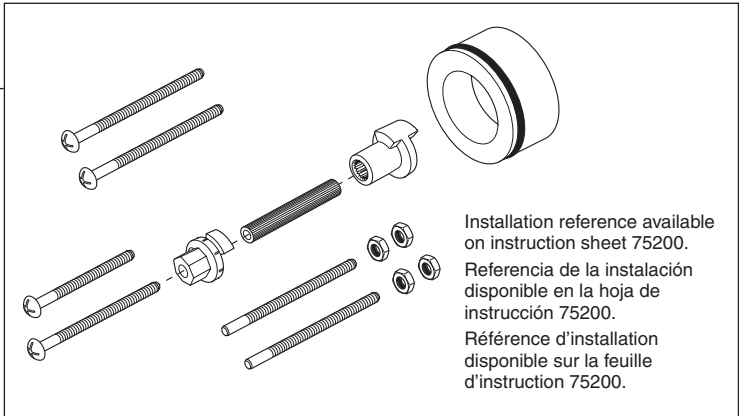

RP52139
 Set Screw & Allen Wrench
 Tornillo de Ajuste y Llave
 Vis de Calage et Clé

RP60587▲
 RSVP® Lever Handle
 Manija de Palanca RSVP®
 Manette-levier RSVP®

RP60588▲
 RSVP® Cross Handle
 Manija en Cruz RSVP®
 Manette cruciforme RSVP®

RP52139
 Set Screw & Allen Wrench
 Tornillo de Ajuste y Llave
 Vis de Calage et Clé

RP72604
 Optional Extension Kit
 Kit opcional de la extensión
 Kit facultatif de rallonge

Installation reference available
 on instruction sheet 75200.
 Referencia de la instalación
 disponible en la hoja de
 instrucción 75200.
 Référence d'installation
 disponible sur la feuille
 d'instruction 75200.