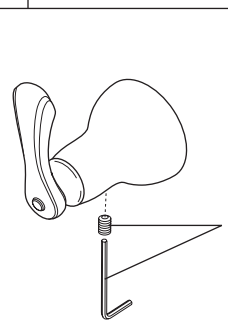

▲ Specify Finish/Especifíque el Acabado/Précisez le Fini