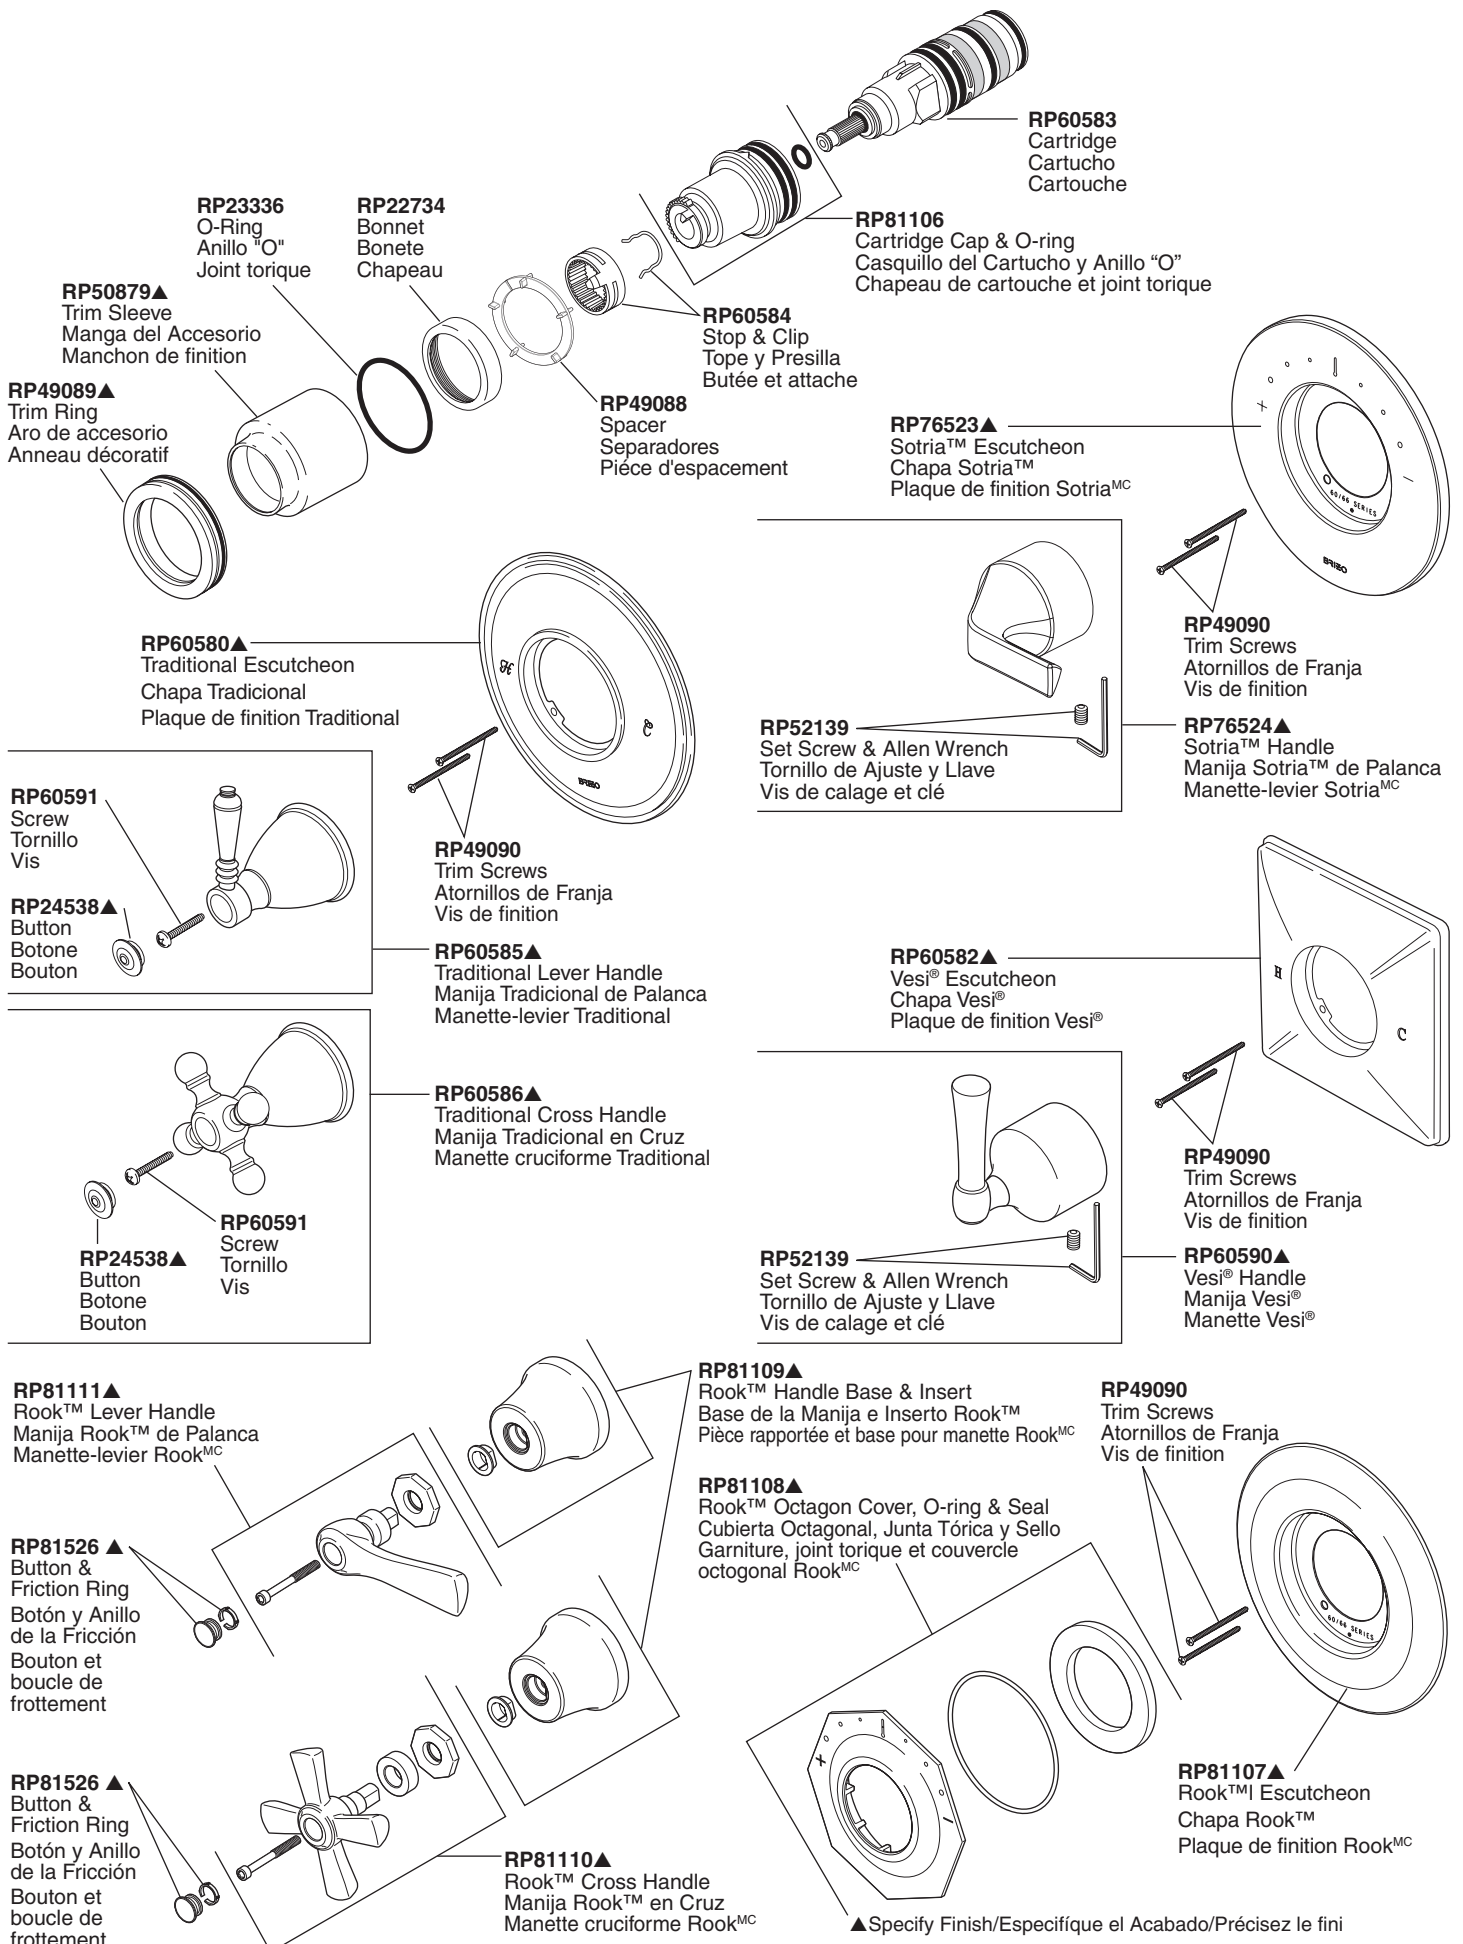

▲ Specify Finish / Especificque el Acabado / Précisez le Fini

RP60581▲
 RSVP® & Odin™ Escutcheon
 RSVP® y Odin™ Chapetón
 RSVP® et Odin™ Rosace

RP49090
 Trim Screws
 Atornillos de Franja
 Vis de Finition

RP52139
 Set Screw & Allen Wrench
 Tornillo de Ajuste y Llave
 Vis de Calage et Clé

RP60587▲
 RSVP® Lever Handle
 Manija de Palanca RSVP®
 Manette-levier RSVP®

RP60588▲
 RSVP® Cross Handle
 Manija en Cruz RSVP®
 Manette cruciforme RSVP®