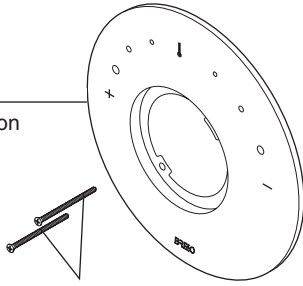

RP60581▲
RSVP® & Odin™ Escutcheon
RSVP® y Odin™ Chapetón
RSVP® et Odin™ Rosace

RP49090
Trim Screws
Atornillos de Franja
Vis de Finition

RP52139
Set Screw & Allen Wrench
Tornillo de Ajuste y Llave
Vis de Calage et Clé