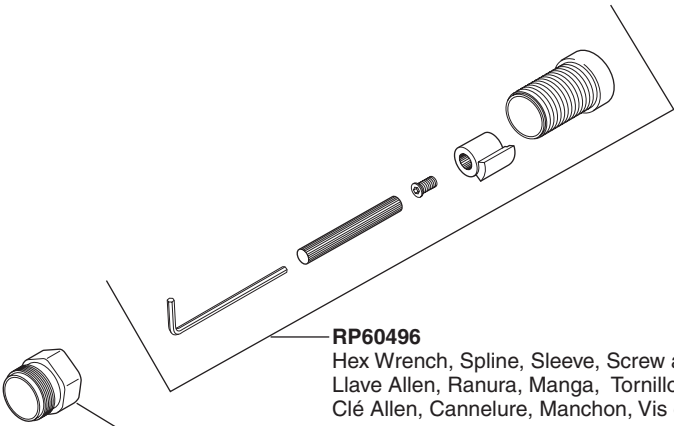

Model/Modelo/Modèle
R66000-WS

RP72604
Optional Extension Kit
Kit opcional de la extensión
Kit facultatif de rallonge

RP54912
 Bonnet Nut
 Bonete
 Chapeau Fileté

RP60496
 Hex Wrench, Spline, Sleeve, Screw and Adapter
 Llave Allen, Ranura, Manga, Tornillo y Adaptador
 Clé Allen, Cannelure, Manchon, Vis et Adaptateur

T66605▲
 Baliza® Lever
 Palanca Baliza®
 Levier Baliza®

T66630▲
 Virage® Lever
 Palanca Virage®
 Levier Virage®

T66636▲
 Traditional Lever
 Palanca Tradicional
 Levier Traditional

T66638▲
 Traditional Cross
 Cruz Tradicional
 Cruciforme Traditional

T66640▲
 Vesi® Lever
 Palanca Vesi®
 Levier Vesi®

T66650▲
 Sotria™ Lever
 Palanca Sotria™
 Levier Sotria^{MC}

T66660▲
 Rook™ Lever
 Palanca Rook™
 Levier Rook^{MC}

T66661▲
 Rook™ Cross
 Cruz Rook™
 Cruciforme Rook^{MC}

RP52139
 Set Screw & Allen Wrench
 Tornillo de Ajuste y Llave
 Vis de Calage et Clé

▲ Specify Finish/Especifíque el Acabado/Précisez le Fini