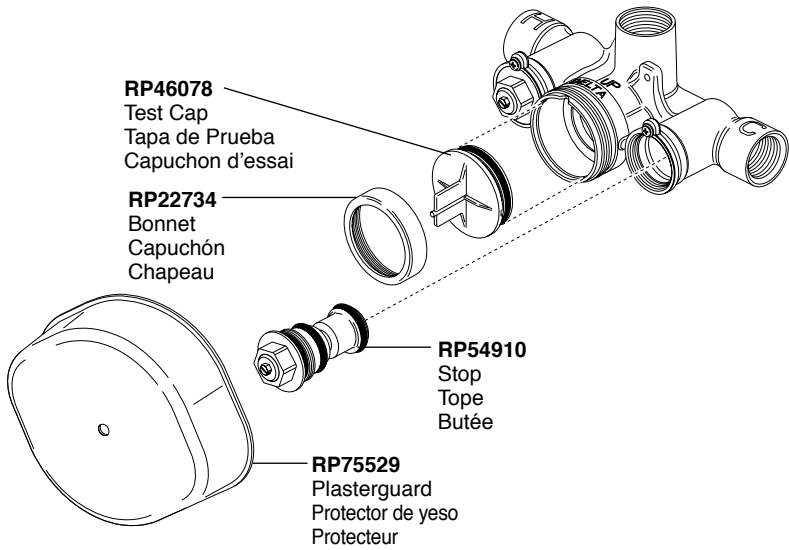

Model/Modelo/Modèle
R66000-WS

RP72604
Optional Extension Kit
Kit opcional de la extensión
Kit facultatif de rallonge

RP54912
 Bonnet Nut
 Bonete
 Chapeau Fileté

RP60496
 Hex Wrench, Spline, Sleeve, Screw and Adapter
 Llave Allen, Ranura, Manga, Tornillo y Adaptador
 Clé Allen, Cannelure, Manchon, Vis et Adaptateur

T66605▲
 Baliza® Lever
 Palanca Baliza®
 Levier Baliza®

T66630▲
 Virage® Lever
 Palanca Virage®
 Levier Virage®

T66636▲
 Traditional Lever
 Palanca Tradicional
 Levier Traditional

T66638▲
 Traditional Cross
 Cruz Tradicional
 Cruciforme Traditional