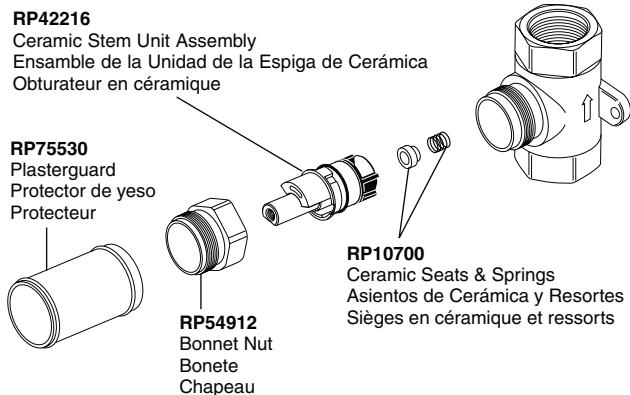

Model/Modelo/Modèle
R66000-WS

RP72604
Optional Extension Kit
Kit opcional de la extensión
Kit facultatif de rallonge

RP54912
 Bonnet Nut
 Bonete
 Chapeau Fileté

RP60496
 Hex Wrench, Spline, Sleeve, Screw and Adapter
 Llave Allen, Ranura, Manga, Tornillo y Adaptador
 Clé Allen, Cannelure, Manchon, Vis et Adaptateur