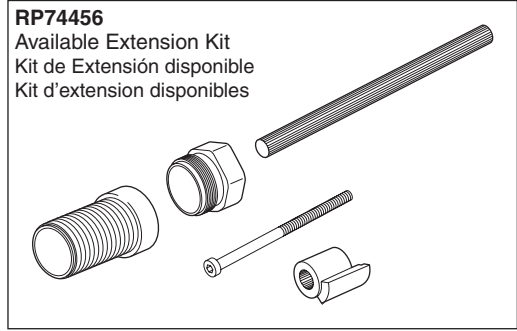

Model/Modelo/Modèle
R66000-WS

RP72604
Optional Extension Kit
Kit opcional de la extensión
Kit facultatif de rallonge

RP54912
 Bonnet Nut
 Bonete
 Chapeau Fileté

RP60496
 Hex Wrench, Spline, Sleeve, Screw and Adapter
 Llave Allen, Ranura, Manga, Tornillo y Adaptador
 Clé Allen, Cannelure, Manchon, Vis et Adaptateur