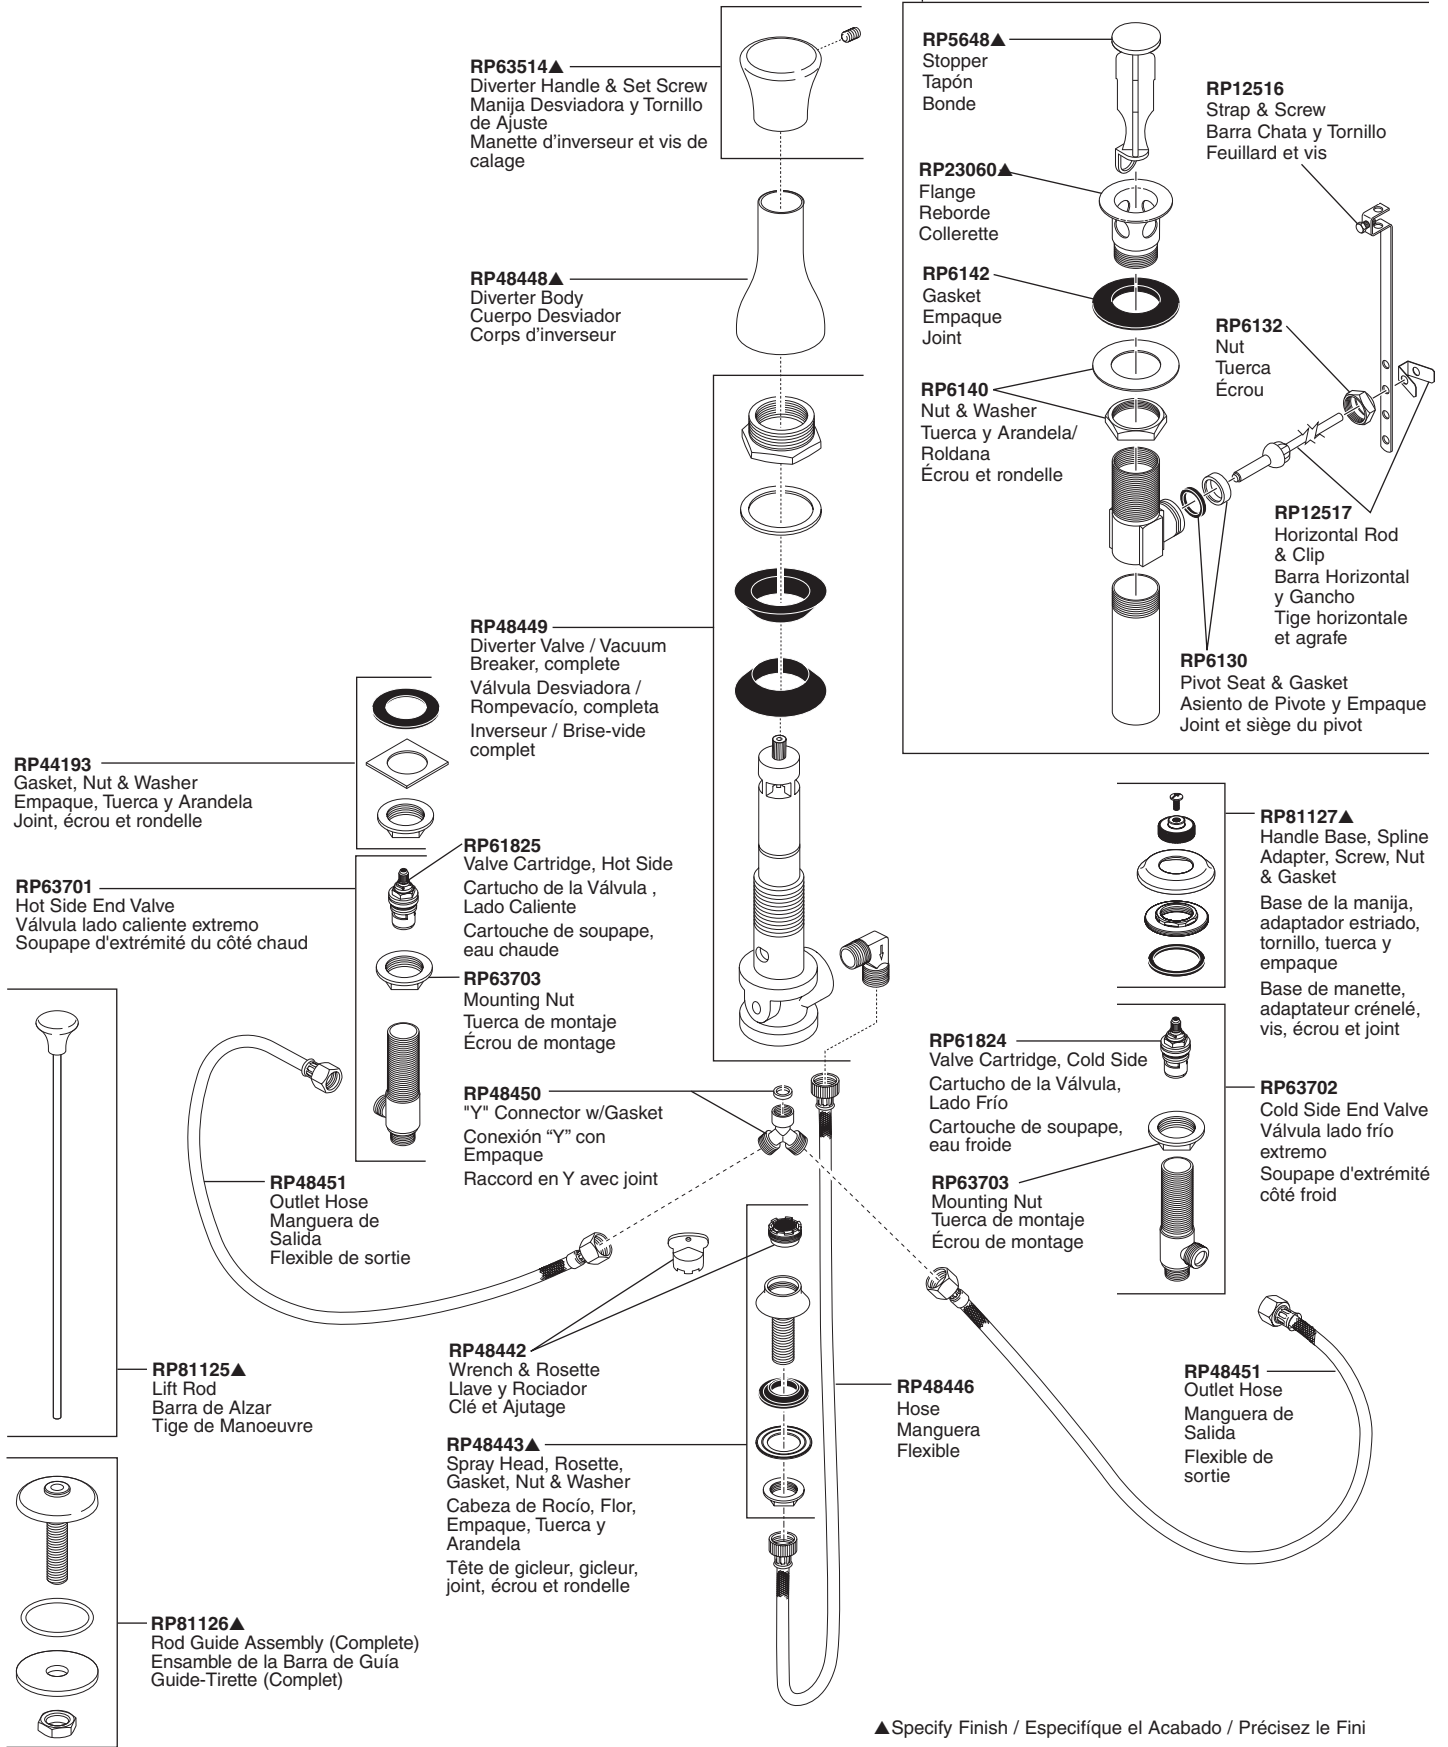

Model / Modelo / Modèle 68460-LHP

RP28653▲
 Metal Pop-Up Assembly Less Lift Rod
 Ensemble de Metal del Desagüe Automático Menos
 la Barra de Alzar
 Renvoi mécanique en métal sans la tige de manoeuvre

▲Specify Finish / Especificque el Acabado / Précisez le Fini