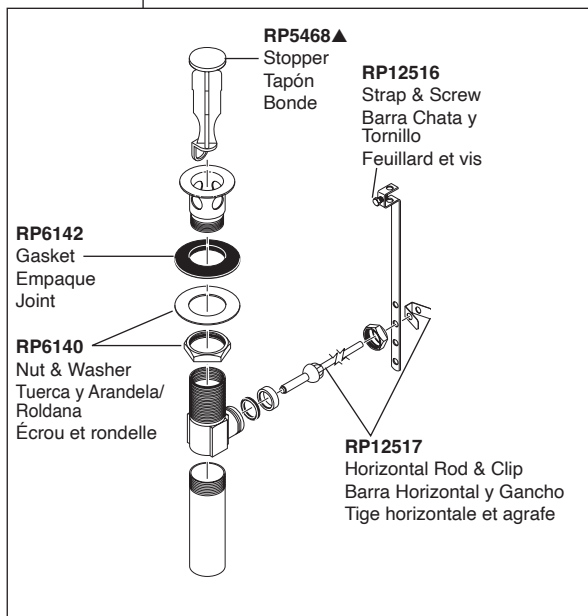

# Models / Modelos / Modèles 65360LF-LHP & 65361LF-LHP

**RP28653▲**  
Metal Pop-Up Assembly Less Lift Rod  
Ensamble de Metal del Desagüe  
Automático Sin la Barra de Alzar  
Renvoi mécanique en métal sans  
la tige de manoeuvre

▲ Specify Finish  
Especifique el Acabado  
Précisez le Fini