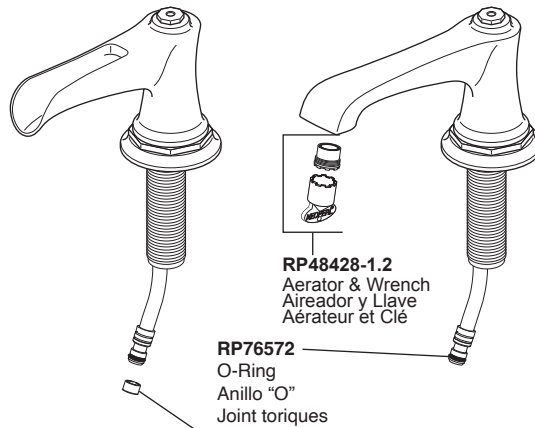

# Models / Modelos / Modèles 65360LF-LHP & 65361LF-LHP

**RP28653▲**  
Metal Pop-Up Assembly Less Lift Rod  
Ensamble de Metal del Desagüe  
Automático Sin la Barra de Alzar  
Renvoi mécanique en métal sans  
la tige de manoeuvre