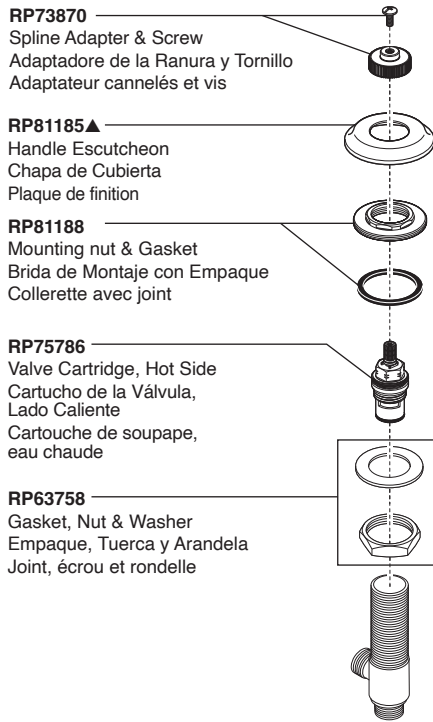

# Models / Modelos / Modèles 65360LF-LHP & 65361LF-LHP

**RP28653▲**  
Metal Pop-Up Assembly Less Lift Rod  
Ensamble de Metal del Desagüe  
Automático Sin la Barra de Alzar  
Renvoi mécanique en métal sans  
la tige de manoeuvre

▲ Specify Finish  
Especifique el Acabado  
Précisez le Fini

## Handles (sold separately) Manijas (se vende por separado) Manettes (vendu séparément)