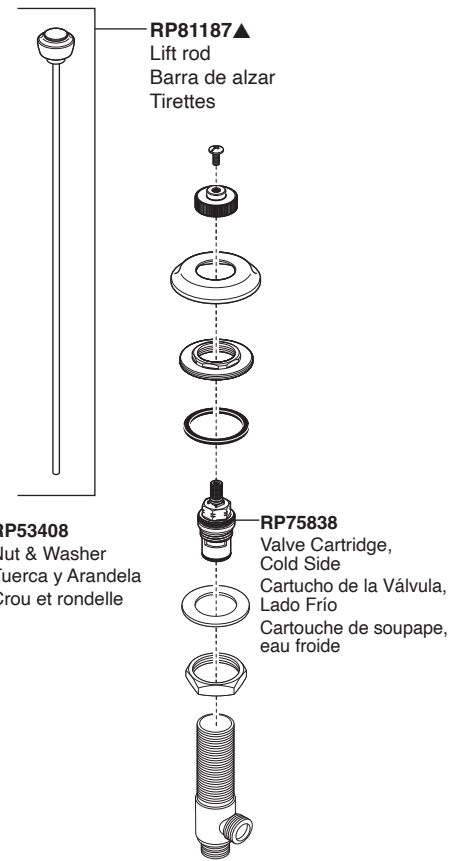

# Models / Modelos / Modèles 65360LF-LHP & 65361LF-LHP

**RP28653▲**  
Metal Pop-Up Assembly Less Lift Rod  
Ensamble de Metal del Desagüe  
Automático Sin la Barra de Alzar  
Renvoi mécanique en métal sans  
la tige de manoeuvre

▲ Specify Finish  
Especifique el Acabado  
Précisez le Fini