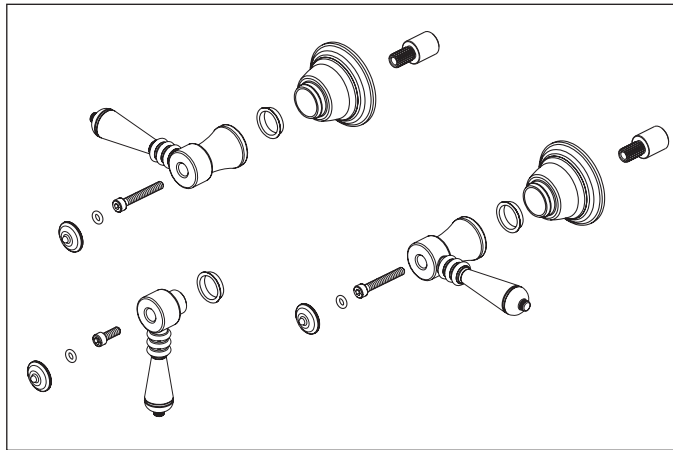

RP73766▲

Two Handle Floor Mount Freestanding Tub Filler Risers

Tuberías verticales de instalación en el piso para el llenado de bañeras/tinas no-empotradas de dos manijas.

Tuyaux ascendants pour robinet de baignoire autoporteur à montage sous le plancher, à deux manettes

RP73767▲

Optional Riser Extensions

(Use when additional spout height is required, provides 2" (51 mm) increase to the overall height of the faucet.)

Extensiones opcionales para las tuberías verticales (Se utiliza cuando el surtidor requiere una altura adicional, proporciona 2" (51 mm) de altura adicional total para la llave de agua/grifo.)

Tubes ascendants plus longs facultatifs (Utiliser lorsque le bec doit être plus haut. Augmente la hauteur totale du robinet de 2 po (51 mm).

▲Specify Finish/Especifique el Acabado/Précisez le Fini

RP34696▲
Handshower
Ducha de mano
Douche à main

RP49645▲
Hose & Gaskets
Manguera y Empaques
Tuyau souple et joints

RP75233▲
Handle Kit
Juego de piezas para las manijas
Trousse de manettes

RP51287
Stream Straightener and Wrench
Enderezador del flujo de agua y
llave de tuercas
Concentrateur de jet et clé