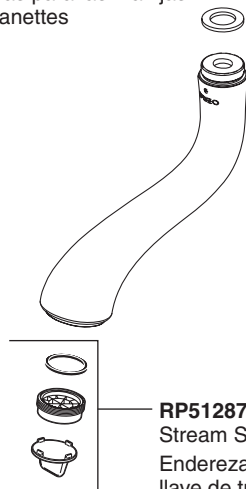

RP73766▲

Two Handle Floor Mount Freestanding Tub Filler Risers

Tuberías verticales de instalación en el piso para el llenado de bañeras/tinas no-empotradas de dos manijas.

Tuyaux ascendants pour robinet de baignoire autoporteur à montage sous le plancher, à deux manettes

RP73767▲

Optional Riser Extensions

(Use when additional spout height is required, provides 2" (51 mm) increase to the overall height of the faucet.)

Extensiones opcionales para las tuberías verticales (Se utiliza cuando el surtidor requiere una altura adicional, proporciona 2" (51 mm) de altura adicional total para la llave de agua/grifo.)

Tubes ascendants plus longs facultatifs (Utiliser lorsque le bec doit être plus haut. Augmente la hauteur totale du robinet de 2 po (51 mm).

▲Specify Finish/Especifique el Acabado/Précisez le Fini

RP34696▲
Handshower
Ducha de mano
Douche à main

RP49645▲
Hose & Gaskets
Manguera y Empaques
Tuyau souple et joints

RP75233▲
Handle Kit
Juego de piezas para las manijas
Trousse de manettes

RP51287
Stream Straightener and Wrench
Enderezador del flujo de agua y
llave de tuercas
Concentrateur de jet et clé