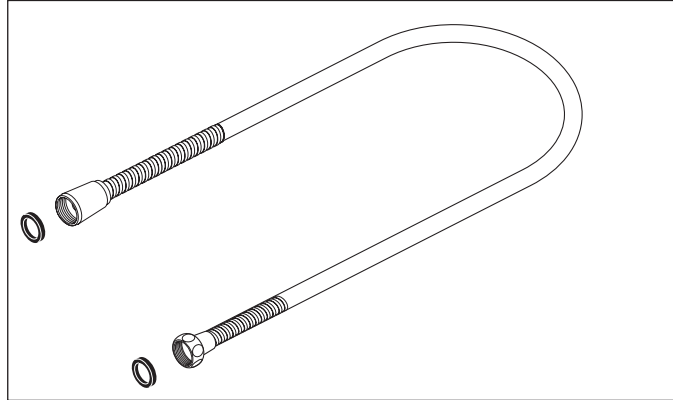

RP73766▲

Two Handle Floor Mount Freestanding Tub Filler Risers

Tuberías verticales de instalación en el piso para el llenado de bañeras/tinas no-empotradas de dos manijas.

Tuyaux ascendants pour robinet de baignoire autoporteur à montage sous le plancher, à deux manettes

RP73767▲

Optional Riser Extensions

(Use when additional spout height is required, provides 2" (51 mm) increase to the overall height of the faucet.)

Extensiones opcionales para las tuberías verticales (Se utiliza cuando el surtidor requiere una altura adicional, proporciona 2" (51 mm) de altura adicional total para la llave de agua/grifo.)

Tubes ascendants plus longs facultatifs (Utiliser lorsque le bec doit être plus haut. Augmente la hauteur totale du robinet de 2 po (51 mm).

▲Specify Finish/Especifique el Acabado/Précisez le Fini

RP34696▲
Handshower
Ducha de mano
Douche à main

RP49645▲
Hose & Gaskets
Manguera y Empaques
Tuyau souple et joints

RP75233▲
Handle Kit
Juego de piezas para las manijas
Trousse de manettes

RP51287
Stream Straightener and Wrench
Enderezador del flujo de agua y
llave de tuercas
Concentrateur de jet et clé