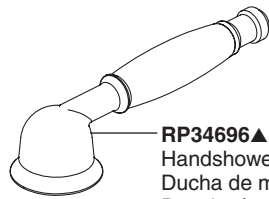

RP73766▲

Two Handle Floor Mount Freestanding Tub Filler Risers

Tuberías verticales de instalación en el piso para el llenado de bañeras/tinas no-empotradas de dos manijas.

Tuyaux ascendants pour robinet de baignoire autoporteur à montage sous le plancher, à deux manettes

RP73767▲

Optional Riser Extensions

(Use when additional spout height is required, provides 2" (51 mm) increase to the overall height of the faucet.)

Extensiones opcionales para las tuberías verticales (Se utiliza cuando el surtidor requiere una altura adicional, proporciona 2" (51 mm) de altura adicional total para la llave de agua/grifo.)

Tubes ascendants plus longs facultatifs (Utiliser lorsque le bec doit être plus haut. Augmente la hauteur totale du robinet de 2 po (51 mm).

▲Specify Finish/Especifique el Acabado/Précisez le Fini

RP34696▲
Handshower
Ducha de mano
Douche à main

RP49645▲
Hose & Gaskets
Manguera y Empaques
Tuyau souple et joints

RP75233▲
Handle Kit
Juego de piezas para las manijas
Trousse de manettes

RP51287
Stream Straightener and Wrench
Enderezador del flujo de agua y
llave de tuercas
Concentrateur de jet et clé