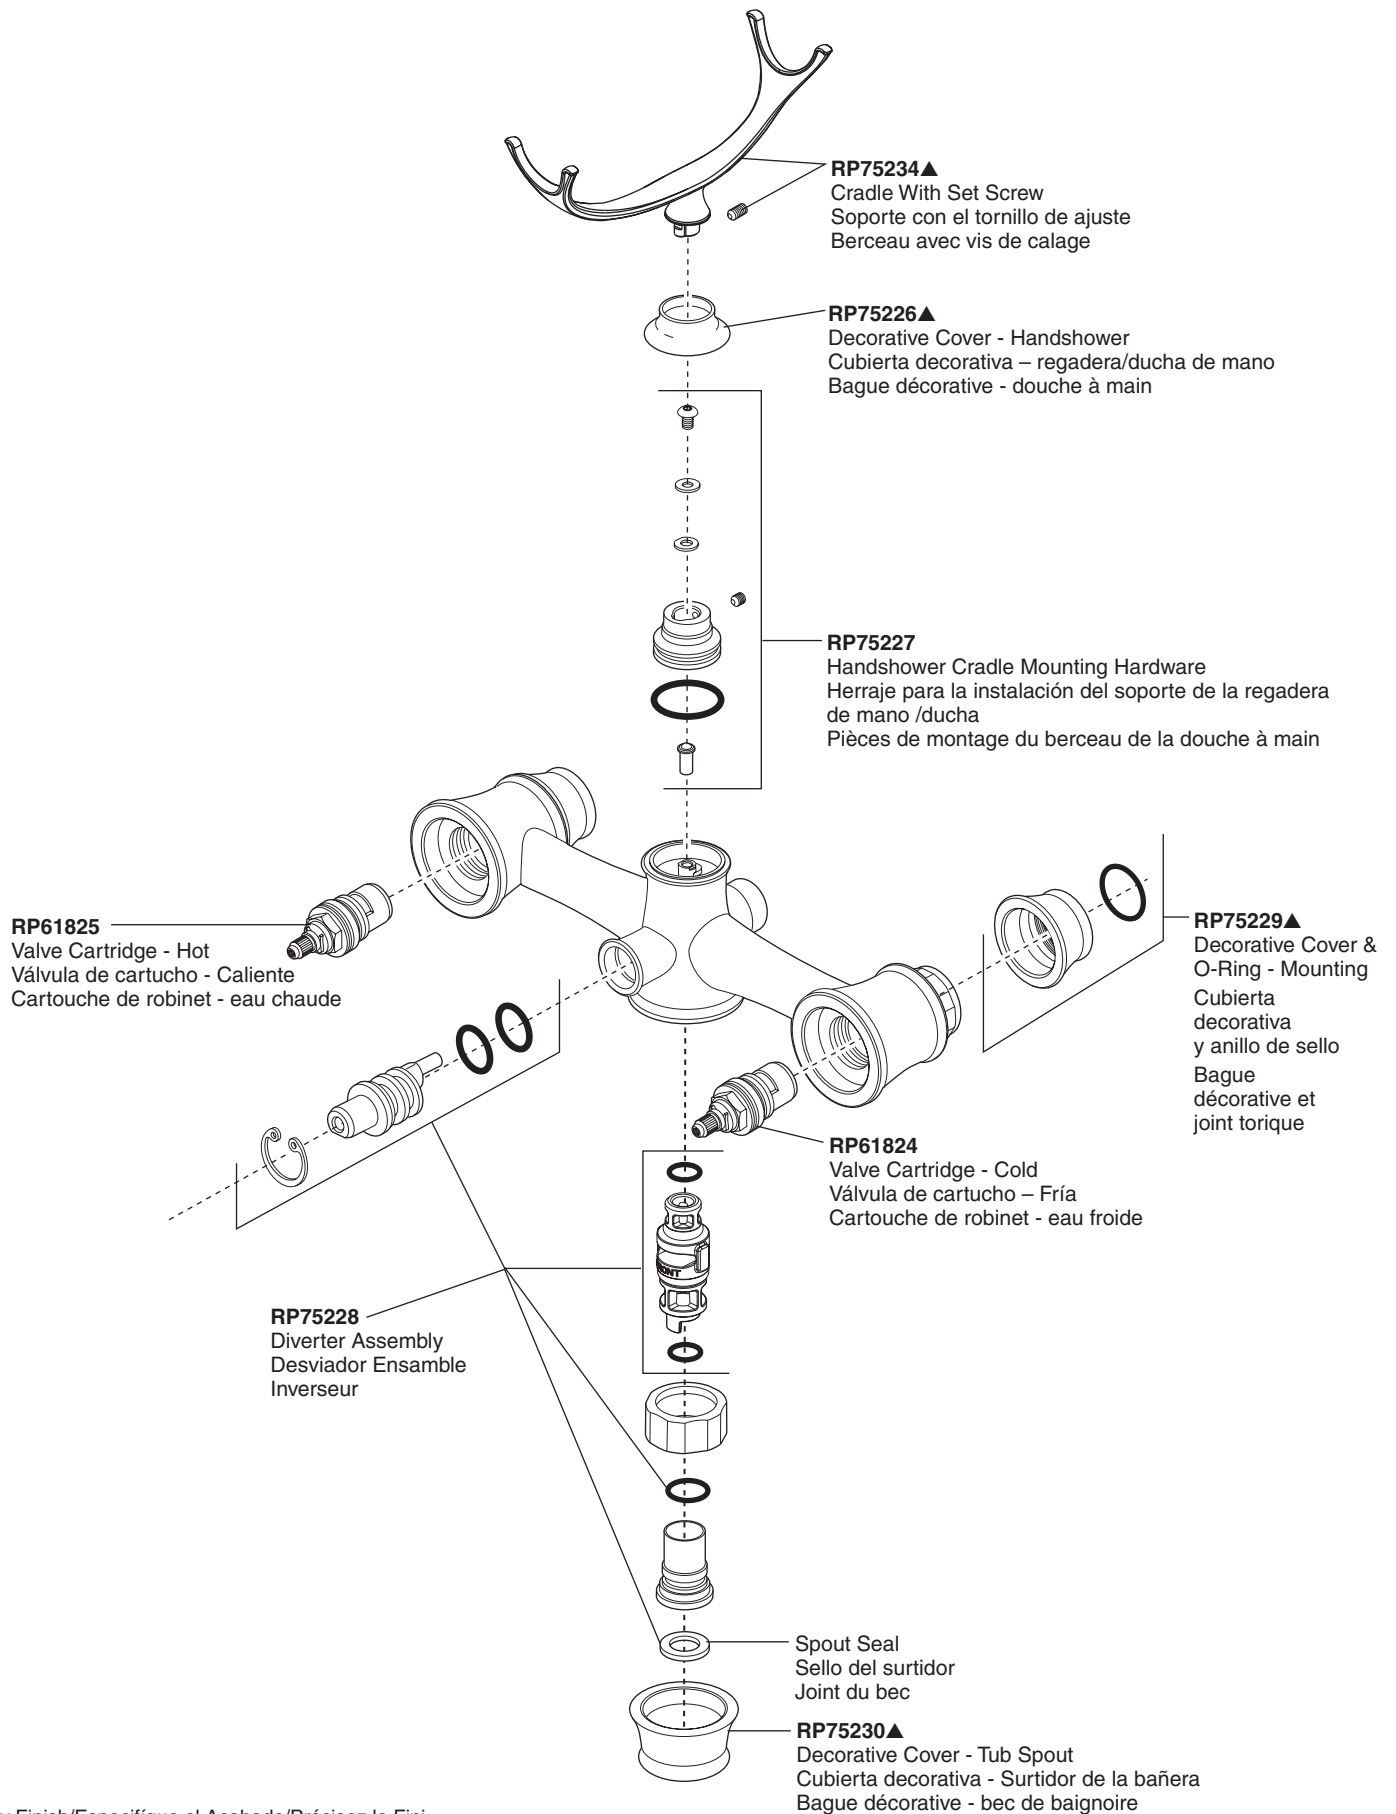

RP73766▲

Two Handle Floor Mount Freestanding Tub Filler Risers

Tuberías verticales de instalación en el piso para el llenado de bañeras/tinas no-empotradas de dos manijas.

Tuyaux ascendants pour robinet de baignoire autoporteur à montage sous le plancher, à deux manettes

RP73767▲

Optional Riser Extensions

(Use when additional spout height is required, provides 2" (51 mm) increase to the overall height of the faucet.)

Extensiones opcionales para las tuberías verticales (Se utiliza cuando el surtidor requiere una altura adicional, proporciona 2" (51 mm) de altura adicional total para la llave de agua/grifo.)

Tubes ascendants plus longs facultatifs (Utiliser lorsque le bec doit être plus haut. Augmente la hauteur totale du robinet de 2 po (51 mm).

▲Specify Finish/Especifique el Acabado/Précisez le Fini

RP34696▲
Handshower
Ducha de mano
Douche à main

RP49645▲
Hose & Gaskets
Manguera y Empaques
Tuyau souple et joints

RP75233▲
Handle Kit
Juego de piezas para las manijas
Trousse de manettes

RP51287
Stream Straightener and Wrench
Enderezador del flujo de agua y
llave de tuercas
Concentrateur de jet et clé