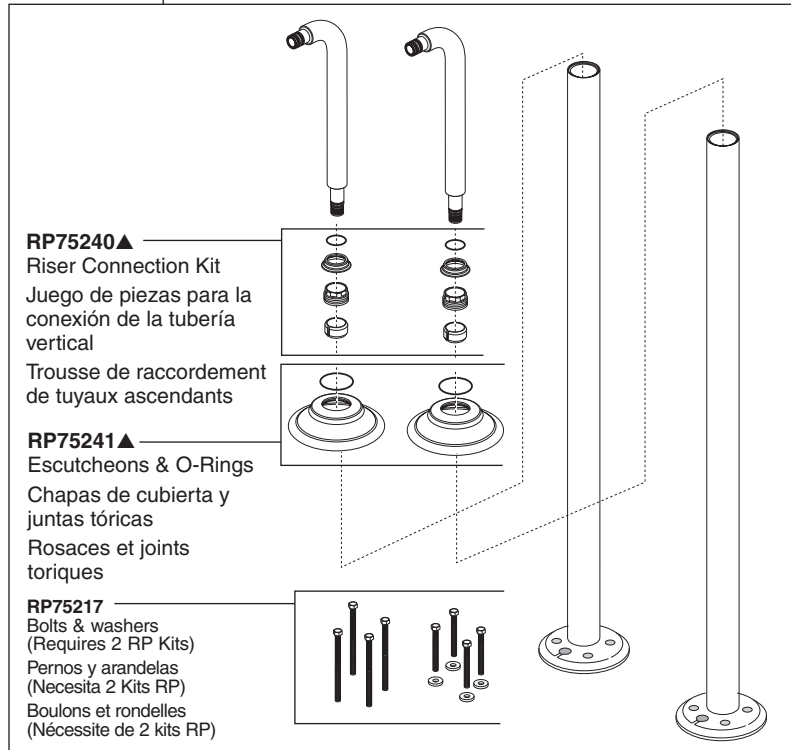

RP73766▲

Two Handle Floor Mount Freestanding Tub Filler Risers

Tuberías verticales de instalación en el piso para el llenado de bañeras/tinas no-empotradas de dos manijas.

Tuyaux ascendants pour robinet de baignoire autoporteur à montage sous le plancher, à deux manettes

RP73767▲

Optional Riser Extensions

(Use when additional spout height is required, provides 2" (51 mm) increase to the overall height of the faucet.)

Extensiones opcionales para las tuberías verticales (Se utiliza cuando el surtidor requiere una altura adicional, proporciona 2" (51 mm) de altura adicional total para la llave de agua/grifo.)

Tubes ascendants plus longs facultatifs (Utiliser lorsque le bec doit être plus haut. Augmente la hauteur totale du robinet de 2 po (51 mm).

▲Specify Finish/Especifique el Acabado/Précisez le Fini

RP34696▲
Handshower
Ducha de mano
Douche à main

RP49645▲
Hose & Gaskets
Manguera y Empaques
Tuyau souple et joints

RP75233▲
Handle Kit
Juego de piezas para las manijas
Trousse de manettes

RP51287
Stream Straightener and Wrench
Enderezador del flujo de agua y
llave de tuercas
Concentrateur de jet et clé