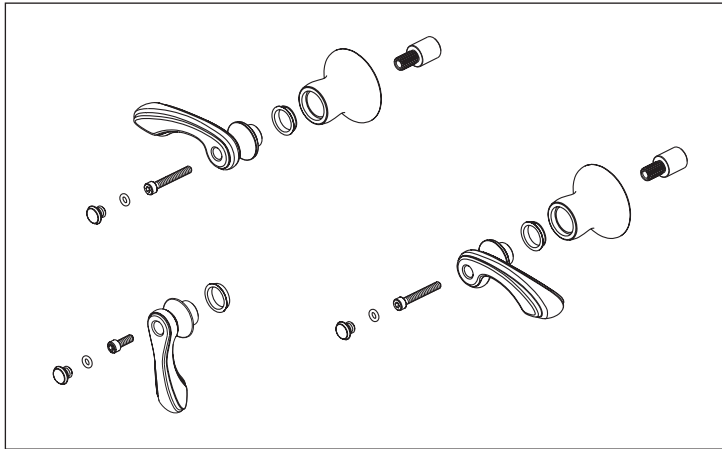

RP73766▲

Two Handle Floor Mount Freestanding Tub Filler Risers

Tuberías verticales de instalación en el piso para el llenado de bañeras/tinas no-empotradas de dos manijas.

Tuyaux ascendants pour robinet de baignoire autoporteur à montage sous le plancher, à deux manettes

RP73767▲

Optional Riser Extensions

(Use when additional spout height is required, provides 2" (51 mm) increase to the overall height of the faucet.)

Extensiones opcionales para las tuberías verticales (Se utiliza cuando el surtidor requiere una altura adicional, proporciona 2" (51 mm) de altura adicional total para la llave de agua/grifo.)

Tubes ascendants plus longs facultatifs (Utiliser lorsque le bec doit être plus haut. Augmente la hauteur totale du robinet de 2 po (51 mm).

▲Specify Finish/Especifique el Acabado/Précisez le Fini

T70385-▲

RP70609▲
Handshower
Ducha de mano
Douche à main

RP49645▲
Hose & Gaskets
Manguera y Empaques
Tuyau souple et joints

RP75235▲
Handle Kit
Juego de piezas para las manijas
Trousse de manettes

RP51287
Stream Straightener and Wrench
Stream Straightener and Wrench
Enderezador del flujo de agua y
llave de tuercas
Concentrateur de jet et clé