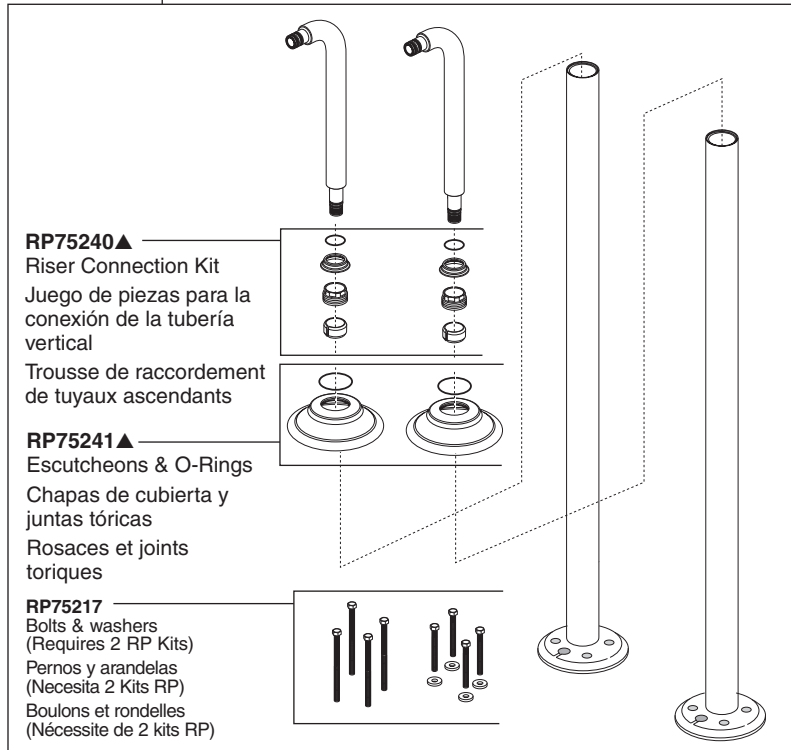

RP73766▲

Two Handle Floor Mount Freestanding Tub Filler Risers

Tuberías verticales de instalación en el piso para el llenado de bañeras/tinas no-empotradas de dos manijas.

Tuyaux ascendants pour robinet de baignoire autoporteur à montage sous le plancher, à deux manettes

RP73767▲

Optional Riser Extensions

(Use when additional spout height is required, provides 2" (51 mm) increase to the overall height of the faucet.)

Extensiones opcionales para las tuberías verticales (Se utiliza cuando el surtidor requiere una altura adicional, proporciona 2" (51 mm) de altura adicional total para la llave de agua/grifo.)

Tubes ascendants plus longs facultatifs (Utiliser lorsque le bec doit être plus haut. Augmente la hauteur totale du robinet de 2 po (51 mm).

▲Specify Finish/Especifique el Acabado/Précisez le Fini

T70385-▲

RP70609▲
Handshower
Ducha de mano
Douche à main

RP49645▲
Hose & Gaskets
Manguera y Empaques
Tuyau souple et joints

RP75235▲
Handle Kit
Juego de piezas para las manijas
Trousse de manettes

RP51287
Stream Straightener and Wrench
Stream Straightener and Wrench
Enderezador del flujo de agua y
llave de tuercas
Concentrateur de jet et clé