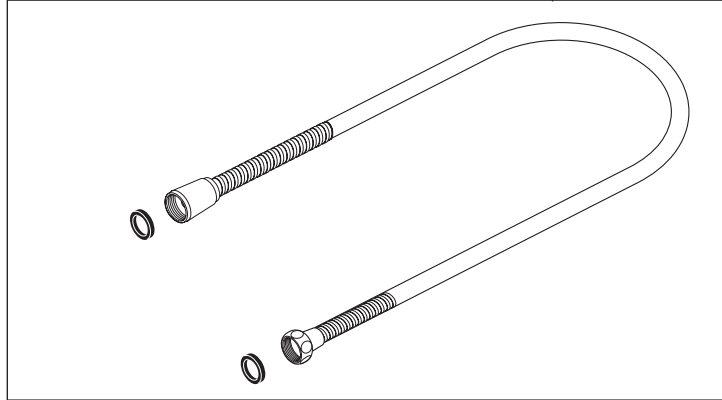

RP73766▲

Two Handle Floor Mount Freestanding Tub Filler Risers

Tuberías verticales de instalación en el piso para el llenado de bañeras/tinas no-empotradas de dos manijas.

Tuyaux ascendants pour robinet de baignoire autoporteur à montage sous le plancher, à deux manettes

RP73767▲

Optional Riser Extensions

(Use when additional spout height is required, provides 2" (51 mm) increase to the overall height of the faucet.)

Extensiones opcionales para las tuberías verticales (Se utiliza cuando el surtidor requiere una altura adicional, proporciona 2" (51 mm) de altura adicional total para la llave de agua/grifo.)

Tubes ascendants plus longs facultatifs (Utiliser lorsque le bec doit être plus haut. Augmente la hauteur totale du robinet de 2 po (51 mm).

▲Specify Finish/Especifique el Acabado/Précisez le Fini

T70385-▲

RP70609▲
Handshower
Ducha de mano
Douche à main

RP49645▲
Hose & Gaskets
Manguera y Empaques
Tuyau souple et joints

RP75235▲
Handle Kit
Juego de piezas para las manijas
Trousse de manettes

RP51287
Stream Straightener and Wrench
Stream Straightener and Wrench
Enderezador del flujo de agua y
llave de tuercas
Concentrateur de jet et clé