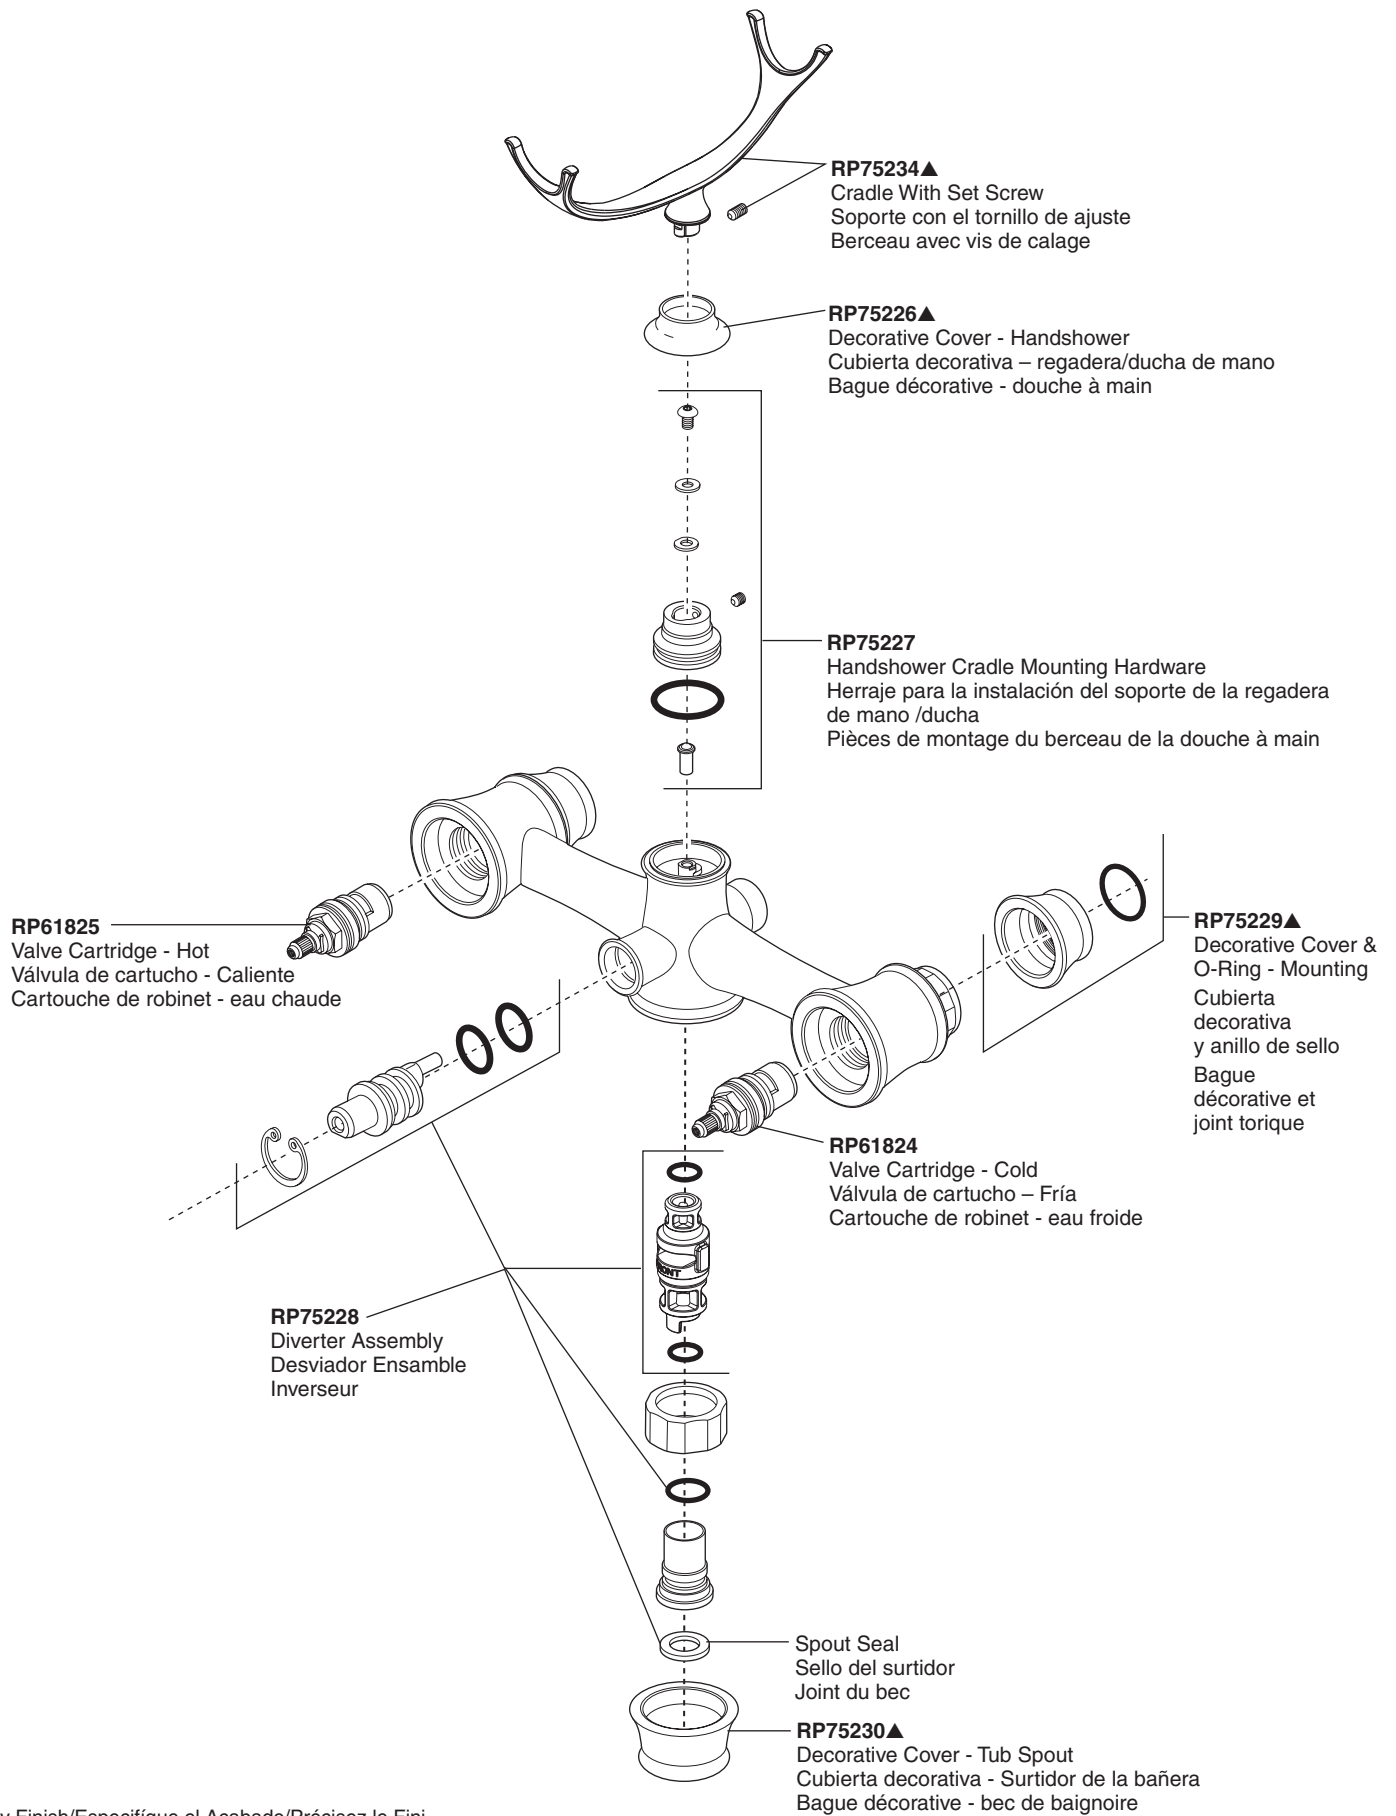

RP73766▲

Two Handle Floor Mount Freestanding Tub Filler Risers

Tuberías verticales de instalación en el piso para el llenado de bañeras/tinas no-empotradas de dos manijas.

Tuyaux ascendants pour robinet de baignoire autoporteur à montage sous le plancher, à deux manettes

RP73767▲

Optional Riser Extensions

(Use when additional spout height is required, provides 2" (51 mm) increase to the overall height of the faucet.)

Extensiones opcionales para las tuberías verticales (Se utiliza cuando el surtidor requiere una altura adicional, proporciona 2" (51 mm) de altura adicional total para la llave de agua/grifo.)

Tubes ascendants plus longs facultatifs (Utiliser lorsque le bec doit être plus haut. Augmente la hauteur totale du robinet de 2 po (51 mm).

▲Specify Finish/Especifique el Acabado/Précisez le Fini

T70385-▲

RP70609▲
Handshower
Ducha de mano
Douche à main

RP49645▲
Hose & Gaskets
Manguera y Empaques
Tuyau souple et joints

RP75235▲
Handle Kit
Juego de piezas para las manijas
Trousse de manettes

RP51287
Stream Straightener and Wrench
Stream Straightener and Wrench
Enderezador del flujo de agua y
llave de tuercas
Concentrateur de jet et clé