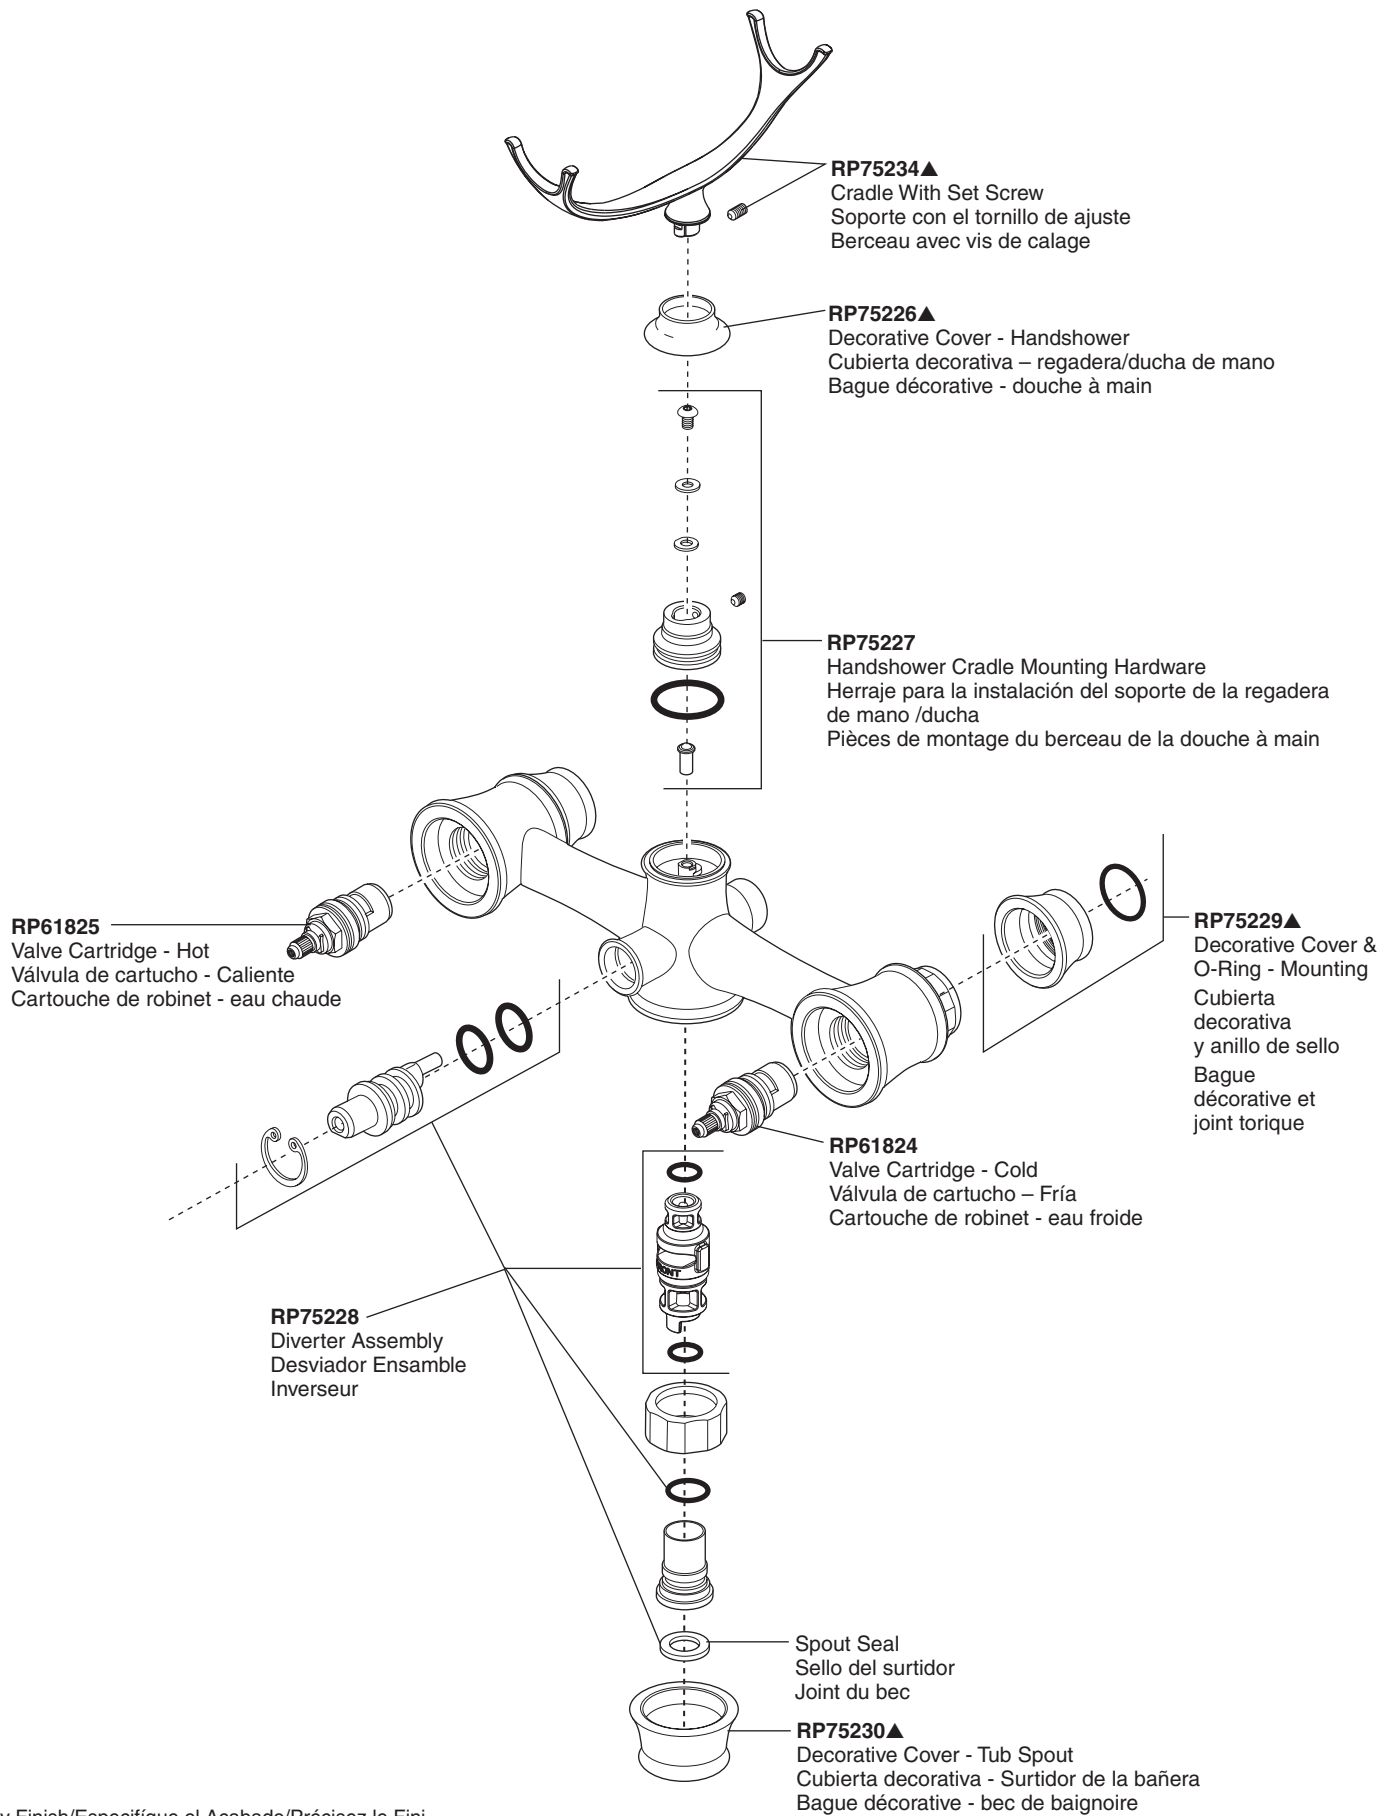

RP73765▲

Two Handle - Deck Mount Tub Filler Risers

Tuberías verticales para el llenado de bañeras – para dos manijas

Tubes ascendants pour robinet de baignoire à montage sur plage, à deux manettes

RP73767▲

Optional Riser Extensions

(Use when additional spout height is required, provides 2" (51 mm) increase to the overall height of the faucet.)

Extensiones opcionales para las tuberías verticales
(Se utiliza cuando el surtidor requiere una altura adicional, proporciona 2" (51 mm) de altura adicional total para la llave de agua/grifo.)

Tubes ascendants plus longs facultatifs
(Utiliser lorsque le bec doit être plus haut. Augmente la hauteur totale du robinet de 2 po (51 mm).)

▲Specify Finish
Especifique el Acabado
Précisez le Fini

▲Specify Finish/Especifique el Acabado/Précisez le Fini

RP34696▲
Handshower
Ducha de mano
Douche à main

RP49645▲
Hose & Gaskets
Manguera y Empaques
Tuyau souple et joints

RP75232▲
Handle Kit
Juego de piezas para las manijas
Trousse de manettes

RP51287
Stream Straightener and Wrench
Enderezador del flujo de agua y
llave de tuercas
Concentrateur de jet et clé