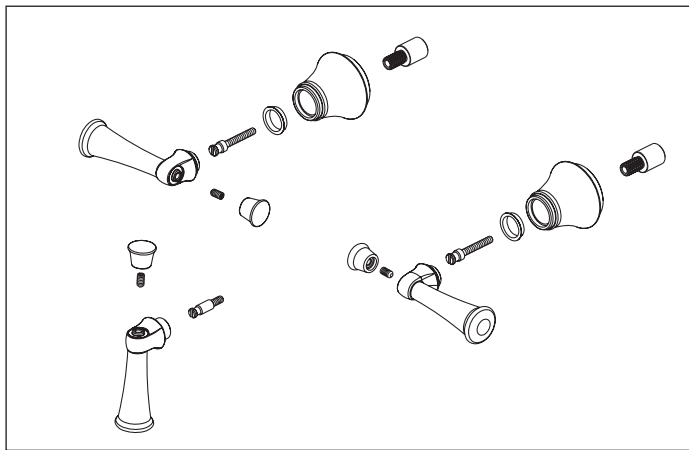

RP73765▲

Two Handle - Deck Mount Tub Filler Risers

Tuberías verticales para el llenado de bañeras – para dos manijas

Tubes ascendants pour robinet de baignoire à montage sur plage, à deux manettes

RP73767▲

Optional Riser Extensions

(Use when additional spout height is required, provides 2" (51 mm) increase to the overall height of the faucet.)

Extensiones opcionales para las tuberías verticales
(Se utiliza cuando el surtidor requiere una altura adicional, proporciona 2" (51 mm) de altura adicional total para la llave de agua/grifo.)

Tubes ascendants plus longs facultatifs
(Utiliser lorsque le bec doit être plus haut. Augmente la hauteur totale du robinet de 2 po (51 mm).)

▲Specify Finish
Especifique el Acabado
Précisez le Fini

▲Specify Finish/Especifique el Acabado/Précisez le Fini

RP34696▲
Handshower
Ducha de mano
Douche à main

RP49645▲
Hose & Gaskets
Manguera y Empaques
Tuyau souple et joints

RP75232▲
Handle Kit
Juego de piezas para las manijas
Trousse de manettes

RP51287
Stream Straightener and Wrench
Enderezador del flujo de agua y
llave de tuercas
Concentrateur de jet et clé