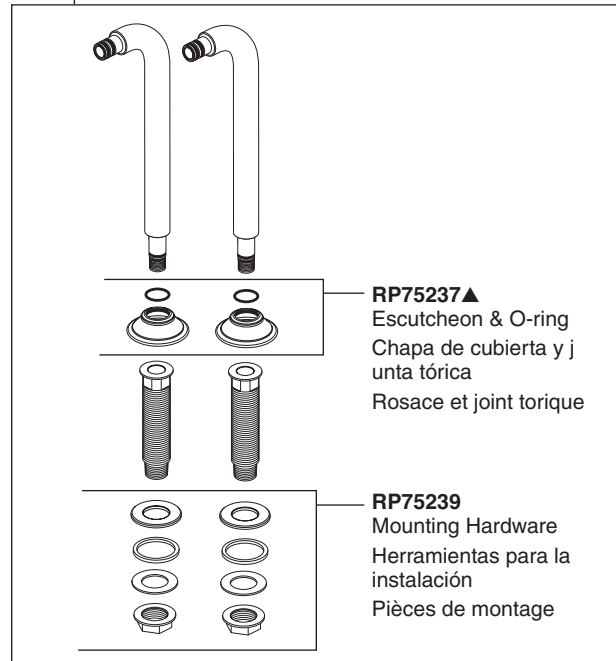

RP73765▲

Two Handle - Deck Mount Tub Filler Risers

Tuberías verticales para el llenado de bañeras – para dos manijas

Tubes ascendants pour robinet de baignoire à montage sur plage, à deux manettes

RP73767▲

Optional Riser Extensions

(Use when additional spout height is required, provides 2" (51 mm) increase to the overall height of the faucet.)

Extensiones opcionales para las tuberías verticales
(Se utiliza cuando el surtidor requiere una altura adicional, proporciona 2" (51 mm) de altura adicional total para la llave de agua/grifo.)

Tubes ascendants plus longs facultatifs
(Utiliser lorsque le bec doit être plus haut. Augmente la hauteur totale du robinet de 2 po (51 mm).)

▲Specify Finish
Especifique el Acabado
Précisez le Fini

▲Specify Finish/Especifique el Acabado/Précisez le Fini

RP34696▲
Handshower
Ducha de mano
Douche à main

RP49645▲
Hose & Gaskets
Manguera y Empaques
Tuyau souple et joints

RP75232▲
Handle Kit
Juego de piezas para las manijas
Trousse de manettes

RP51287
Stream Straightener and Wrench
Enderezador del flujo de agua y
llave de tuercas
Concentrateur de jet et clé