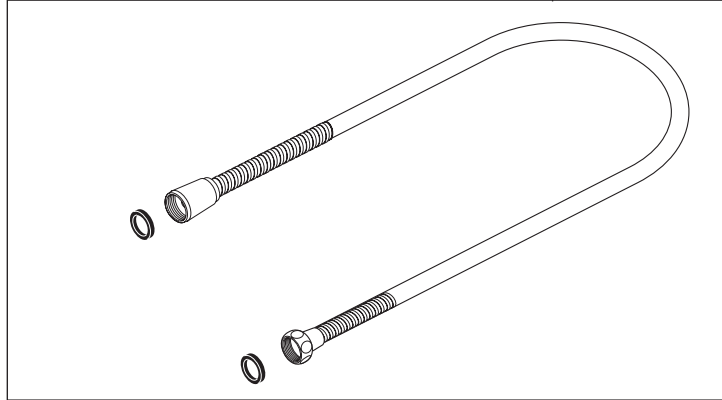

**RP73764▲**

Two Handle Wall Mount Tub Filler Unions

Dos Manijas Uniones De Llaves De Agua Para El Llenado De La Bañera/Tina

Unions Pour Robinet Mural De Baignoire À Deux Manettes

▲Specify Finish/Especifique el Acabado/Précisez le Fini

**T70385-▲**

**RP70609▲**  
Handshower  
Ducha de mano  
Douche à main

**RP49645▲**  
Hose & Gaskets  
Manguera y Empaques  
Tuyau souple et joints

**RP75235▲**  
Handle Kit  
Juego de piezas para las manijas  
Trousse de manettes

**RP51287**  
Stream Straightener and Wrench  
Stream Straightener and Wrench  
Enderezador del flujo de agua y  
llave de tuercas  
Concentrateur de jet et clé