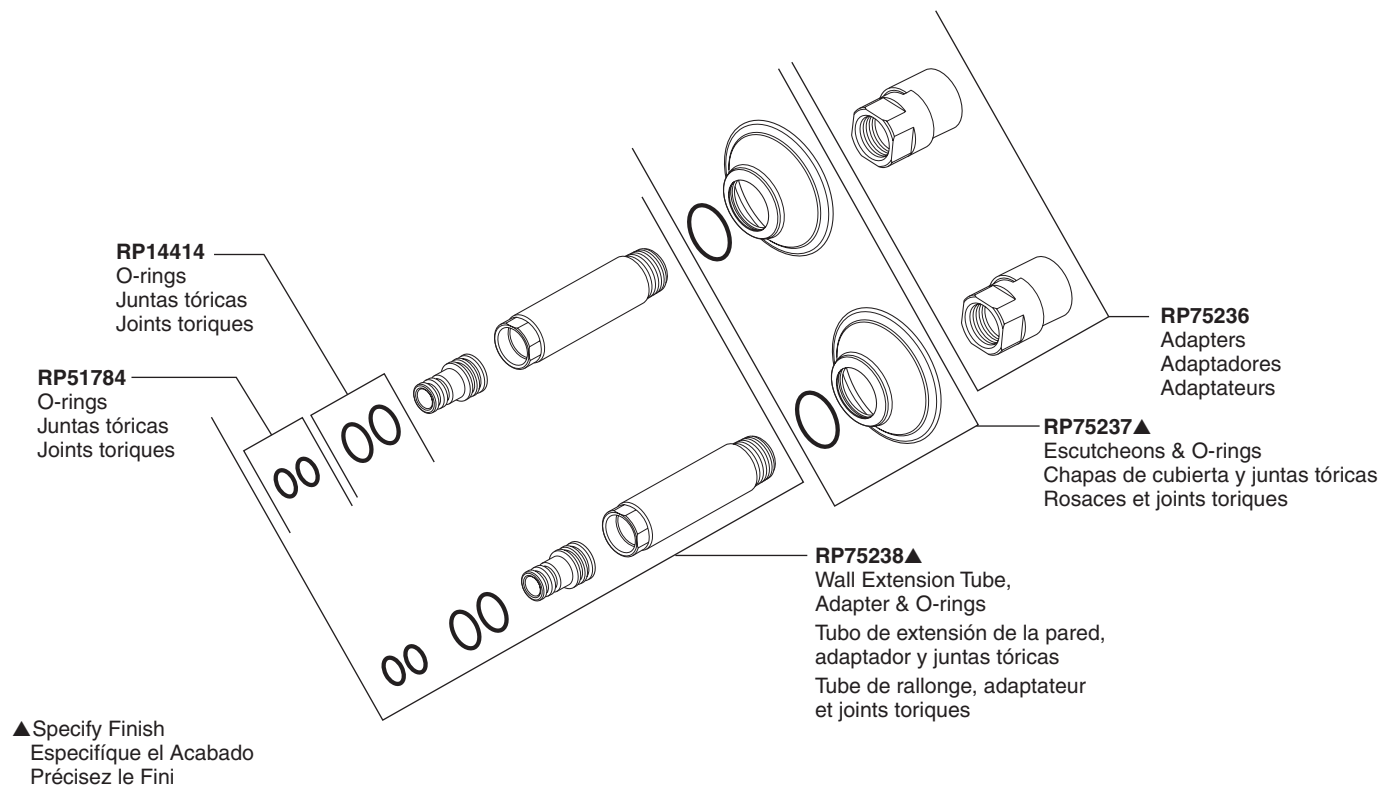

**RP73764▲**

Two Handle Wall Mount Tub Filler Unions

Dos Manijas Uniones De Llaves De Agua Para El Llenado De La Bañera/Tina

Unions Pour Robinet Mural De Baignoire À Deux Manettes

▲Specify Finish/Especifique el Acabado/Précisez le Fini

**T70385-▲**

**RP70609▲**  
Handshower  
Ducha de mano  
Douche à main

**RP49645▲**  
Hose & Gaskets  
Manguera y Empaques  
Tuyau souple et joints

**RP75235▲**  
Handle Kit  
Juego de piezas para las manijas  
Trousse de manettes

**RP51287**  
Stream Straightener and Wrench  
Stream Straightener and Wrench  
Enderezador del flujo de agua y  
llave de tuercas  
Concentrateur de jet et clé