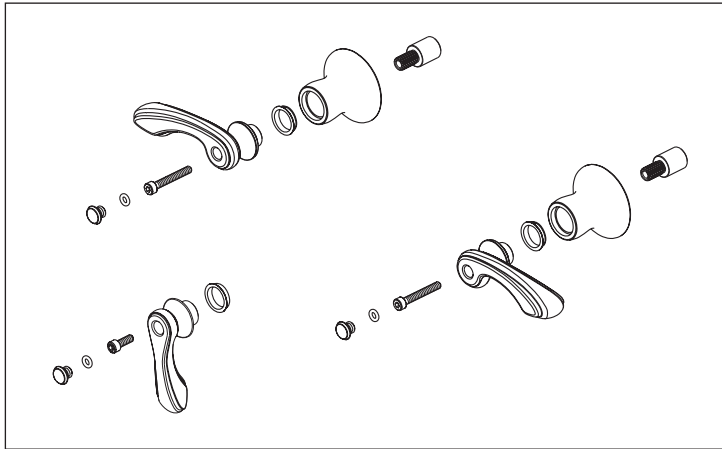

**RP73764▲**

Two Handle Wall Mount Tub Filler Unions

Dos Manijas Uniones De Llaves De Agua Para El Llenado De La Bañera/Tina

Unions Pour Robinet Mural De Baignoire À Deux Manettes

▲Specify Finish/Especifique el Acabado/Précisez le Fini

**T70385-▲**

**RP70609▲**  
Handshower  
Ducha de mano  
Douche à main

**RP49645▲**  
Hose & Gaskets  
Manguera y Empaques  
Tuyau souple et joints

**RP75235▲**  
Handle Kit  
Juego de piezas para las manijas  
Trousse de manettes

**RP51287**  
Stream Straightener and Wrench  
Stream Straightener and Wrench  
Enderezador del flujo de agua y  
llave de tuercas  
Concentrateur de jet et clé