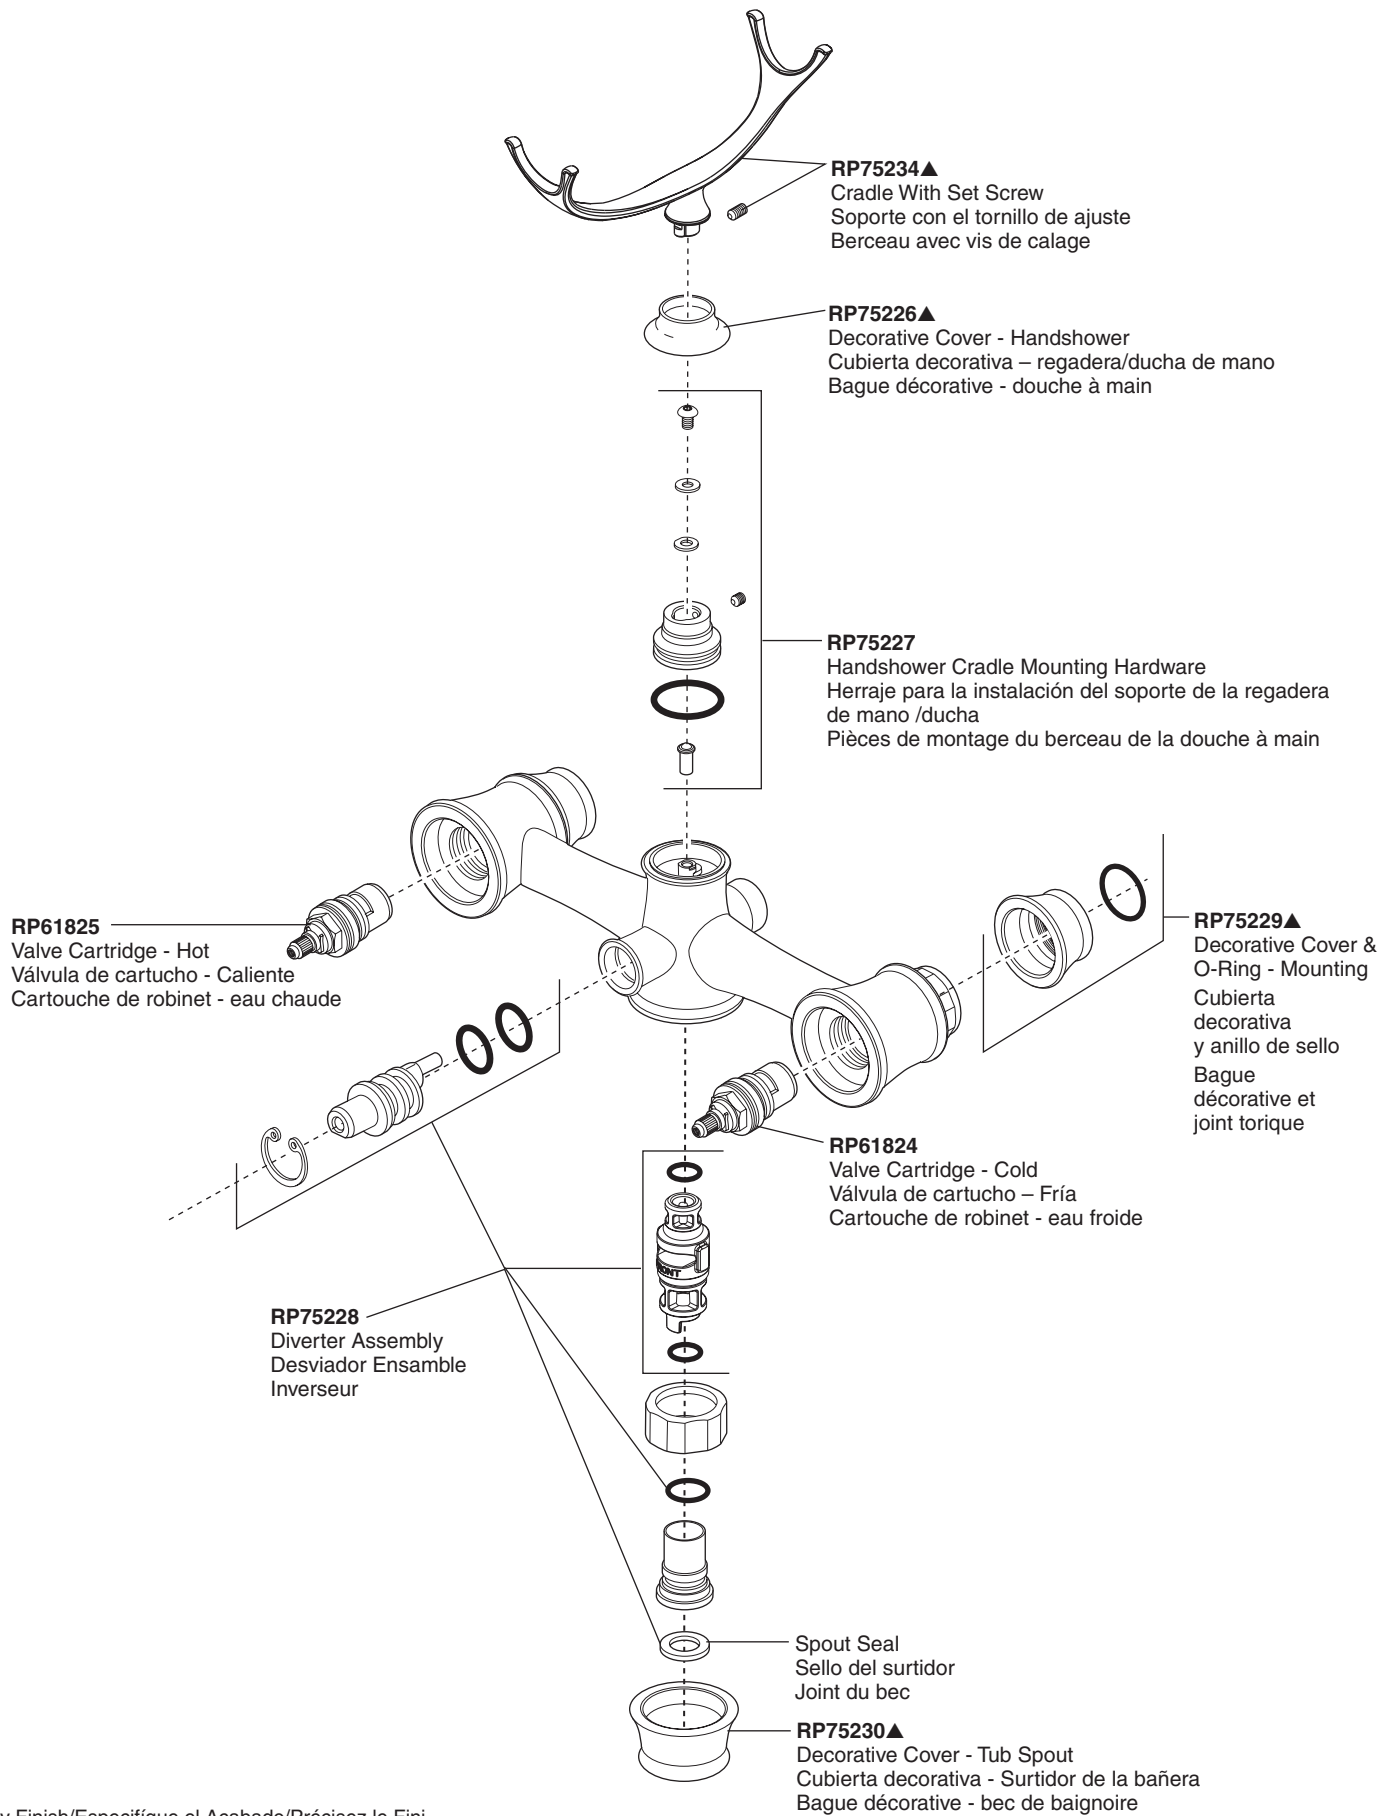

**RP73764▲**

Two Handle Wall Mount Tub Filler Unions

Dos Manijas Uniones De Llaves De Agua Para El Llenado De La Bañera/Tina

Unions Pour Robinet Mural De Baignoire À Deux Manettes

▲Specify Finish/Especifique el Acabado/Précisez le Fini

**T70385-▲**

**RP70609▲**  
Handshower  
Ducha de mano  
Douche à main

**RP49645▲**  
Hose & Gaskets  
Manguera y Empaques  
Tuyau souple et joints

**RP75235▲**  
Handle Kit  
Juego de piezas para las manijas  
Trousse de manettes

**RP51287**  
Stream Straightener and Wrench  
Stream Straightener and Wrench  
Enderezador del flujo de agua y  
llave de tuercas  
Concentrateur de jet et clé