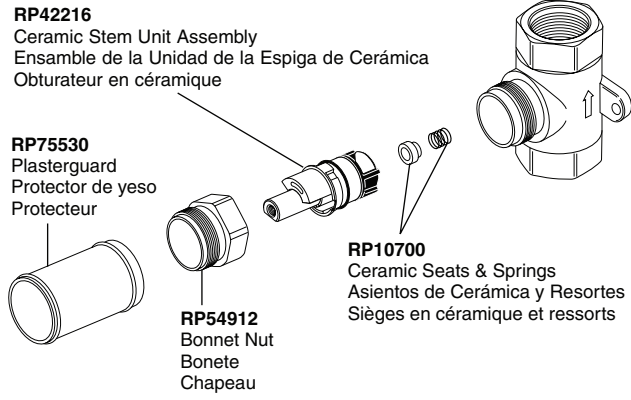

Model/Modelo/Modèle
R66000-WS

RP72604
Optional Extension Kit
Kit opcional de la extensión
Kit facultatif de rallonge

ODIN™ SHOWER SLIDE BAR—WITH HAND HELD SHOWER

Model/Modelo — 85775

SHOWER BAR