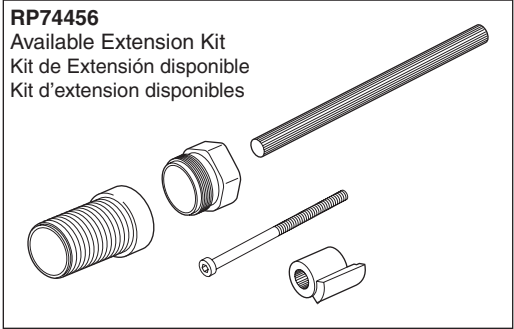

RP52139
Set Screw & Allen Wrench
Tornillo de Ajuste y Llave
Vis de Calage et Clé

Models/Modelos/Modèles

T66605▲, T66630▲, T66636▲,
 T66638▲, T66640▲, T66650▲,
 T66675▲, T66685▲, T66690▲ &
 T66695▲

Series/Series/Seria