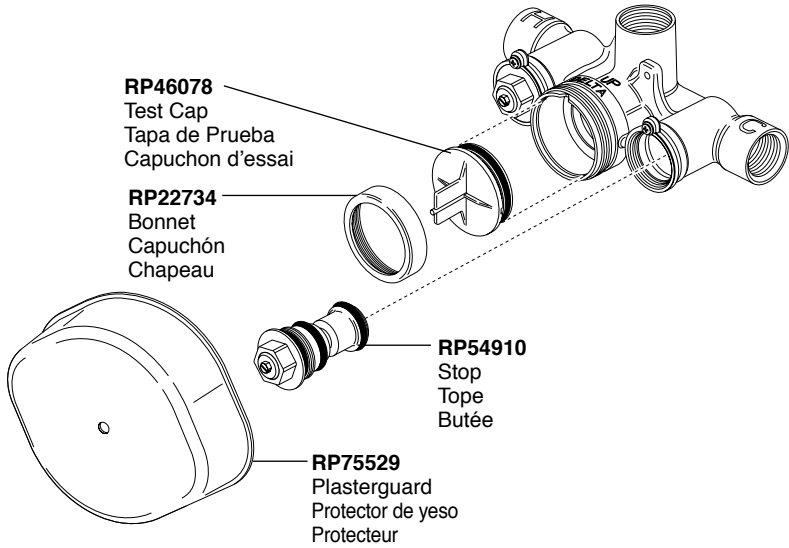

T66685▲
 Charlotte™ Lever
 Palanca Charlotte™
 Levier Charlotte^{MC}

T66690▲
 RSVP® Lever
 Palanca RSVP®
 Levier RSVP®

T66695▲
 RSVP® Cross
 Cruz RSVP®
 Cruciforme RSVP®

▲ Specify Finish / Especifique el Acabado / Précisez le Fini

Model/Modelo/Modèle
R66000-WS

RP72604
Optional Extension Kit
Kit opcional de la extensión
Kit facultatif de rallonge

ODIN™ SHOWER SLIDE BAR—WITH HAND HELD SHOWER

Model/Modelo — 85775

SHOWER BAR