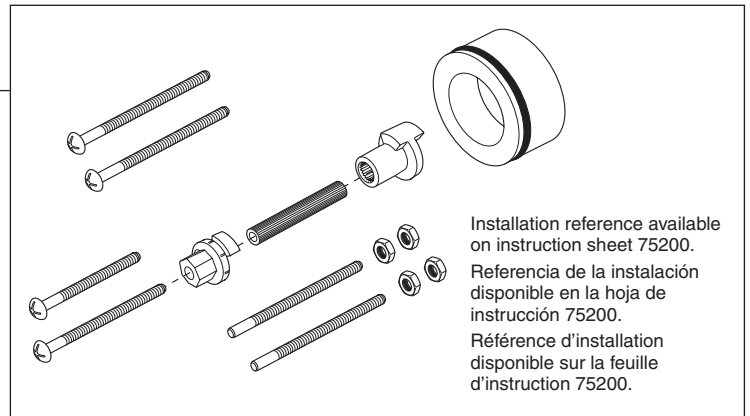

RP52139
Set Screw & Allen Wrench
Tornillo de Ajuste y Llave
Vis de Calage et Clé

RP52139
Set Screw & Allen Wrench
Tornillo de Ajuste y Llave
Vis de Calage et Clé

RP62599▲
Virage® Lever Handle
Manija Virage® de Palanca
Manette-levier Virage®

RP49090
Trim Screws
Atornillos de Franja
Vis de Finition

RP62598▲
Virage®
Escutcheon
Chapa
Virage®
Plaque de
finition Virage®

Installation reference available
on instruction sheet 75200.
Referencia de la instalación
disponible en la hoja de
instrucción 75200.
Référence d'installation
disponible sur la feuille
d'instruction 75200.