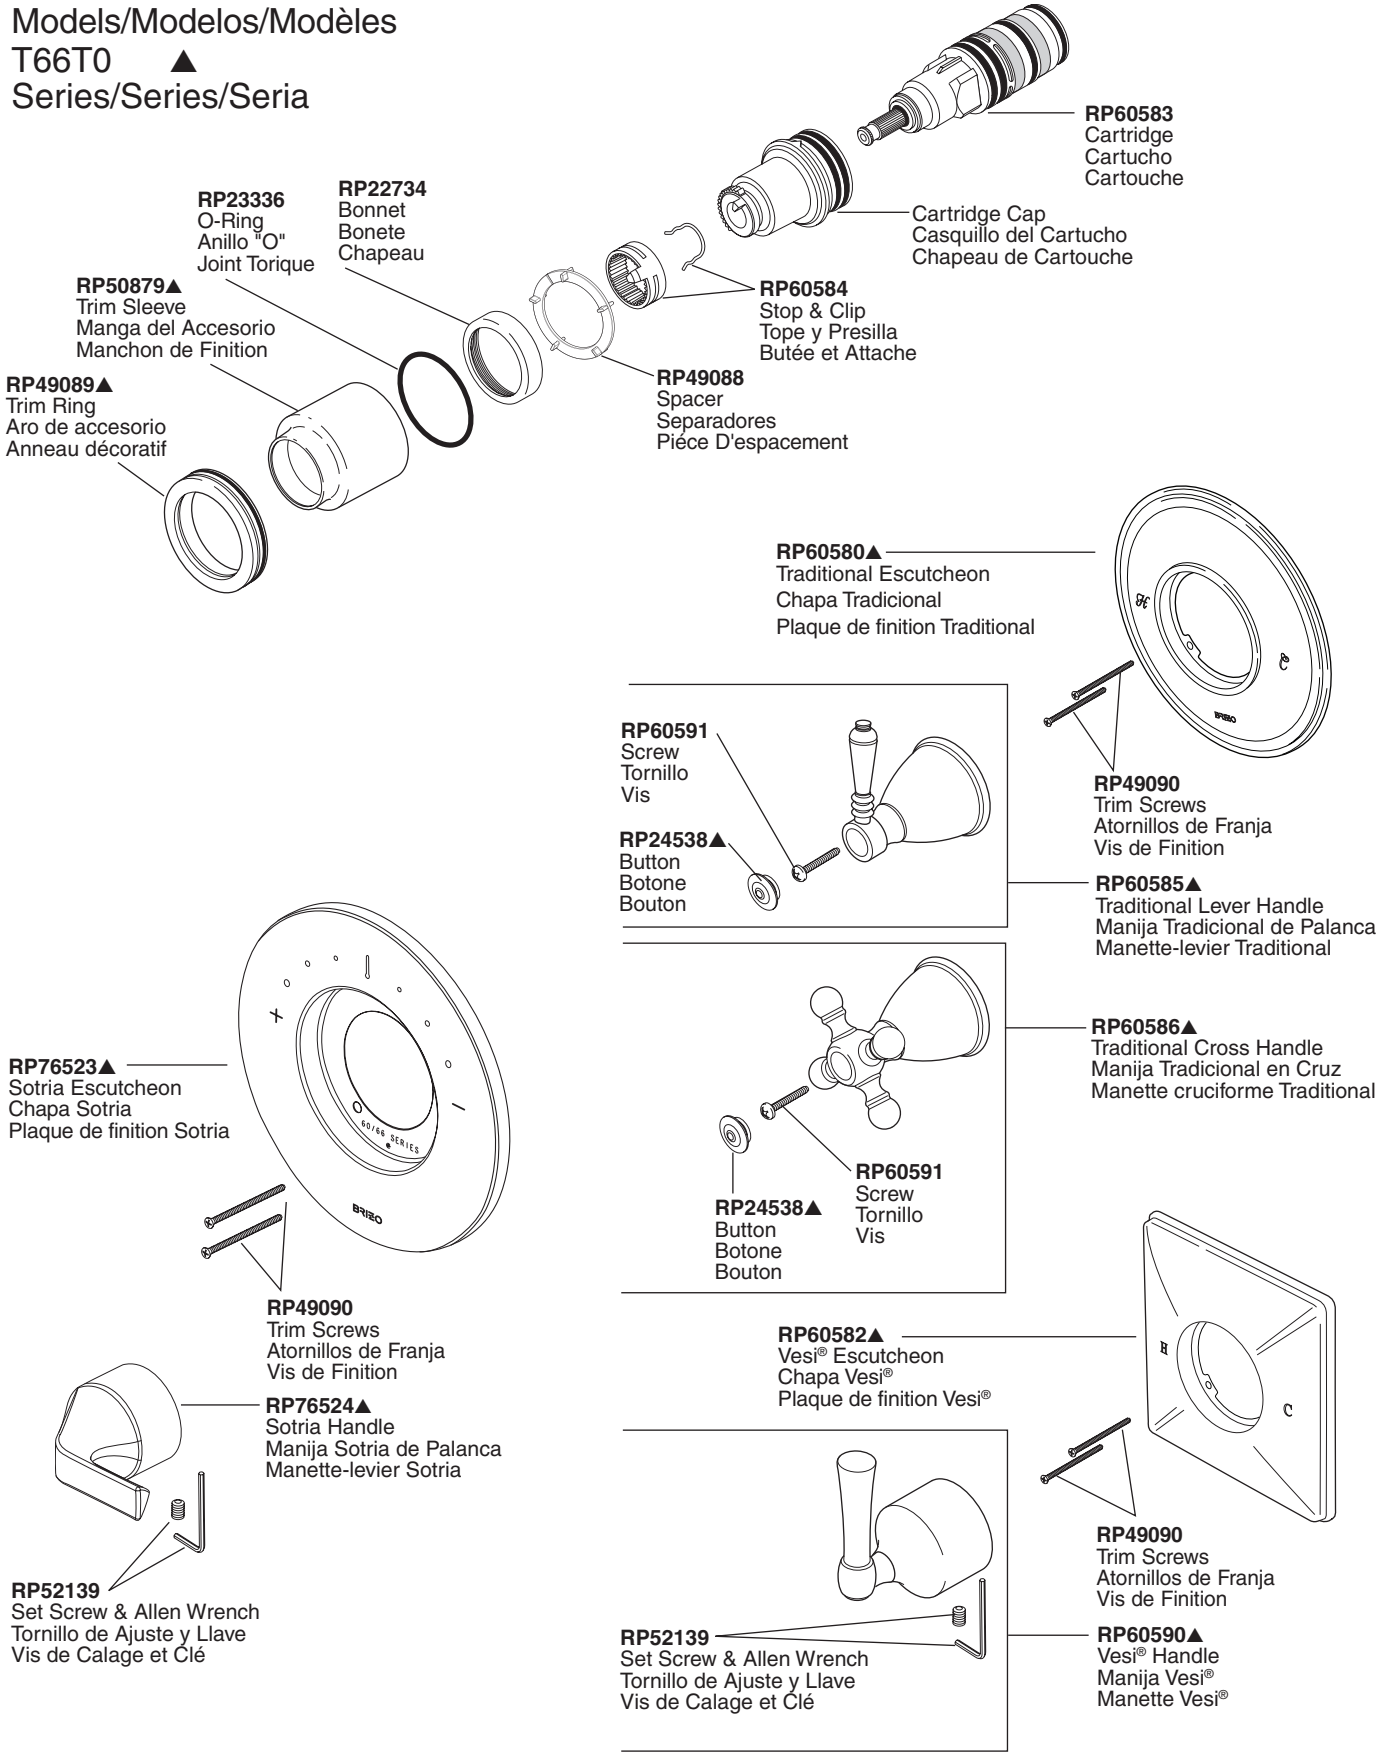

Models/Modelos/Modèles
T66T0 ▲
 Series/Series/Seria

▲Specify Finish/Especifique el Acabado/Précisez le Fini

Models/Modelos/Modèles
T66T0 ▲
Series/Series/Seria

RP52139
Set Screw & Allen Wrench
Tornillo de Ajuste y Llave
Vis de Calage et Clé

RP52139
Set Screw & Allen Wrench
Tornillo de Ajuste y Llave
Vis de Calage et Clé

RP52139
Set Screw & Allen Wrench
Tornillo de Ajuste y Llave
Vis de Calage et Clé

RP60581▲
Escutcheon
Chapetón
Rosace

RP49090
Trim Screws
Atornillos de Franja
Vis de Finition

RP52139
Set Screw & Allen Wrench
Tornillo de Ajuste y Llave
Vis de Calage et Clé

RP52139
Set Screw & Allen Wrench
Tornillo de Ajuste y Llave
Vis de Calage et Clé

RP62599▲
Virage® Lever Handle
Manija Virage® de Palanca
Manette-levier Virage®

RP52139
Set Screw & Allen Wrench
Tornillo de Ajuste y Llave
Vis de Calage et Clé

Models/Modelos/Modèles

T66605▲, T66630▲, T66636▲,
 T66638▲, T66640▲, T66650▲,
 T66675▲, T66685▲, T66690▲ &
 T66695▲

Series/Series/Seria