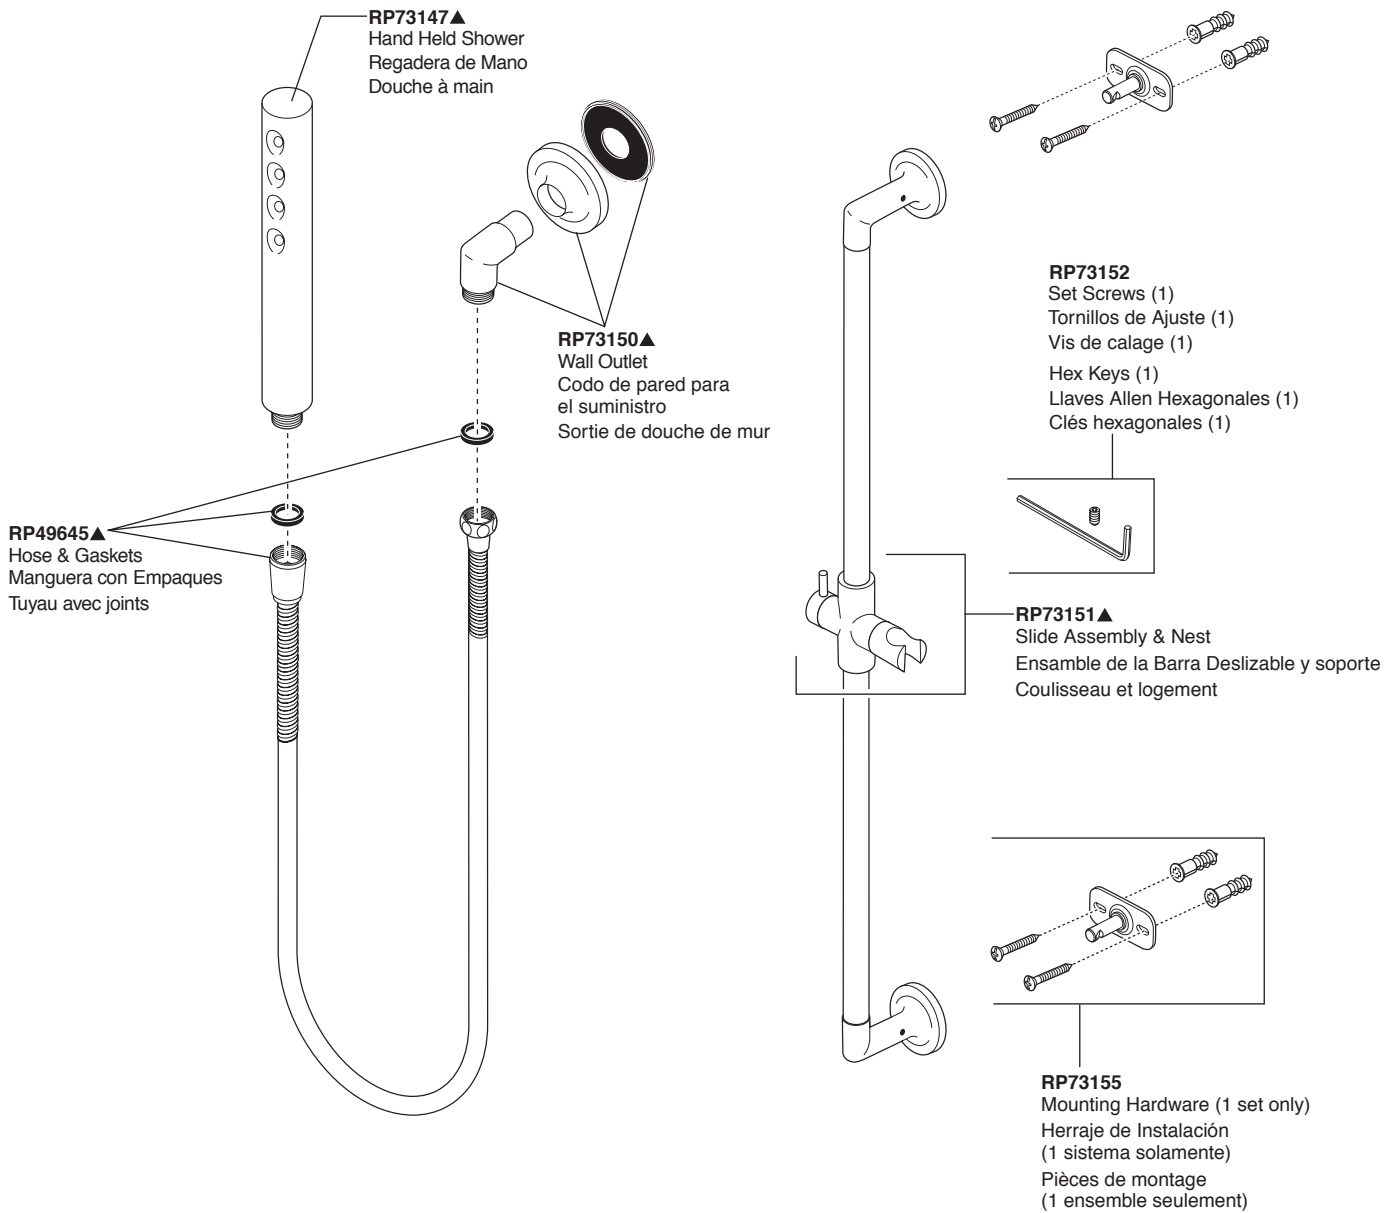

Model/Modelo/Modèle
R66000-WS

RP72604
Optional Extension Kit
Kit opcional de la extensión
Kit facultatif de rallonge

ODIN™ SHOWER SLIDE BAR—WITH HAND HELD SHOWER

Model/Modelo — 85775

SHOWER BAR