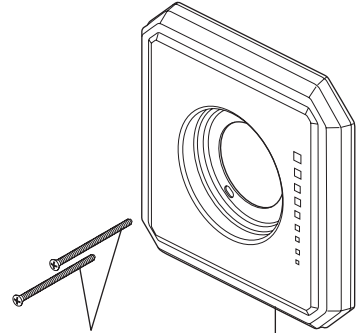

RP60589▲
Odin™ Handle
Manija Odin™
Manette Odin™

RP60580▲
Baliza® Escutcheon
Chapa Baliza®
Plaque de finition Baliza®

RP49090
Trim Screws
Atornillos de Franja
Vis de Finition

RP62911▲
Baliza® Lever Handle
Manija Baliza® de Palanca
Manette-levier Baliza®

RP52139
Set Screw & Allen Wrench
Tornillo de Ajuste y Llave
Vis de Calage et Clé

RP52139
Set Screw & Allen Wrench
Tornillo de Ajuste y Llave
Vis de Calage et Clé

RP62599▲
Virage® Lever Handle
Manija Virage® de Palanca
Manette-levier Virage®