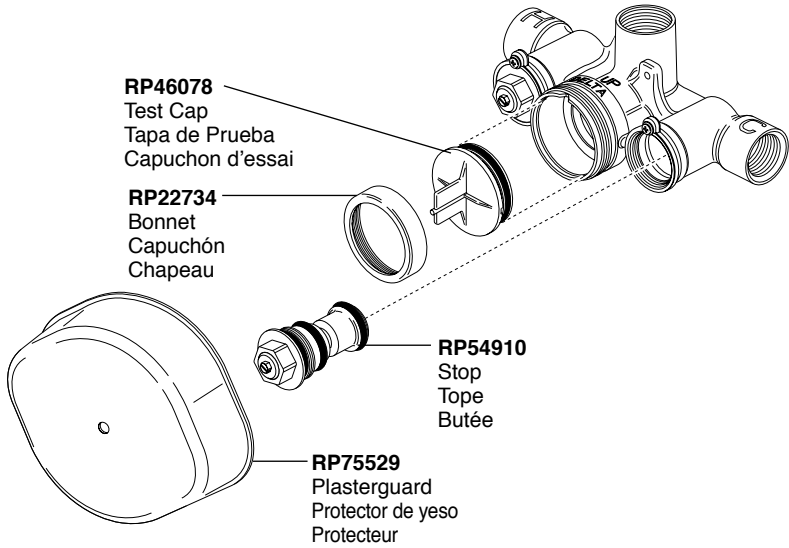

Model/Modelo/Modèle
R66000-WS

RP72604
Optional Extension Kit
Kit opcional de la extensión
Kit facultatif de rallonge

Model / Modelo / Modèle
T66T080

RP63688
Mounting Plates,
Sleeves & Screws
Chapas de instalación,
Casquillos y Tornillos
Plaques de montage,
manchons et vis

RP63687▲
Siderna® Escutcheon - 7 7/8" Square
Chapa Siderna®- 7 7/8" cuadrado
Plaque de finition Siderna® - 7 7/8 po carré

RP74641▲
Siderna® Escutcheon - 7" Square (effective January 2013)
Chapa Siderna®- 7" cuadrado (en vigor desde enero de 2013)
Plaque de finition Siderna® - 7 po carré (entrée en vigueur Janvier 2013)

RP63698▲
Handle Base & Screws
Base de la Manija y Tornillos
Base et vis de manette

RP63697▲
Handle Cap & O-ring
Tapa de la Manija y Aro Tórico
Capuchon de manette et joint
torique

RP63700▲
Trim Sleeve & Set Screws
Manga del Accesorio y
Tornillos de Ajuste
Manchon de Finition et
Vis de Calage

RP63696▲
Siderna™ Handle Assembly
Manija Siderna™
Manette Siderna™

▲Specify Finish/Especifique el Acabado/Précisez le Fini