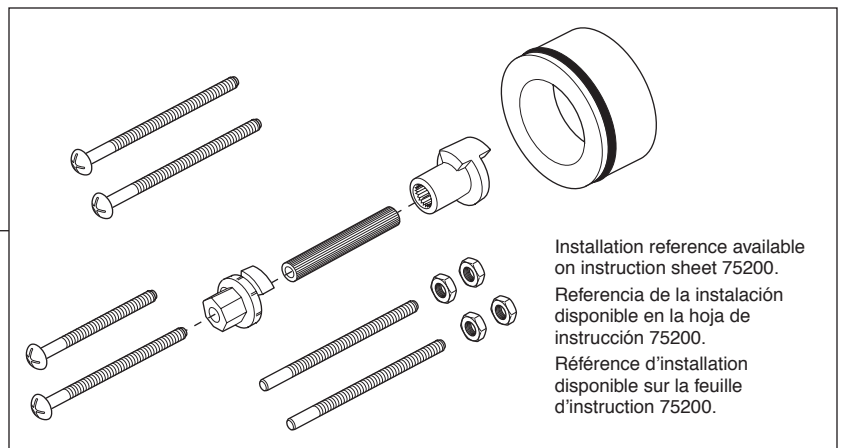

RP63700▲
Trim Sleeve & Set Screws
Manga del Accesorio y
Tornillos de Ajuste
Manchon de Finition et
Vis de Calage

RP63696▲
Siderna™ Handle Assembly
Manija Siderna™
Manette Siderna™