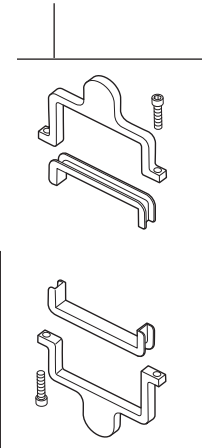

Model/Modelo/Modèle
R66000-WS

RP72604
Optional Extension Kit
Kit opcional de la extensión
Kit facultatif de rallonge

Model / Modelo / Modèle
T66T080

RP63688
Mounting Plates,
Sleeves & Screws
Chapas de instalación,
Casquillos y Tornillos
Plaques de montage,
manchons et vis

RP63687▲
Siderna® Escutcheon - 7 7/8" Square
Chapa Siderna®- 7 7/8" cuadrado
Plaque de finition Siderna® - 7 7/8 po carré

RP74641▲
Siderna® Escutcheon - 7" Square (effective January 2013)
Chapa Siderna®- 7" cuadrado (en vigor desde enero de 2013)
Plaque de finition Siderna® - 7 po carré (entrée en vigueur Janvier 2013)

RP63698▲
Handle Base & Screws
Base de la Manija y Tornillos
Base et vis de manette

RP63697▲
Handle Cap & O-ring
Tapa de la Manija y Aro Tórico
Capuchon de manette et joint
torique

RP63700▲
Trim Sleeve & Set Screws
Manga del Accesorio y
Tornillos de Ajuste
Manchon de Finition et
Vis de Calage