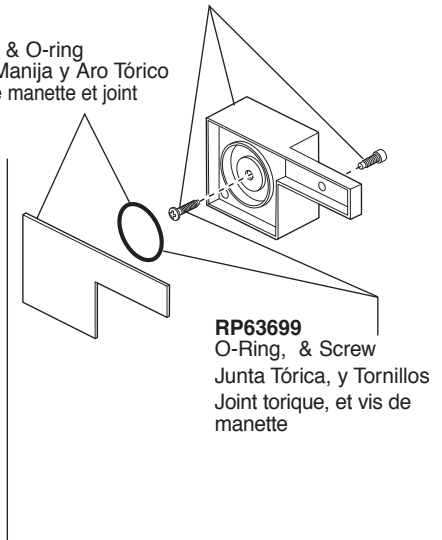

Model/Modelo/Modèle
R66000-WS

RP72604
Optional Extension Kit
Kit opcional de la extensión
Kit facultatif de rallonge

Model / Modelo / Modèle
T66T080

RP63688
Mounting Plates,
Sleeves & Screws
Chapas de instalación,
Casquillos y Tornillos
Plaques de montage,
manchons et vis

RP63687▲
Siderna® Escutcheon - 7 7/8" Square
Chapa Siderna®- 7 7/8" cuadrado
Plaque de finition Siderna® - 7 7/8 po carré

RP74641▲
Siderna® Escutcheon - 7" Square (effective January 2013)
Chapa Siderna®- 7" cuadrado (en vigor desde enero de 2013)
Plaque de finition Siderna® - 7 po carré (entrée en vigueur Janvier 2013)

RP63698▲
Handle Base & Screws
Base de la Manija y Tornillos
Base et vis de manette

RP63697▲
Handle Cap & O-ring
Tapa de la Manija y Aro Tórico
Capuchon de manette et joint
torique

RP63700▲
Trim Sleeve & Set Screws
Manga del Accesorio y
Tornillos de Ajuste
Manchon de Finition et
Vis de Calage