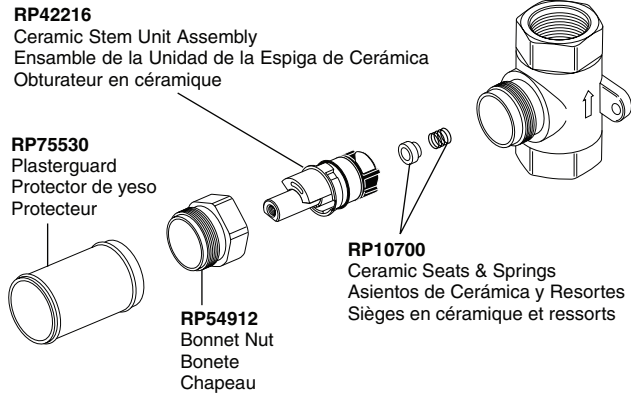

Model/Modelo/Modèle
R66000-WS

RP72604
Optional Extension Kit
Kit opcional de la extensión
Kit facultatif de rallonge

Model / Modelo / Modèle
T66T080

RP63688
Mounting Plates,
Sleeves & Screws
Chapas de instalación,
Casquillos y Tornillos
Plaques de montage,
manchons et vis

RP63687▲
Siderna® Escutcheon - 7 7/8" Square
Chapa Siderna®- 7 7/8" cuadrado
Plaque de finition Siderna® - 7 7/8 po carré

RP74641▲
Siderna® Escutcheon - 7" Square (effective January 2013)
Chapa Siderna®- 7" cuadrado (en vigor desde enero de 2013)
Plaque de finition Siderna® - 7 po carré (entrée en vigueur Janvier 2013)

RP63698▲
Handle Base & Screws
Base de la Manija y Tornillos
Base et vis de manette

RP63697▲
Handle Cap & O-ring
Tapa de la Manija y Aro Tórico
Capuchon de manette et joint
torique

RP63700▲
Trim Sleeve & Set Screws
Manga del Accesorio y
Tornillos de Ajuste
Manchon de Finition et
Vis de Calage