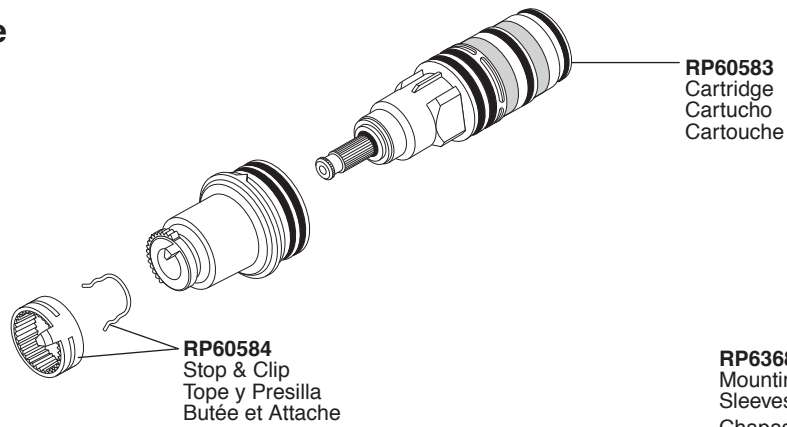

Model/Modelo/Modèle
R66000-WS

RP72604
Optional Extension Kit
Kit opcional de la extensión
Kit facultatif de rallonge

Model / Modelo / Modèle
T66T080

RP63688
Mounting Plates,
Sleeves & Screws
Chapas de instalación,
Casquillos y Tornillos
Plaques de montage,
manchons et vis

RP63687▲
Siderna® Escutcheon - 7 7/8" Square
Chapa Siderna®- 7 7/8" cuadrado
Plaque de finition Siderna® - 7 7/8 po carré

RP74641▲
Siderna® Escutcheon - 7" Square (effective January 2013)
Chapa Siderna®- 7" cuadrado (en vigor desde enero de 2013)
Plaque de finition Siderna® - 7 po carré (entrée en vigueur Janvier 2013)

RP63698▲
Handle Base & Screws
Base de la Manija y Tornillos
Base et vis de manette

RP63697▲
Handle Cap & O-ring
Tapa de la Manija y Aro Tórico
Capuchon de manette et joint
torique

RP63700▲
Trim Sleeve & Set Screws
Manga del Accesorio y
Tornillos de Ajuste
Manchon de Finition et
Vis de Calage