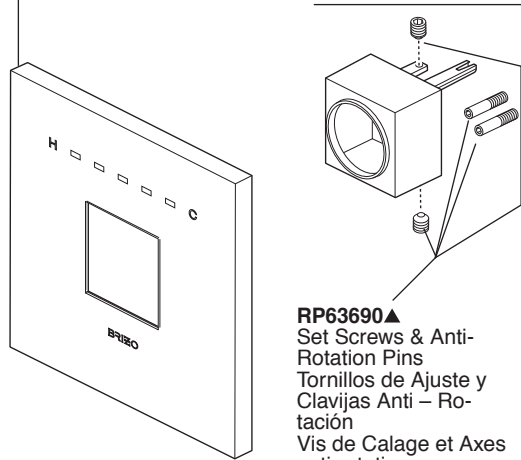

Model/Modelo/Modèle
R66000-WS

RP72604
Optional Extension Kit
Kit opcional de la extensión
Kit facultatif de rallonge

Model / Modelo / Modèle
T66T080

RP63688
Mounting Plates,
Sleeves & Screws
Chapas de instalación,
Casquillos y Tornillos
Plaques de montage,
manchons et vis

RP63687▲
Siderna® Escutcheon - 7 7/8" Square
Chapa Siderna®- 7 7/8" cuadrado
Plaque de finition Siderna® - 7 7/8 po carré

RP74641▲
Siderna® Escutcheon - 7" Square (effective January 2013)
Chapa Siderna®- 7" cuadrado (en vigor desde enero de 2013)
Plaque de finition Siderna® - 7 po carré (entrée en vigueur Janvier 2013)

RP63698▲
Handle Base & Screws
Base de la Manija y Tornillos
Base et vis de manette

RP63697▲
Handle Cap & O-ring
Tapa de la Manija y Aro Tórico
Capuchon de manette et joint
torique

RP63700▲
Trim Sleeve & Set Screws
Manga del Accesorio y
Tornillos de Ajuste
Manchon de Finition et
Vis de Calage