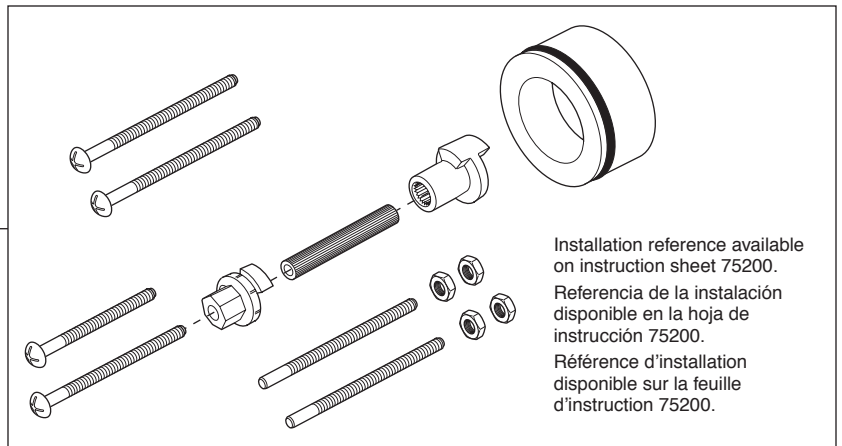

RP72604
Optional Extension Kit
Kit opcional de la extensión
Kit facultatif de rallonge

▲Specify Finish/Especifique el Acabado/Précisez le Fini