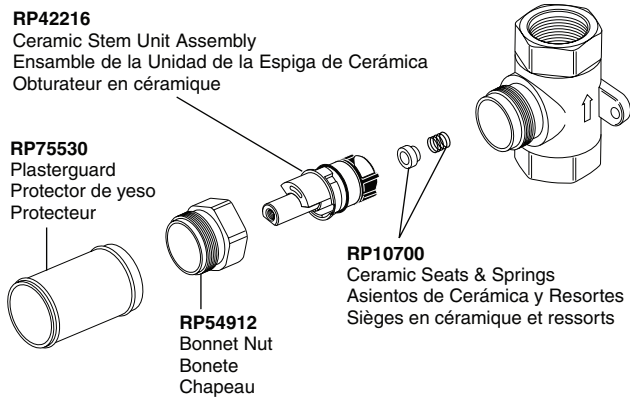

Model/Modelo/Modèle
R66000-WS

RP72604

Optional Extension Kit
Kit opcional de la extensión
Kit facultatif de rallonge

Model/Modelo/Modèle
 85780
 Series/Series/Seria
 Siderna™

RP62600▲

Wall Elbow
 Codo de pared
 para el suministro
 Sortie de douche
 de mur

RP49645▲

Hose & Gaskets
 Manguera con
 Empaques
 Tuyau avec joints

RP63768▲

Hand Held Shower
 Regadera de Mano
 Douche à main

RP77093▲

Slide Bar Assembly
 Ensamble De Barra De
 Diapositiva
 De Barre coulissante

RP77094▲

Mounting Hardware (1 set only)
 Herraje de Instalación
 (1 sistema solamente)
 Pièces de montage
 (1 ensemble seulement)

▲Specify Finish / Especificque el Acabado / Précisez le Fini

Model / Modelo / Modèle
T66T080