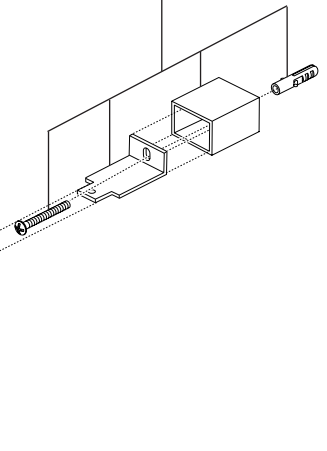

RP49645▲

Hose & Gaskets
 Manguera con
 Empaques
 Tuyau avec joints

RP63768▲

Hand Held Shower
 Regadera de Mano
 Douche à main

RP77093▲

Slide Bar Assembly
 Ensamble De Barra De
 Diapositiva
 De Barre coulissante

RP77094▲

Mounting Hardware (1 set only)
 Herraje de Instalación
 (1 sistema solamente)
 Pièces de montage
 (1 ensemble seulement)

▲Specify Finish / Especificque el Acabado / Précisez le Fini

Model / Modelo / Modèle
T66T080

RP63688
Mounting Plates,
Sleeves & Screws
Chapas de instalación,
Casquillos y Tornillos
Plaques de montage,
manchons et vis

RP63687▲
Siderna® Escutcheon - 7 7/8" Square
Chapa Siderna®- 7 7/8" cuadrado
Plaque de finition Siderna® - 7 7/8 po carré