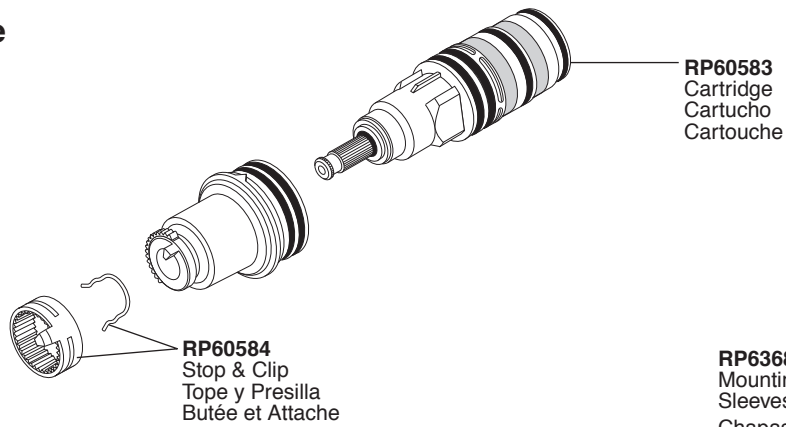

Model/Modelo/Modèle
R66000-WS

RP72604

Optional Extension Kit
Kit opcional de la extensión
Kit facultatif de rallonge

Model/Modelo/Modèle
 85780
 Series/Series/Seria
 Siderna™

RP62600▲

Wall Elbow
 Codo de pared
 para el suministro
 Sortie de douche
 de mur

RP49645▲

Hose & Gaskets
 Manguera con
 Empaques
 Tuyau avec joints

RP63768▲

Hand Held Shower
 Regadera de Mano
 Douche à main

RP77093▲

Slide Bar Assembly
 Ensamble De Barra De
 Diapositiva
 De Barre coulissante

RP77094▲

Mounting Hardware (1 set only)
 Herraje de Instalación
 (1 sistema solamente)
 Pièces de montage
 (1 ensemble seulement)

▲Specify Finish / Especificque el Acabado / Précisez le Fini

Model / Modelo / Modèle
T66T080