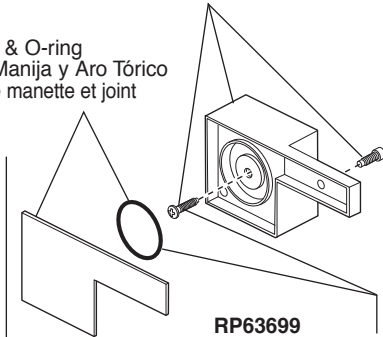

RP77094▲

Mounting Hardware (1 set only)
 Herraje de Instalación
 (1 sistema solamente)
 Pièces de montage
 (1 ensemble seulement)

▲Specify Finish / Especificque el Acabado / Précisez le Fini

Model / Modelo / Modèle
T66T080

RP63688
Mounting Plates,
Sleeves & Screws
Chapas de instalación,
Casquillos y Tornillos
Plaques de montage,
manchons et vis

RP63687▲
Siderna® Escutcheon - 7 7/8" Square
Chapa Siderna®- 7 7/8" cuadrado
Plaque de finition Siderna® - 7 7/8 po carré

RP74641▲
Siderna® Escutcheon - 7" Square (effective January 2013)
Chapa Siderna®- 7" cuadrado (en vigor desde enero de 2013)
Plaque de finition Siderna® - 7 po carré (entrée en vigueur Janvier 2013)

RP63698▲
Handle Base & Screws
Base de la Manija y Tornillos
Base et vis de manette

RP63697▲
Handle Cap & O-ring
Tapa de la Manija y Aro Tórico
Capuchon de manette et joint
torique

RP63699
O-Ring, & Screw
Junta Tórica, y Tornillos
Joint torique, et vis de
manette

RP63696▲
Siderna™ Handle Assembly
Manija Siderna™
Manette Siderna™