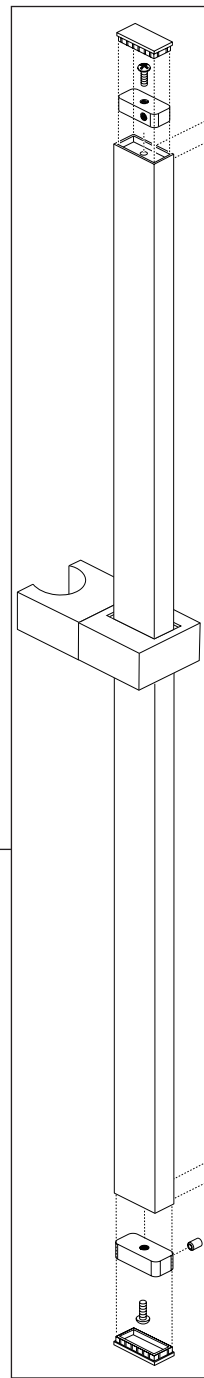

RP49645▲

Hose & Gaskets
 Manguera con
 Empaques
 Tuyau avec joints

RP63768▲

Hand Held Shower
 Regadera de Mano
 Douche à main

RP77093▲

Slide Bar Assembly
 Ensamble De Barra De
 Diapositiva
 De Barre coulissante

RP77094▲

Mounting Hardware (1 set only)
 Herraje de Instalación
 (1 sistema solamente)
 Pièces de montage
 (1 ensemble seulement)

▲Specify Finish / Especificque el Acabado / Précisez le Fini

Model / Modelo / Modèle
T66T080

RP63688
Mounting Plates,
Sleeves & Screws
Chapas de instalación,
Casquillos y Tornillos
Plaques de montage,
manchons et vis

RP63687▲
Siderna® Escutcheon - 7 7/8" Square
Chapa Siderna®- 7 7/8" cuadrado
Plaque de finition Siderna® - 7 7/8 po carré

RP74641▲
Siderna® Escutcheon - 7" Square (effective January 2013)
Chapa Siderna®- 7" cuadrado (en vigor desde enero de 2013)
Plaque de finition Siderna® - 7 po carré (entrée en vigueur Janvier 2013)

RP63698▲
Handle Base & Screws
Base de la Manija y Tornillos
Base et vis de manette