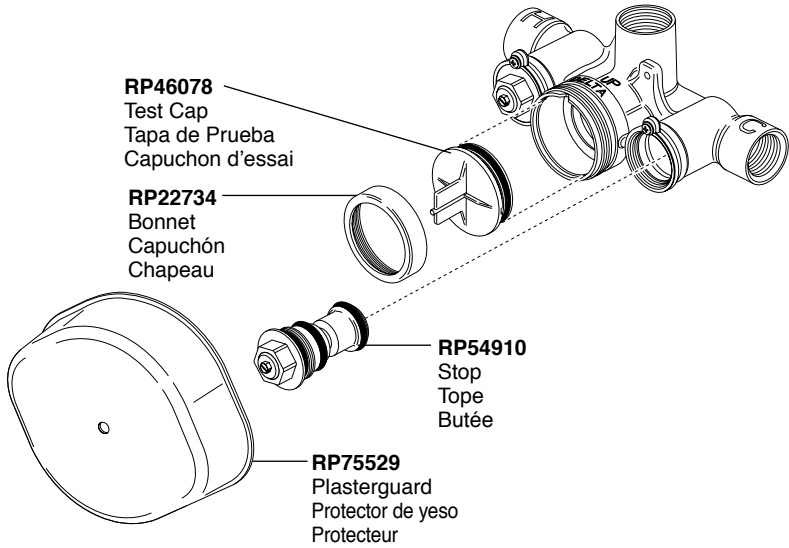

Model/Modelo/Modèle
R66000-WS

RP72604

Optional Extension Kit
Kit opcional de la extensión
Kit facultatif de rallonge

Model/Modelo/Modèle
 85780
 Series/Series/Seria
 Siderna™

RP62600▲

Wall Elbow
 Codo de pared
 para el suministro
 Sortie de douche
 de mur

RP49645▲

Hose & Gaskets
 Manguera con
 Empaques
 Tuyau avec joints

RP63768▲

Hand Held Shower
 Regadera de Mano
 Douche à main

RP77093▲

Slide Bar Assembly
 Ensamble De Barra De
 Diapositiva
 De Barre coulissante

RP77094▲

Mounting Hardware (1 set only)
 Herraje de Instalación
 (1 sistema solamente)
 Pièces de montage
 (1 ensemble seulement)

▲Specify Finish / Especificque el Acabado / Précisez le Fini

Model / Modelo / Modèle
T66T080

RP63697▲
Handle Cap & O-ring
Tapa de la Manija y Aro Tórico
Capuchon de manette et joint
torique

RP63699
O-Ring, & Screw
Junta Tórica, y Tornillos
Joint torique, et vis de
manette

RP63696▲
Siderna™ Handle Assembly
Manija Siderna™
Manette Siderna™