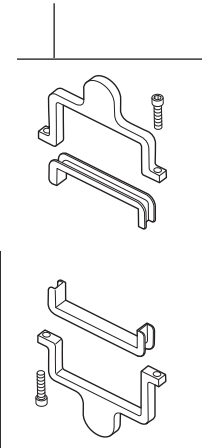

Model / Modelo / Modèle
T66T080

RP63688
Mounting Plates,
Sleeves & Screws
Chapas de instalación,
Casquillos y Tornillos
Plaques de montage,
manchons et vis

RP63687▲
Siderna® Escutcheon - 7 7/8" Square
Chapa Siderna®- 7 7/8" cuadrado
Plaque de finition Siderna® - 7 7/8 po carré

RP74641▲
Siderna® Escutcheon - 7" Square (effective January 2013)
Chapa Siderna®- 7" cuadrado (en vigor desde enero de 2013)
Plaque de finition Siderna® - 7 po carré (entrée en vigueur Janvier 2013)

RP63698▲
Handle Base & Screws
Base de la Manija y Tornillos
Base et vis de manette

RP63697▲
Handle Cap & O-ring
Tapa de la Manija y Aro Tórico
Capuchon de manette et joint
torique

RP63699
O-Ring, & Screw
Junta Tórica, y Tornillos
Joint torique, et vis de
manette

RP63696▲
Siderna™ Handle Assembly
Manija Siderna™
Manette Siderna™

RP63700▲
Trim Sleeve & Set Screws
Manga del Accesorio y
Tornillos de Ajuste
Manchon de Finition et
Vis de Calage

RP72604
Optional Extension Kit
Kit opcional de la extensión
Kit facultatif de rallonge

▲Specify Finish/Especifique el Acabado/Précisez le Fini