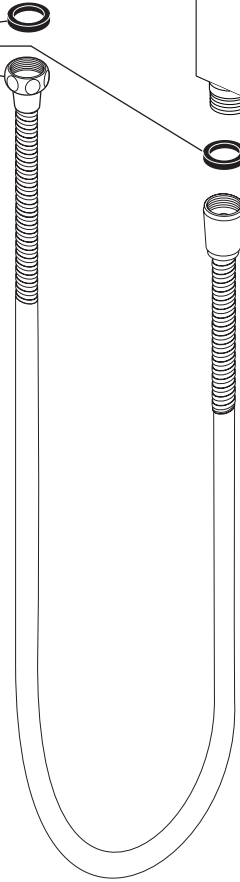

Model/Modelo/Modèle
R66000-WS

RP72604

Optional Extension Kit
Kit opcional de la extensión
Kit facultatif de rallonge

Model/Modelo/Modèle
 85780
 Series/Series/Seria
 Siderna™

RP62600▲

Wall Elbow
 Codo de pared
 para el suministro
 Sortie de douche
 de mur

RP49645▲

Hose & Gaskets
 Manguera con
 Empaques
 Tuyau avec joints

RP63768▲

Hand Held Shower
 Regadera de Mano
 Douche à main

RP77093▲

Slide Bar Assembly
 Ensamble De Barra De
 Diapositiva
 De Barre coulissante

RP77094▲

Mounting Hardware (1 set only)
 Herraje de Instalación
 (1 sistema solamente)
 Pièces de montage
 (1 ensemble seulement)

▲Specify Finish / Especificque el Acabado / Précisez le Fini

Model / Modelo / Modèle
T66T080

RP63688
Mounting Plates,
Sleeves & Screws
Chapas de instalación,
Casquillos y Tornillos
Plaques de montage,
manchons et vis

RP63687▲
Siderna® Escutcheon - 7 7/8" Square
Chapa Siderna®- 7 7/8" cuadrado
Plaque de finition Siderna® - 7 7/8 po carré