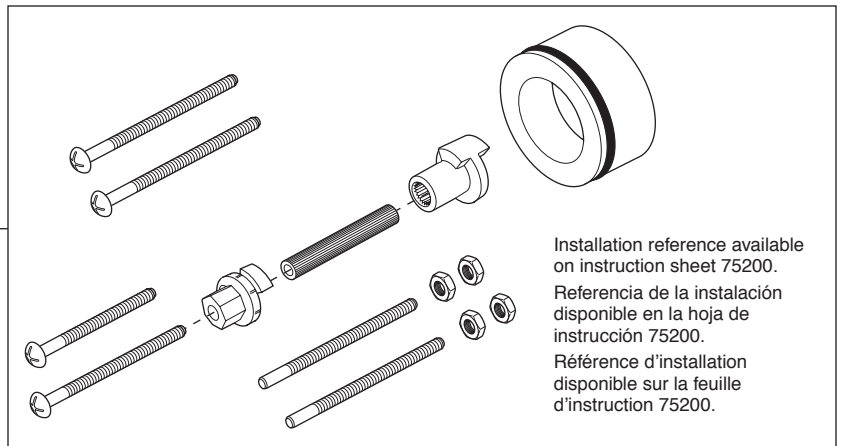

**RP63698▲**  
Handle Base & Screws  
Base de la Manija y Tornillos  
Base et vis de manette

**RP63697▲**  
Handle Cap & O-ring  
Tapa de la Manija y Aro Tórico  
Capuchon de manette et joint  
torique

**RP63700▲**  
Trim Sleeve & Set Screws  
Manga del Accesorio y  
Tornillos de Ajuste  
Manchon de Finition et  
Vis de Calage

**RP63696▲**  
Siderna™ Handle Assembly  
Manija Siderna™  
Manette Siderna™