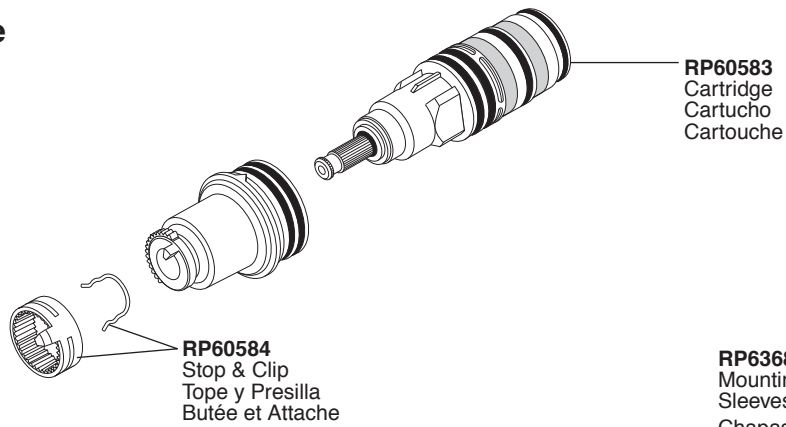

Model/Modelo/Modèle  
R66000-WS

**RP72604**

Optional Extension Kit  
Kit opcional de la extensión  
Kit facultatif de rallonge

Model/Modelo/Modèle  
 85780  
 Series/Series/Seria  
 Siderna™

**RP62600▲**  
 Wall Elbow  
 Codo de pared  
 para el suministro  
 Sortie de douche  
 de mur

**RP49645▲**  
 Hose & Gaskets  
 Manguera con  
 Empaques  
 Tuyau avec joints

**RP63768▲**  
 Hand Held Shower  
 Regadera de Mano  
 Douche à main

**RP77093▲**  
 Slide Bar Assembly  
 Ensamble De Barra De  
 Diapositiva  
 De Barre coulissante

**RP77094▲**  
 Mounting Hardware (1 set only)  
 Herraje de Instalación  
 (1 sistema solamente)  
 Pièces de montage  
 (1 ensemble seulement)

**Model / Modelo / Modèle  
T66T080**

**RP63688**  
Mounting Plates,  
Sleeves & Screws  
Chapas de instalación,  
Casquillos y Tornillos  
Plaques de montage,  
manchons et vis