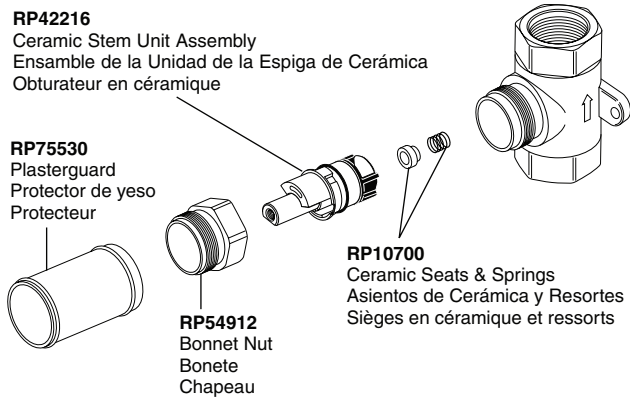

Model/Modelo/Modèle  
R66000-WS

**RP72604**

Optional Extension Kit  
Kit opcional de la extensión  
Kit facultatif de rallonge

Model/Modelo/Modèle  
 85780  
 Series/Series/Seria  
 Siderna™

**RP62600▲**  
 Wall Elbow  
 Codo de pared  
 para el suministro  
 Sortie de douche  
 de mur

**RP49645▲**  
 Hose & Gaskets  
 Manguera con  
 Empaques  
 Tuyau avec joints

**RP63768▲**  
 Hand Held Shower  
 Regadera de Mano  
 Douche à main

**RP77093▲**  
 Slide Bar Assembly  
 Ensamble De Barra De  
 Diapositiva  
 De Barre coulissante

**RP77094▲**  
 Mounting Hardware (1 set only)  
 Herraje de Instalación  
 (1 sistema solamente)  
 Pièces de montage  
 (1 ensemble seulement)

**Model / Modelo / Modèle  
T66T080**

**RP63688**  
Mounting Plates,  
Sleeves & Screws  
Chapas de instalación,  
Casquillos y Tornillos  
Plaques de montage,  
manchons et vis