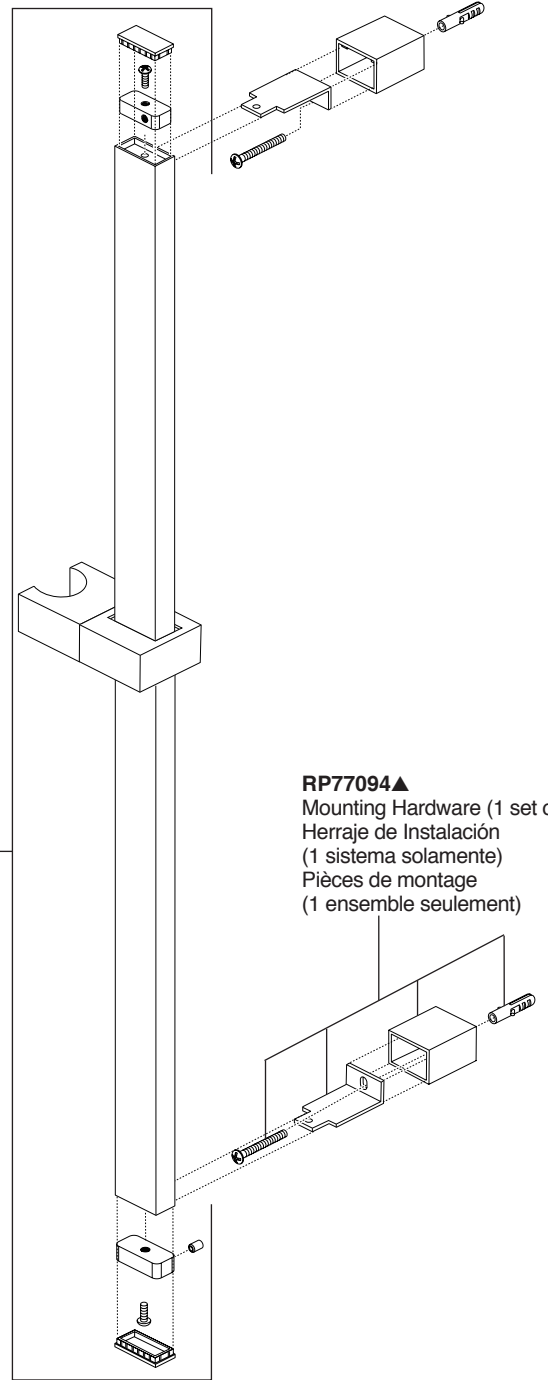

Model/Modelo/Modèle  
R66000-WS

**RP72604**

Optional Extension Kit  
Kit opcional de la extensión  
Kit facultatif de rallonge

Model/Modelo/Modèle  
 85780  
 Series/Series/Seria  
 Siderna™

**RP62600▲**  
 Wall Elbow  
 Codo de pared  
 para el suministro  
 Sortie de douche  
 de mur

**RP49645▲**  
 Hose & Gaskets  
 Manguera con  
 Empaques  
 Tuyau avec joints

**RP63768▲**  
 Hand Held Shower  
 Regadera de Mano  
 Douche à main

**RP77093▲**  
 Slide Bar Assembly  
 Ensamble De Barra De  
 Diapositiva  
 De Barre coulissante

**RP77094▲**  
 Mounting Hardware (1 set only)  
 Herraje de Instalación  
 (1 sistema solamente)  
 Pièces de montage  
 (1 ensemble seulement)

**Model / Modelo / Modèle  
T66T080**

**RP63688**  
Mounting Plates,  
Sleeves & Screws  
Chapas de instalación,  
Casquillos y Tornillos  
Plaques de montage,  
manchons et vis

**RP63687▲**  
Siderna® Escutcheon - 7 7/8" Square  
Chapa Siderna®- 7 7/8" cuadrado  
Plaque de finition Siderna® - 7 7/8 po carré

**RP74641▲**  
Siderna® Escutcheon - 7" Square (effective January 2013)  
Chapa Siderna®- 7" cuadrado (en vigor desde enero de 2013)  
Plaque de finition Siderna® - 7 po carré (entrée en vigueur Janvier 2013)