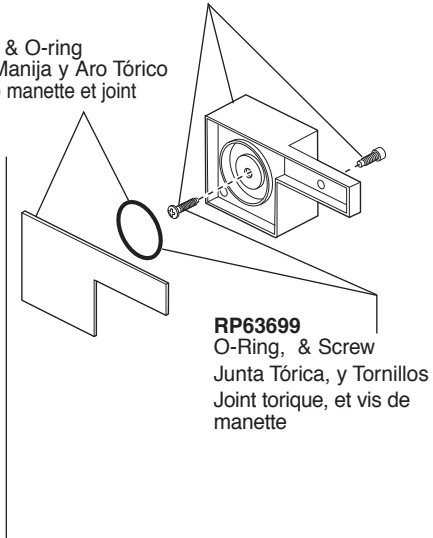

**RP77094▲**  
 Mounting Hardware (1 set only)  
 Herraje de Instalación  
 (1 sistema solamente)  
 Pièces de montage  
 (1 ensemble seulement)

**Model / Modelo / Modèle  
T66T080**

**RP63688**  
Mounting Plates,  
Sleeves & Screws  
Chapas de instalación,  
Casquillos y Tornillos  
Plaques de montage,  
manchons et vis

**RP63687▲**  
Siderna® Escutcheon - 7 7/8" Square  
Chapa Siderna®- 7 7/8" cuadrado  
Plaque de finition Siderna® - 7 7/8 po carré

**RP74641▲**  
Siderna® Escutcheon - 7" Square (effective January 2013)  
Chapa Siderna®- 7" cuadrado (en vigor desde enero de 2013)  
Plaque de finition Siderna® - 7 po carré (entrée en vigueur Janvier 2013)

**RP63698▲**  
Handle Base & Screws  
Base de la Manija y Tornillos  
Base et vis de manette

**RP63697▲**  
Handle Cap & O-ring  
Tapa de la Manija y Aro Tórico  
Capuchon de manette et joint  
torique

**RP63700▲**  
Trim Sleeve & Set Screws  
Manga del Accesorio y  
Tornillos de Ajuste  
Manchon de Finition et  
Vis de Calage

**RP63696▲**  
Siderna™ Handle Assembly  
Manija Siderna™  
Manette Siderna™