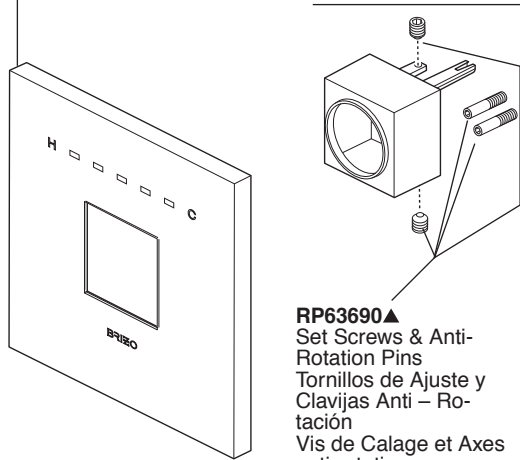

RP63698▲
Handle Base & Screws
Base de la Manija y Tornillos
Base et vis de manette