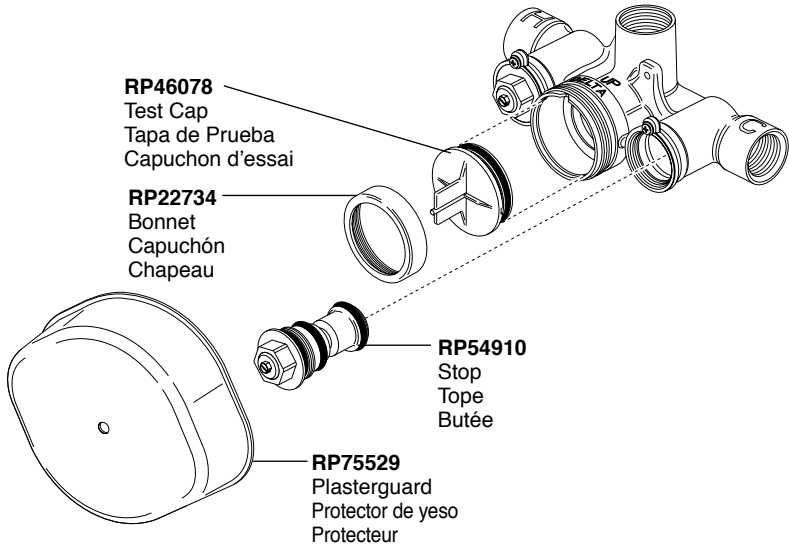

Model/Modelo/Modèle  
R66000-WS

**RP72604**

Optional Extension Kit  
Kit opcional de la extensión  
Kit facultatif de rallonge

Model/Modelo/Modèle  
 85780  
 Series/Series/Seria  
 Siderna™

**RP62600▲**  
 Wall Elbow  
 Codo de pared  
 para el suministro  
 Sortie de douche  
 de mur

**RP49645▲**  
 Hose & Gaskets  
 Manguera con  
 Empaques  
 Tuyau avec joints

**RP63768▲**  
 Hand Held Shower  
 Regadera de Mano  
 Douche à main

**RP77093▲**  
 Slide Bar Assembly  
 Ensamble De Barra De  
 Diapositiva  
 De Barre coulissante

**RP77094▲**  
 Mounting Hardware (1 set only)  
 Herraje de Instalación  
 (1 sistema solamente)  
 Pièces de montage  
 (1 ensemble seulement)

**Model / Modelo / Modèle  
T66T080**

**RP63688**  
Mounting Plates,  
Sleeves & Screws  
Chapas de instalación,  
Casquillos y Tornillos  
Plaques de montage,  
manchons et vis

**RP63698▲**  
Handle Base & Screws  
Base de la Manija y Tornillos  
Base et vis de manette

**RP63697▲**  
Handle Cap & O-ring  
Tapa de la Manija y Aro Tórico  
Capuchon de manette et joint  
torique