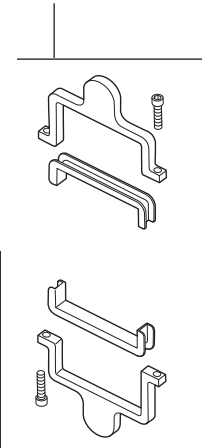

**RP49645▲**  
 Hose & Gaskets  
 Manguera con  
 Empaques  
 Tuyau avec joints

**RP63768▲**  
 Hand Held Shower  
 Regadera de Mano  
 Douche à main

**RP77093▲**  
 Slide Bar Assembly  
 Ensamble De Barra De  
 Diapositiva  
 De Barre coulissante

**RP77094▲**  
 Mounting Hardware (1 set only)  
 Herraje de Instalación  
 (1 sistema solamente)  
 Pièces de montage  
 (1 ensemble seulement)

**Model / Modelo / Modèle  
T66T080**

**RP63688**  
Mounting Plates,  
Sleeves & Screws  
Chapas de instalación,  
Casquillos y Tornillos  
Plaques de montage,  
manchons et vis

**RP63687▲**  
Siderna® Escutcheon - 7 7/8" Square  
Chapa Siderna®- 7 7/8" cuadrado  
Plaque de finition Siderna® - 7 7/8 po carré

**RP74641▲**  
Siderna® Escutcheon - 7" Square (effective January 2013)  
Chapa Siderna®- 7" cuadrado (en vigor desde enero de 2013)  
Plaque de finition Siderna® - 7 po carré (entrée en vigueur Janvier 2013)

**RP63698▲**  
Handle Base & Screws  
Base de la Manija y Tornillos  
Base et vis de manette

**RP63697▲**  
Handle Cap & O-ring  
Tapa de la Manija y Aro Tórico  
Capuchon de manette et joint  
torique