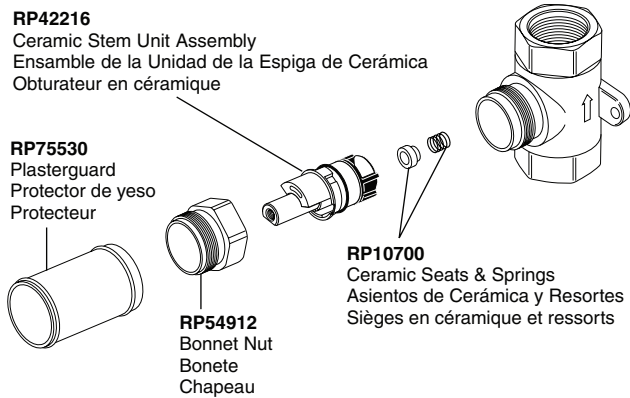

Model/Modelo/Modèle
R66000-WS

RP72604

Optional Extension Kit
Kit opcional de la extensión
Kit facultatif de rallonge

ODIN™ SHOWER SLIDE BAR—WITH HAND HELD SHOWER

Model/Modelo — 85775

SHOWER BAR