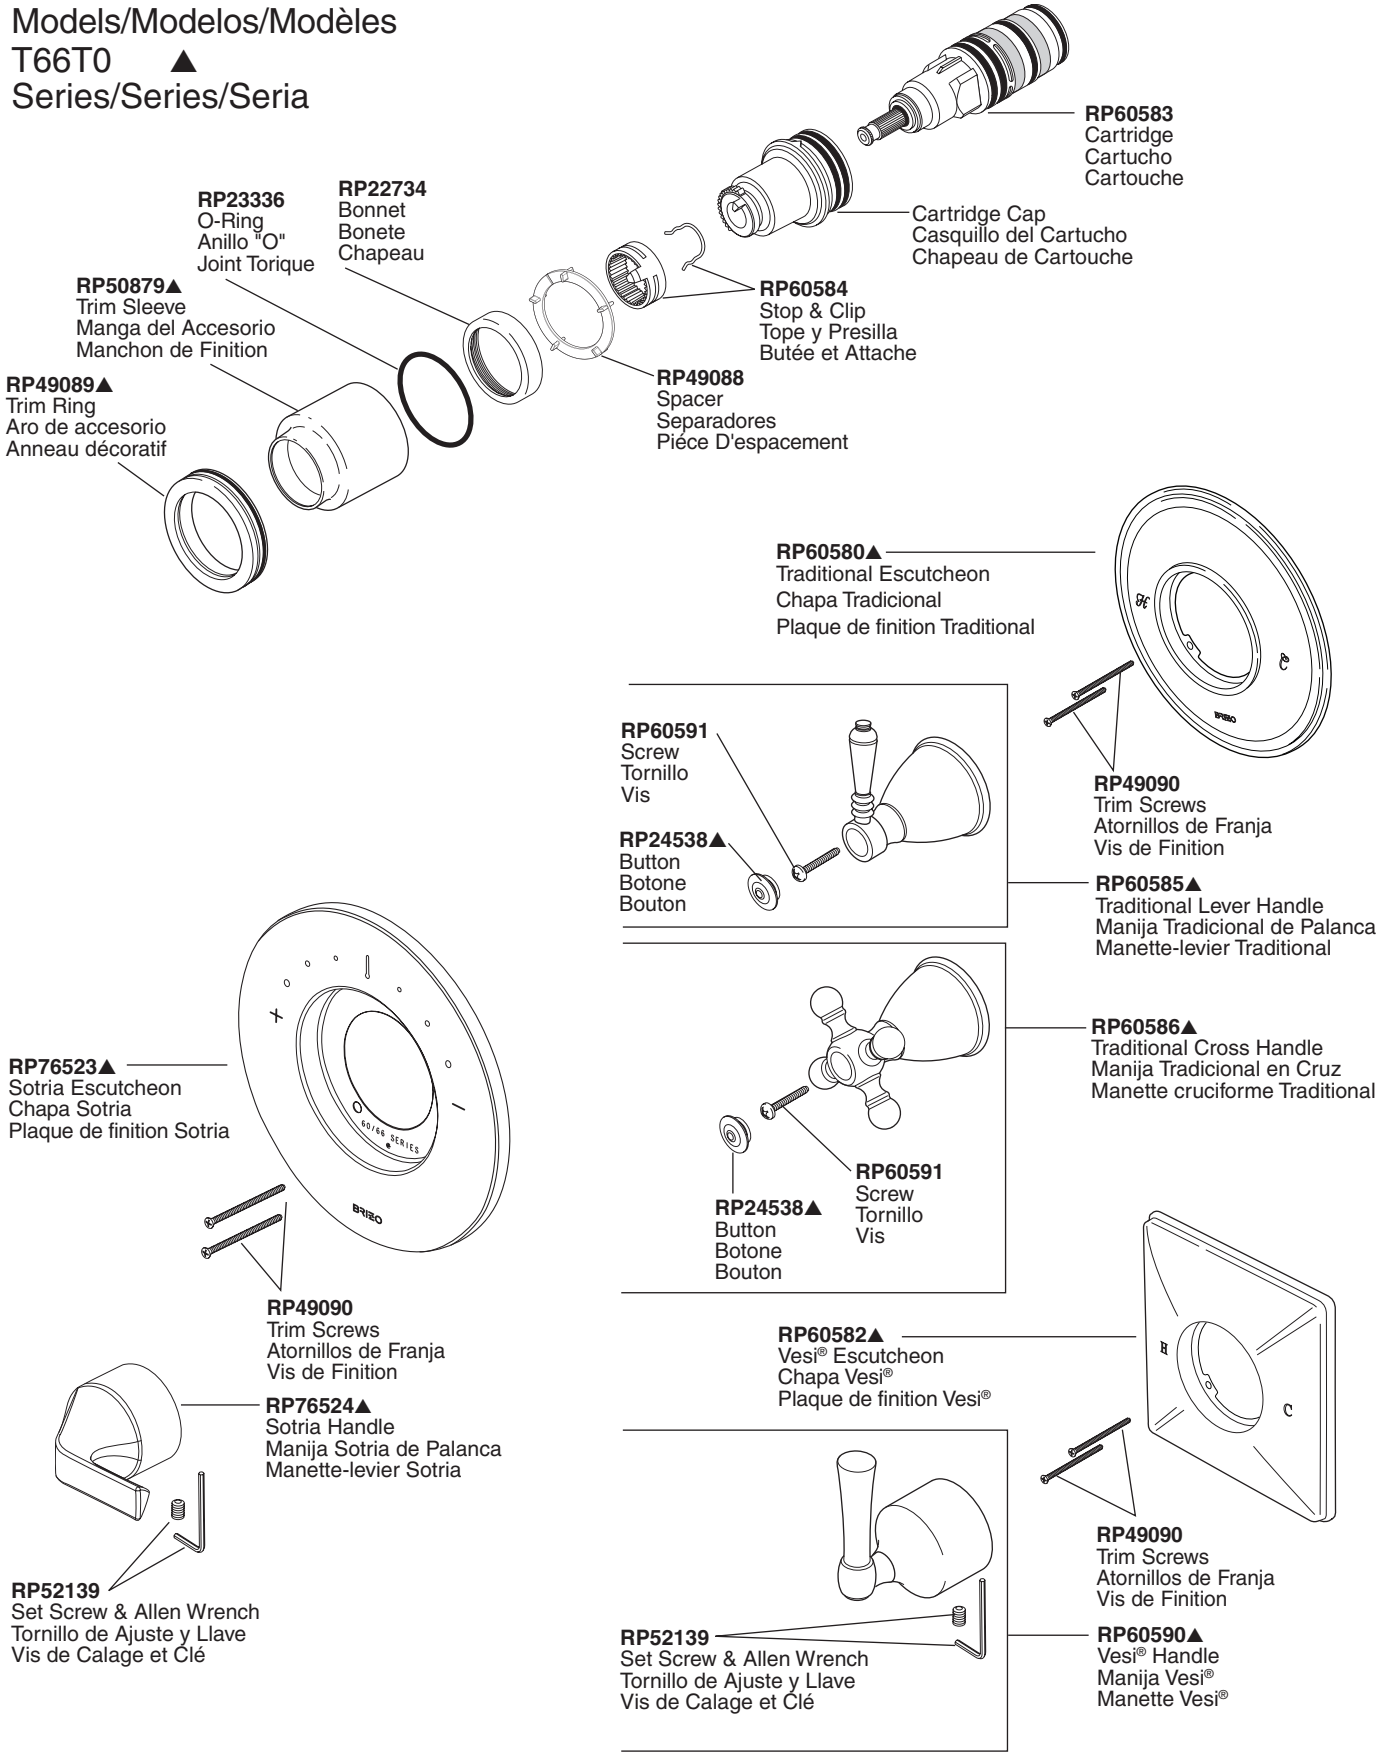

Models/Modelos/Modèles
T66T0 ▲
 Series/Series/Seria

▲Specify Finish/Especifique el Acabado/Précisez le Fini

Models/Modelos/Modèles
T66T0 ▲
Series/Series/Seria

RP52139
Set Screw & Allen Wrench
Tornillo de Ajuste y Llave
Vis de Calage et Clé

RP60581▲
Escutcheon
Chapetón
Rosace

RP49090
Trim Screws
Atornillos de Franja
Vis de Finition

RP60587▲
RSVP® Lever Handle
Manija de Palanca RSVP®
Manette-levier RSVP®

RP52139
Set Screw & Allen Wrench
Tornillo de Ajuste y Llave
Vis de Calage et Clé

RP60588▲
RSVP® Cross Handle
Manija en Cruz RSVP®
Manette cruciforme RSVP®

RP52139
Set Screw & Allen Wrench
Tornillo de Ajuste y Llave
Vis de Calage et Clé

RP72604
Optional Extension Kit
Kit opcional de la extensión
Kit facultatif de rallonge

RP52139
Set Screw & Allen Wrench
Tornillo de Ajuste y Llave
Vis de Calage et Clé

RP49090
Trim Screws
Atornillos de Franja
Vis de Finition

Models/Modelos/Modèles

T66605▲, T66630▲, T66636▲,
 T66638▲, T66640▲, T66650▲,
 T66675▲, T66685▲, T66690▲ &
 T66695▲