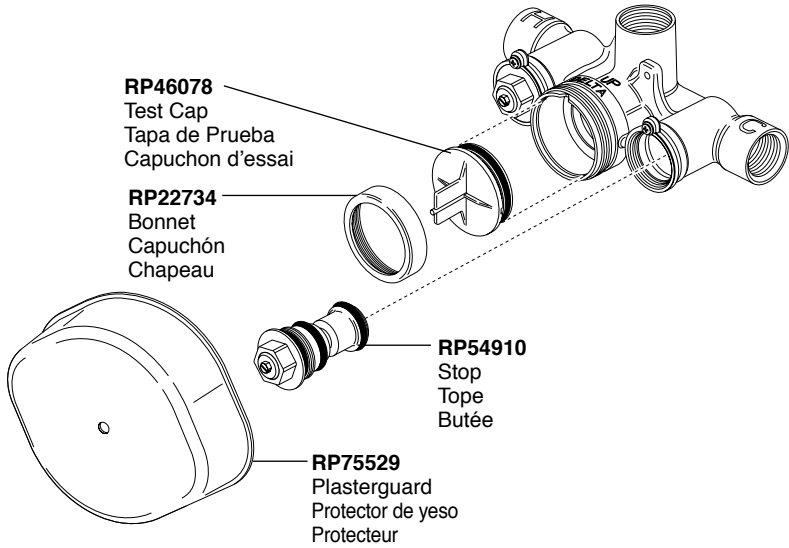

T66685▲
 Charlotte™ Lever
 Palanca Charlotte™
 Levier Charlotte^{MC}

T66690▲
 RSVP® Lever
 Palanca RSVP®
 Levier RSVP®

T66695▲
 RSVP® Cross
 Cruz RSVP®
 Cruciforme RSVP®

▲ Specify Finish / Especifique el Acabado / Précisez le Fini

Model/Modelo/Modèle
R66000-WS

RP72604

Optional Extension Kit
Kit opcional de la extensión
Kit facultatif de rallonge

ODIN™ SHOWER SLIDE BAR—WITH HAND HELD SHOWER

Model/Modelo — 85775

SHOWER BAR