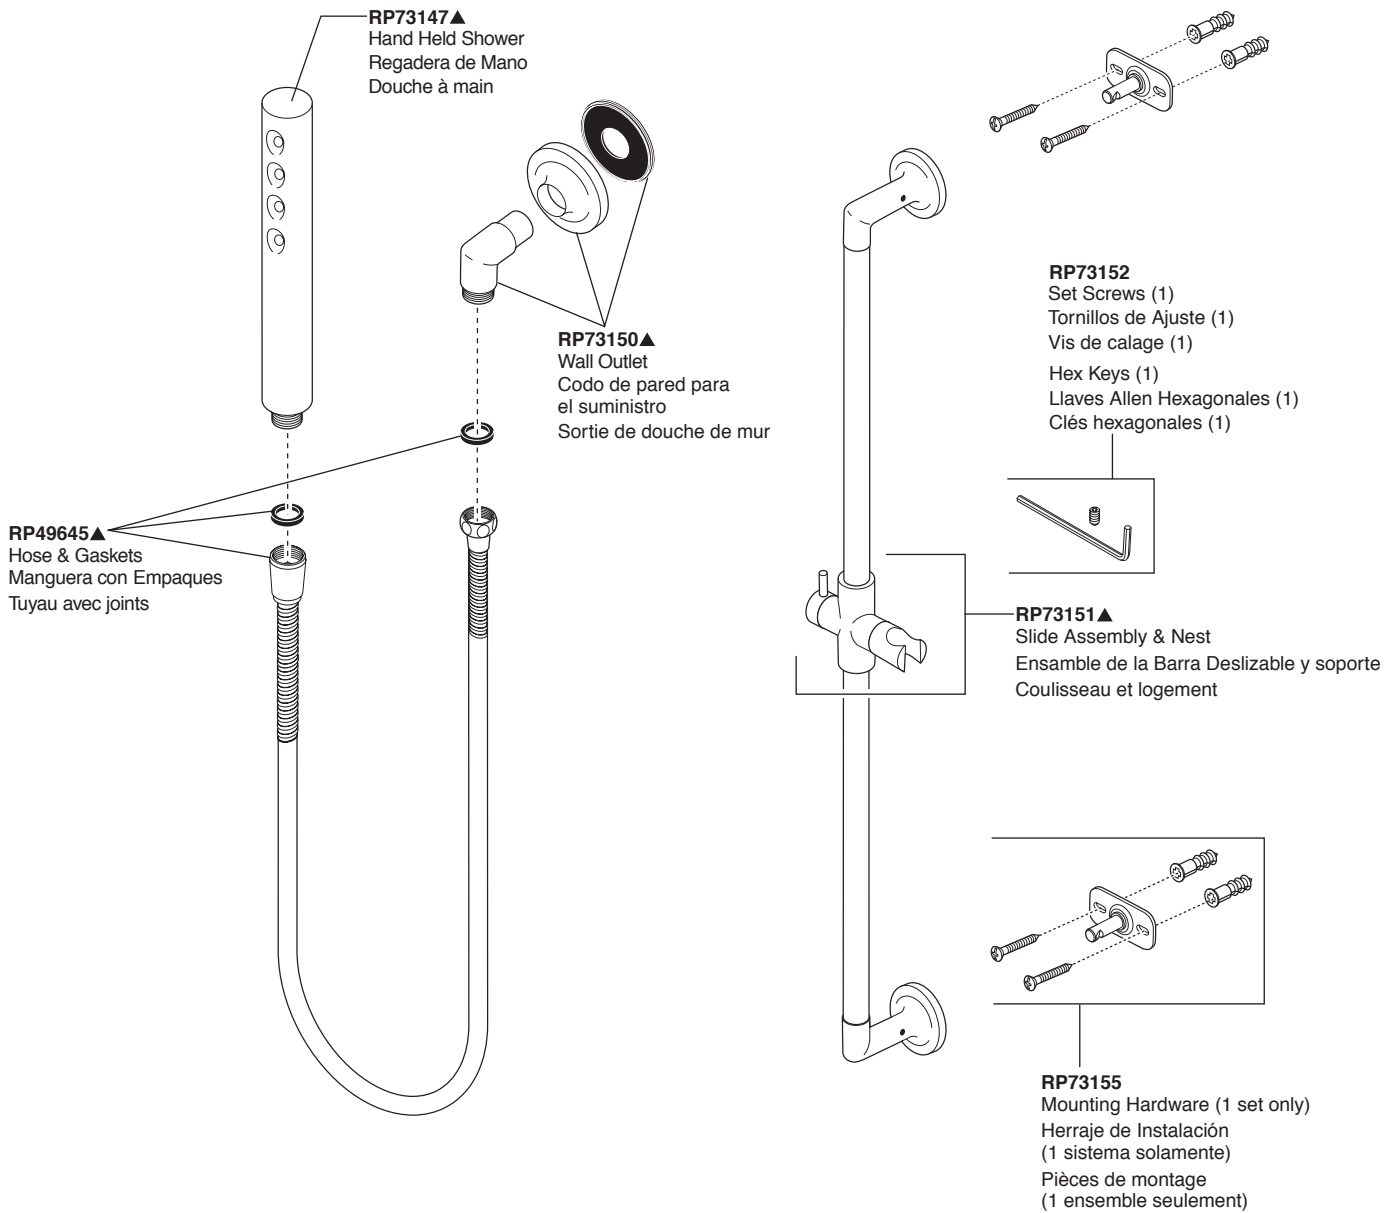

Model/Modelo/Modèle
R66000-WS

RP72604

Optional Extension Kit
Kit opcional de la extensión
Kit facultatif de rallonge

ODIN™ SHOWER SLIDE BAR—WITH HAND HELD SHOWER

Model/Modelo — 85775

SHOWER BAR