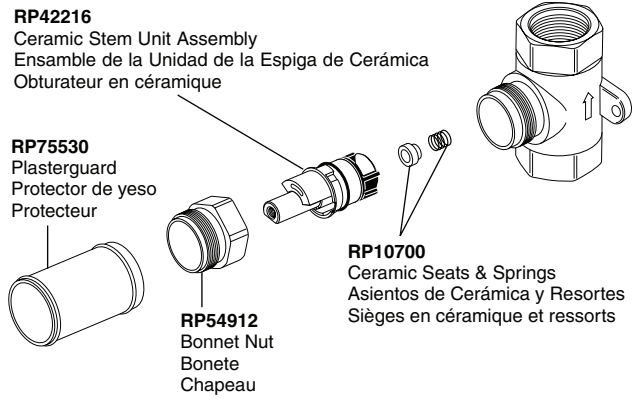

T66695▲
 RSVP® Cross
 Cruz RSVP®
 Cruciforme RSVP®

▲ Specify Finish / Especifique el Acabado / Précisez le Fini

Model/Modelo/Modèle
R66000-WS

RP72604

Optional Extension Kit
Kit opcional de la extensión
Kit facultatif de rallonge

Model/Modelo/Modèle
 85730
 Series/Series/Seria
Virage®

RP62451▲
 Hand Held Shower
 Regadera de Mano
 Douche à main

RP62600▲
 Wall Outlet
 Codo de pared
 para el suministro
 Sortie de douche
 de mur

RP49645▲
 Hose & Gaskets
 Manguera con
 Empaques
 Tuyau avec joints