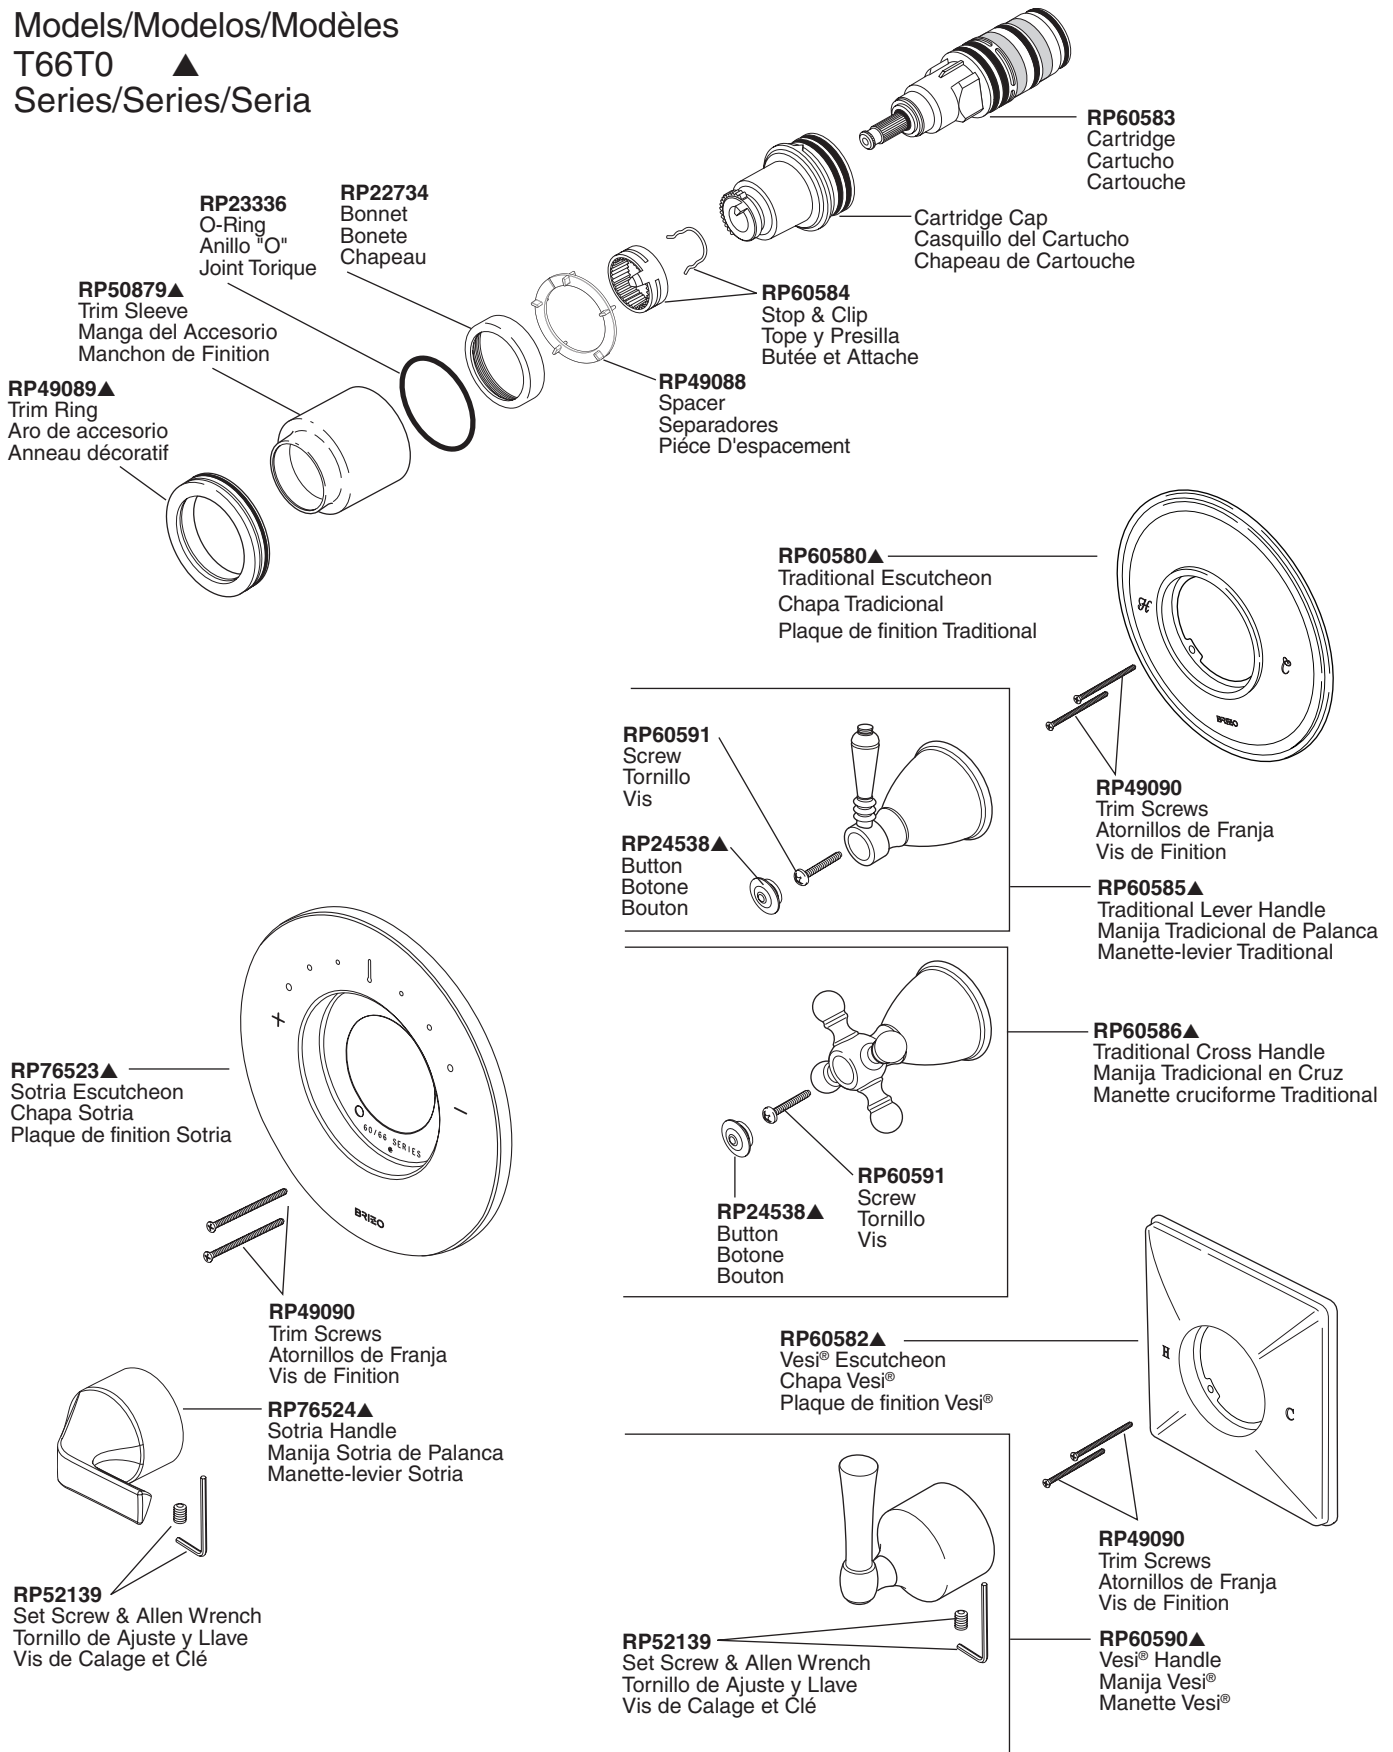

Models/Modelos/Modèles

T66T0 ▲

Series/Series/Seria

▲Specify Finish/Especifique el Acabado/Précisez le Fini

Models/Modelos/Modèles
T66T0 ▲
Series/Series/Seria

RP60581▲
Escutcheon
Chapetón
Rosace

RP52139
Set Screw & Allen Wrench
Tornillo de Ajuste y Llave
Vis de Calage et Clé

RP62598▲
Virage®
Escutcheon
Chapa
Virage®
Plaque de
finition Virage®

RP49090
Trim Screws
Atornillos de Franja
Vis de Finition

RP52139
Set Screw & Allen Wrench
Tornillo de Ajuste y Llave
Vis de Calage et Clé