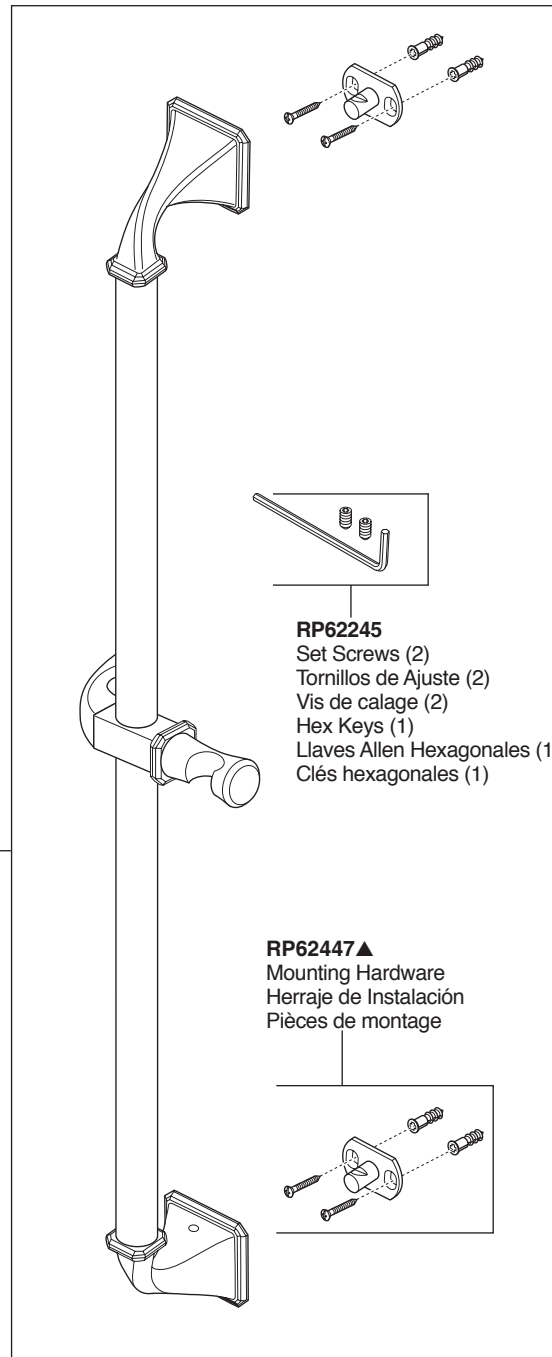

Model/Modelo/Modèle
85730
Series/Series/Seria
Virage®

RP62451▲
Hand Held Shower
Regadera de Mano
Douche à main

RP62600▲
Wall Outlet
Codo de pared
para el suministro
Sortie de douche
de mur

RP49645▲
Hose & Gaskets
Manguera con
Empaques
Tuyau avec joints

RP62601▲
Slide Bar Assembly
Ensamble De Barra
De Diapositiva
De Barre coulissante

▲Specify Finish / Especificque el Acabado / Précisez le Fini