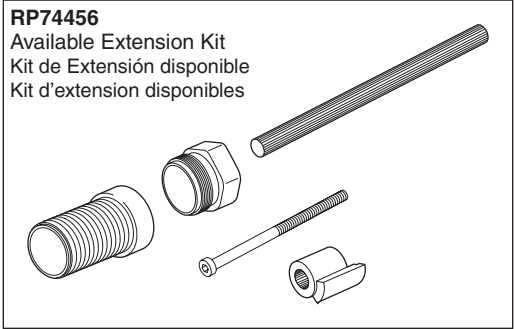

RP52139
Set Screw & Allen Wrench
Tornillo de Ajuste y Llave
Vis de Calage et Clé

RP49090
Trim Screws
Atornillos de Franja
Vis de Finition

Models/Modelos/Modèles

T66605▲, T66630▲, T66636▲,
 T66638▲, T66640▲, T66650▲,
 T66675▲, T66685▲, T66690▲ &
 T66695▲

Series/Series/Seria

RP74456
 Available Extension Kit
 Kit de Extensión disponible
 Kit d'extension disponibles

RP60496
 Allen Wrench, Spline, Sleeve, Screw and Adapter
 Llave Allen, Ranura, Manga, Tornillo y Adaptador
 Clé Allen, Cannelure, Manchon, Vis et Adaptateur