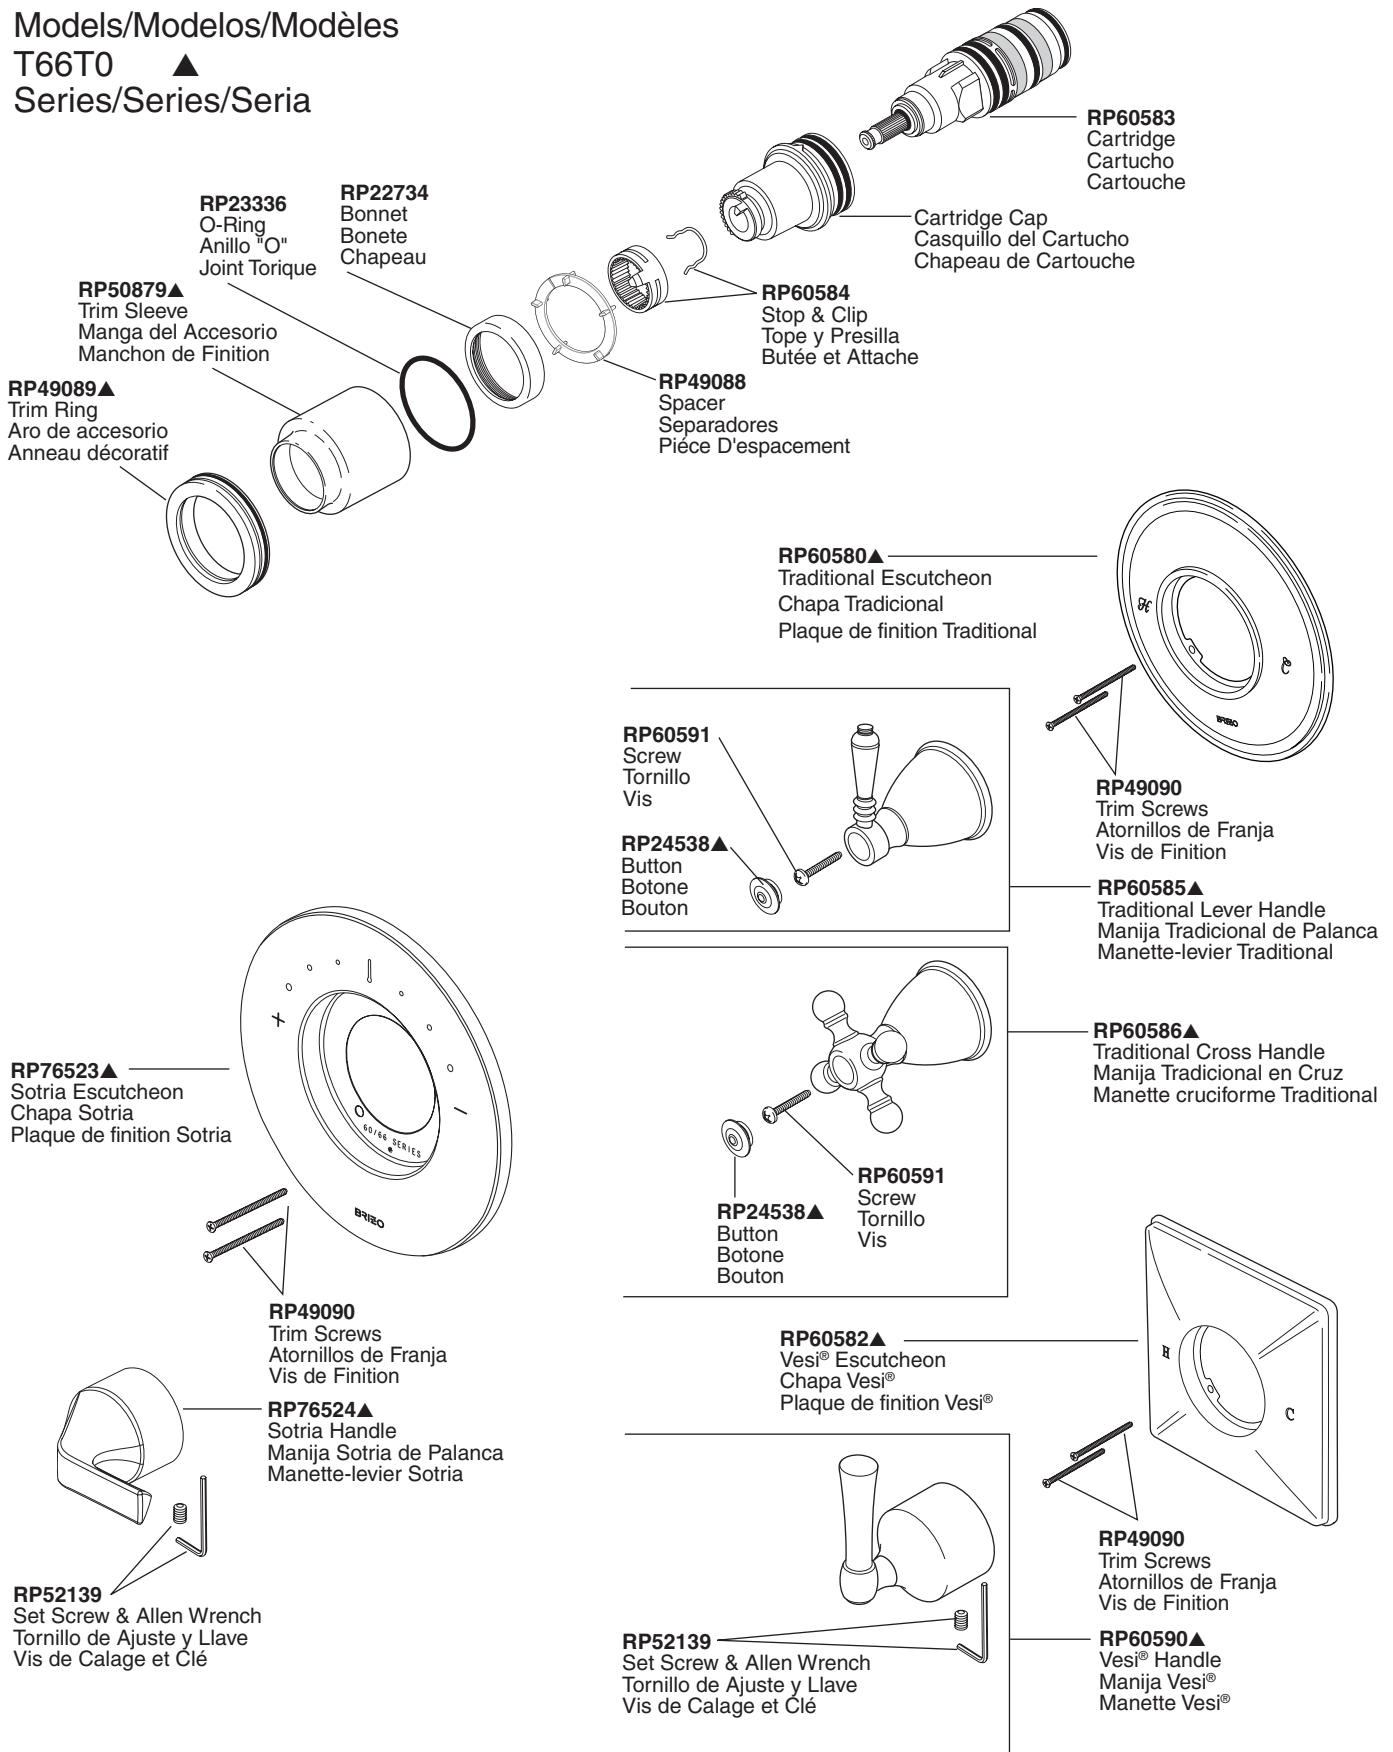

Models/Modelos/Modèles

T66T0 ▲

Series/Series/Seria

▲Specify Finish/Especifique el Acabado/Précisez le Fini

Models/Modelos/Modèles
T66T0 ▲
Series/Series/Seria

RP52139
Set Screw & Allen Wrench
Tornillo de Ajuste y Llave
Vis de Calage et Clé

RP60581▲
Escutcheon
Chapetón
Rosace

RP49090
Trim Screws
Atornillos de Franja
Vis de Finition

RP60587▲
RSVP® Lever Handle
Manija de Palanca RSVP®
Manette-levier RSVP®

RP52139
Set Screw & Allen Wrench
Tornillo de Ajuste y Llave
Vis de Calage et Clé

RP60588▲
RSVP® Cross Handle
Manija en Cruz RSVP®
Manette cruciforme RSVP®

RP52139
Set Screw & Allen Wrench
Tornillo de Ajuste y Llave
Vis de Calage et Clé

RP72604
Optional Extension Kit
Kit opcional de la extensión
Kit facultatif de rallonge

RP52139
Set Screw & Allen Wrench
Tornillo de Ajuste y Llave
Vis de Calage et Clé

RP49090
Trim Screws
Atornillos de Franja
Vis de Finition

Models/Modelos/Modèles

T66605▲, T66630▲, T66636▲,
 T66638▲, T66640▲, T66650▲,
 T66675▲, T66685▲, T66690▲ &
 T66695▲