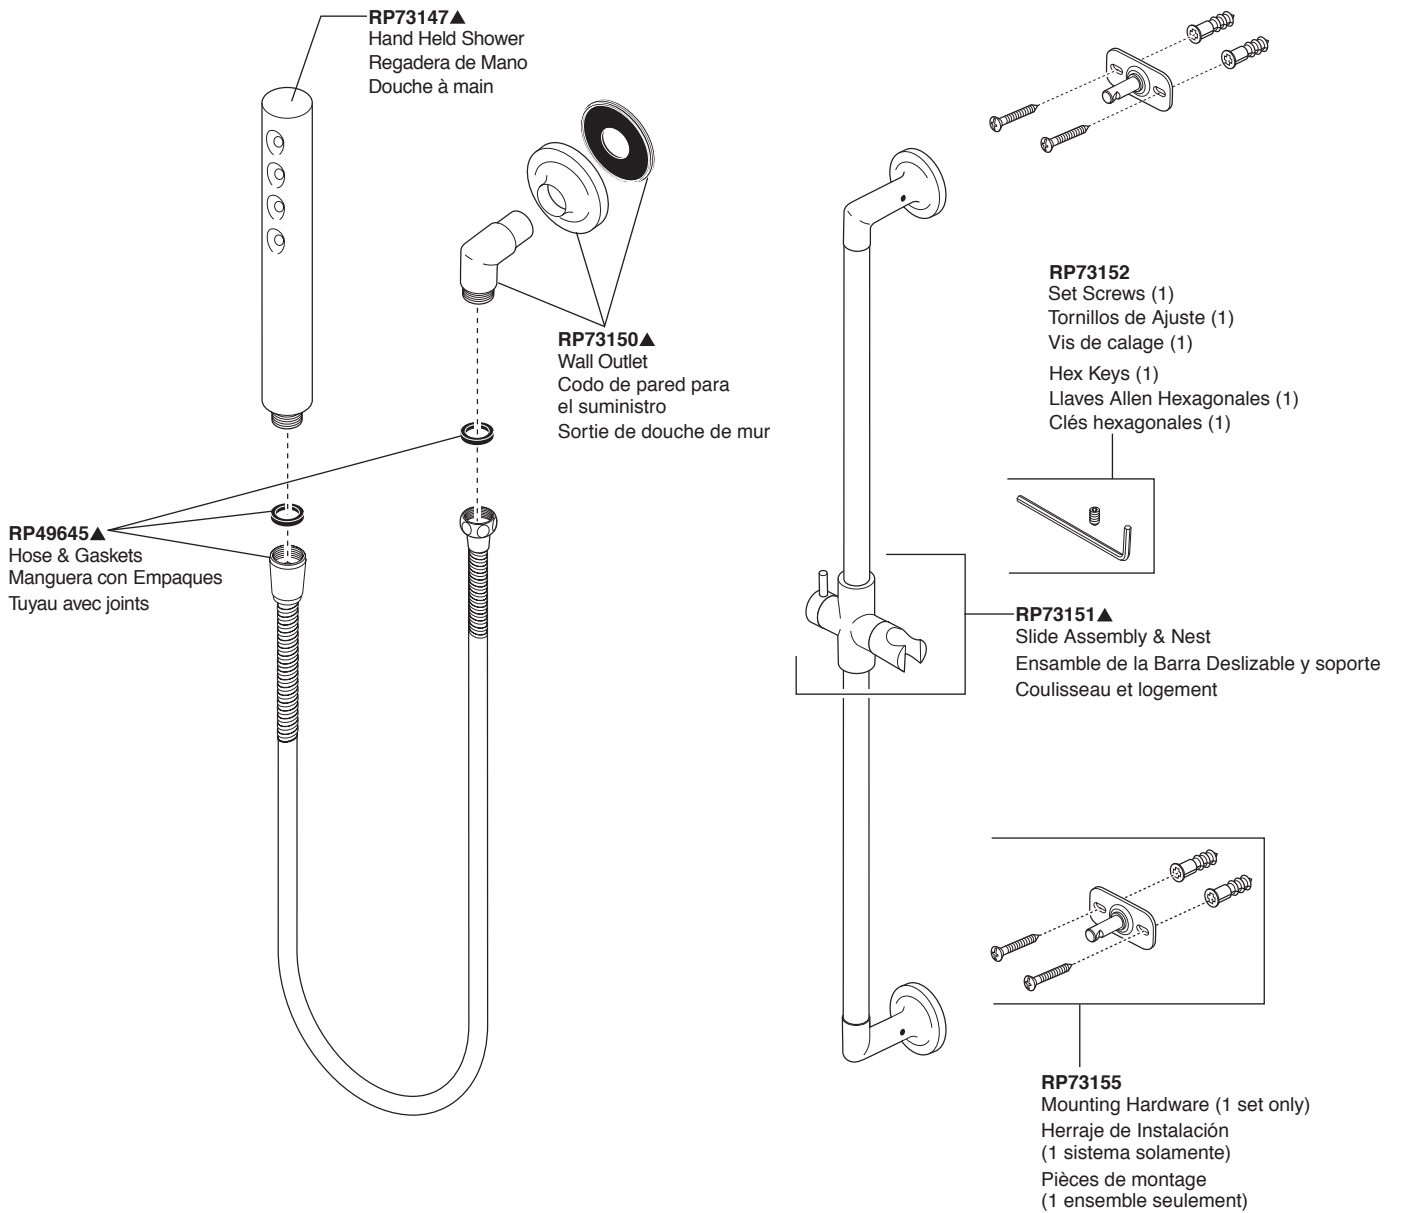

Model/Modelo/Modèle
R66000-WS

RP72604
Optional Extension Kit
Kit opcional de la extensión
Kit facultatif de rallonge

ODIN™ SHOWER SLIDE BAR—WITH HAND HELD SHOWER

Model/Modelo — 85775

SHOWER BAR