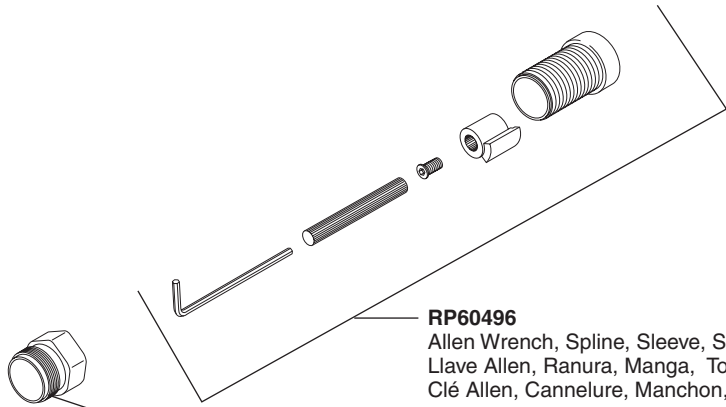

RP52139
Set Screw & Allen Wrench
Tornillo de Ajuste y Llave
Vis de Calage et Clé

RP49090
Trim Screws
Atornillos de Franja
Vis de Finition

Models/Modelos/Modèles

T66605▲, T66630▲, T66636▲,
 T66638▲, T66640▲, T66650▲,
 T66675▲, T66685▲, T66690▲ &
 T66695▲

Series/Series/Seria

RP74456
 Available Extension Kit
 Kit de Extensión disponible
 Kit d'extension disponibles

RP60496
 Allen Wrench, Spline, Sleeve, Screw and Adapter
 Llave Allen, Ranura, Manga, Tornillo y Adaptador
 Clé Allen, Cannelure, Manchon, Vis et Adaptateur