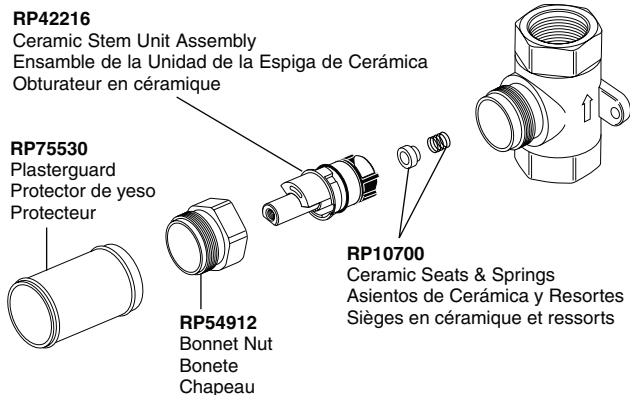

T66685▲
 Charlotte™ Lever
 Palanca Charlotte™
 Levier Charlotte^{MC}

T66690▲
 RSVP® Lever
 Palanca RSVP®
 Levier RSVP®

T66695▲
 RSVP® Cross
 Cruz RSVP®
 Cruciforme RSVP®

▲ Specify Finish / Especifique el Acabado / Précisez le Fini

Model/Modelo/Modèle
R66000-WS

RP72604
Optional Extension Kit
Kit opcional de la extensión
Kit facultatif de rallonge

ODIN™ SHOWER SLIDE BAR—WITH HAND HELD SHOWER

Model/Modelo — 85775

SHOWER BAR